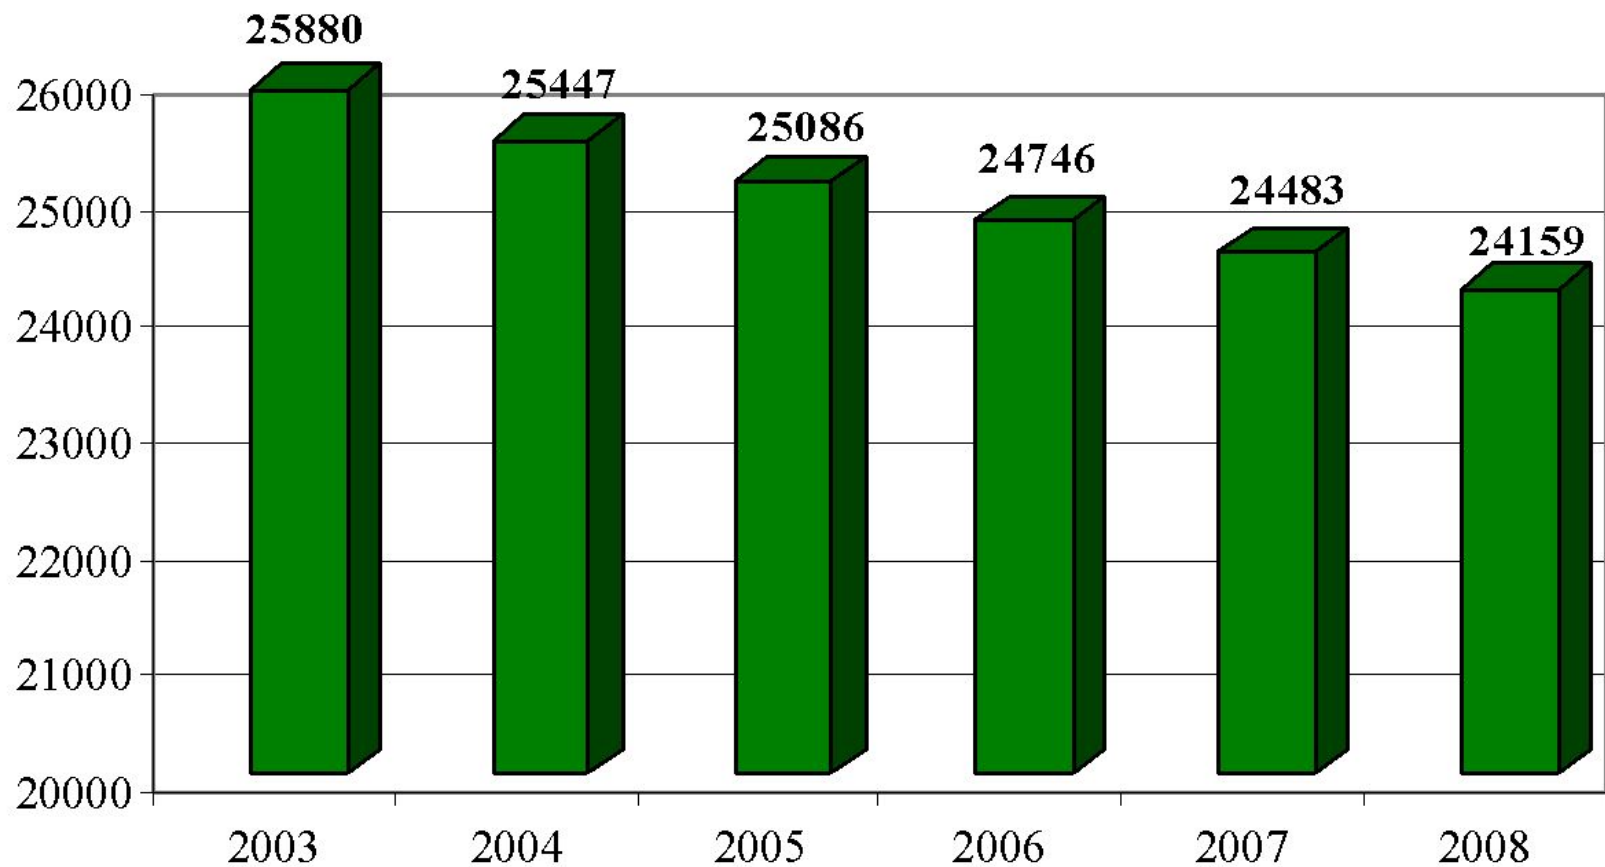

Изменение численности население