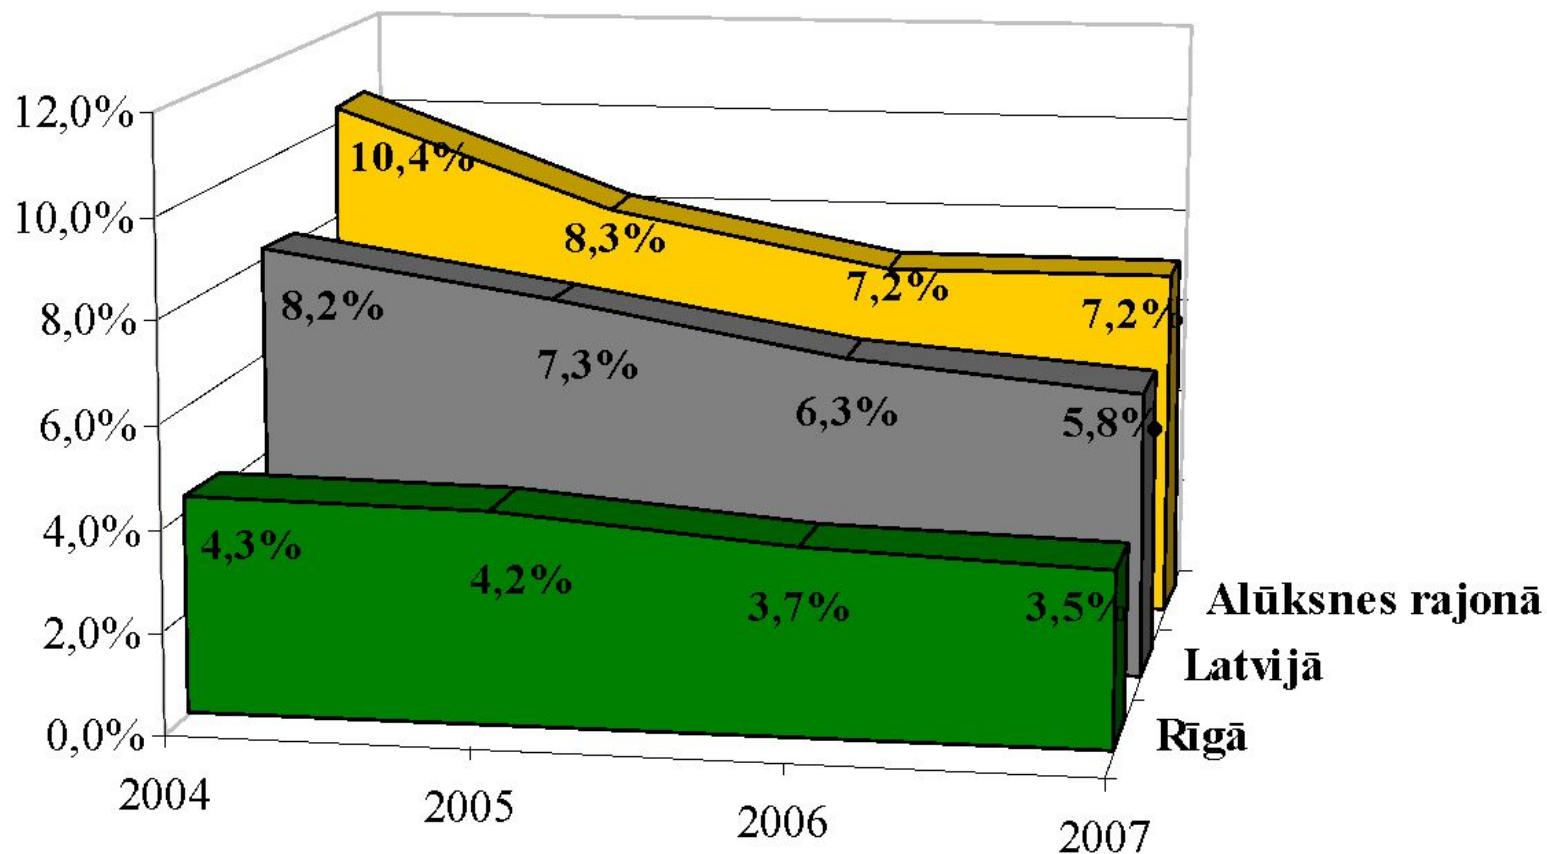

Административная система:  
2 городских самоуправлений - г.Алуксне и г.Апе  
18 волостей

Население 24159 ч.

# Изменение численности население

Reģistrētā bezdarba līmenis  
no ekonomiski aktīvo iedzīvotāju kopskaita

**Уровень безработицы  
(от экономически активного населения)**

# Землеиспользование