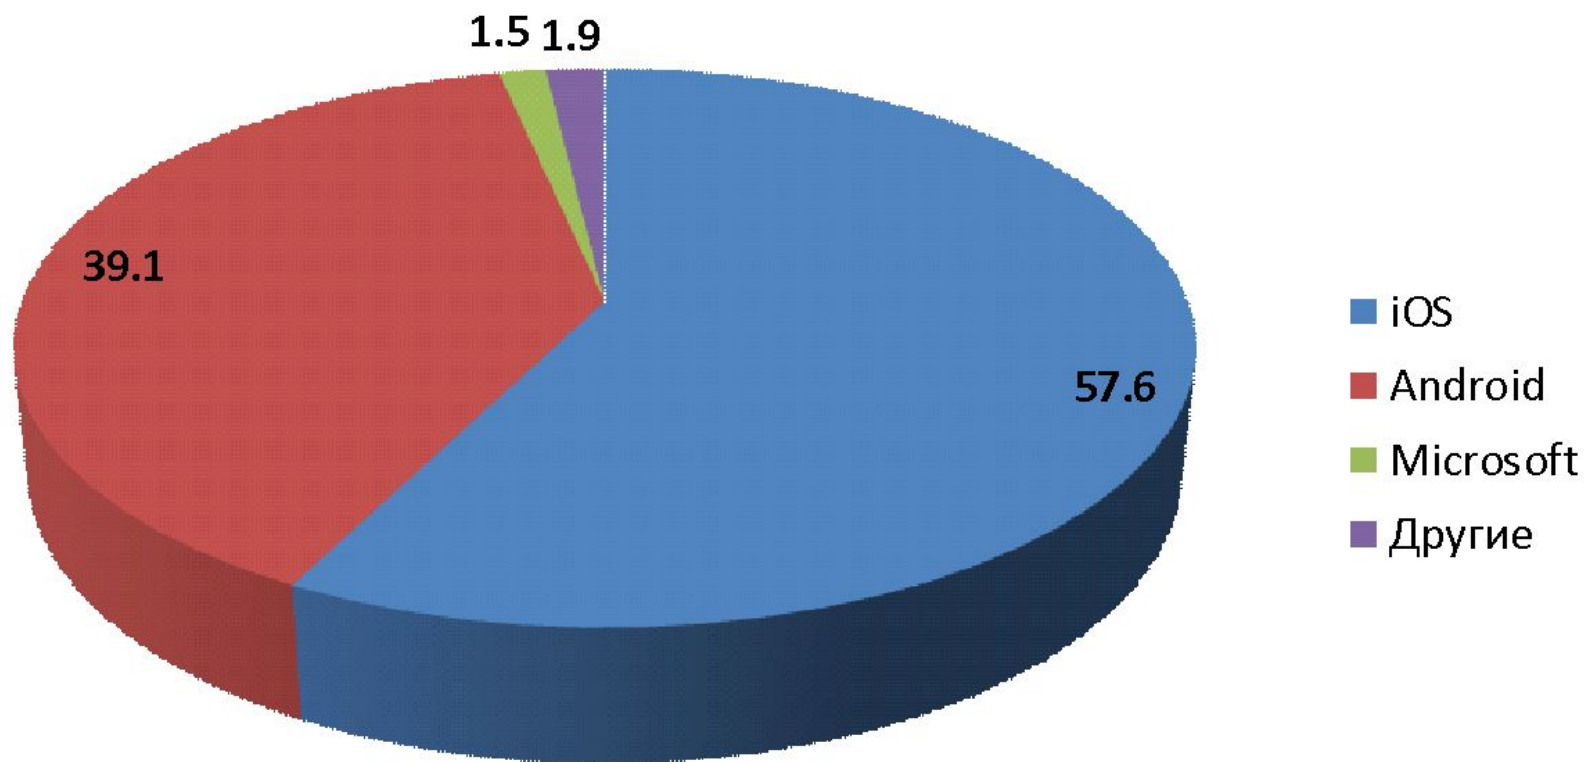

Актуальные вопросы применения мобильных платформ

Виталий Зайко

Архитектор Центра корпоративной мобильности АйТи

vzayko@it.ru

Рынок мобильных ОС

Q4 2011

Жизненный цикл

Подключение