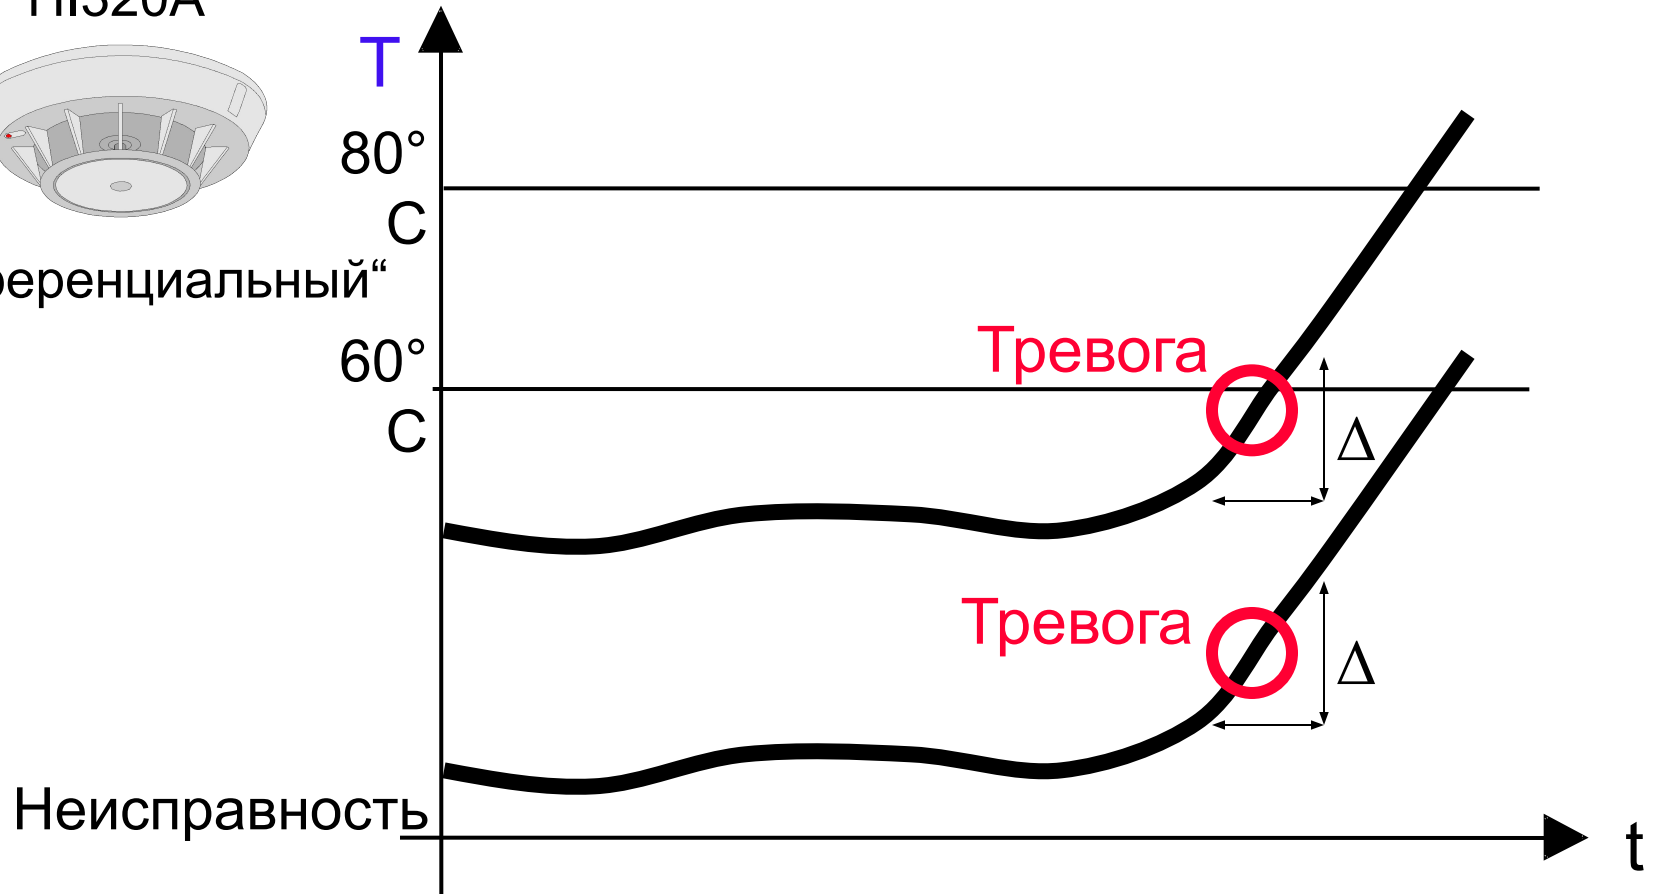

Alarmcom: Response behaviour

Date: 07. Page: 5

SynoLOOP Температурный детектор

HI322A

„максимальный“

SynoLOOP Температурный детектор

HI320A

„дифференциальный“