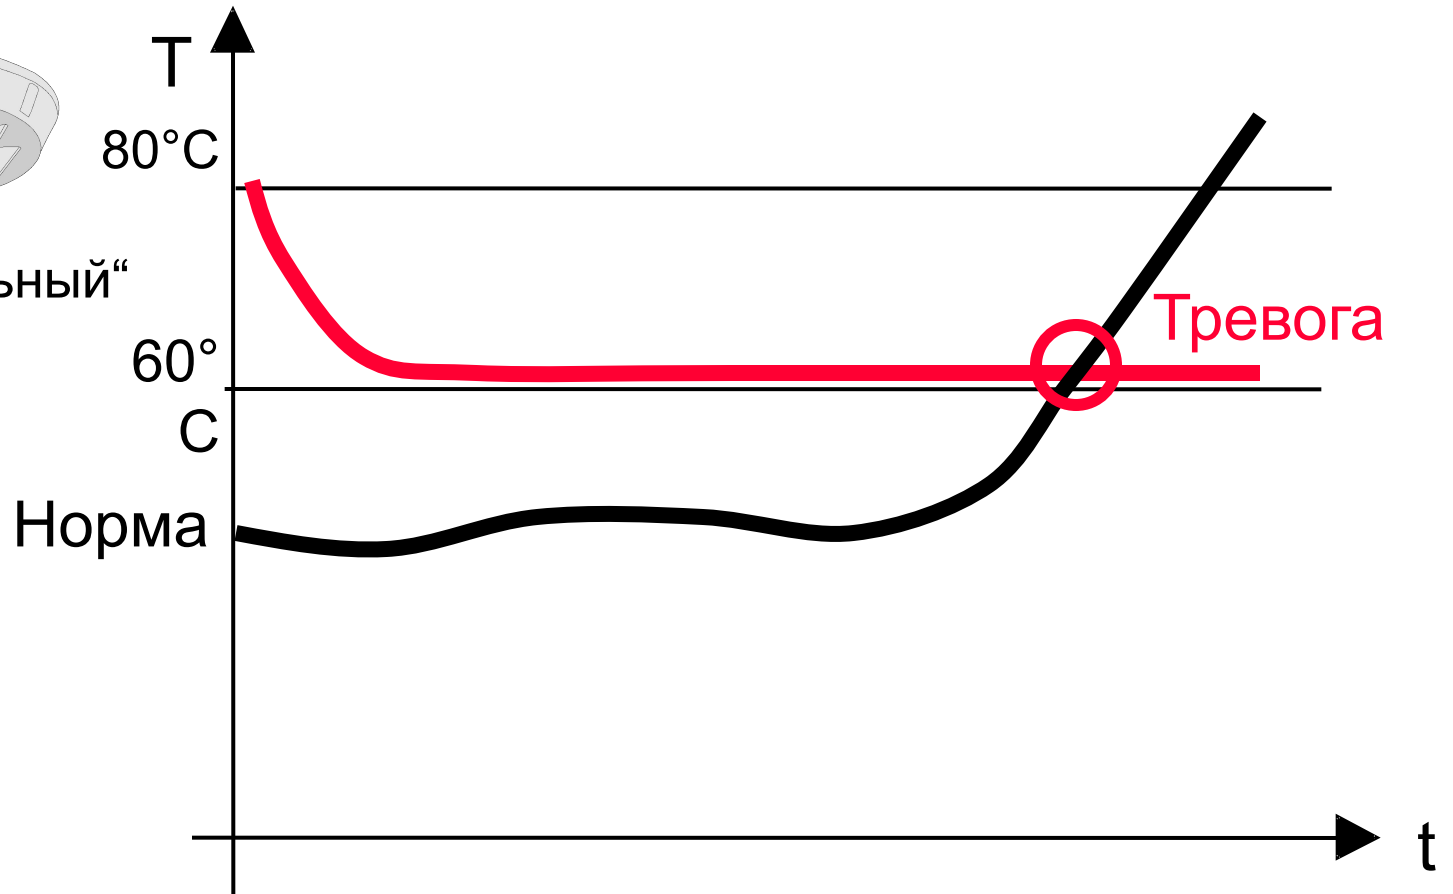

SynoLINE Дымовой детектор

SynoLINE Температурный детектор

HI322C

„максимальный“

23.

SynoLINE Температурный детектор

HI320C

„дифференциальный“