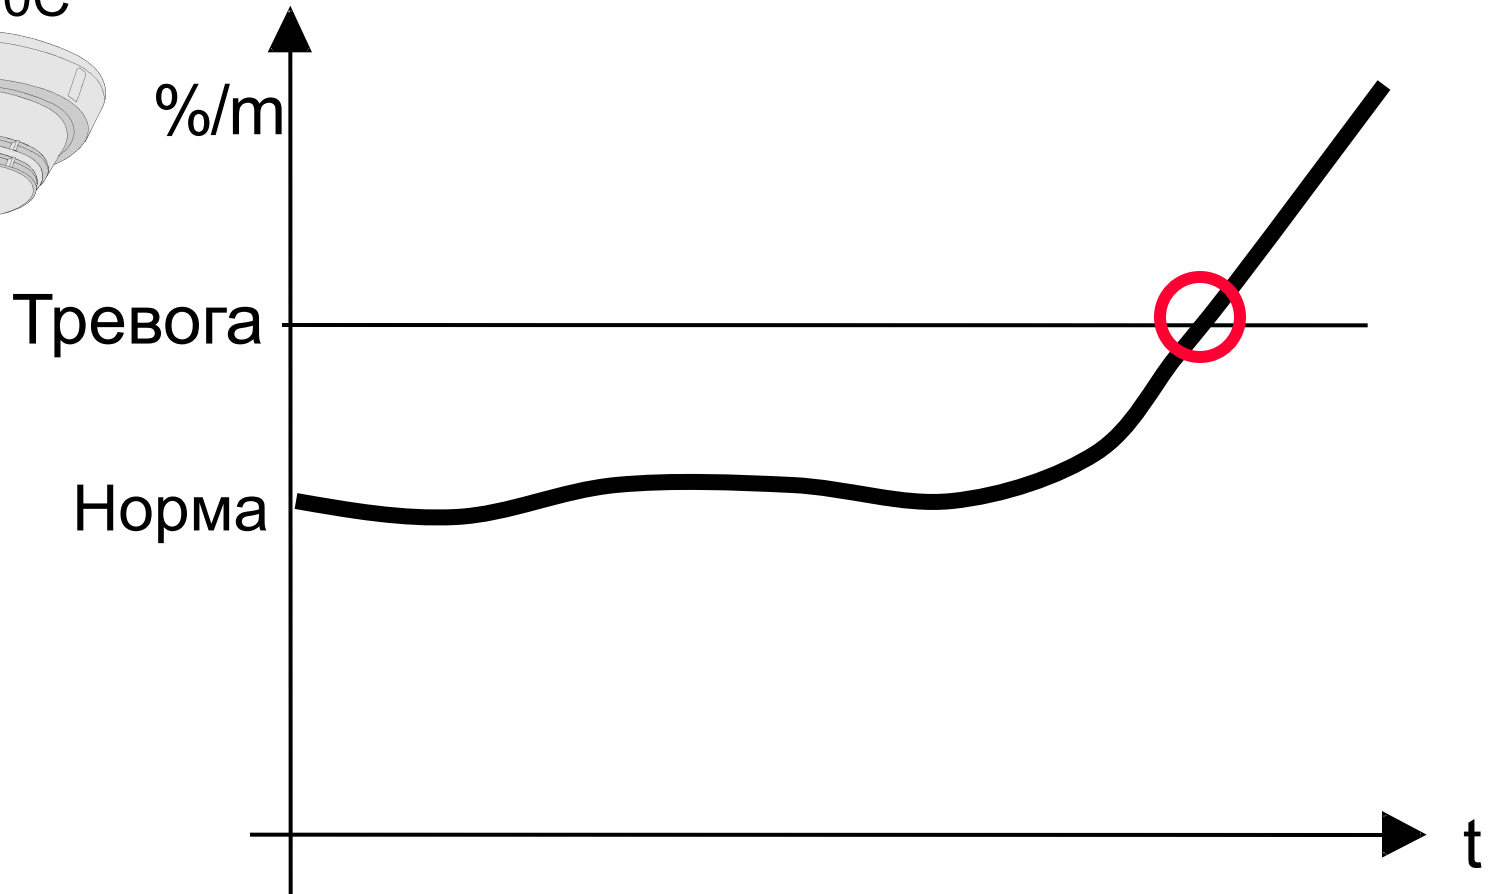

SynoLINE Дымовой детектор

SynoLINE Температурный детектор

HI322C

„максимальный“

23.

SynoLINE Температурный детектор

HI320C

„дифференциальный“