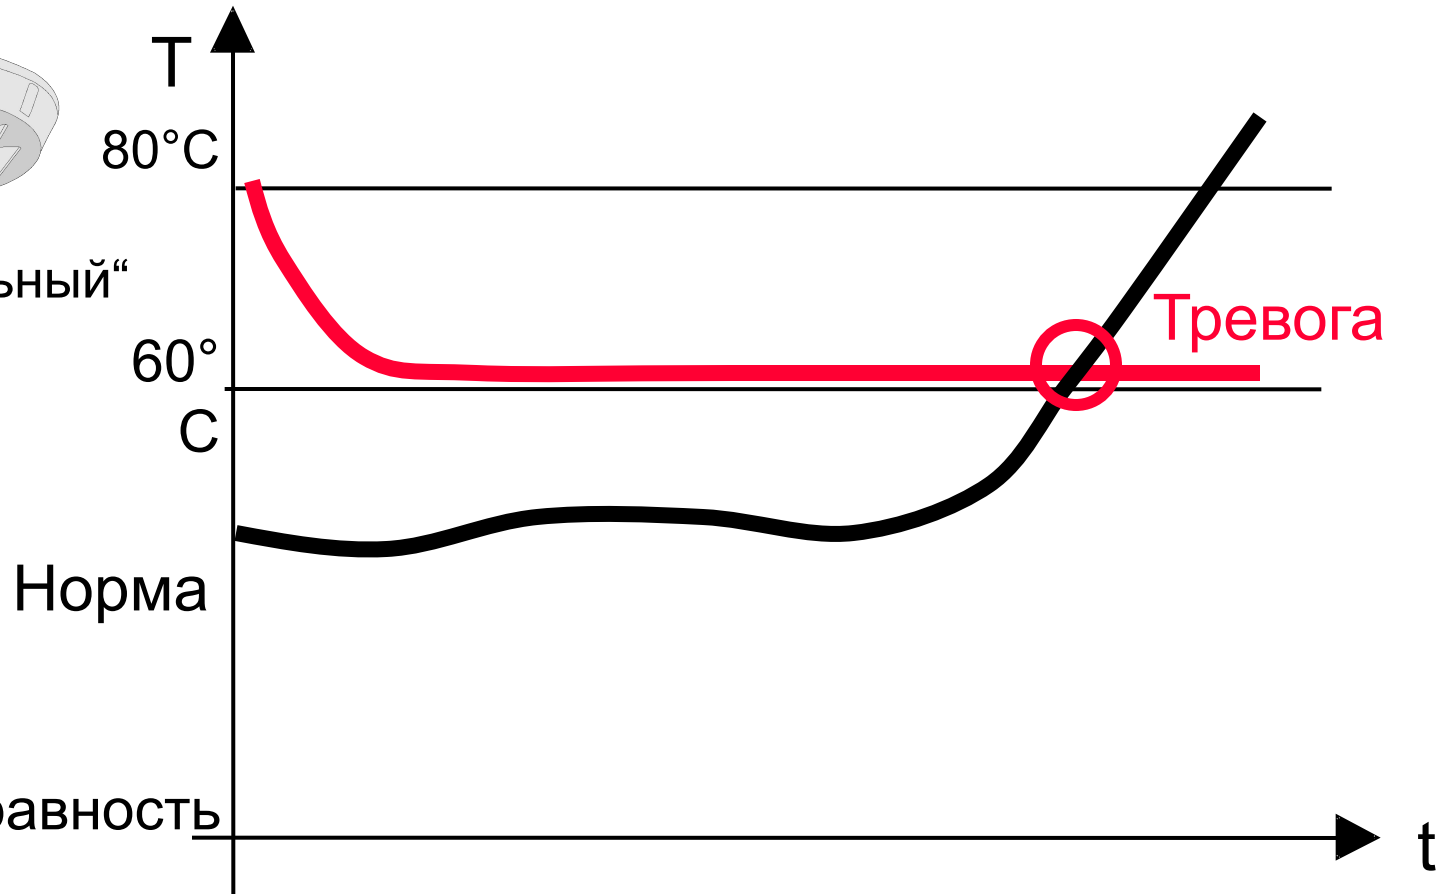

Alarmcom: Response behaviour

Date: 07. Page: 5

SynoLOOP Температурный детектор

HI322A

„максимальный“

SynoLOOP Температурный детектор

HI320A

„дифференциальный“