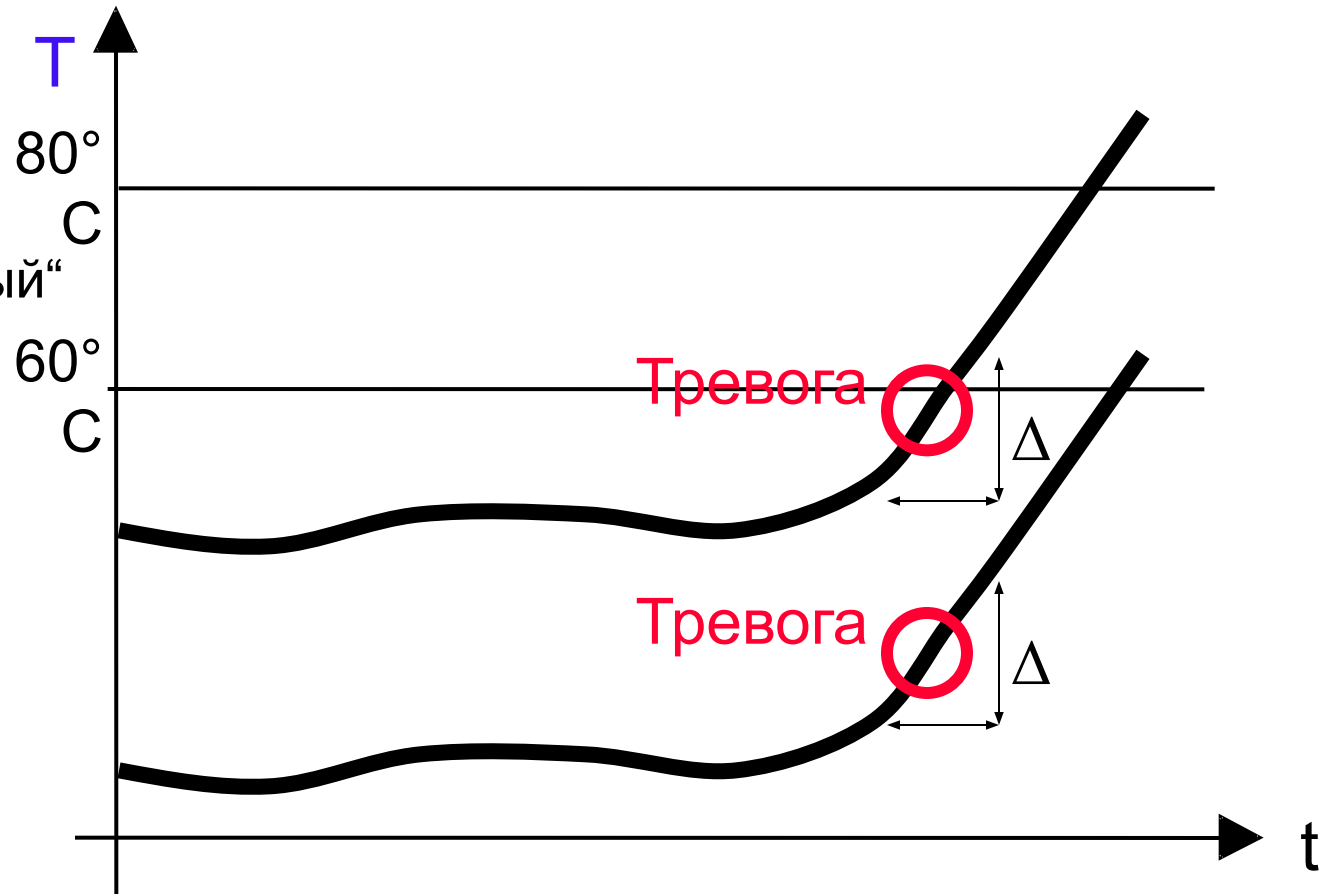

SynoLINE Дымовой детектор

SynoLINE Температурный детектор

HI322C

„максимальный“

23.

SynoLINE Температурный детектор

HI320C

„дифференциальный“

23.

SynoLINE Температурный детектор

HI320C

„дифференциальный“

SynoLOOP

Дымовой детектор

OP320A

23.

Alarmcom: Response behaviour

Date: 07. Page: 5

SynoLOOP Температурный детектор

HI322A

„максимальный“

SynoLOOP Температурный детектор

HI320A

„дифференциальный“

23.

Alarmcom: Response behaviour

Date: 07. Page: 7

SynoLOOP Мультисенсорный детектор