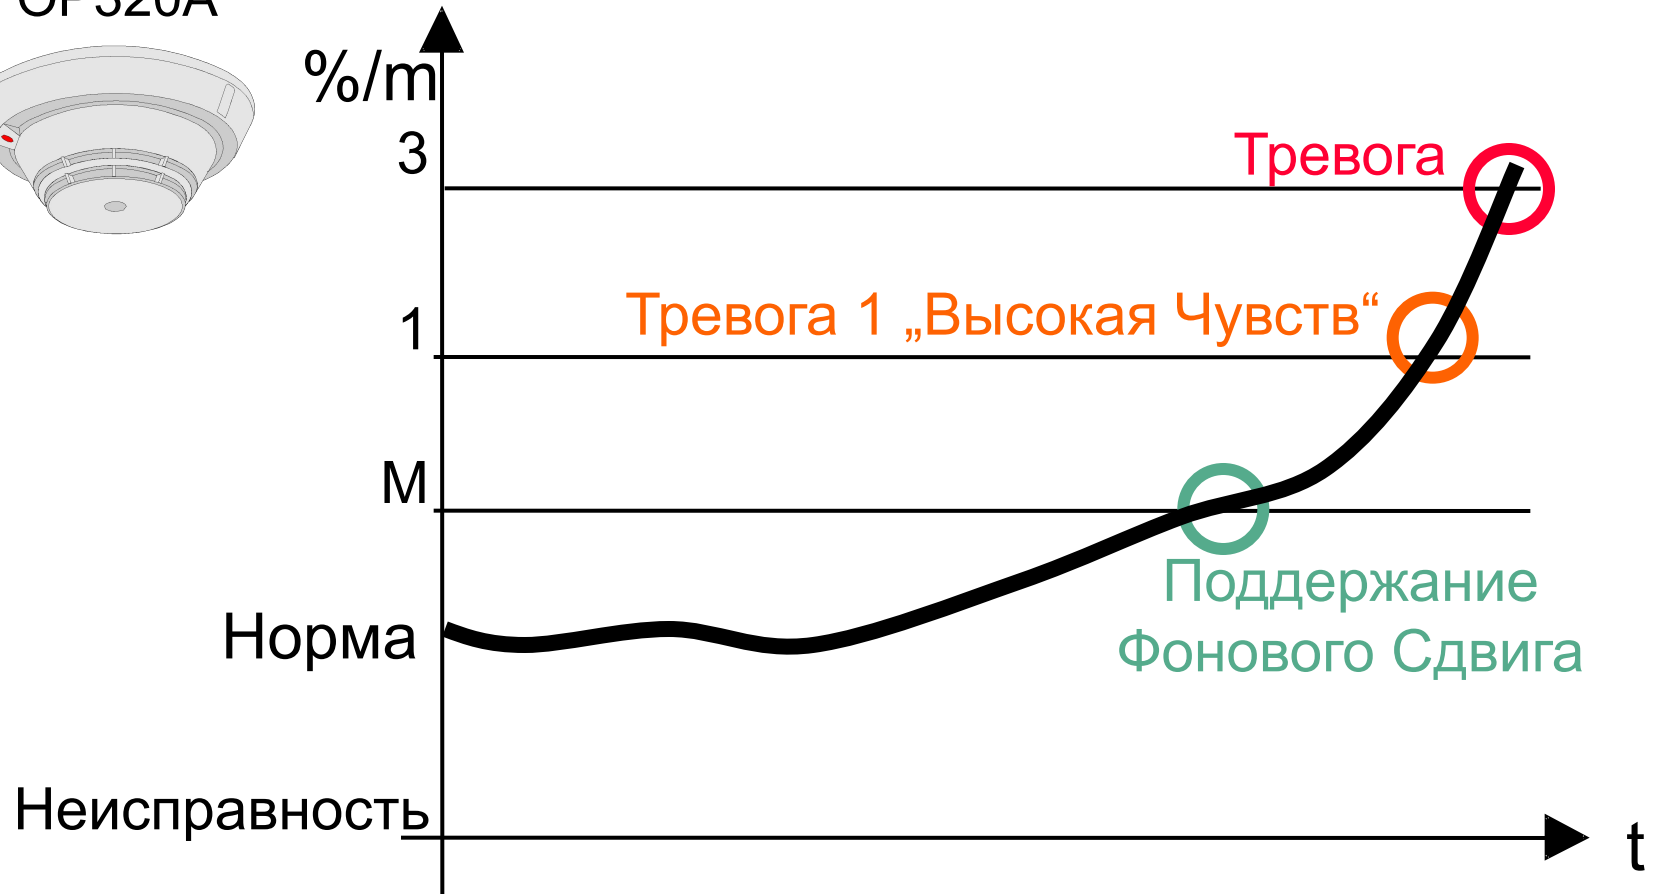

23.

SynoLINE Температурный детектор

HI320C

„дифференциальный“

SynoLOOP

Дымовой детектор

OP320A

23.