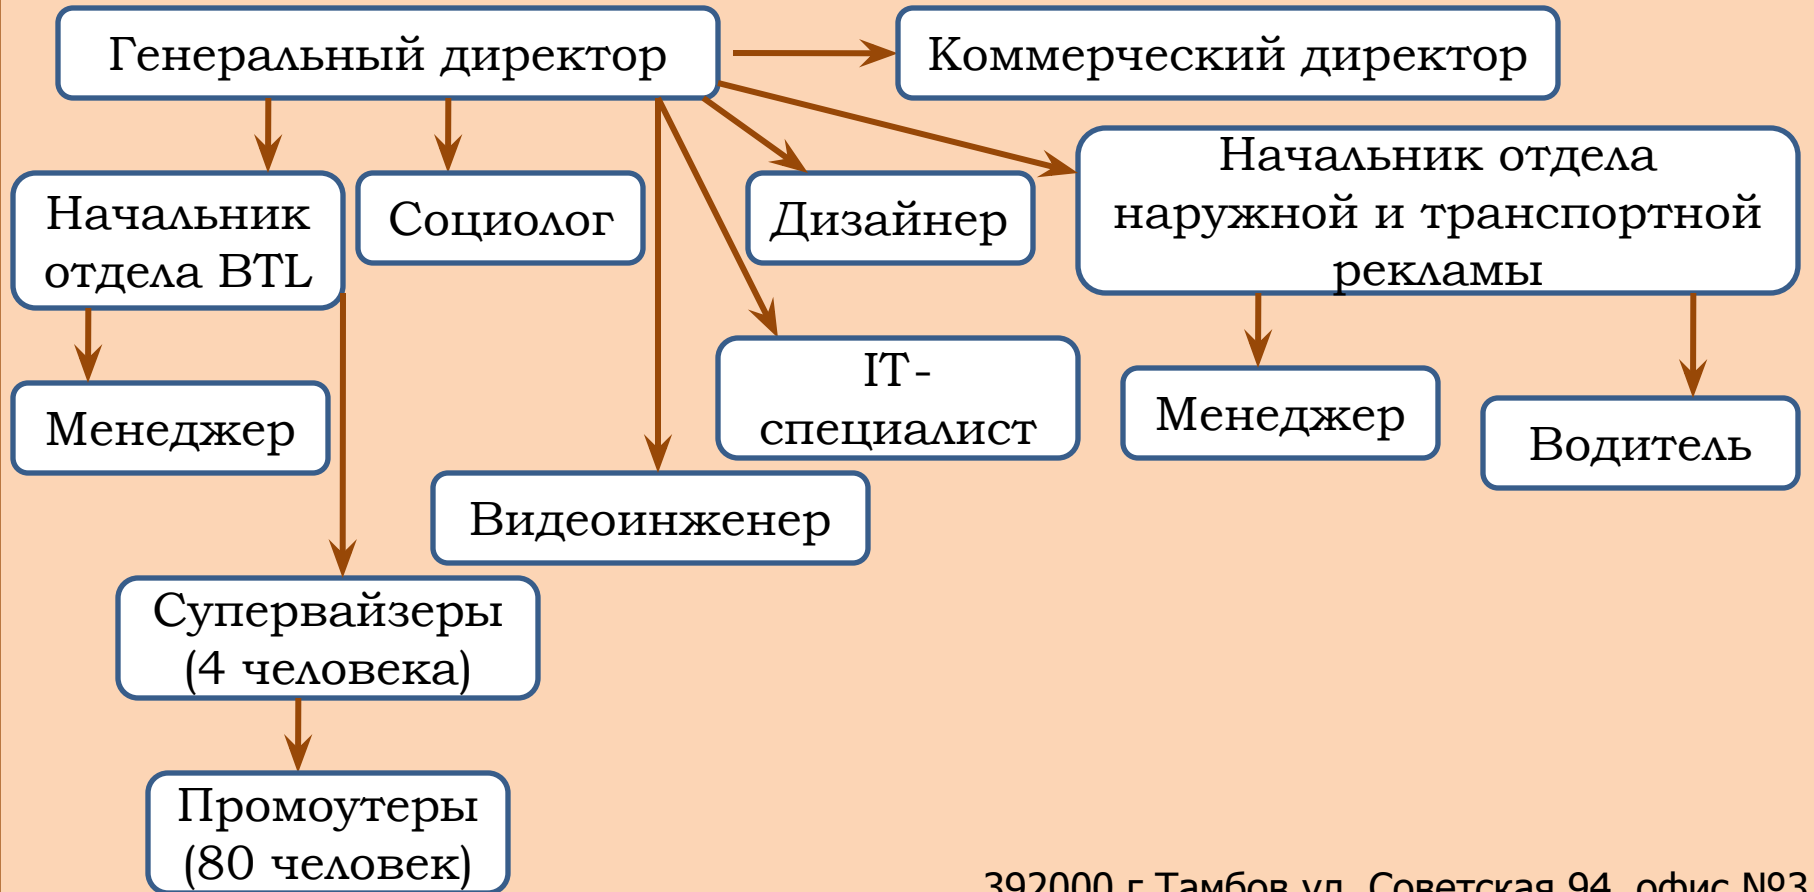

Штат сотрудников:

392000 г.Тамбов ул. Советская 94, офис №3
тел.: 8(4752)72-31-62
www: reklama-tambov.ru
e-mail: epi-centr@yandex.ru