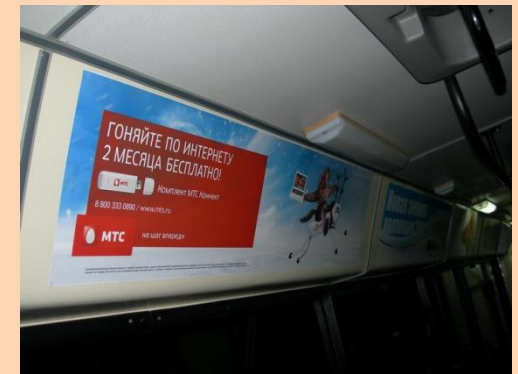

Клиенты

392000 г. Тамбов ул. Советская 94, офис №3

тел.: 8(4752)72-31-62

www: reklama-tambov.ru

e-mail: epi-centr@yandex.ru

Наружная и транспортная реклама

Возможно размещение:

- в салонах общественного транспорта (стикеры 2 видов)
- на рекламных щитах 3*6
- сити-форматов
- брэндмауеров
- перетяжек
- обклейка бортов