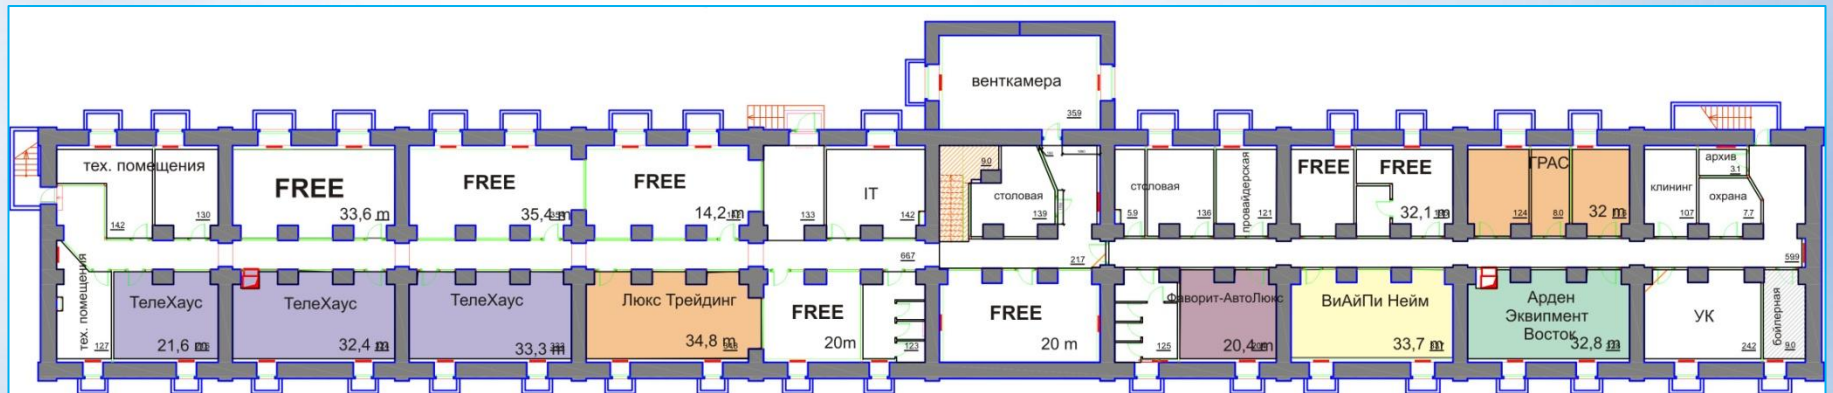

Схема цокольного этажа