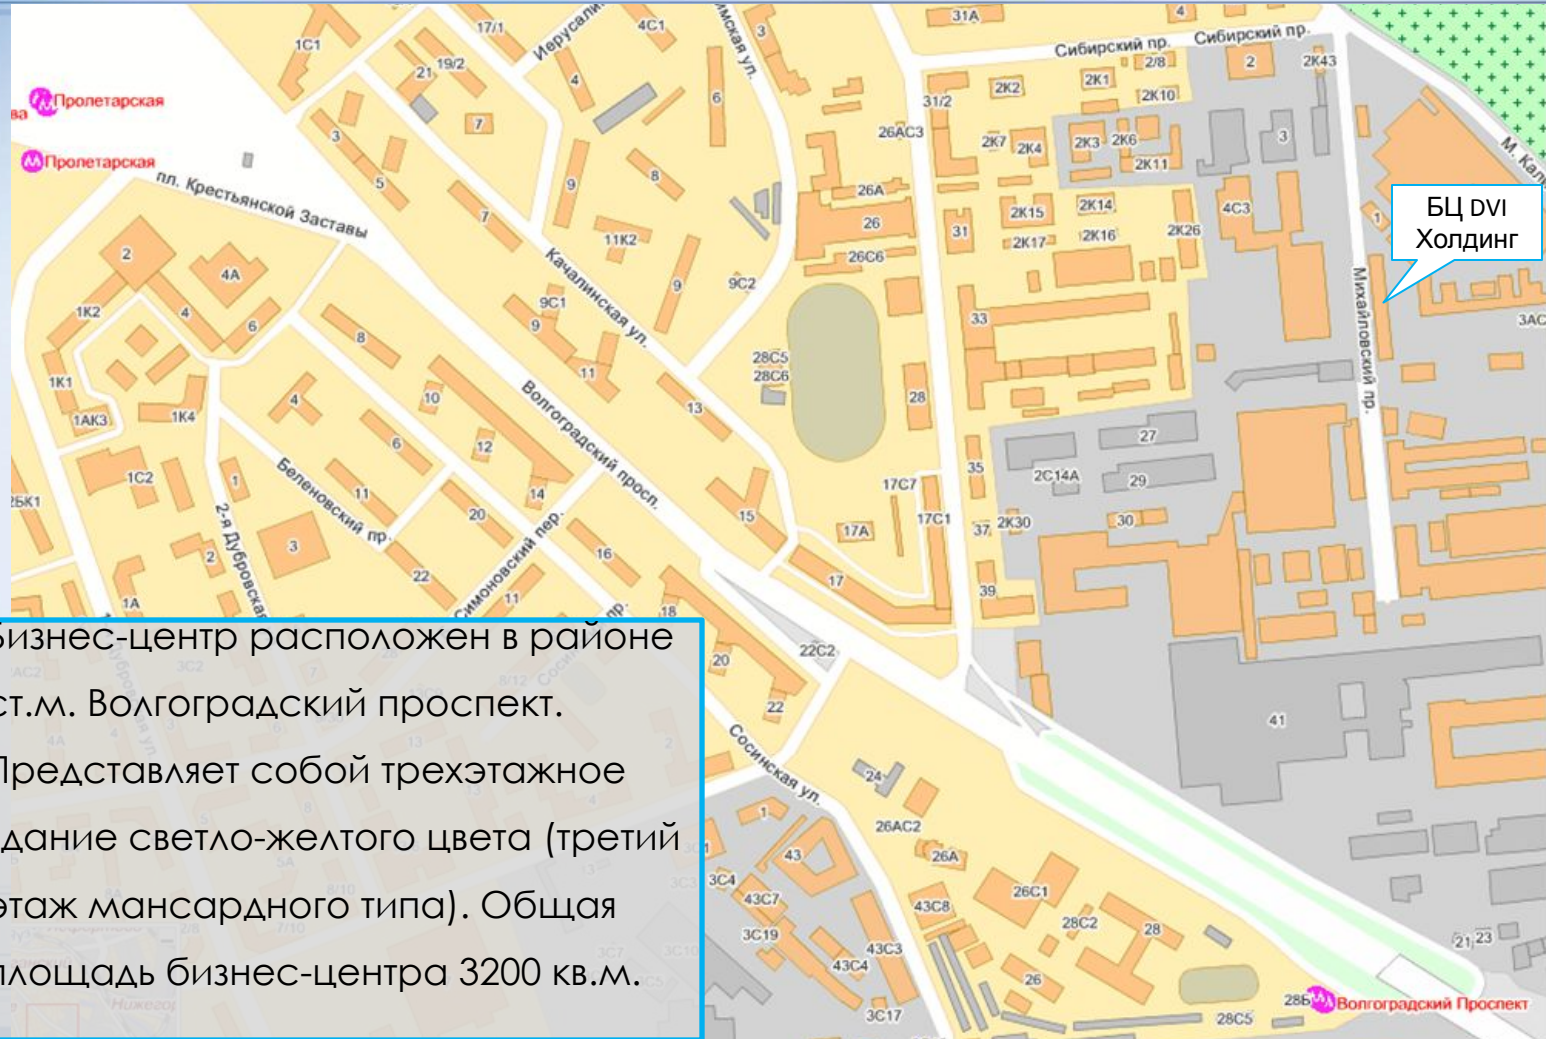

## Расположение бизнес-центра

Бизнес-центр расположен в районе ст.м. Волгоградский проспект. Представляет собой трехэтажное здание светло-желтого цвета (третий этаж мансардного типа). Общая площадь бизнес-центра 3200 кв.м.