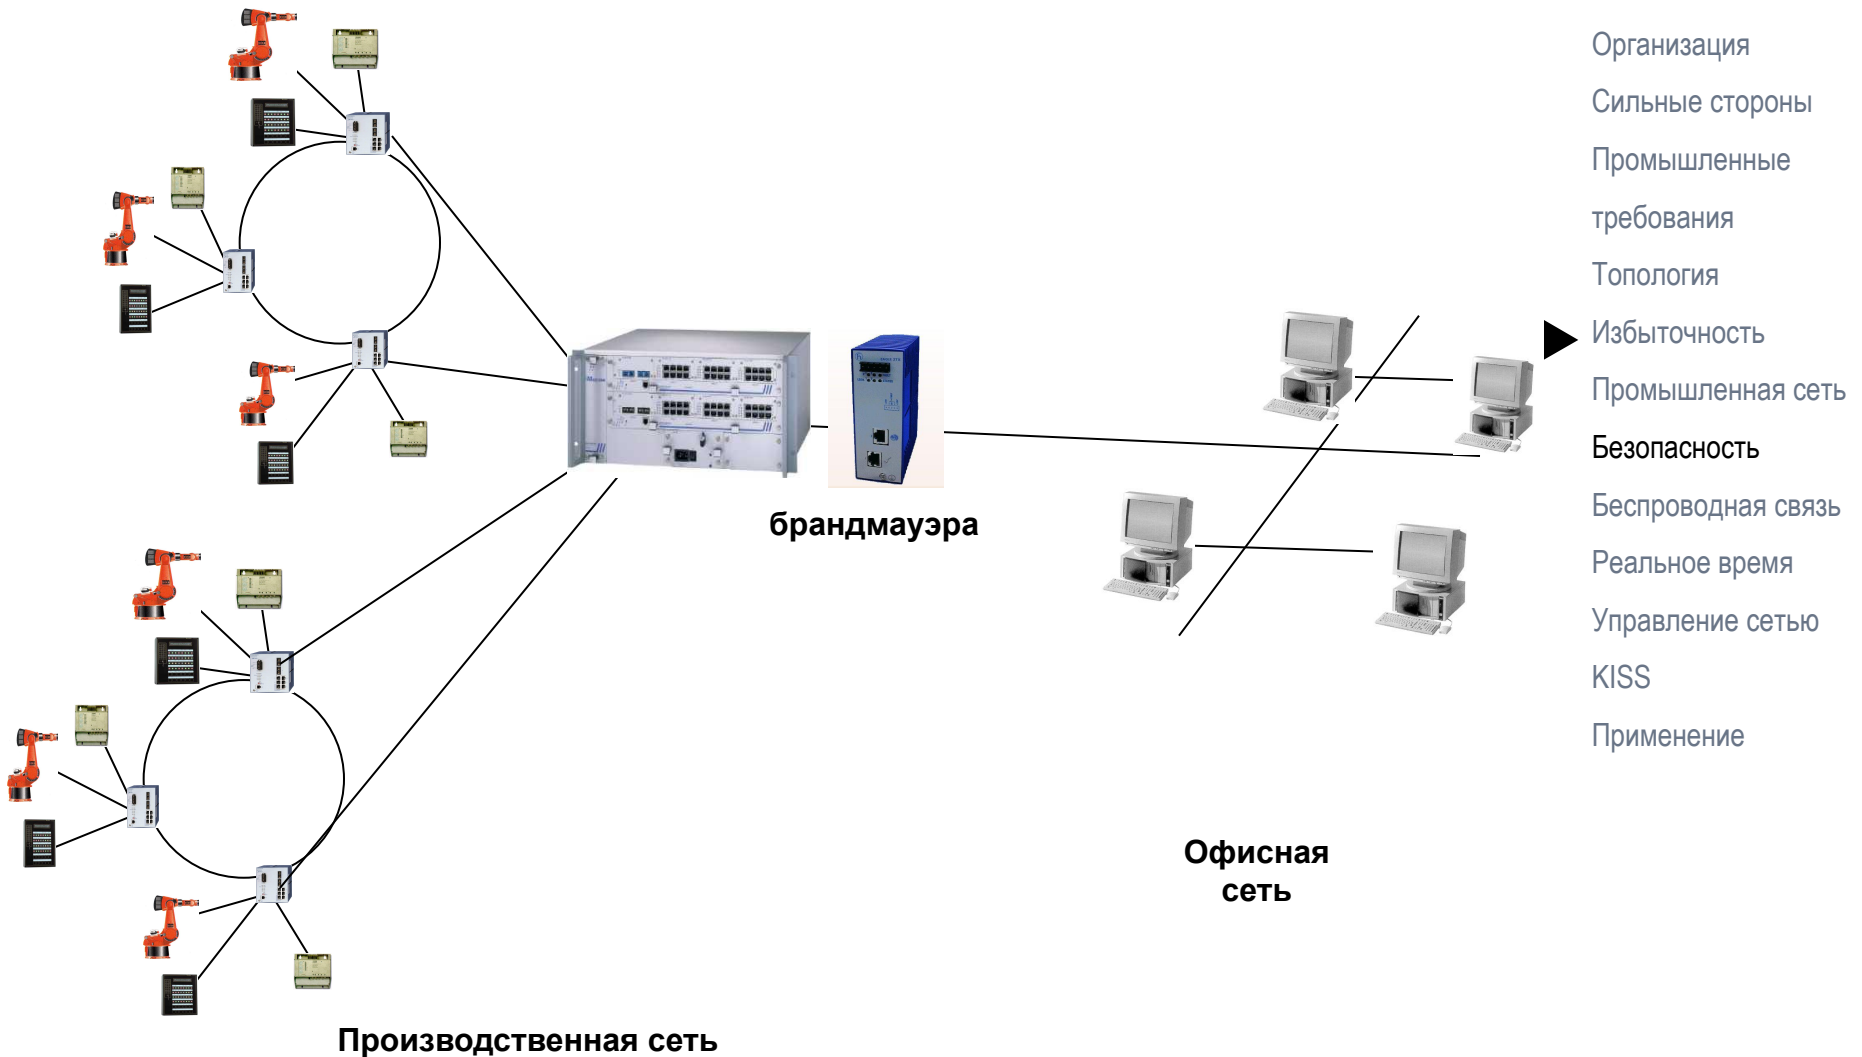

Идея однородной промышленной сети

- Организация
- Сильные стороны
- Промышленные требования
- Топология
- Избыточность
- Промышленная сеть
- Безопасность
- Беспроводная связь
- Реальное время
- Управление сетью
- KISS
- Применение

Доступ

Схема организации контроля и управления за процессом с использованием технологии Hiper-Ring

Практический пример

Безопасное разделение производственной сети

Вычислительная сеть ГПТН «Дружба»

Государственное Предприятие Транспорта Нефти (ГПТН) «Дружба» занимается эксплуатацией и обслуживанием одноименного нефтепровода

Управление сетью

KISS

Применение

Станция управления сетью SNMP

- Централизованное управление всей сетью
 - состояние устройств: одновременное администрирование всех устройств
 - топология сети
 - загрузка сети
 - частота сбоев

Управление сетью

KISS

Применение

- Централизованная конфигурация всей сети
 - конфигурация устройств: шасси, платы, порты, безопасность
 - администрирование IP-адреса
 - сегментация в подсетях (коллизсионные домены)
 - Конфигурация VLAN