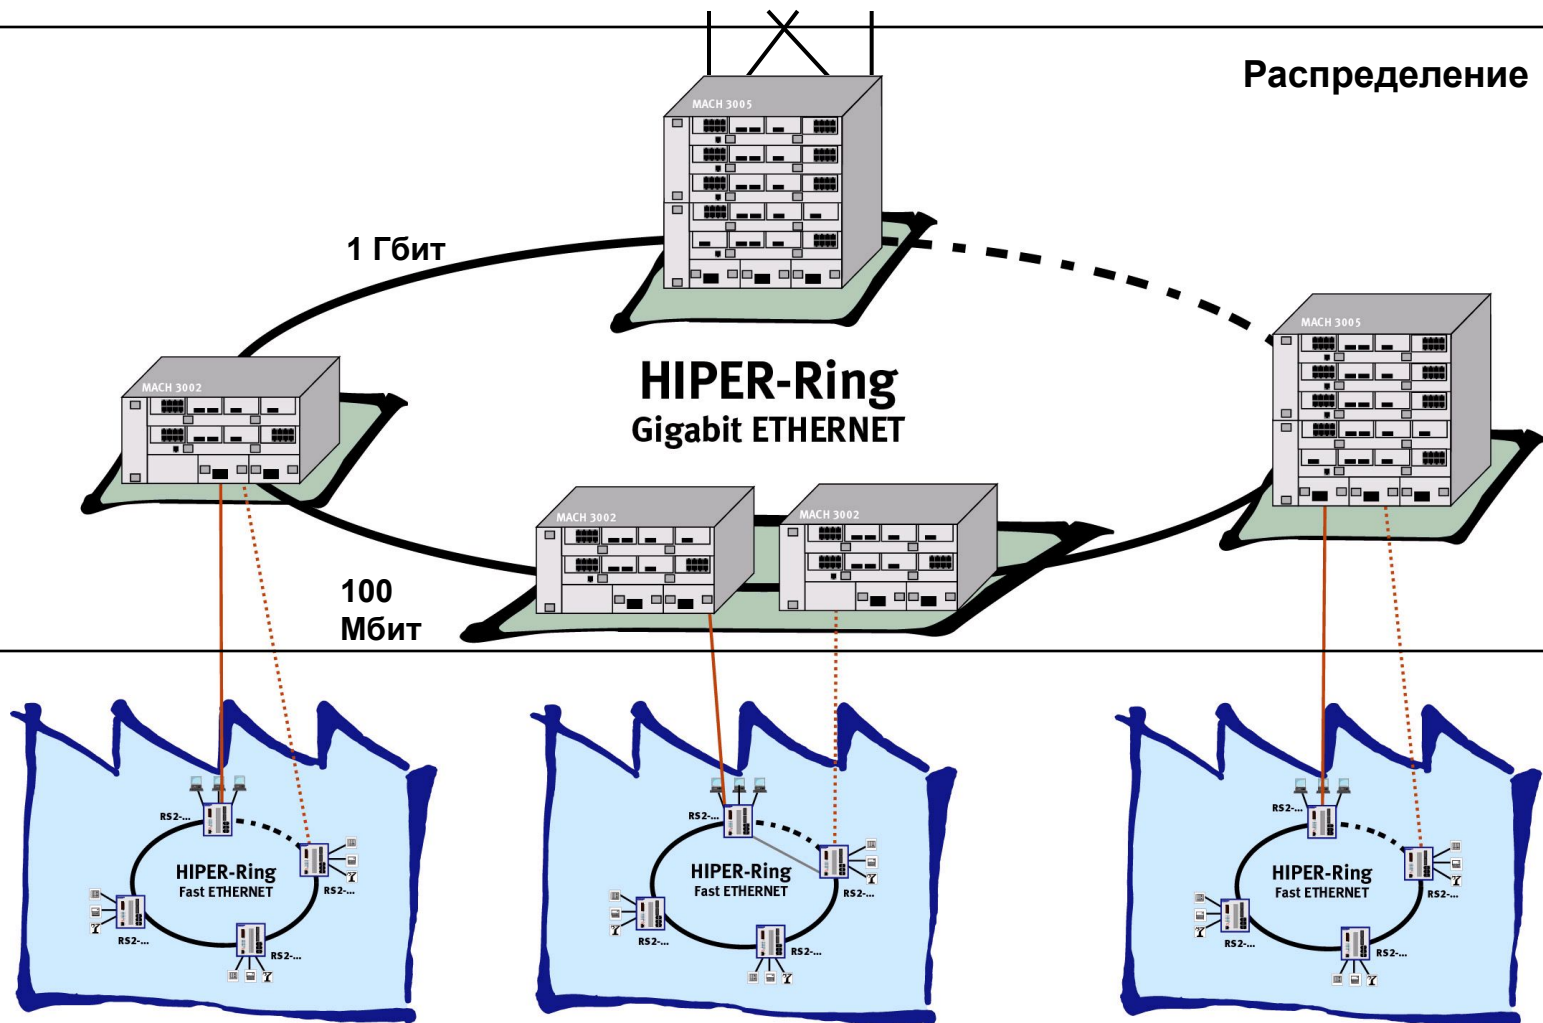

Идея однородной промышленной сети

- Организация
- Сильные стороны
- Промышленные требования
- Топология
- Избыточность
- Промышленная сеть
- Безопасность
- Беспроводная связь
- Реальное время
- Управление сетью
- KISS
- Применение

Доступ

Схема организации контроля и управления за процессом с использованием технологии Hiper-Ring

Практический пример

Безопасное разделение производственной сети

Вычислительная сеть ГПТН «Дружба»

Государственное Предприятие Транспорта Нефти (ГПТН) «Дружба» занимается эксплуатацией и обслуживанием одноименного нефтепровода

Предприятие состоит из Управления ГПТН в г. Гомель и нескольких подразделений (узлов), расположенных вдоль трассы нефтепровода.

Вычислительная сеть ГПТН «Дружба» Типовая схема № 1

Вычислительная сеть ГПТН «Дружба»

Типовая схема № 2

Агенты управления сетью SNMP

□ Агенты являются мощными компьютерами вашей сети, предназначенными для хранения данных, наблюдения за конфигурацией сети и управления компонентами

□ В устройство, поддерживающее SNMP, встроен агент, который наблюдает за концентратором, коммутатором, маршрутизатором и т.п. на предмет возникновения возможных сбоев