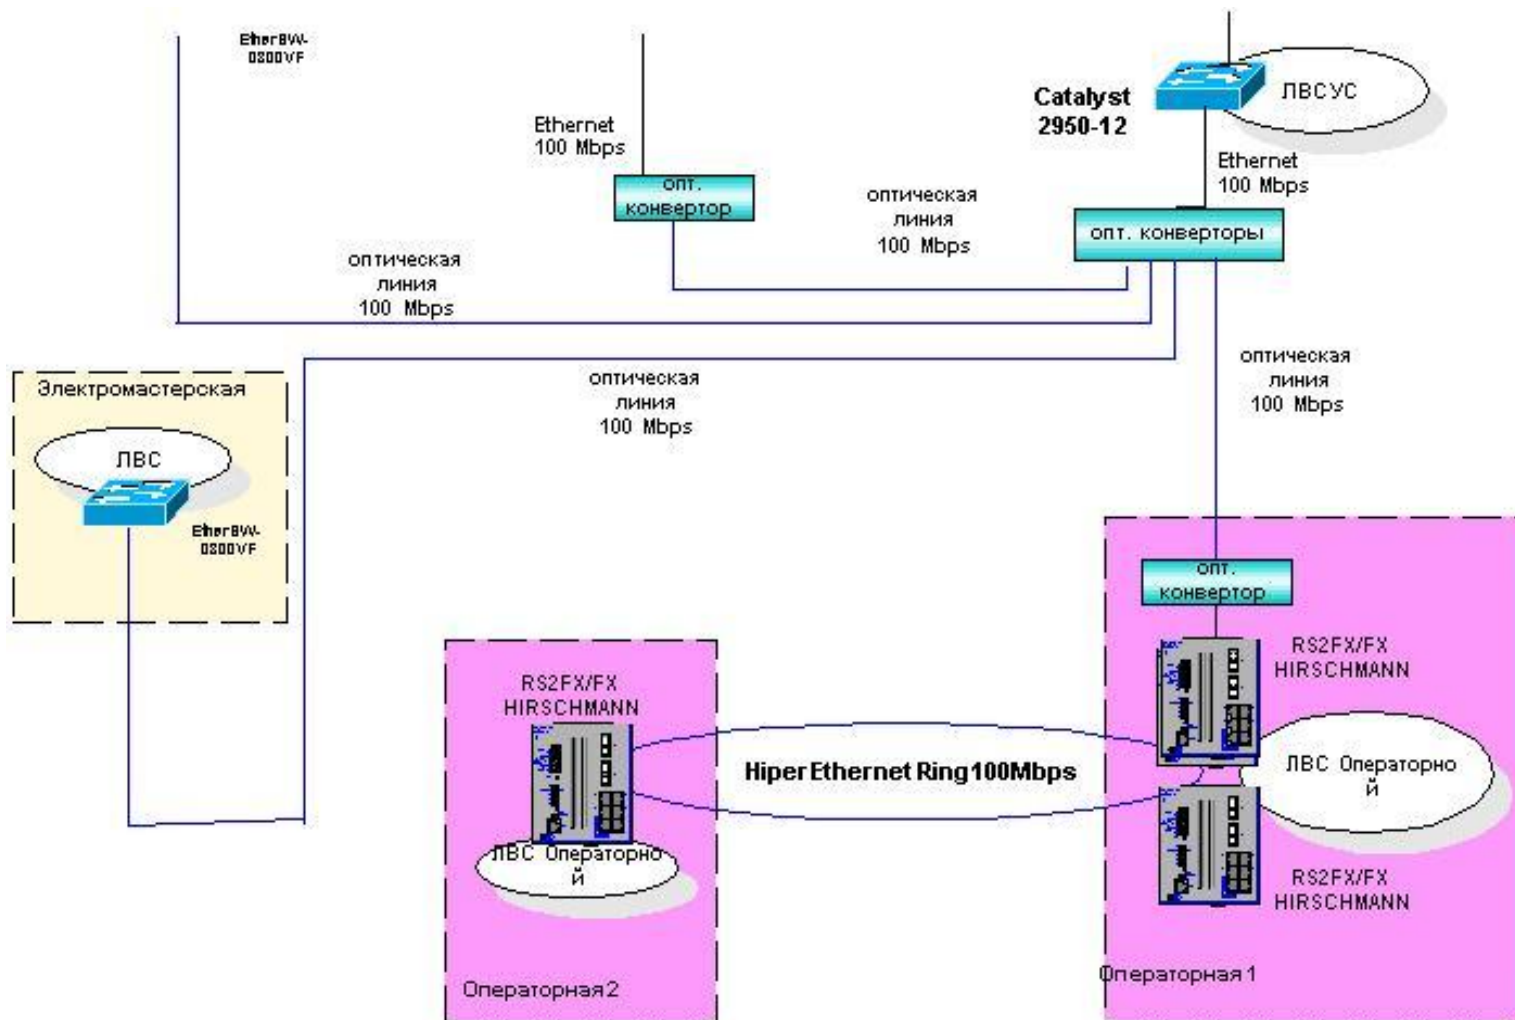

Доступ

Схема организации контроля и управления за процессом с использованием технологии Hiper-Ring

Практический пример

Безопасное разделение производственной сети

Вычислительная сеть ГПТН «Дружба»

Государственное Предприятие Транспорта Нефти (ГПТН) «Дружба» занимается эксплуатацией и обслуживанием одноименного нефтепровода

Предприятие состоит из Управления ГПТН в г. Гомель и нескольких подразделений (узлов), расположенных вдоль трассы нефтепровода.

Вычислительная сеть ГПТН «Дружба» Типовая схема № 1

Вычислительная сеть ГПТН «Дружба»

Типовая схема № 2

Агенты управления сетью SNMP

□ Агенты являются мощными компьютерами вашей сети, предназначенными для хранения данных, наблюдения за конфигурацией сети и управления компонентами

□ В устройство, поддерживающее SNMP, встроен агент, который наблюдает за концентратором, коммутатором, маршрутизатором и т.п. на предмет возникновения возможных сбоев

Управление сетью

KISS

Применение

Станция управления сетью SNMP

- Централизованное управление всей сетью
 - состояние устройств: одновременное администрирование всех устройств
 - топология сети
 - загрузка сети
 - частота сбоев