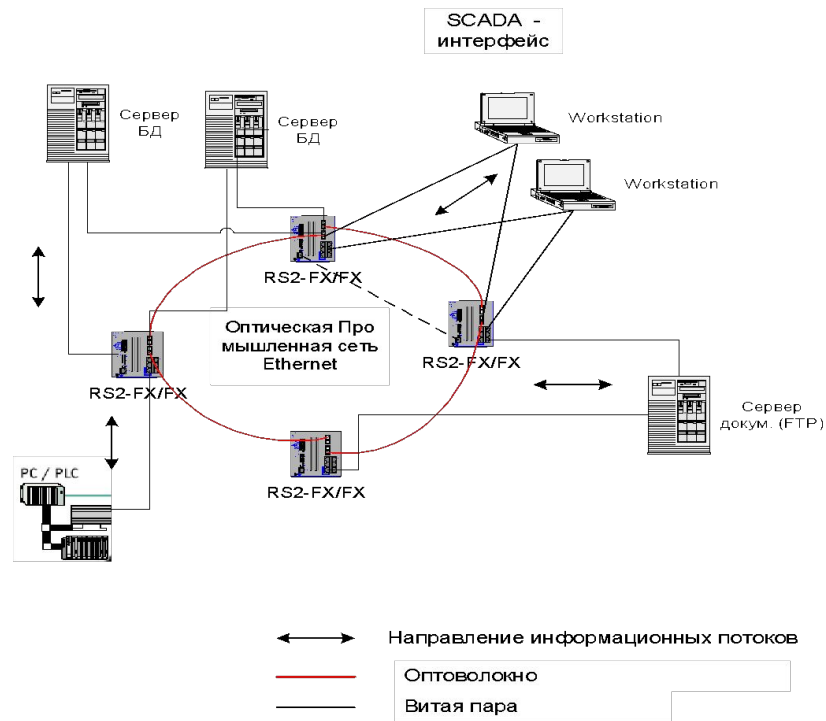

Идея однородной промышленной сети

- Организация
- Сильные стороны
- Промышленные требования
- Топология
- Избыточность
- Промышленная сеть
- Безопасность
- Беспроводная связь
- Реальное время
- Управление сетью
- KISS
- Применение

Доступ

Схема организации контроля и управления за процессом с использованием технологии Hiper-Ring

Практический пример

Безопасное разделение производственной сети

Вычислительная сеть ГПТН «Дружба»

Государственное Предприятие Транспорта Нефти (ГПТН) «Дружба» занимается эксплуатацией и обслуживанием одноименного нефтепровода

Предприятие состоит из Управления ГПТН в г. Гомель и нескольких подразделений (узлов), расположенных вдоль трассы нефтепровода.

Вычислительная сеть ГПТН «Дружба» Типовая схема № 1

Вычислительная сеть ГПТН «Дружба»

Управление сетью

KISS

Применение

- Централизованная конфигурация всей сети
 - конфигурация устройств: шасси, платы, порты, безопасность
 - администрирование IP-адреса
 - сегментация в подсетях (коллизсионные домены)
 - Конфигурация VLAN