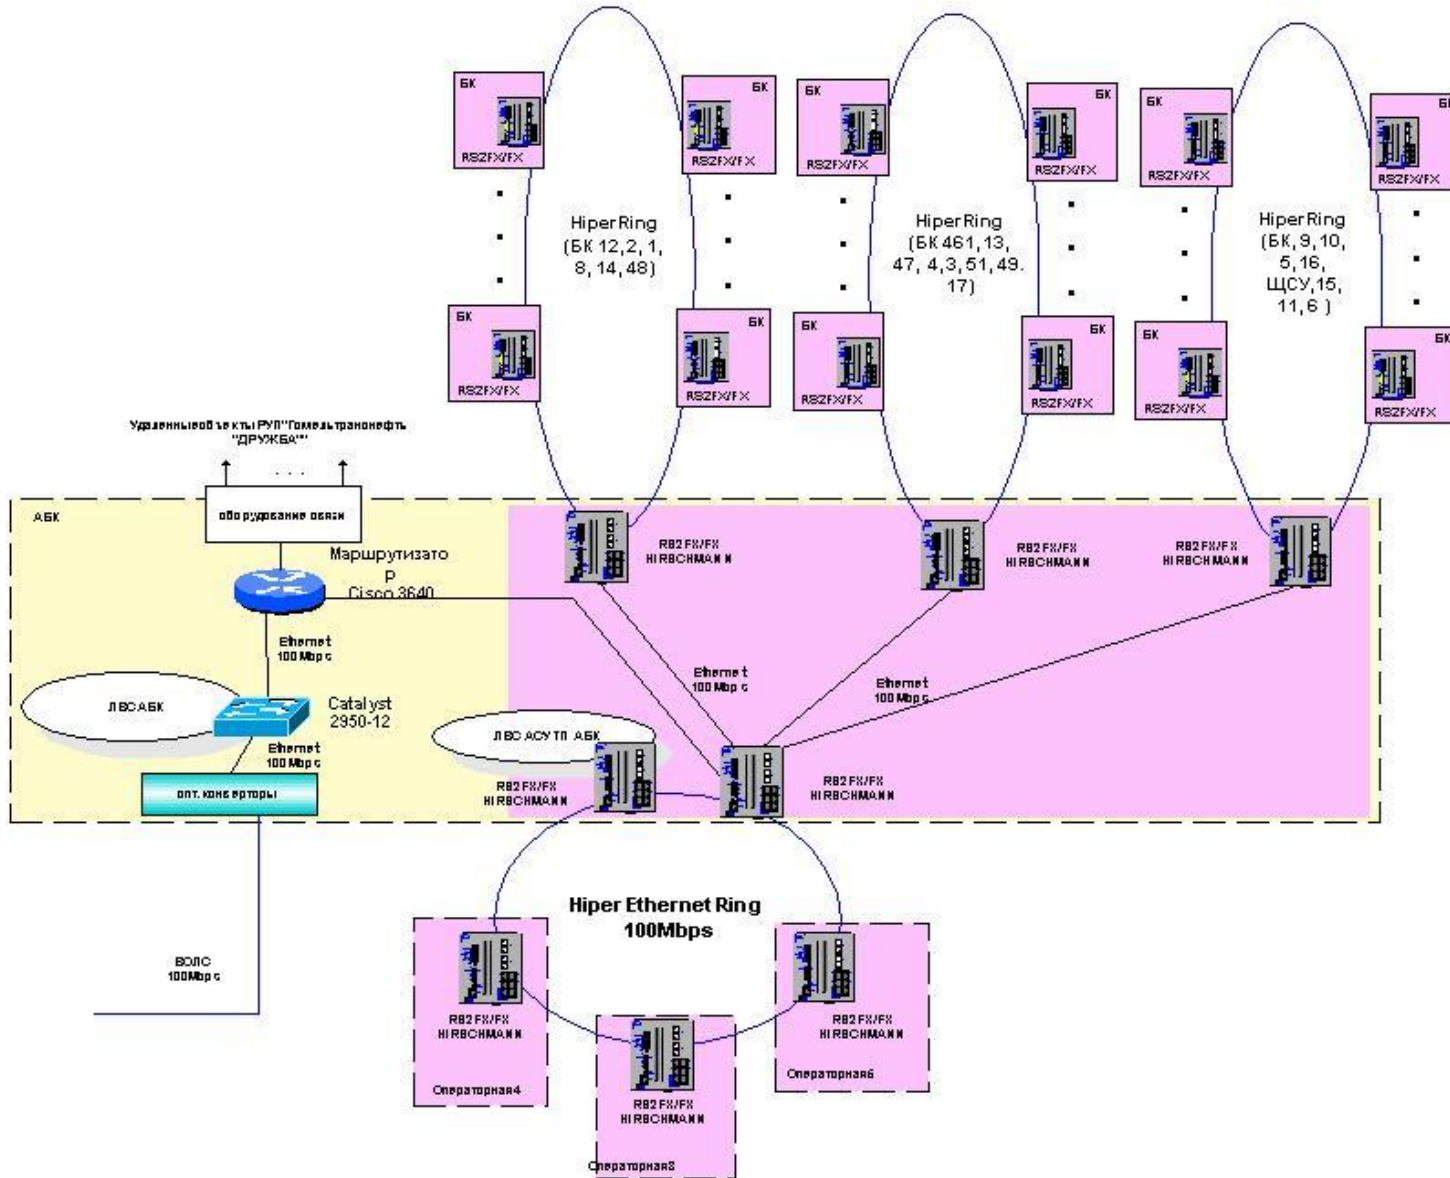

Идея однородной промышленной сети

- Организация
- Сильные стороны
- Промышленные требования
- Топология
- Избыточность
- Промышленная сеть
- Безопасность
- Беспроводная связь
- Реальное время
- Управление сетью
- KISS
- Применение

Доступ

Схема организации контроля и управления за процессом с использованием технологии Hiper-Ring

Практический пример

Безопасное разделение производственной сети

Вычислительная сеть ГПТН «Дружба»

Государственное Предприятие Транспорта Нефти (ГПТН) «Дружба» занимается эксплуатацией и обслуживанием одноименного нефтепровода

Предприятие состоит из Управления ГПТН в г. Гомель и нескольких подразделений (узлов), расположенных вдоль трассы нефтепровода.

Вычислительная сеть ГПТН «Дружба» Типовая схема № 1

Вычислительная сеть ГПТН «Дружба»

Управление сетью

KISS

Применение

Станция управления сетью SNMP

- Централизованное управление всей сетью
 - состояние устройств: одновременное администрирование всех устройств
 - топология сети
 - загрузка сети
 - частота сбоев