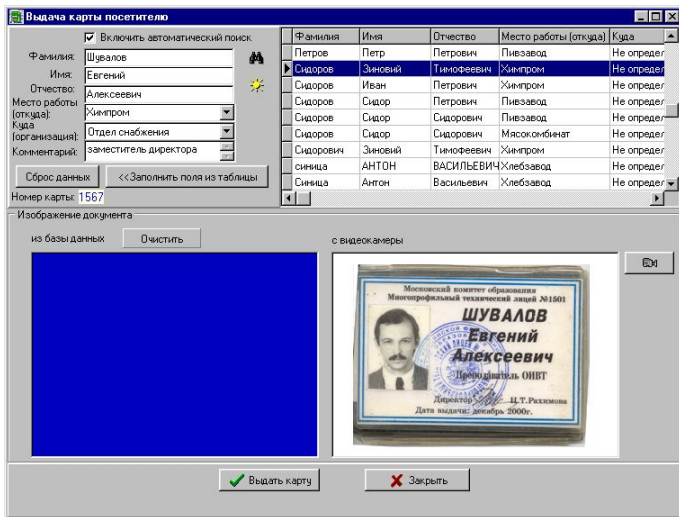

Данной системой оснащены Кольская Атомная
ЭлектроСтанция и Семипалатинский Ядерный
Комплекс

Считыватели

Считыватели HID

Считыватели КОДОС

Считыватели INDALA

**Данной системой оснащены здания Министерства
Путей Сообщения РФ, Министерства Внутренних Дел
РФ и Министерства РФ по налогам и сборам**

Интерфейс программы «Бюро Пропусков»

Окно "Выдача карты посетителю"

Пункты меню для удаления записей архива

Окно "Архив выданных карт и использованных заявок"

Окно фильтрации записей архива

Данной системой оснащено более 50-ти банков