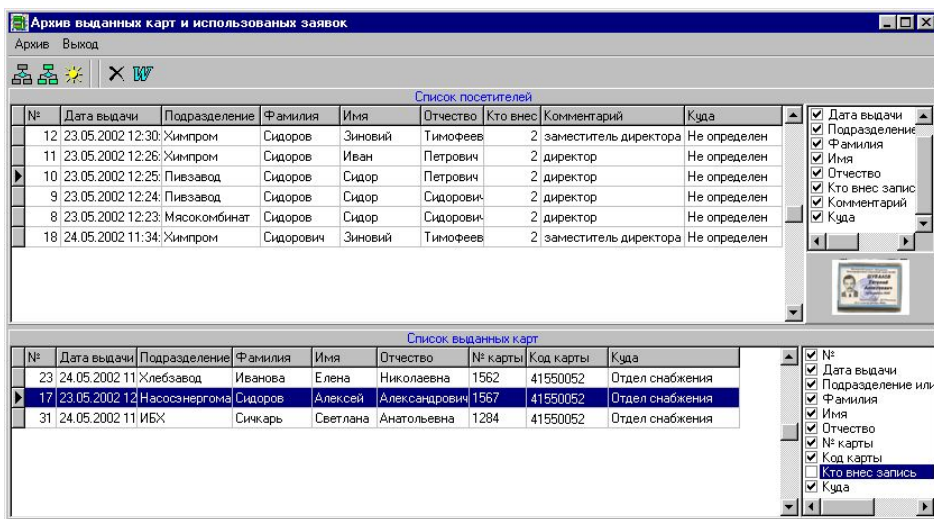

Данной системой оснащены Кольская Атомная
ЭлектроСтанция и Семипалатинский Ядерный
Комплекс

Считыватели

Считыватели HID

Считыватели КОДОС

Считыватели INDALA

**Данной системой оснащены здания Министерства
Путей Сообщения РФ, Министерства Внутренних Дел
РФ и Министерства РФ по налогам и сборам**

Интерфейс программы «Бюро Пропусков»

Окно "Выдача карты посетителю"

Пункты меню для удаления записей архива

Окно "Архив выданных карт и использованных заявок"

Окно фильтрации записей архива

Данной системой оснащено более 50-ти банков