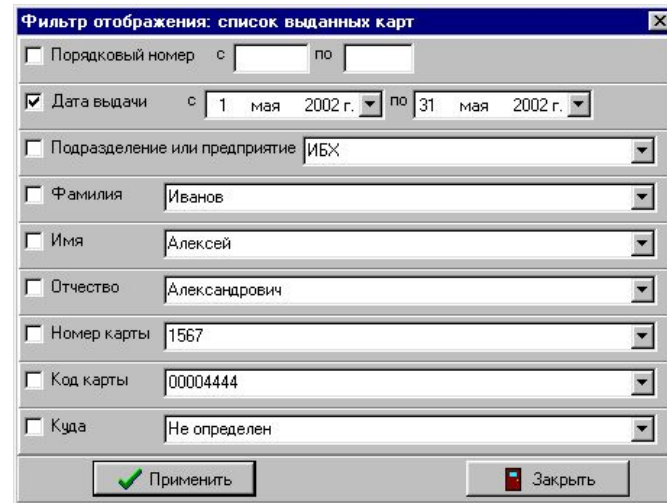

Интерфейс программы «Бюро Пропусков»

Окно "Выдача карты посетителю"

Пункты меню для удаления записей архива

Окно "Архив выданных карт и использованных заявок"

Окно фильтрации записей архива

Данной системой оснащено более 50-ти банков