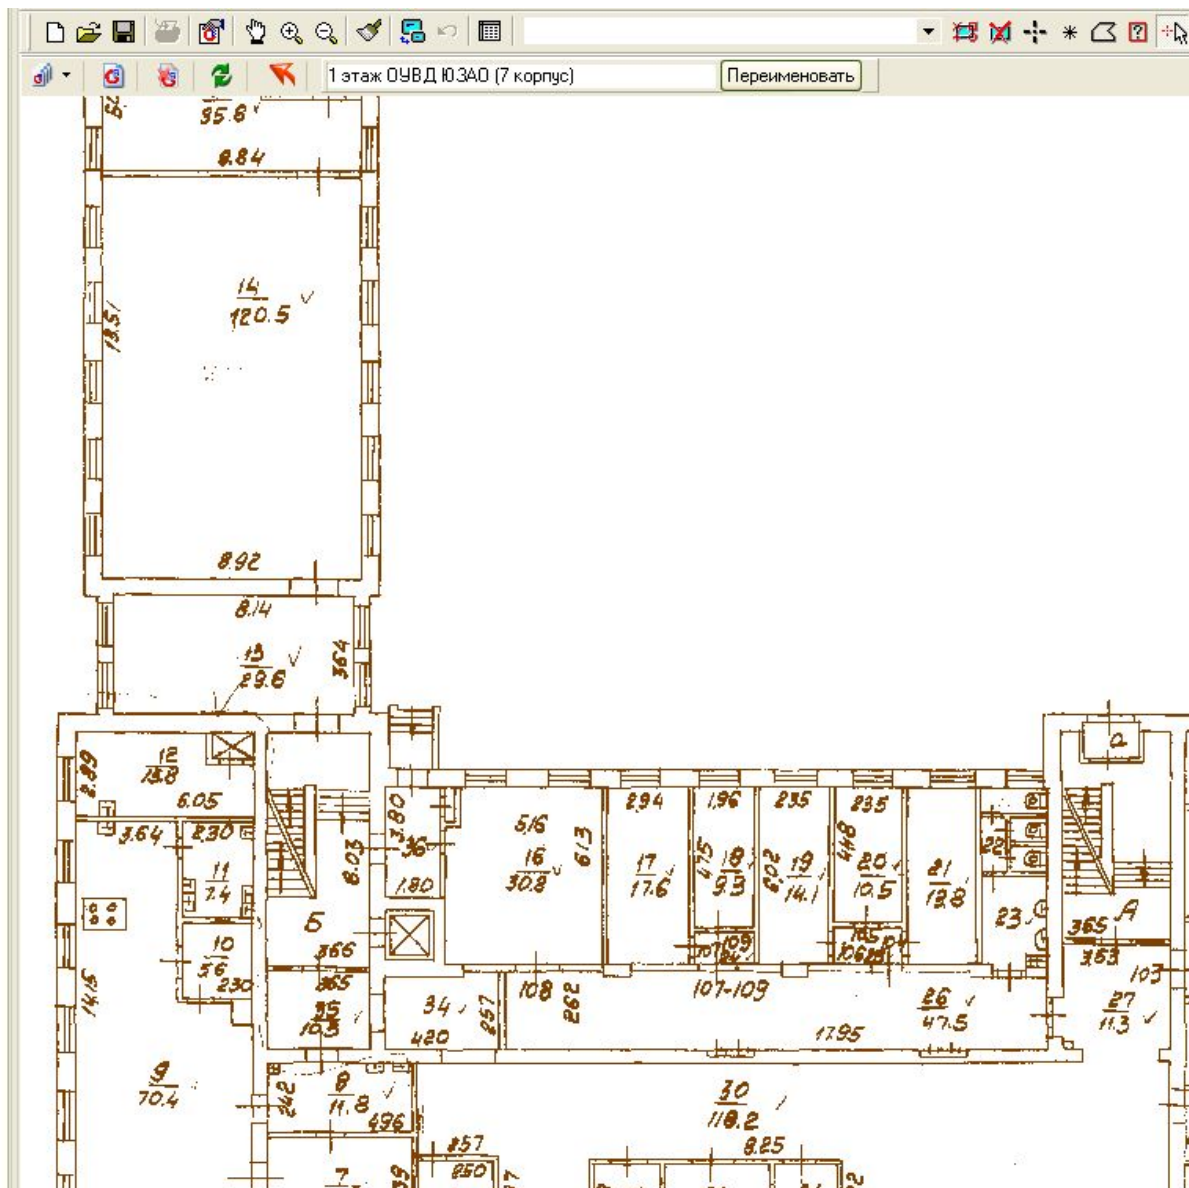

Просмотр и редактирование ПП

1. ГУВД

1. Прочие подразделения
   - 1.1 СЛУЖБЫ И ПОДРАЗДЕЛЕНИЯ
     - УПРАВЛЕНИЕ ПЕТРОВКА 38
     - ОУВД ВАО
     - ОУВД г. Зеленоград
     - ОУВД ЗАО
     - ОУВД САО
     - ОУВД СВАО
     - ОУВД СЗАО
     - ОУВД ЦАО
     - ОУВД ЮАО
     - ОУВД ЮВАО
     - ОУВД ЮЗАО
       - узел КМС в ОУВД
       - О/милиции РУДН
       - ОВД "Академический"
       - ОВД "Гагаринский"
       - ОВД "Зюзино"
       - ОВД "Коньково"
       - ОВД "Котловка"
       - ОВД "Ломоносовский"
       - ОВД "Обручевский"
       - ОВД "Северное Бутово"
       - ОВД "Теплый Стан"
       - ОВД "Черемушки"
       - ОВД "Южное Бутово"
       - ОВД "Ясенево"
       - Отдел ГИБДД ЮЗАО
     - Типовые схемы
   - 1.2 УПРАВЛЕНИЯ ГУВД МОСКВЫ
   - 1.3 СПЕЦЧАСТИ И СПЕЦПОЛКИ
   - 1.4 УЧЕБНЫЕ ЗАВЕДЕНИЯ
   - 1.5 УВД ПО ОХРАНЕ МЕТРОПОЛИТЕН
   - 1.6 УВО
   - 1.7 УВД НА ВОЗДУШНОМ И ВОДНОМ ТРАНСПОРТЕ
   - 1.8 УВД НА ЖЕЛЕНОДОРОЖНОМ ТРАНСПОРТЕ
2. ## 2. ГИБДД
3. ГУВД МО
  4. УПНП
  5. УГПС
  6. УЛРР