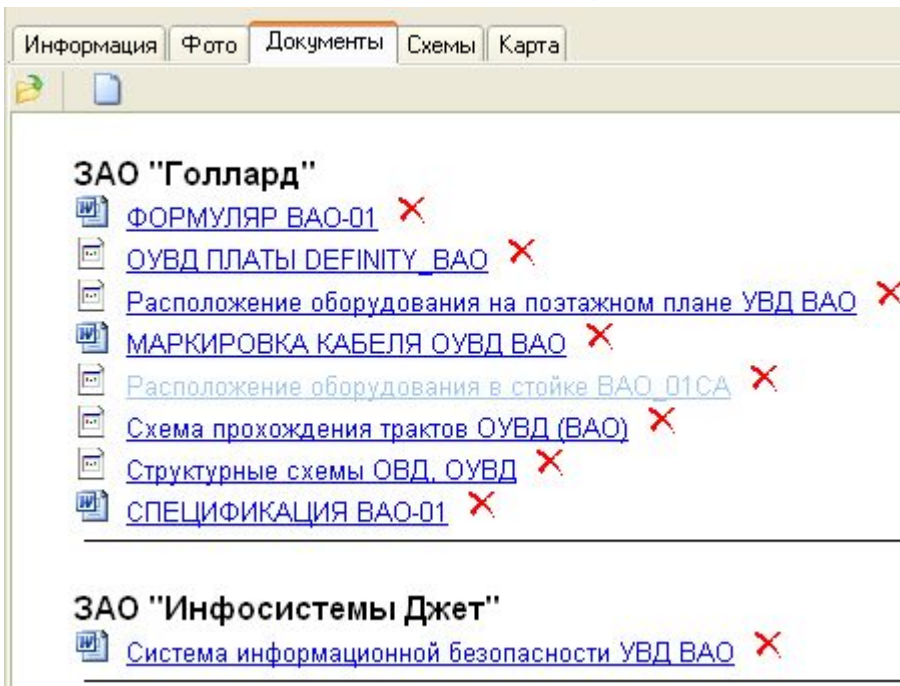

Список документов, связанных с объектом

Поддерживаются любые типы файлов, для которых в системе зарегистрировано приложение – редактор. Например, документы MS Office, файлы AutoCAD, аудио или видео файлы.