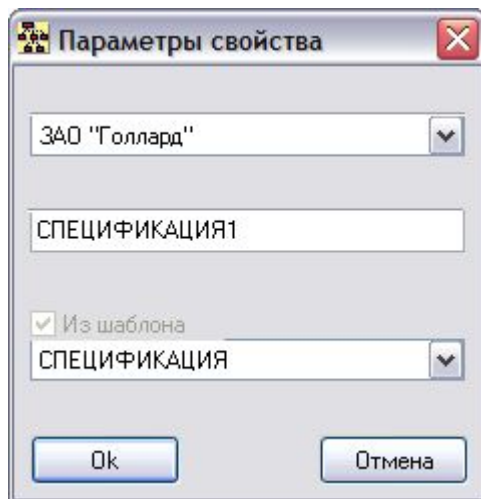

Создание документа из шаблона.