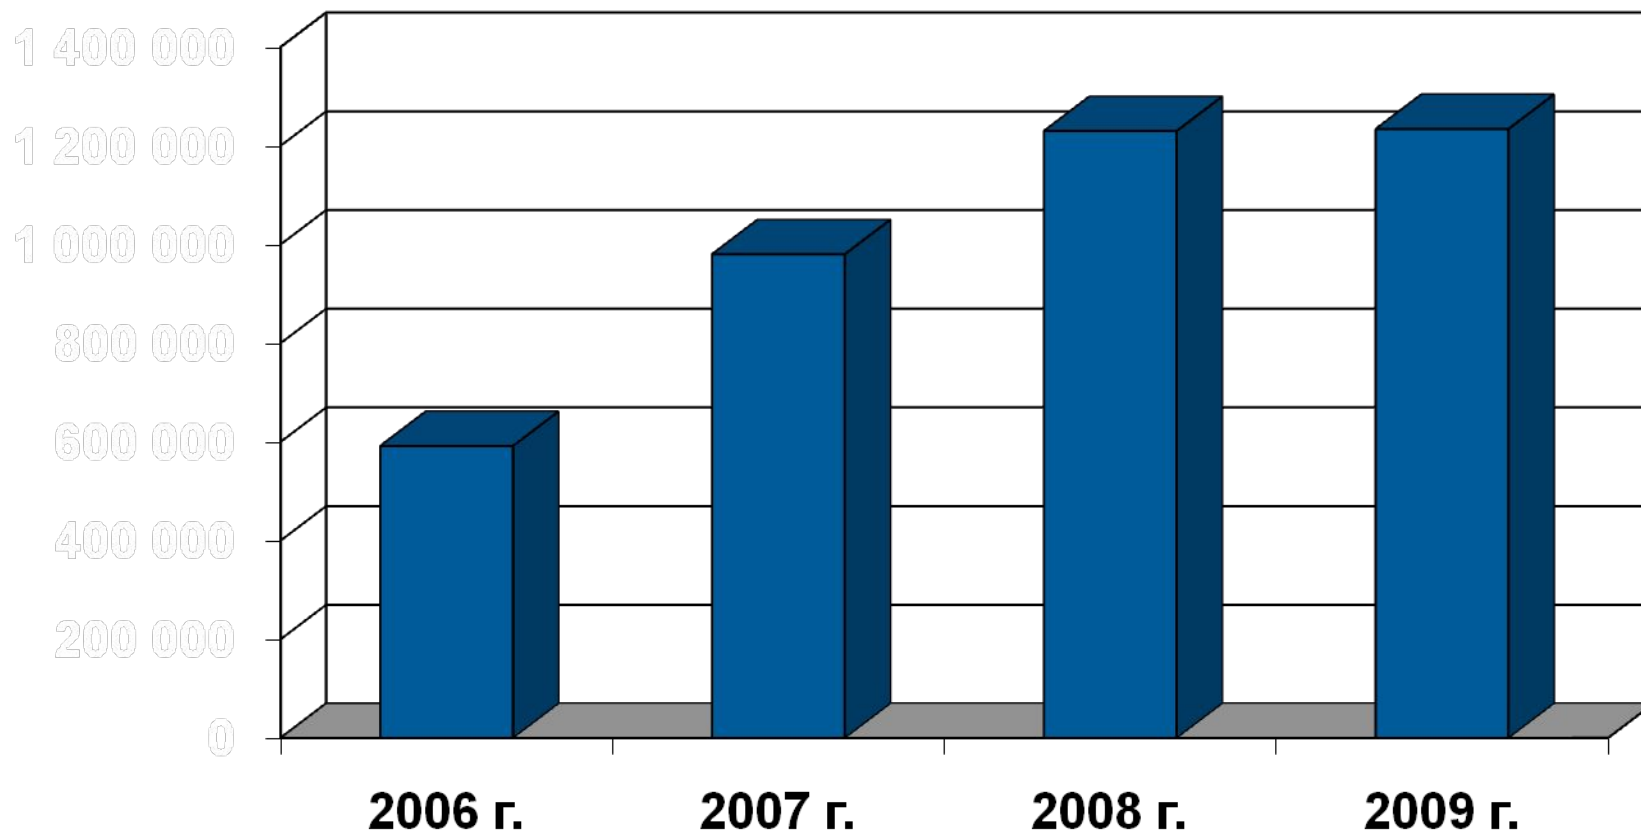

Продажи DYMO в России 2006-2009, доллары $