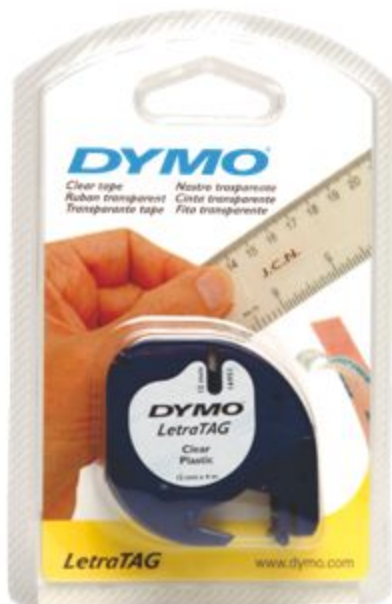

Пластиковые самоклеящиеся ленты для принтера Omega

- » Цвета: синий, черный, красный, зеленый (цвет букв - белый)
- » Размер ленты 9 мм x 2 м
- » Рифленая надпись
- » Приклеивается ко всем гладким поверхностям

» Не выгорают на солнце, влагоустойчивые

» Термоустойчивы: от -20 до + 60 С

- » Универсальный компактный ленточный принтер. Благодаря своей мобильности и компактности может использоваться дома, в офисе, торговле и производстве. Привлекательный эргономичный дизайн.
- » Алфавит: кириллица и латиница
- » Питание: 6 батареек (в комплектацию не входят)

Пластиковые самоклеящиеся ленты для принтера Letra Tag

- » Ленты шириной 12 мм
- » Материал: бумага или пластик
- » Шрифт: черный
- » Цвет ленты: красный, желтый, зеленый, синий, белый,

Электронный принтер Label Manager 210D