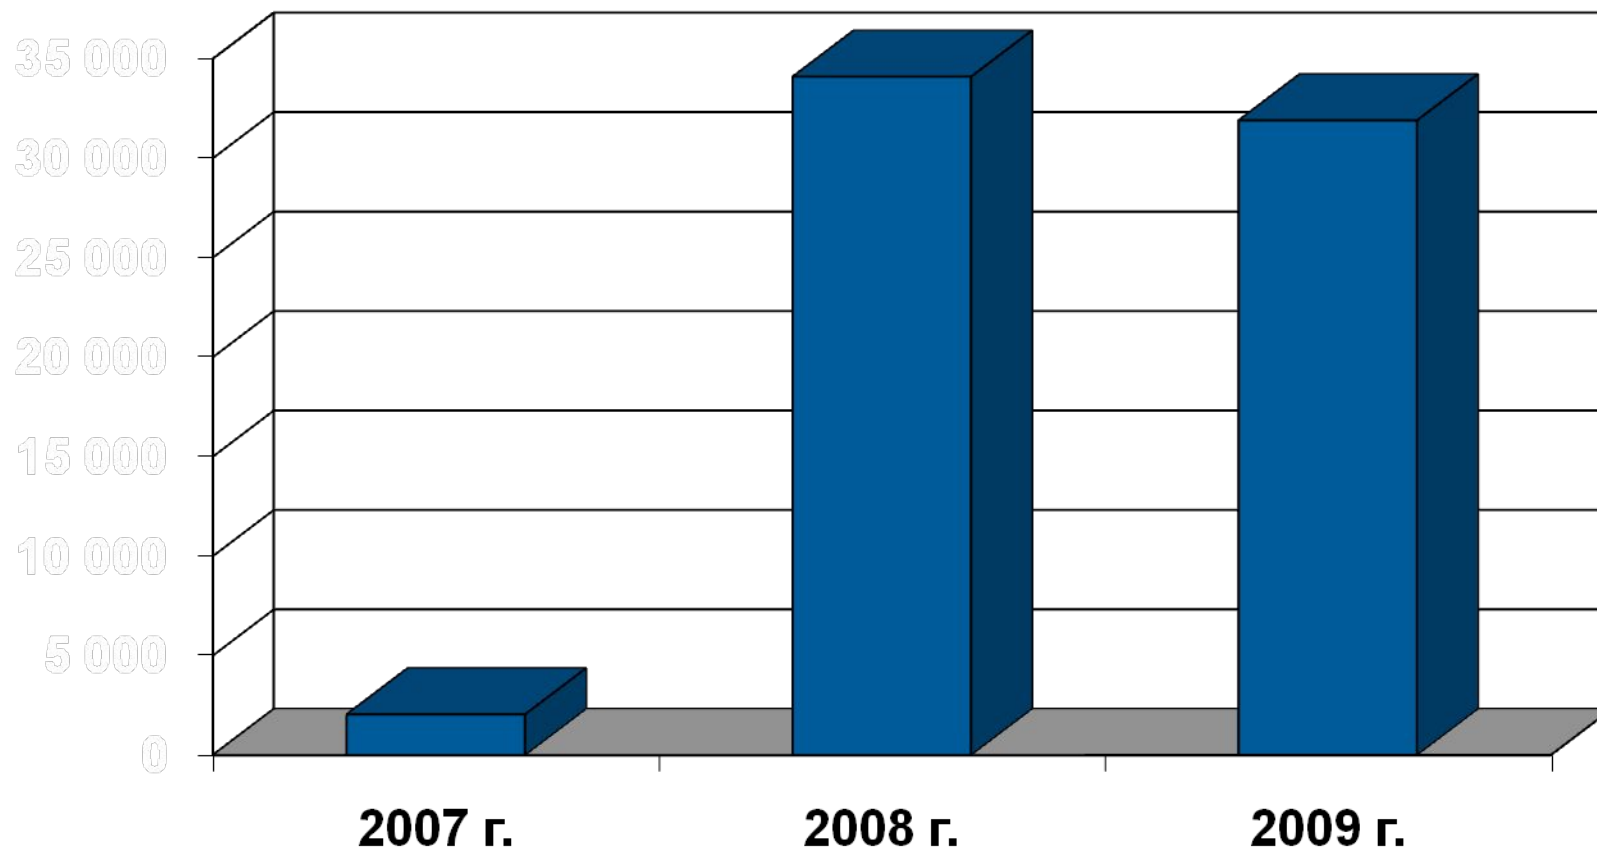

Продажи DYMO в странах СНГ 2007-2009, доллары $