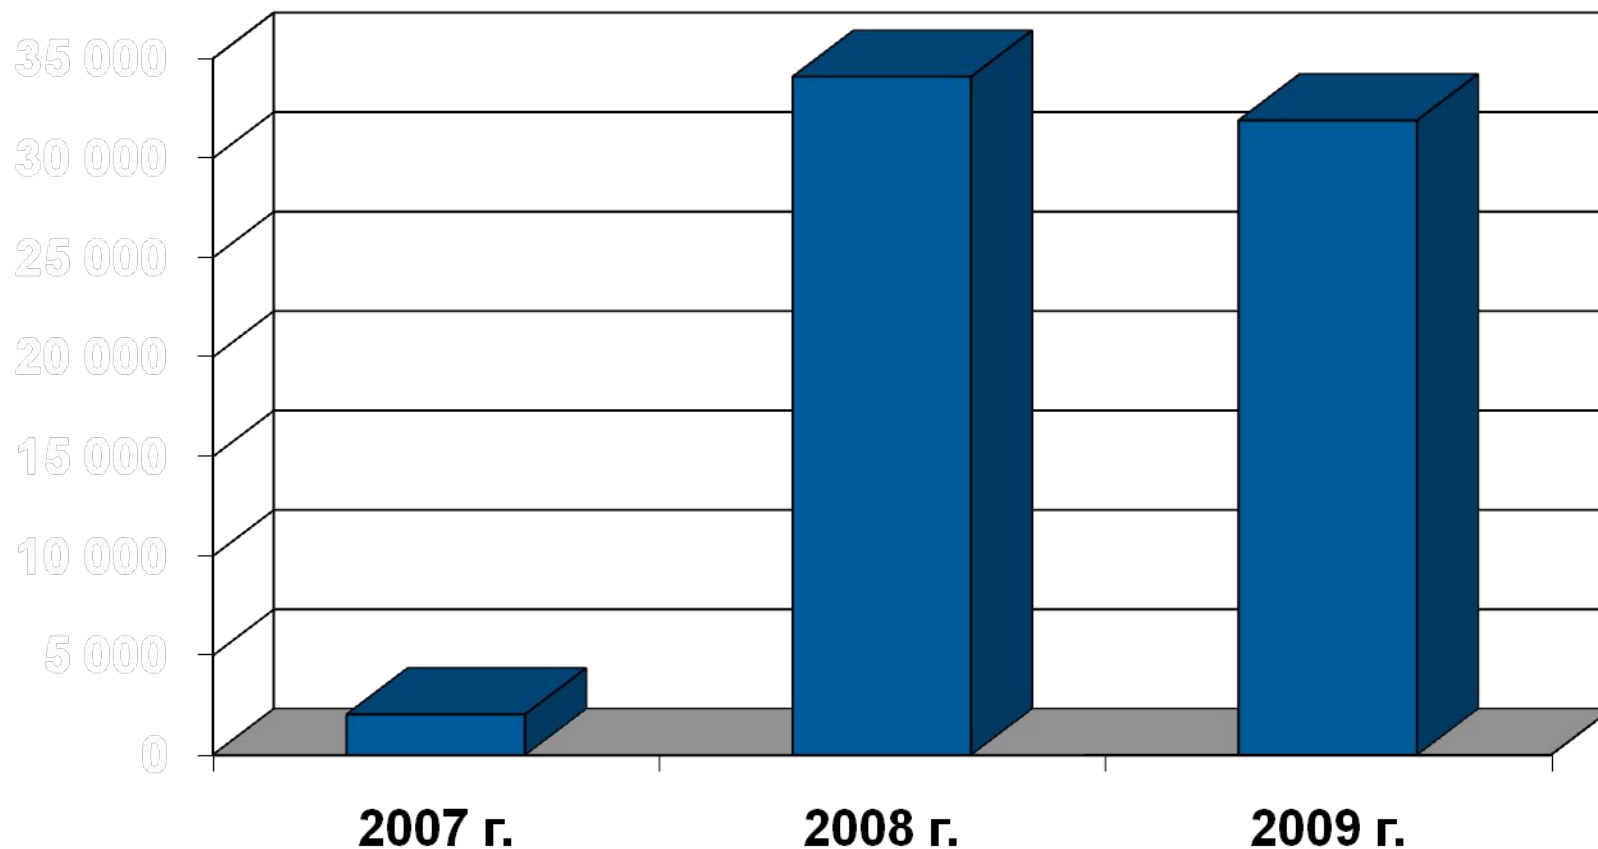

Продажи DYMO в странах СНГ 2007-2009, доллары $