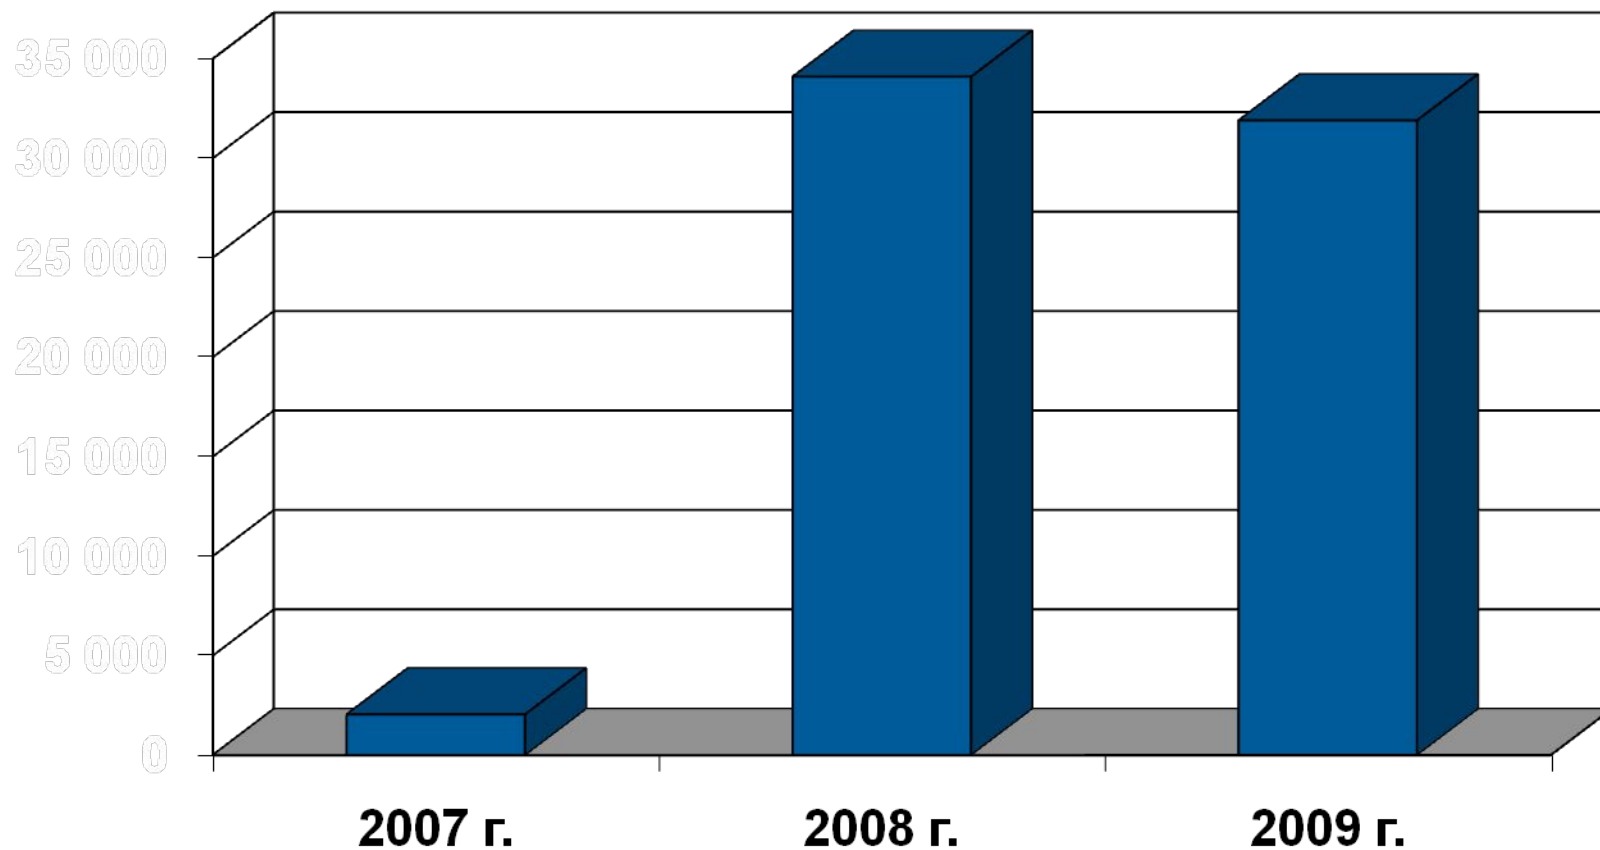

Продажи DYMO в странах СНГ 2007-2009, доллары $