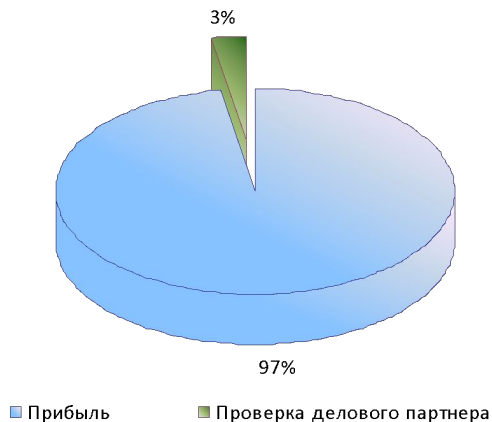

Экономика управления риском

Типовых информационных отчетов (контрагент.pro и контрагент.master) стоимостью от 15.000 до 25.000 рублей, достаточно чтобы обезопасить сделку от 500.000 до нескольких миллионов рублей, что составляет несколько процентов от суммы сделки! Это гораздо выгоднее страхования сделки, либо осуществления процесса возврата финансовых средств, в случае не выполнения взятых на себя обязательств контрагентом.

Стоимость проверки при бюджете сделки в 500 000 руб.