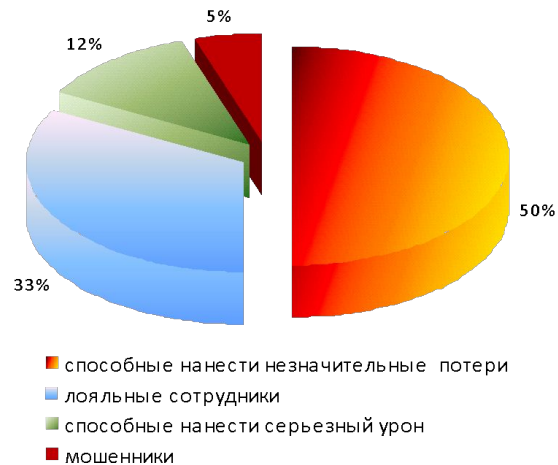

Персонал компании

Проводимые нами проверки оправдали себя на практике и эффективны для предотвращения финансовых угроз.