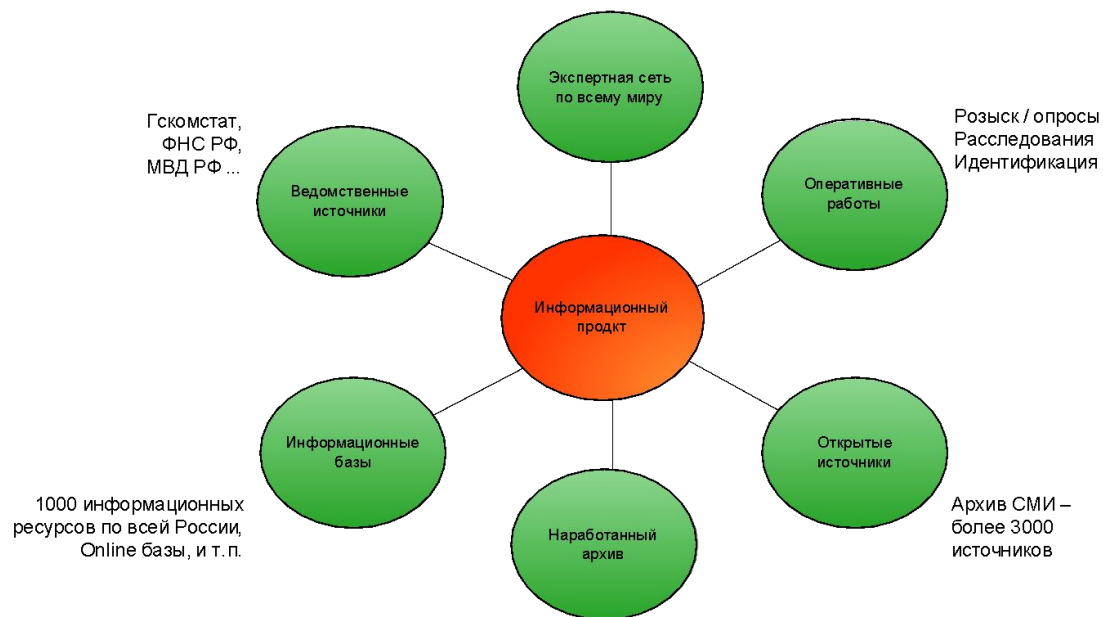

Достоверно

Высокая достоверность информационных продуктов осуществляется благодаря сопоставлению данных сразу из нескольких источников.

109316, Москва, Волгоградский пр-т, 47
тел./факс: +7 (495) 723.01.19
e-mail: r-techno@it2b.ru, www.r-techno.com