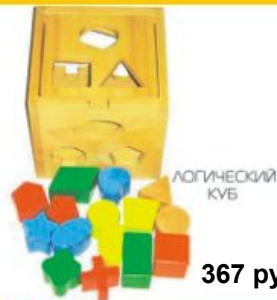

ФРУКТЫ И ЦИФРЫ

(21140) Деревянные развивающие игрушки **Домино Цифры**

ЛОГИЧЕСКИЙ КУБ

367 руб

(21140) Деревянные развивающие игрушки **Логический куб**

ЧАСЫ-СЧЕТЫ

254 руб

(21141) Деревянные развивающие игрушки - **Часы-счеты**