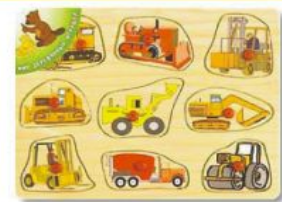

115 руб СТРОИТЕЛЬНЫЙ ТРАНСПОРТ
21*29 см
(21118) Деревянные пазлы
Строительный транспорт