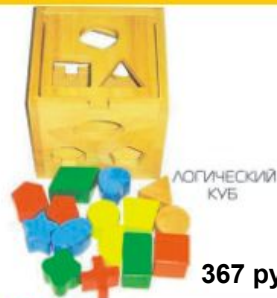

ЛОГИЧЕСКИЙ КУБ

367 руб

(21140) Деревянные развивающие игрушки **Логический куб**