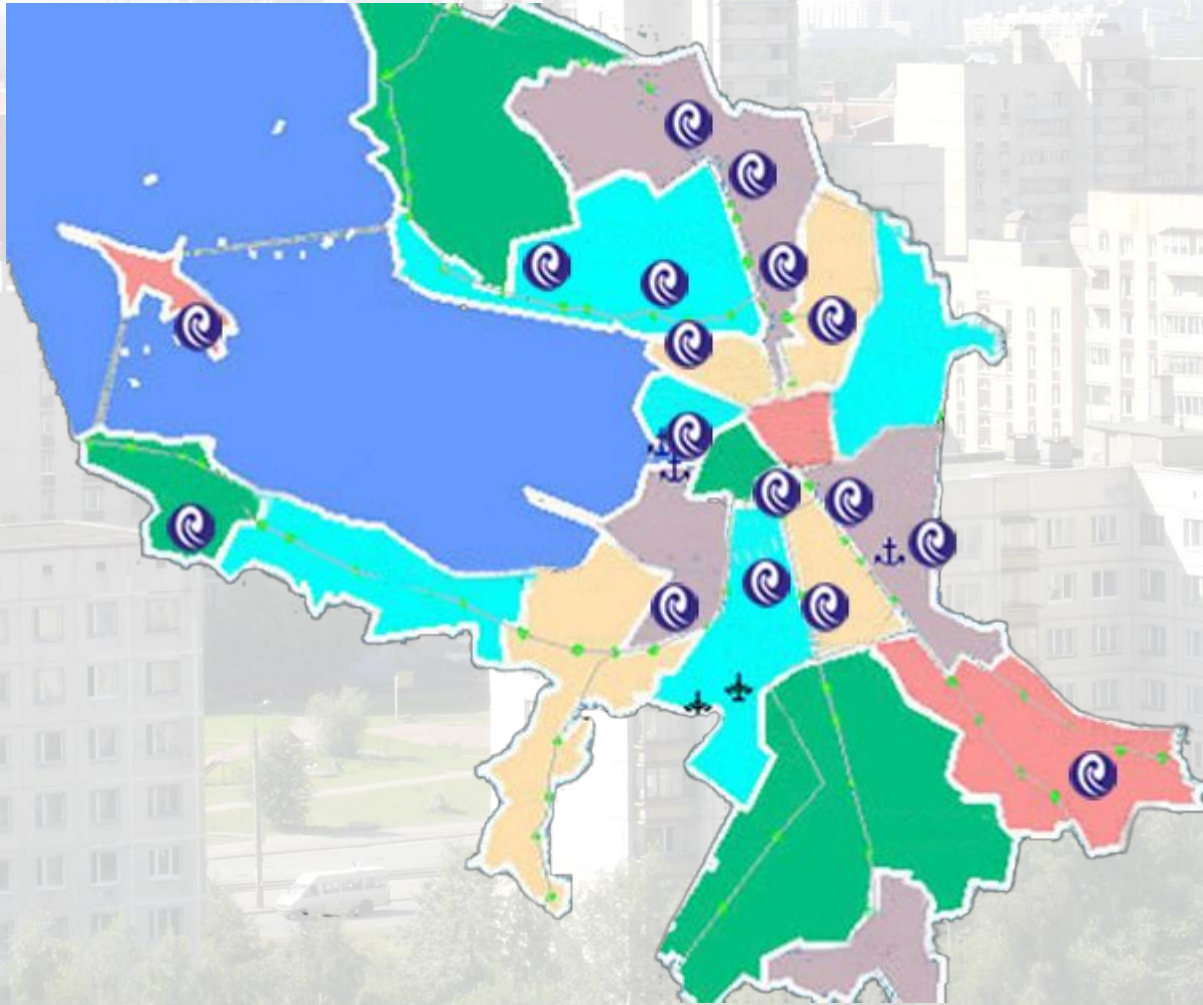

Итака в Санкт-Петербурге