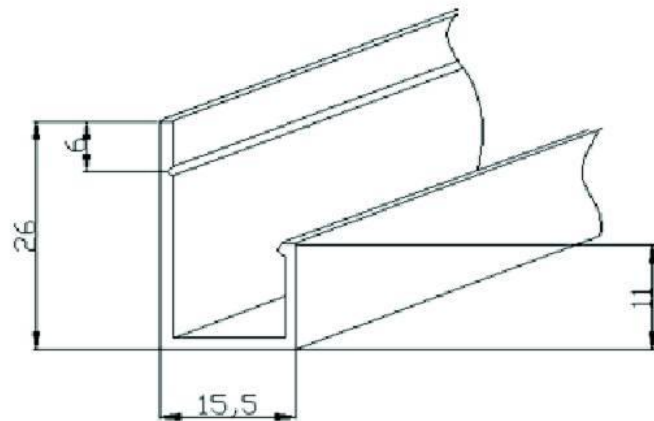

Схема монтажа панелей «Аквафайер»

Элементы крепления панелей

омега профиль

заглушка к омега
профилю

Схема монтажа панелей «Аквафайер»

Элементы крепления панелей

“L” профиль для
оформления внутренних
углов

“F” профиль
для оформления
наружных углов

Схема монтажа панелей «Аквафайер»

Прямое вертикальное или горизонтальное соединение панелей

Схема монтажа панелей «Аквафайер»

Внутренний угол

Схема монтажа панелей «Аквафайер»

Внешний угол

Схема монтажа панелей «Аквафайр»