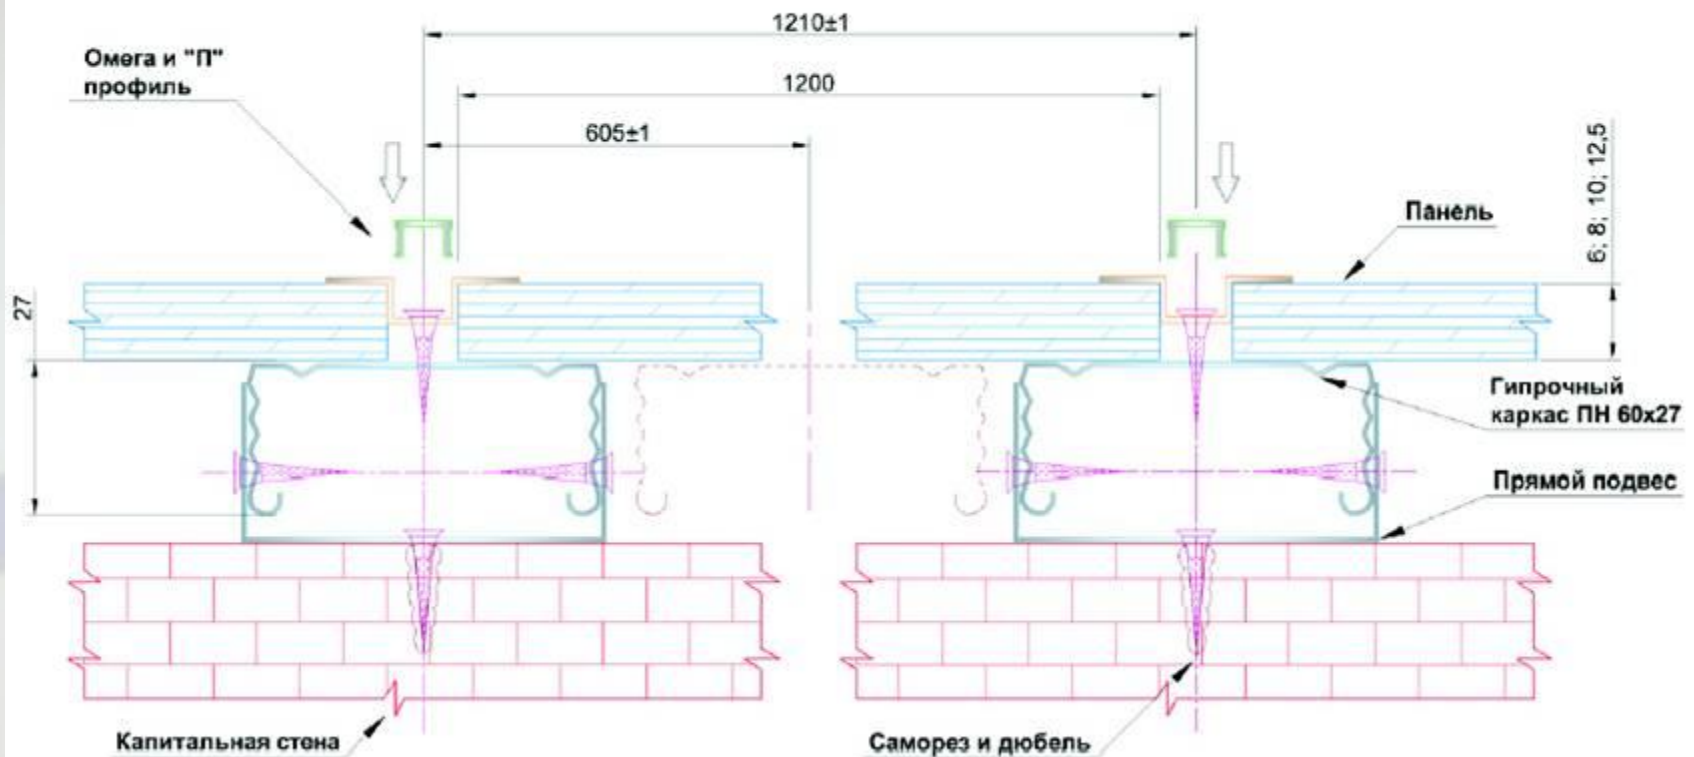

Схема монтажа панелей «Аквафайер»

Элементы крепления панелей

омега профиль

заглушка к омега
профилю

Схема монтажа панелей «Аквафайер»

Элементы крепления панелей

“L” профиль для
оформления внутренних
углов

“F” профиль
для оформления
наружных углов

Схема монтажа панелей «Аквафайер»

Прямое вертикальное или горизонтальное соединение панелей

Схема монтажа панелей «Аквафайер»

Внутренний угол

Схема монтажа панелей «Аквафайер»

Внешний угол

Схема монтажа панелей «Аквафайр»