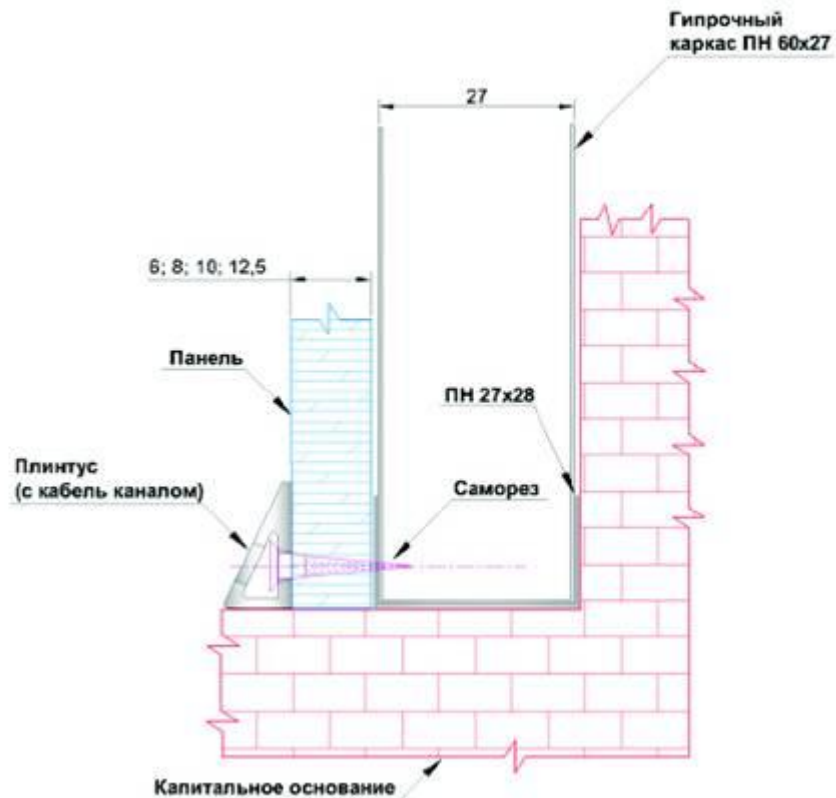

Схема монтажа панелей «Аквафайер»

Элементы крепления панелей

омега профиль

заглушка к омега
профилю

Схема монтажа панелей «Аквафайер»

Элементы крепления панелей

“L” профиль для
оформления внутренних
углов

“F” профиль
для оформления
наружных углов

Схема монтажа панелей «Аквафайер»

Прямое вертикальное или горизонтальное соединение панелей

Схема монтажа панелей «Аквафайер»

Внутренний угол

Схема монтажа панелей «Аквафайер»

Внешний угол

Схема монтажа панелей «Аквафайр»

Примыкание к стене, полу, потолку

Схема монтажа панелей «Аквафайер»

Примыкание к полу при помощи плинтуса

Схема монтажа панелей «Аквафайер»

Дверной блок

Схема монтажа панелей «Аквафаер»

Оконные откосы