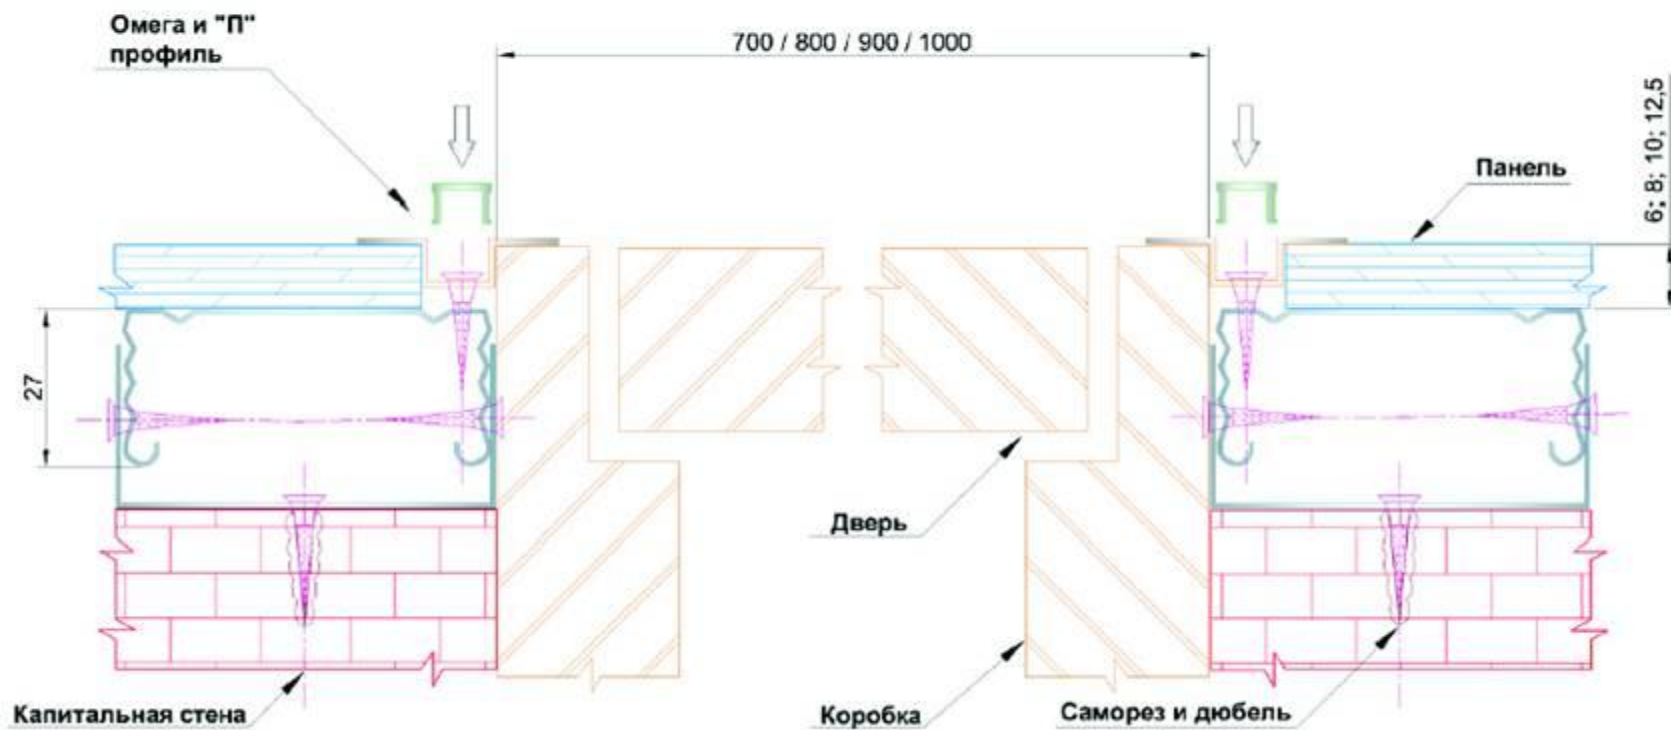

Схема монтажа панелей «Аквафайер»

Элементы крепления панелей

омега профиль

заглушка к омега
профилю

Схема монтажа панелей «Аквафайер»

Элементы крепления панелей

“L” профиль для
оформления внутренних
углов

“F” профиль
для оформления
наружных углов

Схема монтажа панелей «Аквафайер»

Прямое вертикальное или горизонтальное соединение панелей

Схема монтажа панелей «Аквафайер»

Внутренний угол

Схема монтажа панелей «Аквафайер»

Внешний угол

Схема монтажа панелей «Аквафайр»

Примыкание к стене, полу, потолку

Схема монтажа панелей «Аквафайер»

Примыкание к полу при помощи плинтуса

Схема монтажа панелей «Аквафайер»

Дверной блок

Схема монтажа панелей «Аквафаер»

Оконные откосы