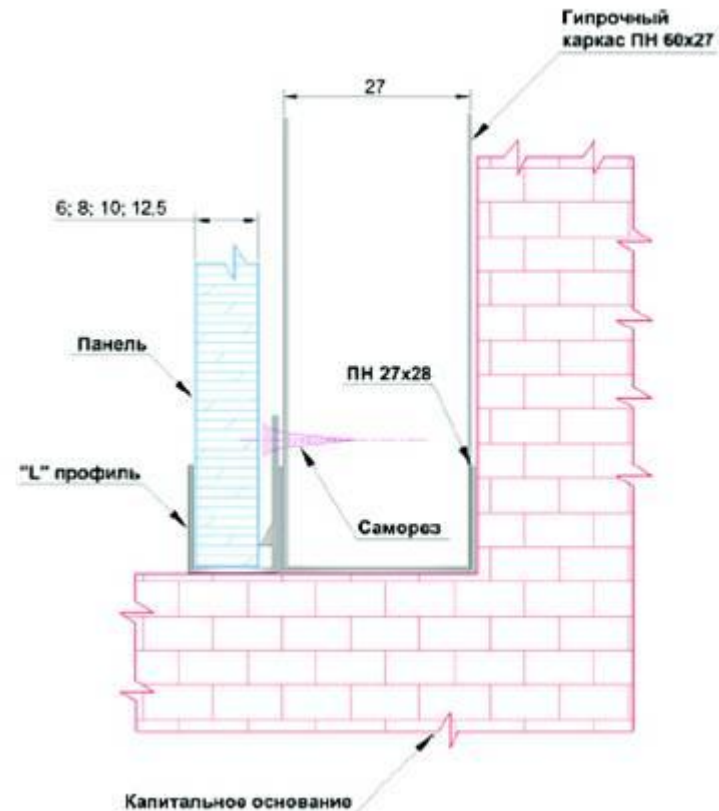

Схема монтажа панелей «Аквафайер»

Элементы крепления панелей

омега профиль

заглушка к омега
профилю

Схема монтажа панелей «Аквафайер»

Элементы крепления панелей

“L” профиль для
оформления внутренних
углов

“F” профиль
для оформления
наружных углов

Схема монтажа панелей «Аквафайер»

Прямое вертикальное или горизонтальное соединение панелей

Схема монтажа панелей «Аквафайер»

Внутренний угол

Схема монтажа панелей «Аквафайер»

Внешний угол

Схема монтажа панелей «Аквафайр»

Примыкание к стене, полу, потолку

Схема монтажа панелей «Аквафайер»

Примыкание к полу при помощи плинтуса

Схема монтажа панелей «Аквафайер»

Дверной блок

Схема монтажа панелей «Аквафаер»

Оконные откосы