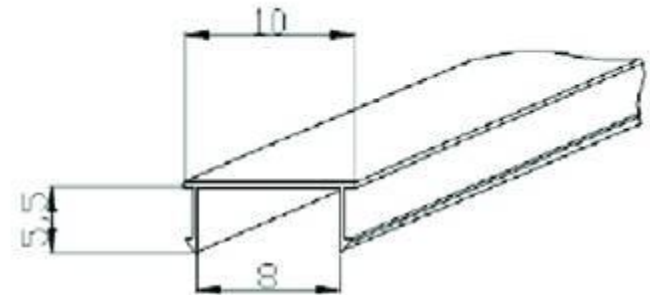

Схема монтажа панелей «Аквафайер»

Элементы крепления панелей

омега профиль

заглушка к омега
профилю

Схема монтажа панелей «Аквафайер»

Элементы крепления панелей

“L” профиль для
оформления внутренних
углов

“F” профиль
для оформления
наружных углов

Схема монтажа панелей «Аквафайер»

Прямое вертикальное или горизонтальное соединение панелей

Схема монтажа панелей «Аквафайер»

Внутренний угол

Схема монтажа панелей «Аквафайер»

Внешний угол

Схема монтажа панелей «Аквафайр»