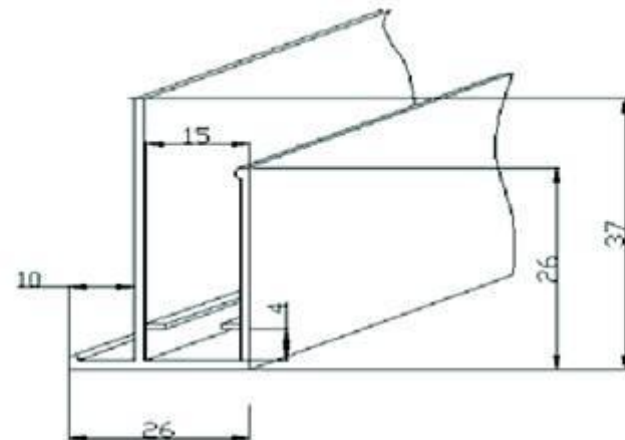

Схема монтажа панелей «Аквафайер»

Элементы крепления панелей

омега профиль

заглушка к омега
профилю

Схема монтажа панелей «Аквафайер»

Элементы крепления панелей

“L” профиль для
оформления внутренних
углов

“F” профиль
для оформления
наружных углов

Схема монтажа панелей «Аквафайер»

Прямое вертикальное или горизонтальное соединение панелей

Схема монтажа панелей «Аквафайер»

Внутренний угол

Схема монтажа панелей «Аквафайер»

Внешний угол

Схема монтажа панелей «Аквафайр»