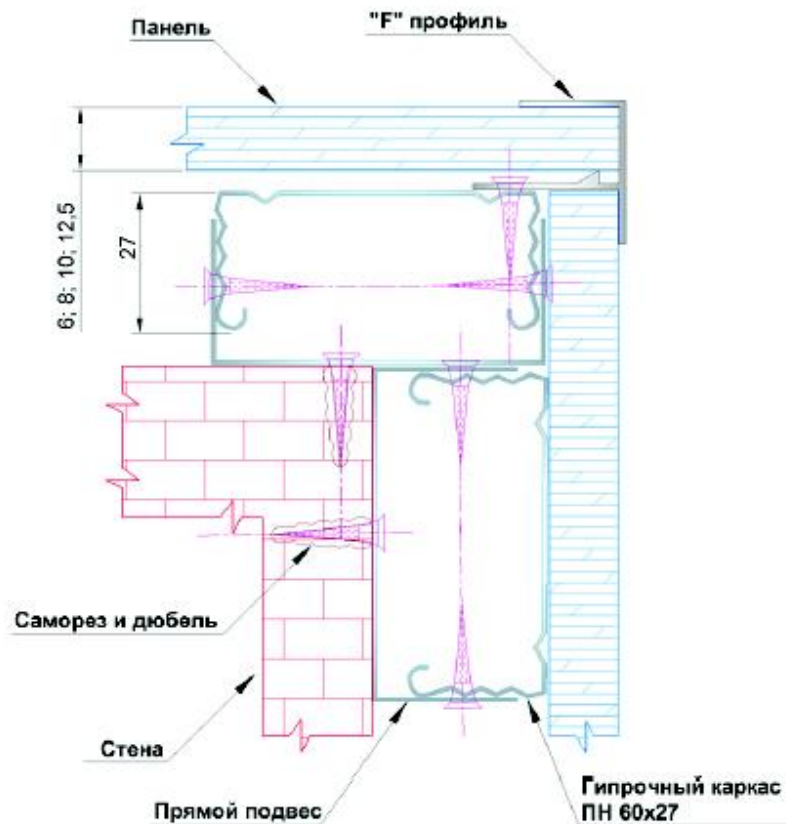

Схема монтажа панелей «Аквафайер»

Элементы крепления панелей

омега профиль

заглушка к омега
профилю

Схема монтажа панелей «Аквафайер»

Элементы крепления панелей

“L” профиль для
оформления внутренних
углов

“F” профиль
для оформления
наружных углов

Схема монтажа панелей «Аквафайер»

Прямое вертикальное или горизонтальное соединение панелей

Схема монтажа панелей «Аквафайер»

Внутренний угол

Схема монтажа панелей «Аквафайер»

Внешний угол

Схема монтажа панелей «Аквафайр»

Примыкание к стене, полу, потолку

Схема монтажа панелей «Аквафайер»

Примыкание к полу при помощи плинтуса

Схема монтажа панелей «Аквафайер»

Дверной блок

Схема монтажа панелей «Аквафаер»

Оконные откосы