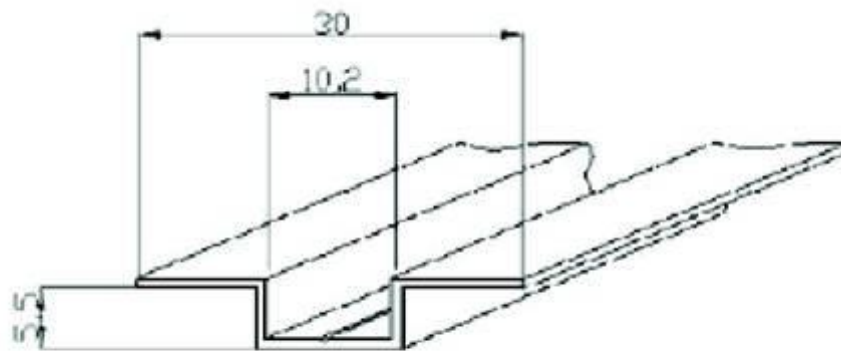

Схема монтажа панелей «Аквафайер»

Элементы крепления панелей

омега профиль

заглушка к омега
профилю

Схема монтажа панелей «Аквафайер»

Элементы крепления панелей

“L” профиль для
оформления внутренних
углов

“F” профиль
для оформления
наружных углов

Схема монтажа панелей «Аквафайер»

Прямое вертикальное или горизонтальное соединение панелей

Схема монтажа панелей «Аквафайер»

Внутренний угол

Схема монтажа панелей «Аквафайер»

Внешний угол

Схема монтажа панелей «Аквафайр»