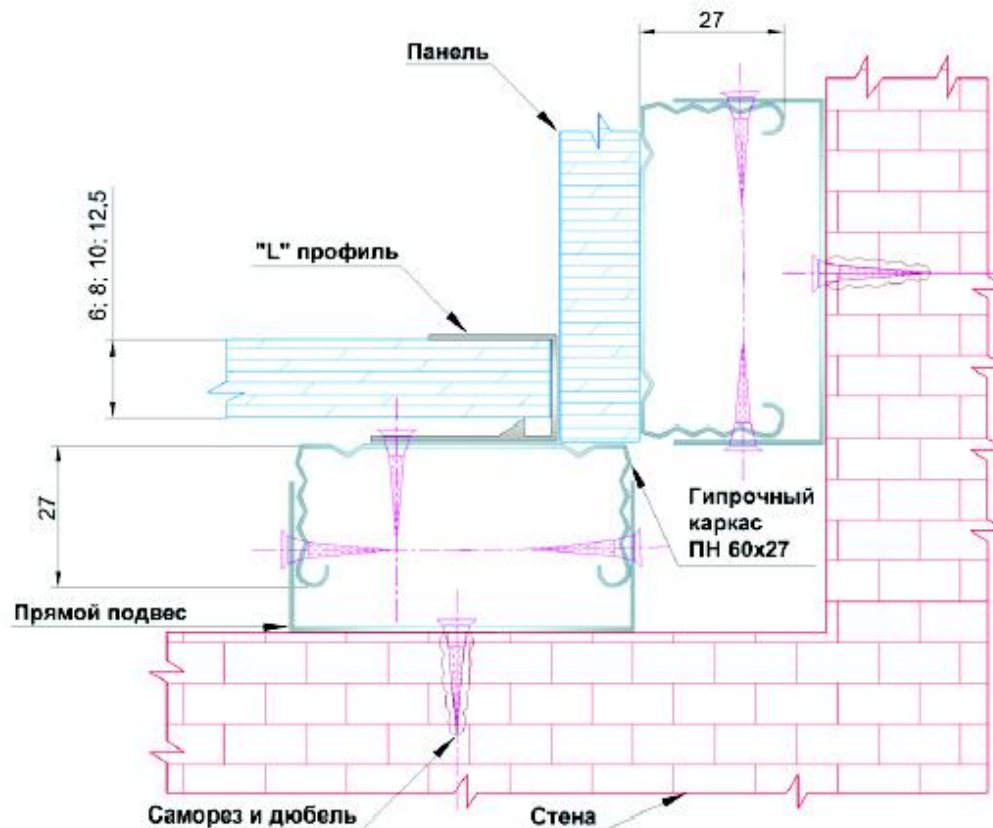

Схема монтажа панелей «Аквафайер»

Элементы крепления панелей

омега профиль

заглушка к омега
профилю

Схема монтажа панелей «Аквафайер»

Элементы крепления панелей

“L” профиль для
оформления внутренних
углов

“F” профиль
для оформления
наружных углов

Схема монтажа панелей «Аквафайер»

Прямое вертикальное или горизонтальное соединение панелей

Схема монтажа панелей «Аквафайер»

Внутренний угол

Схема монтажа панелей «Аквафайер»

Внешний угол

Схема монтажа панелей «Аквафайр»

Примыкание к стене, полу, потолку

Схема монтажа панелей «Аквафайер»

Примыкание к полу при помощи плинтуса

Схема монтажа панелей «Аквафайер»

Дверной блок

Схема монтажа панелей «Аквафаер»

Оконные откосы