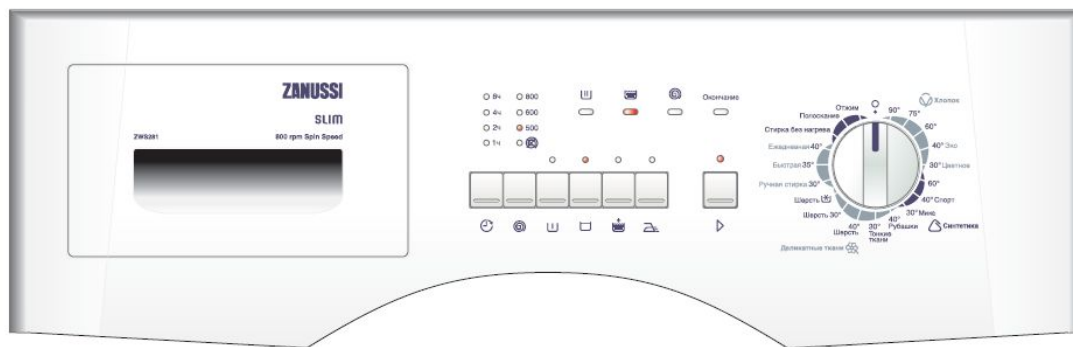

# Панели управления

- 1 регулятор и 4 кнопки дополнительных опций (первая цифра в названии модели 1)

- 1 регулятор и 7 кнопок дополнительных опций (первая цифра в названии модели 2)

- 1 регулятор и 7 кнопок дополнительных опций, большой ЖК дисплей (первая цифра в названии модели 3)