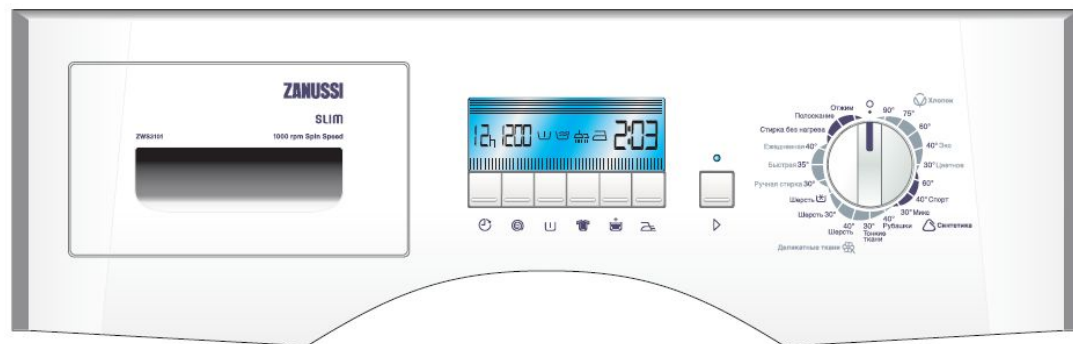

# Панели управления

- 1 регулятор и 4 кнопки дополнительных опций (первая цифра в названии модели 1)

- 1 регулятор и 7 кнопок дополнительных опций (первая цифра в названии модели 2)

- 1 регулятор и 7 кнопок дополнительных опций, большой ЖК дисплей (первая цифра в названии модели 3)