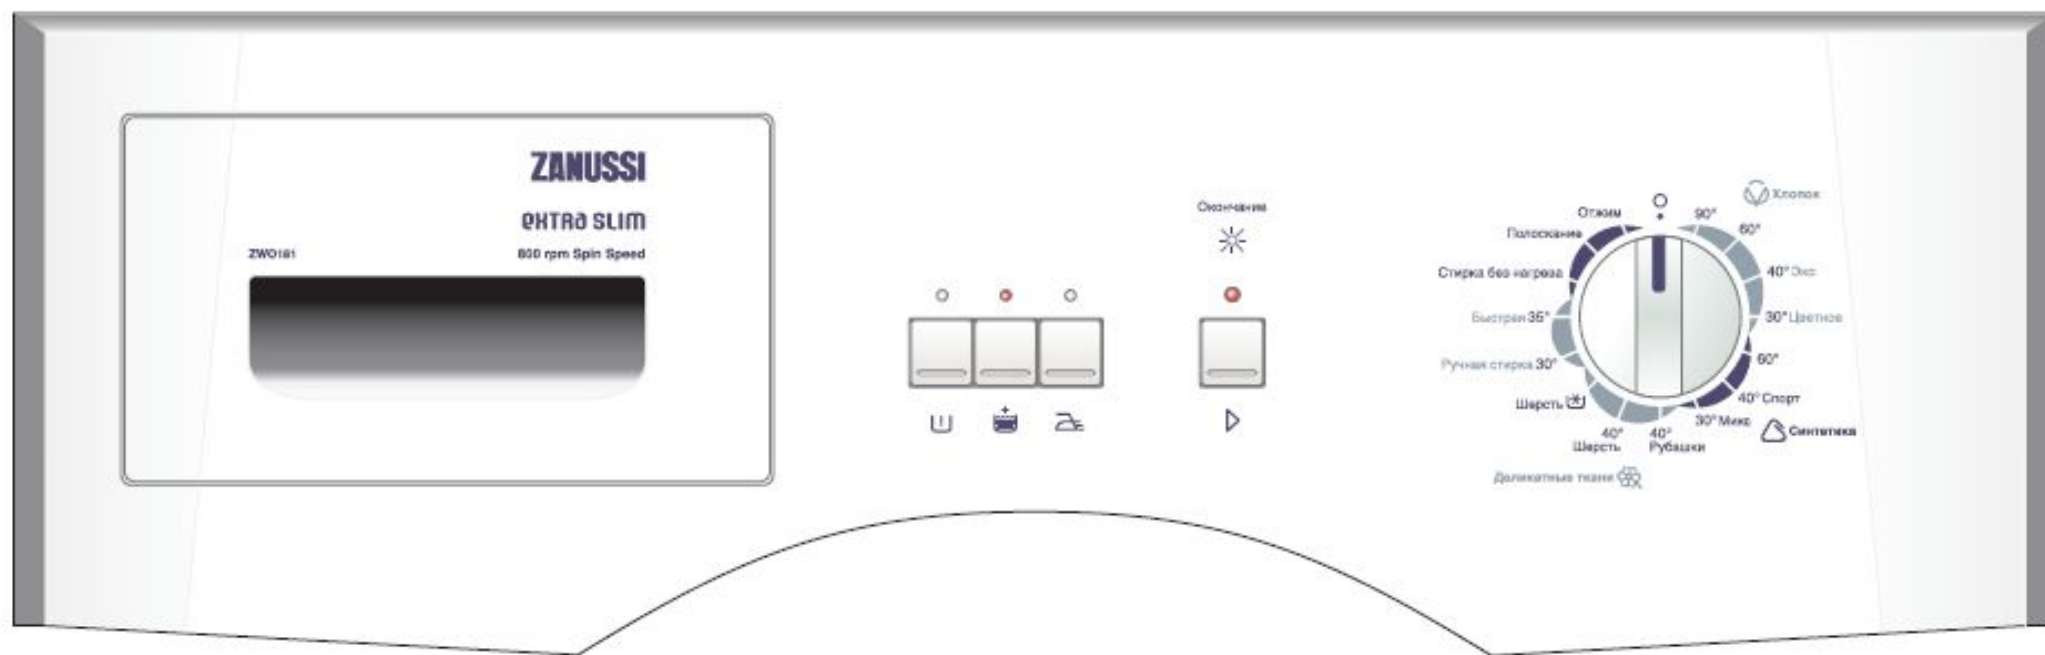

Панели управления (ZWO181)