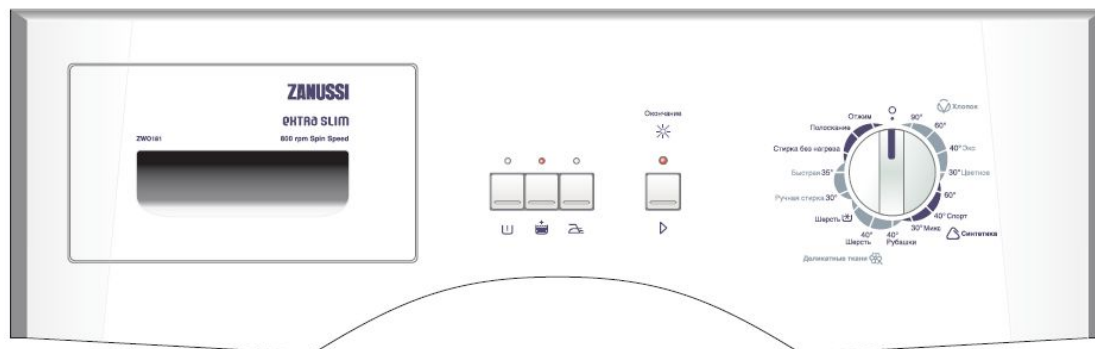

Панели управления

- 1 регулятор и 4 кнопки дополнительных опций (первая цифра в названии модели 1)