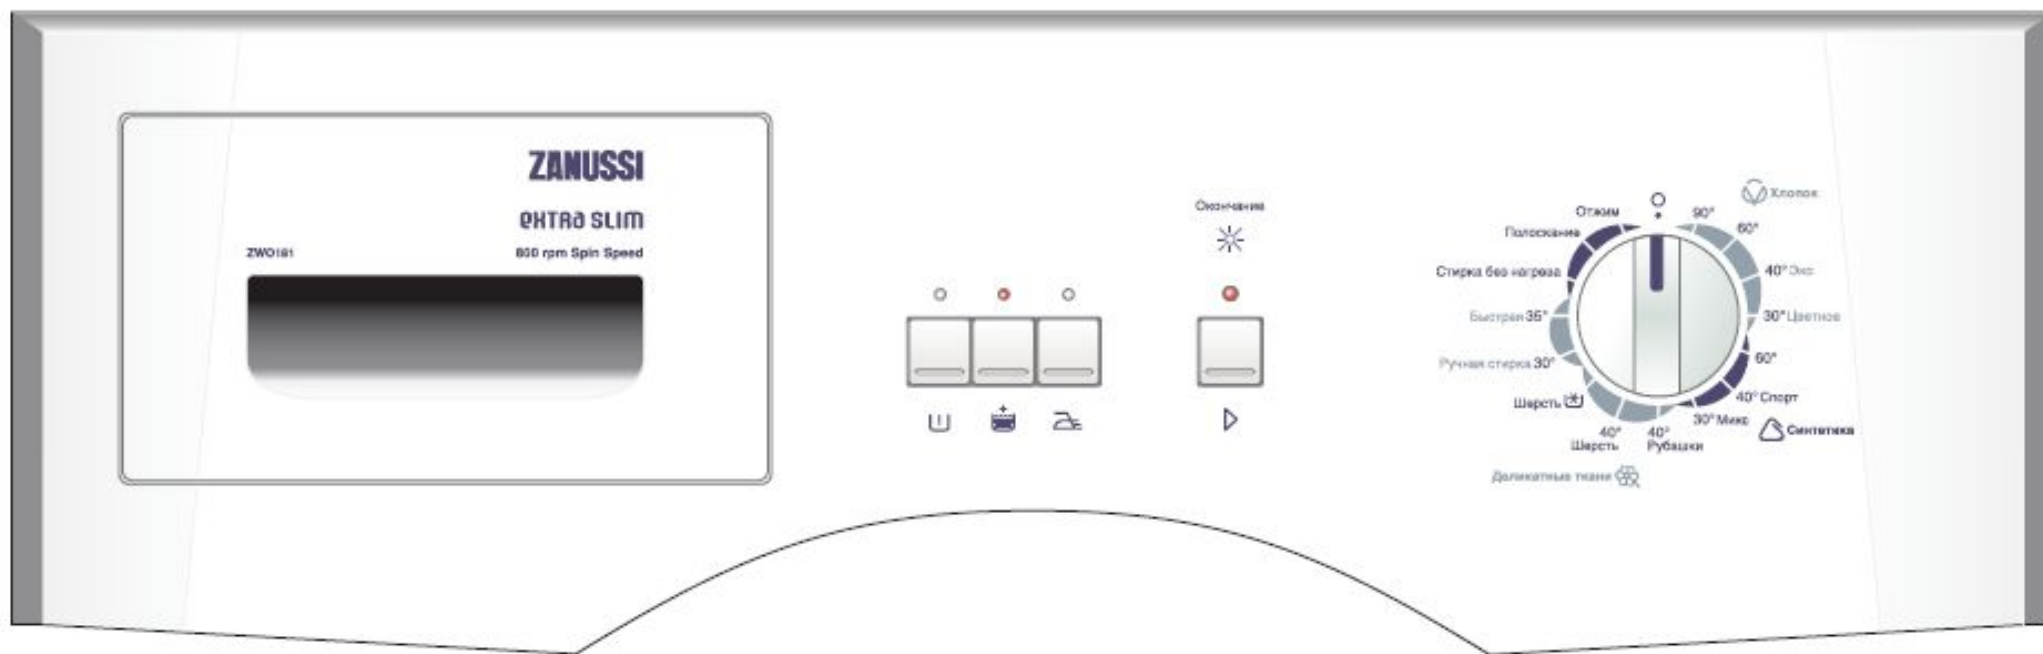

Панели управления (ZWO181)