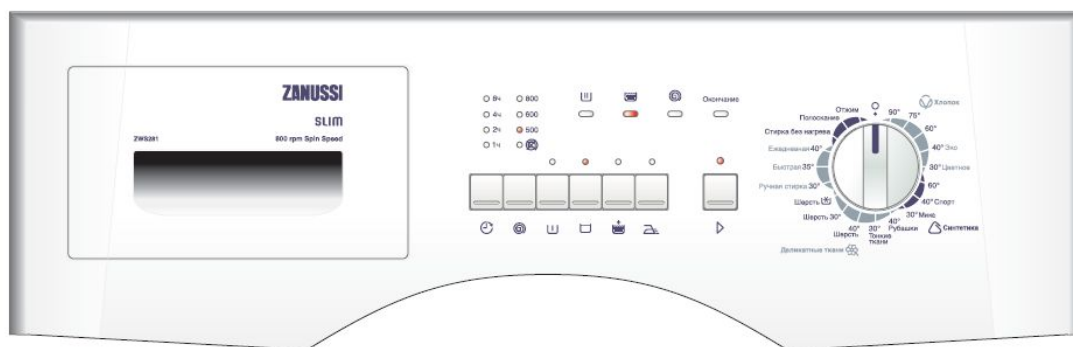

# Панели управления

- 1 регулятор и 4 кнопки дополнительных опций (первая цифра в названии модели 1)

- 1 регулятор и 7 кнопок дополнительных опций (первая цифра в названии модели 2)

- 1 регулятор и 7 кнопок дополнительных опций, большой ЖК дисплей (первая цифра в названии модели 3)