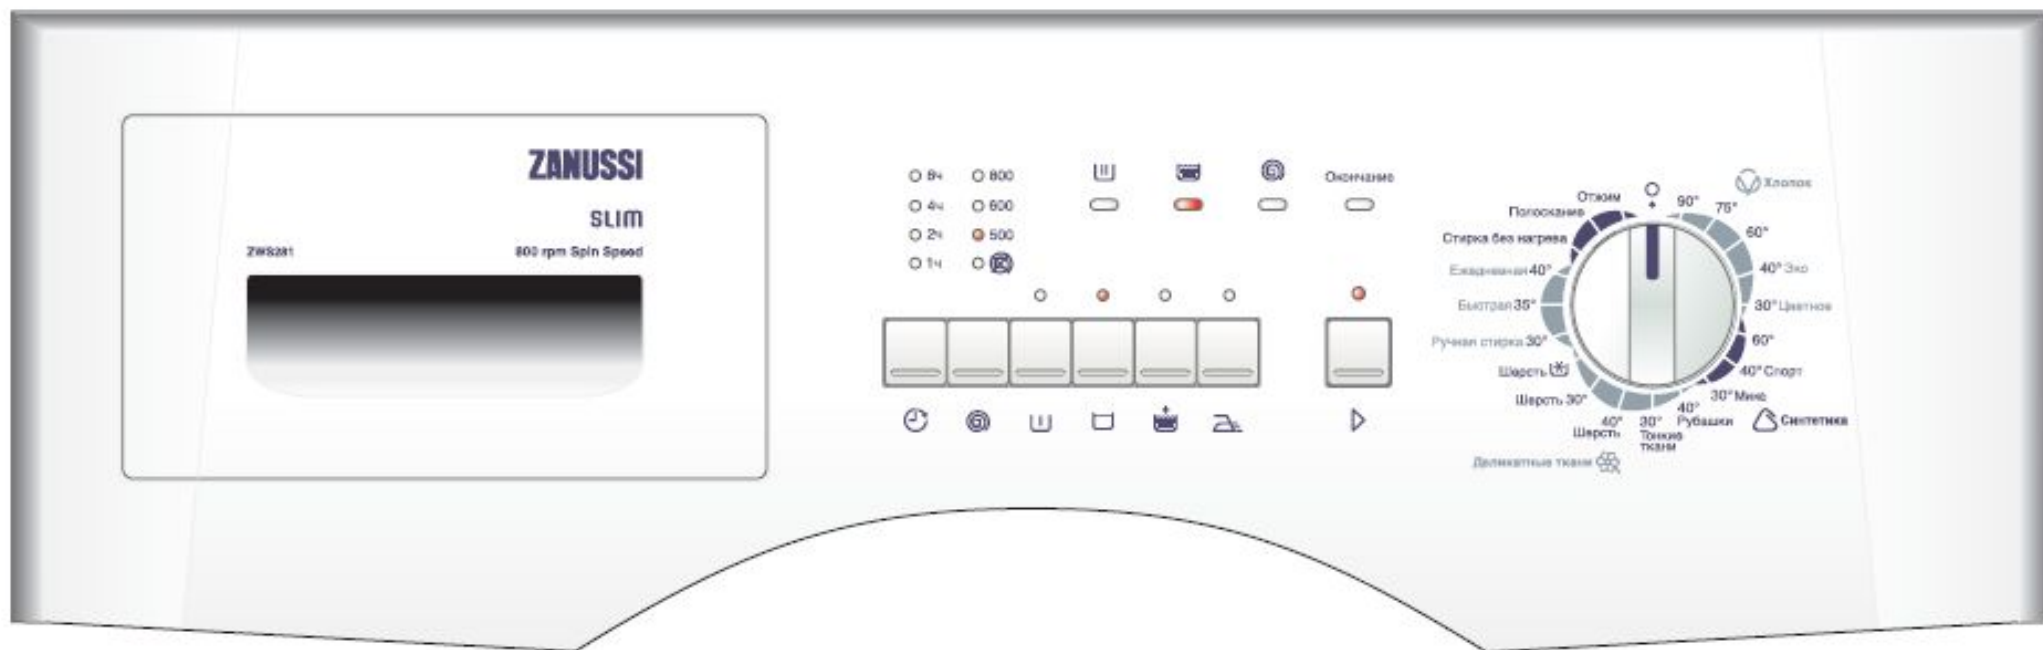

Панели управления (ZWS281)