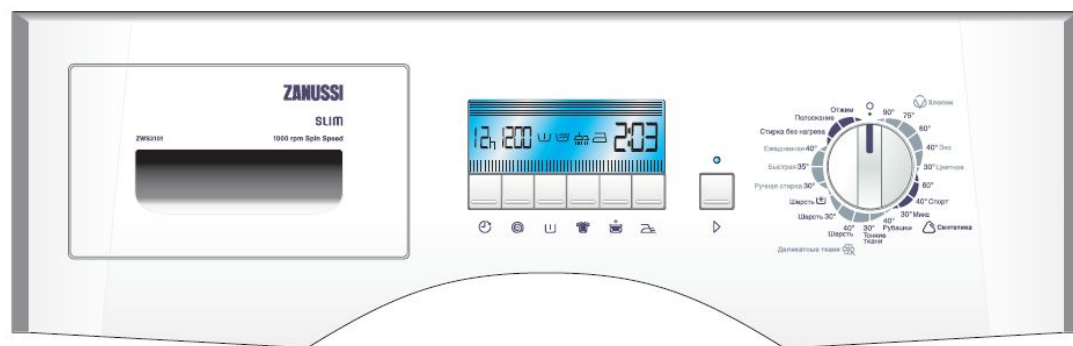

# Панели управления

- 1 регулятор и 4 кнопки дополнительных опций (первая цифра в названии модели 1)

- 1 регулятор и 7 кнопок дополнительных опций (первая цифра в названии модели 2)

- 1 регулятор и 7 кнопок дополнительных опций, большой ЖК дисплей (первая цифра в названии модели 3)