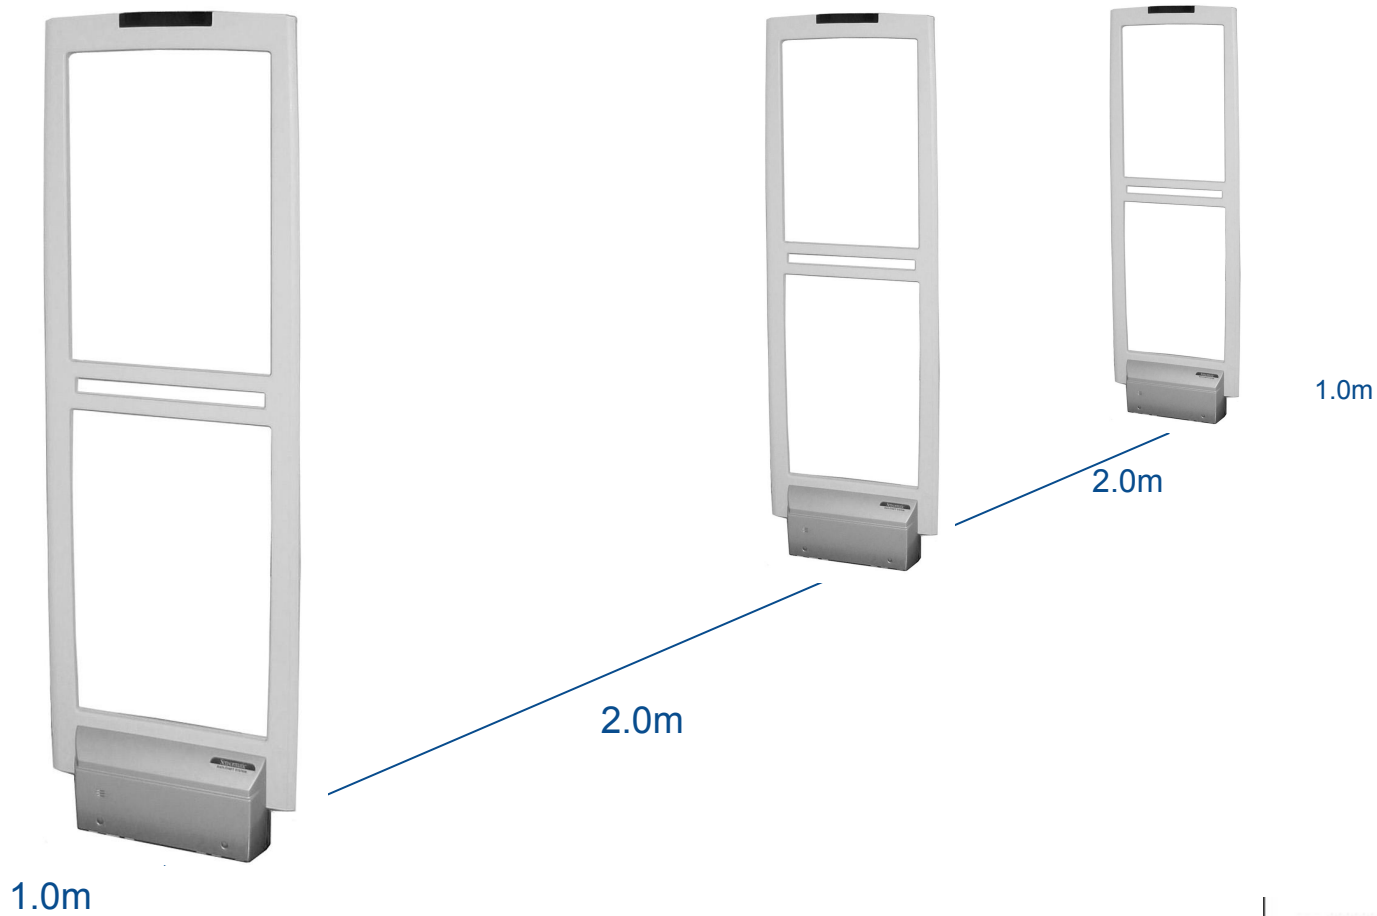

Ultra•Exit 3 стойки

Sensormatic®