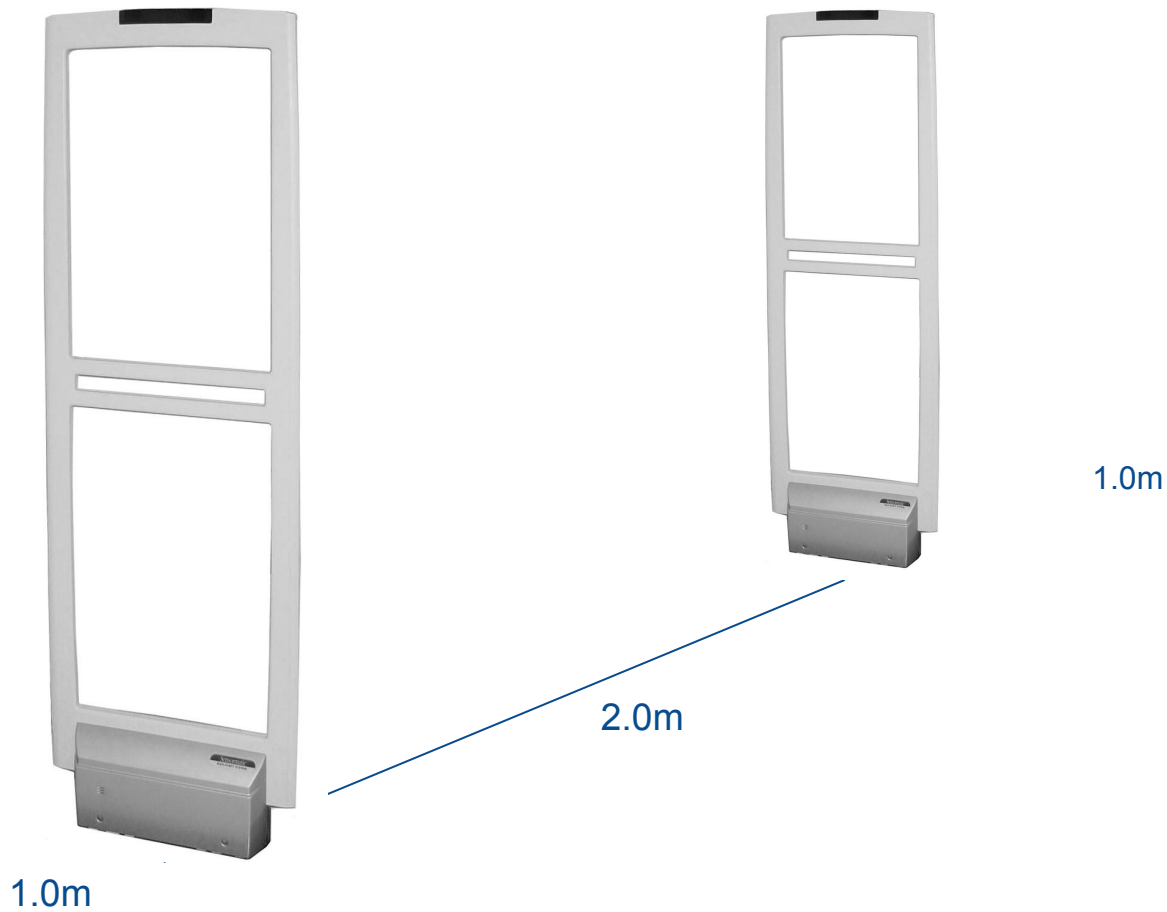

- Возможность защиты 2-х метрового прохода с помощью двух пьедесталов
- Обеспечивает просматриваемость торгового зала
- Новый контроллер Ultra•Max 9050 обеспечивает надежную работу систем защиты от краж

# Ultra•Exit моно стойка

Sensormatic®

1.0m

1.0m

Performances Widths based on Supertag and DR labels >95%  
LE Labels 15-20% lower

4 August

# Ultra•Exit 2 стойки

Sensormatic®

Performances Widths based on Supertag and DR labels >95%  
LF Labels 15-20% lower

5 August