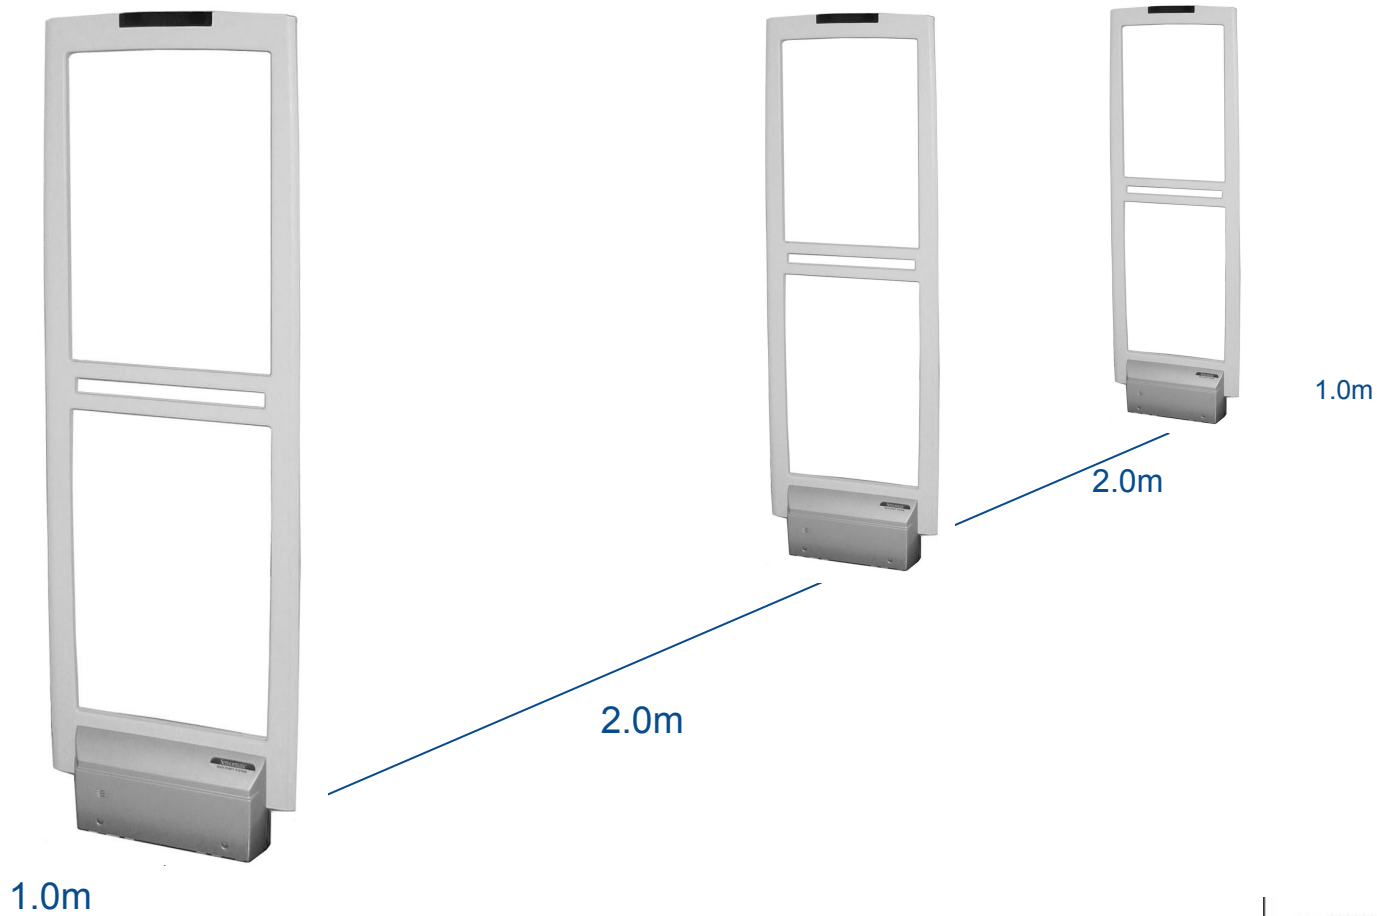

- Возможность защиты 2-х метрового прохода с помощью двух пьедесталов
- Обеспечивает просматриваемость торгового зала
- Новый контроллер Ultra•Max 9050 обеспечивает надежную работу систем защиты от краж

Ultra•Exit моно стойка

Sensormatic®

1.0m

1.0m

Performances Widths based on Supertag and DR labels >95%
LE Labels 15-20% lower

4 August

Ultra•Exit 2 стойки

Sensormatic®

Performances Widths based on Supertag and DR labels >95%
LF Labels 15-20% lower

5 August

Ultra•Exit 3 стойки

Sensormatic®

Ultra•Exit 4 стойки

Sensormatic®

7 August

Ultra•Exit со съемными панелями