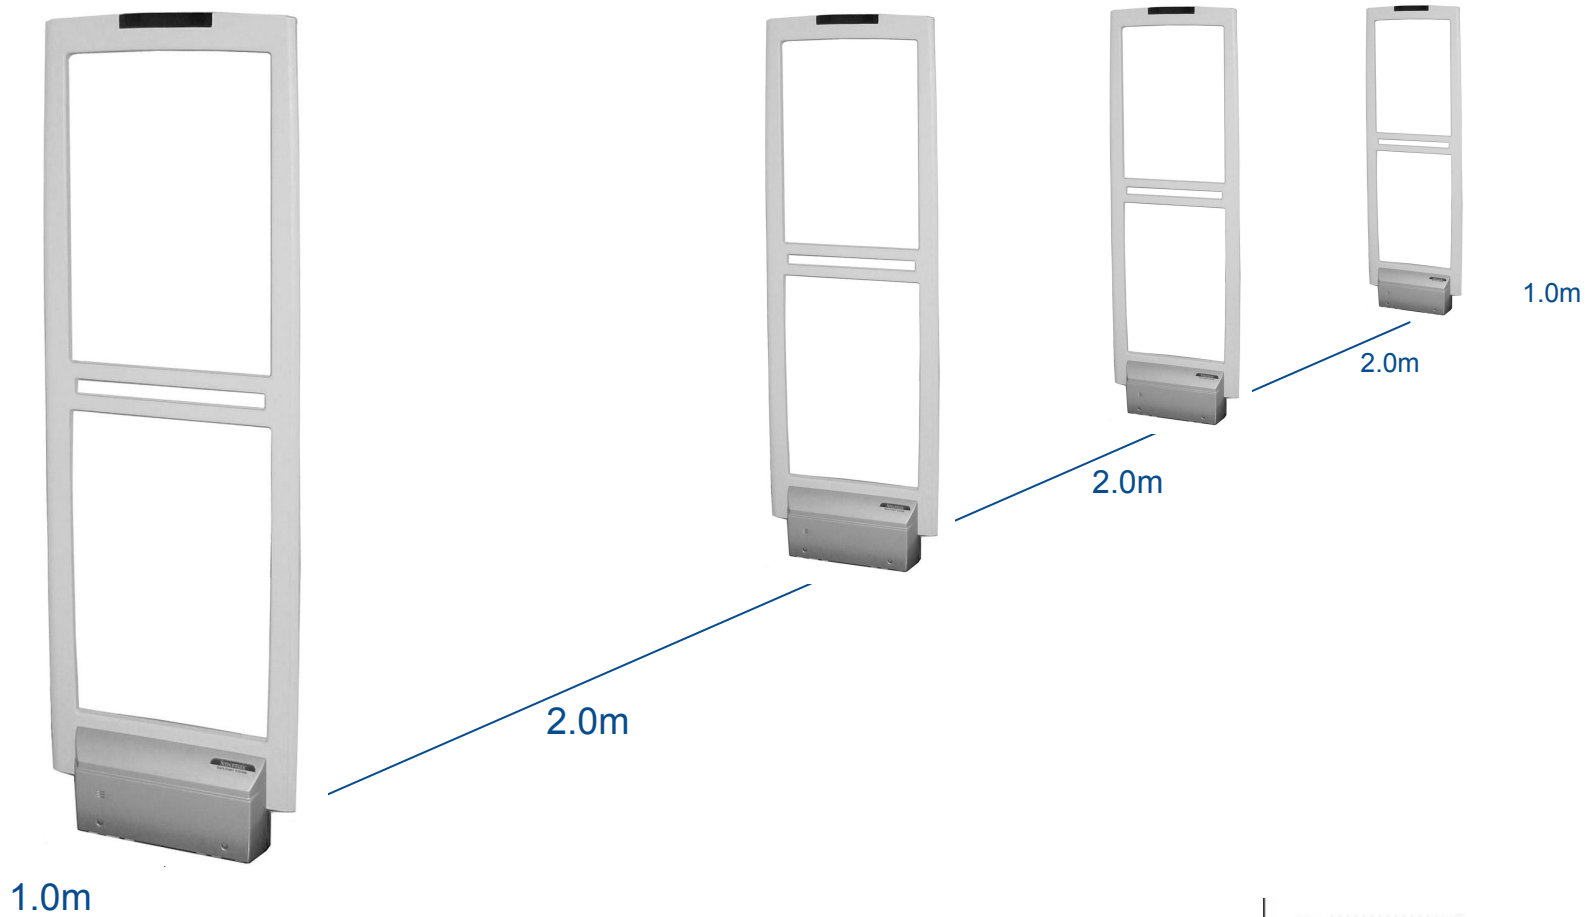

- Возможность защиты 2-х метрового прохода с помощью двух пьедесталов
- Обеспечивает просматриваемость торгового зала
- Новый контроллер Ultra•Max 9050 обеспечивает надежную работу систем защиты от краж

Performances Widths based on Supertag and DR labels >95%
LF Labels 15-20% lower

5 August

Ultra•Exit 3 стойки

Sensormatic®

Ultra•Exit 4 стойки

Sensormatic®

7 August

Ultra•Exit со съемными панелями