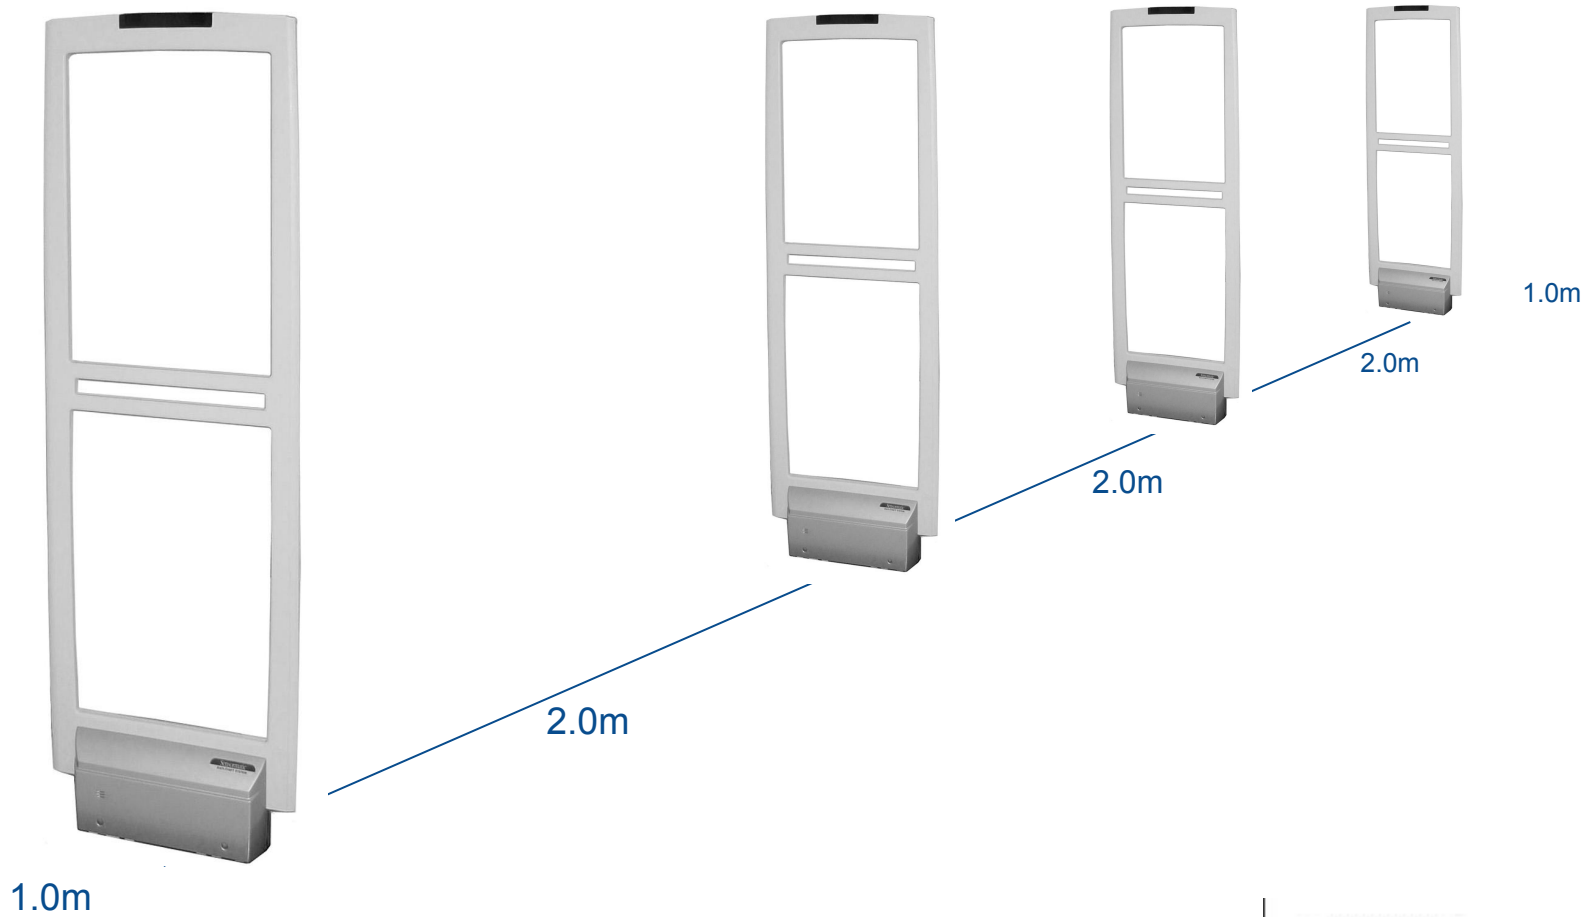

Ultra•Exit 4 стойки

Sensormatic®

7 August