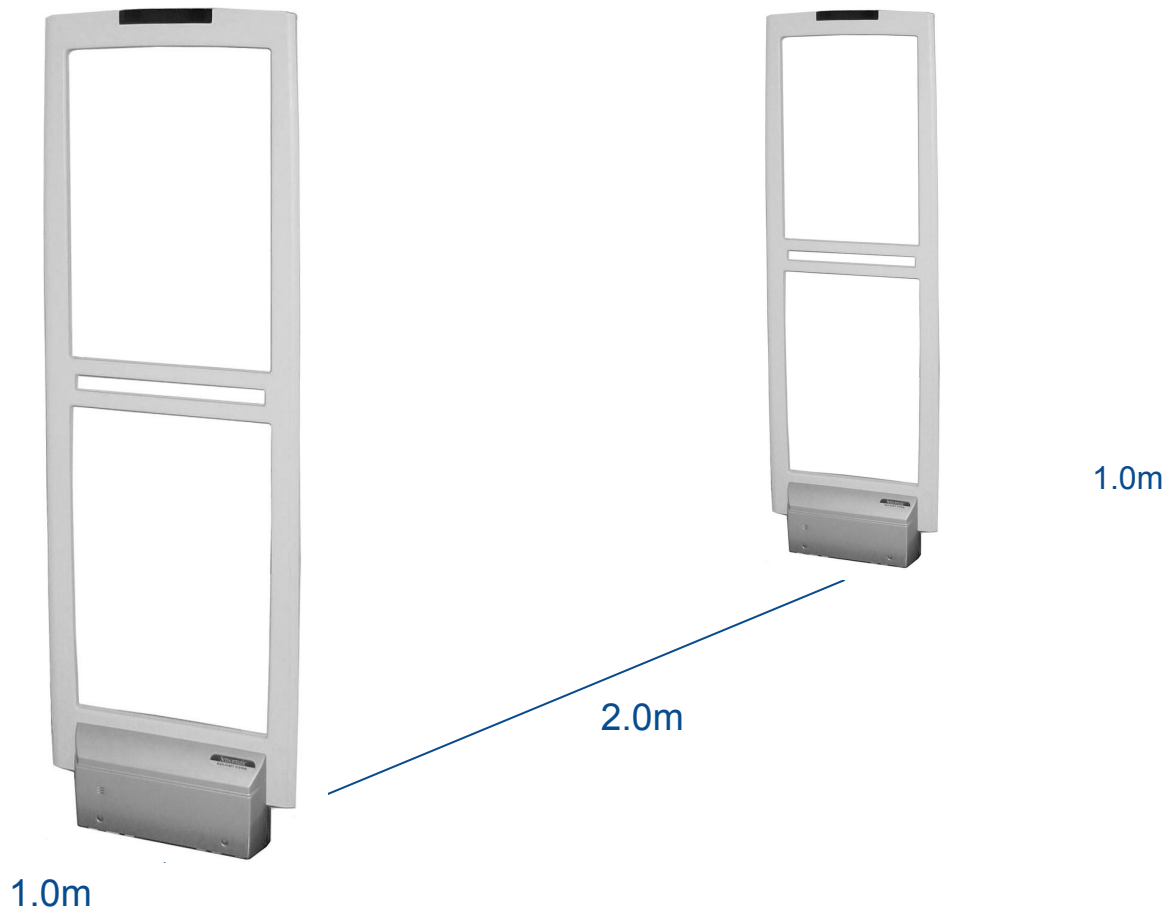

- Возможность защиты 2-х метрового прохода с помощью двух пьедесталов
- Обеспечивает просматриваемость торгового зала
- Новый контроллер Ultra•Max 9050 обеспечивает надежную работу систем защиты от краж

Ultra•Exit моно стойка

Sensormatic®

1.0m

1.0m

Performances Widths based on Supertag and DR labels >95%
LE Labels 15-20% lower

4 August

Ultra•Exit 2 стойки

Sensormatic®

Performances Widths based on Supertag and DR labels >95%
LF Labels 15-20% lower

5 August

Ultra•Exit 3 стойки

Sensormatic®

Ultra•Exit 4 стойки

Sensormatic®

7 August

Ultra•Exit со съемными панелями