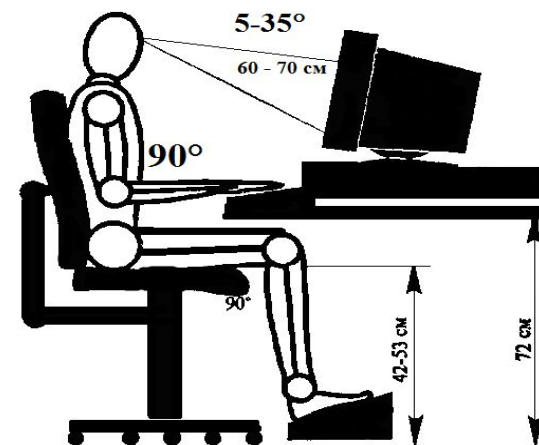

МЕРОПРИЯТИЯ ПО ОБЕСПЕЧЕНИЮ БЕЗОПАСНОЙ РАБОТЫ ЗА КОМПЬЮТЕРОМ

Коэффициент отражения : для потолка: от **60** до **70 %**, для стен: **40** до **50 %**, для пола: около **30%**. Для других поверхностей и рабочей мебели: от **30** до **40 %**.

Освещение : от **300** до **500** лк.

Параметры шума и вибрации не должны превышать **40** дБ.

Видимое излучение экрана: расстояние от глаз до монитора не менее **60** см.
Монитор располагается на **10** градусов от уровня горизонта.

Наиболее правильная поза представлена на рисунке.