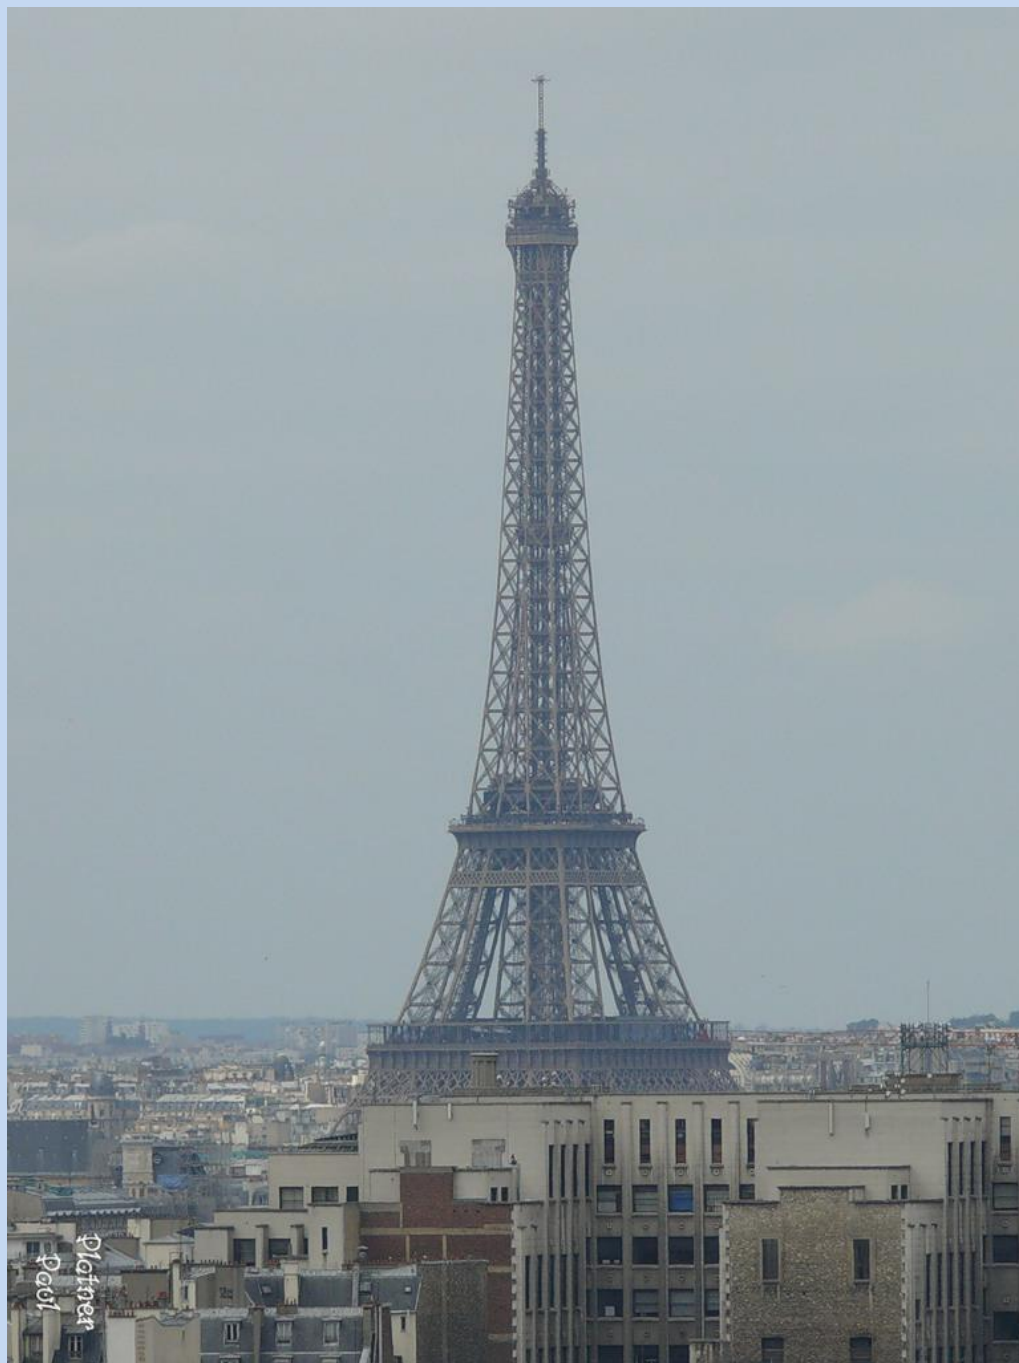

**Париж глазами
химер, с самой
высокой точки
собора**

**Notre Dame
de Paris**

**Демон, иронично
смотрящий на
город**

Platner
Paub

Горгульи
парижского
Нотр-Дама

Platner
Paris

каменные химеры

Platner
Paul

**Крыша
собора
выполнена
из свинцов
ых плиток**

**Дубовый,
покрытый
свинцом
шпиль собора
имеет высоту
96 метров.**

**Статуя одного из
апостолов**

**(работа Жоффруа
Дешоме)**

Platner
Park

Platner
Paub

**Эйфелева
башня
и
Собор
Инвалидов**