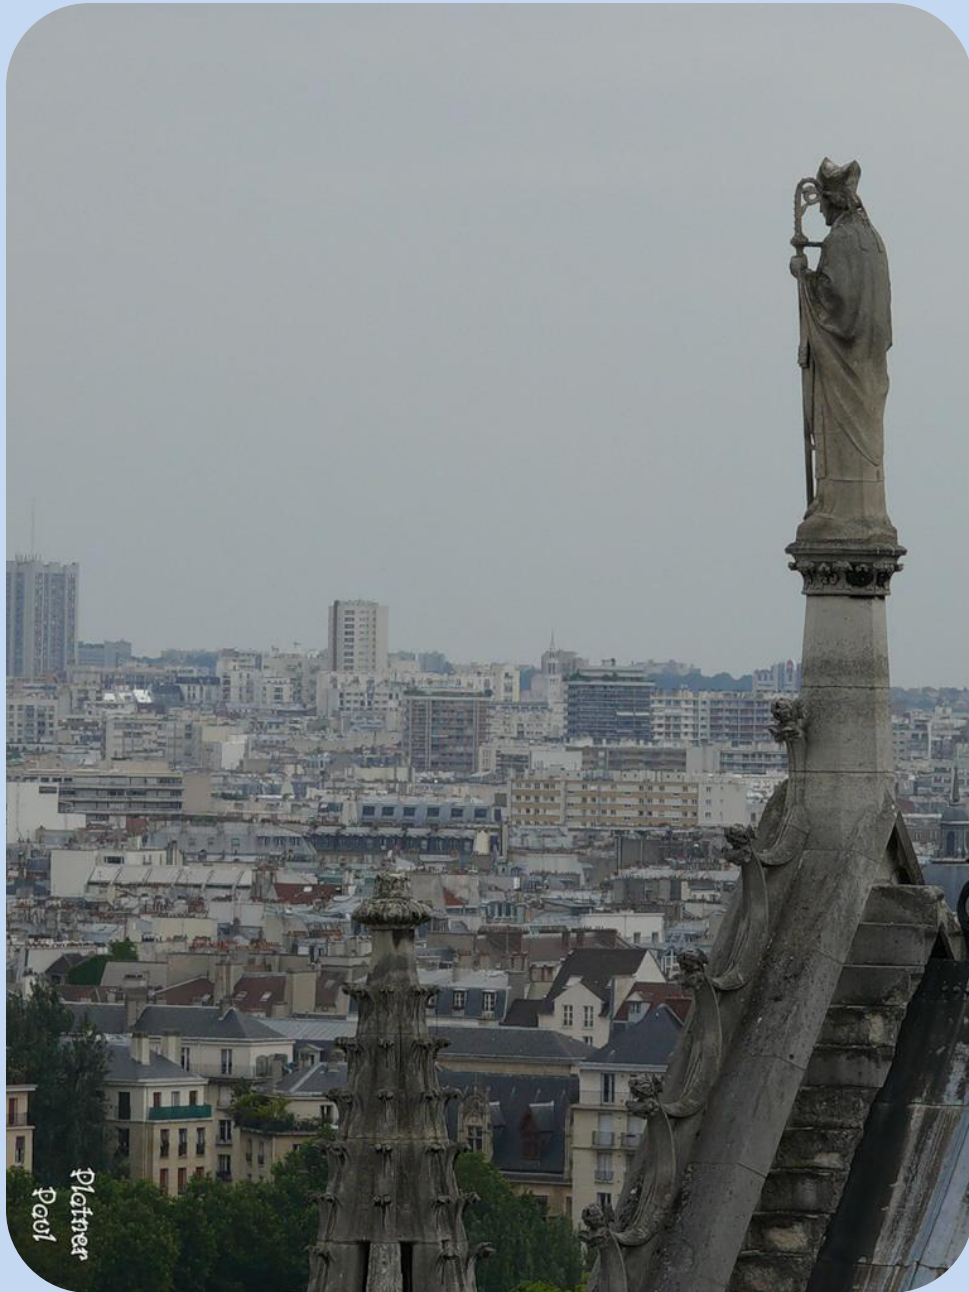

**Статуя одного из
апостолов**

**(работа Жоффруа
Дешоме)**