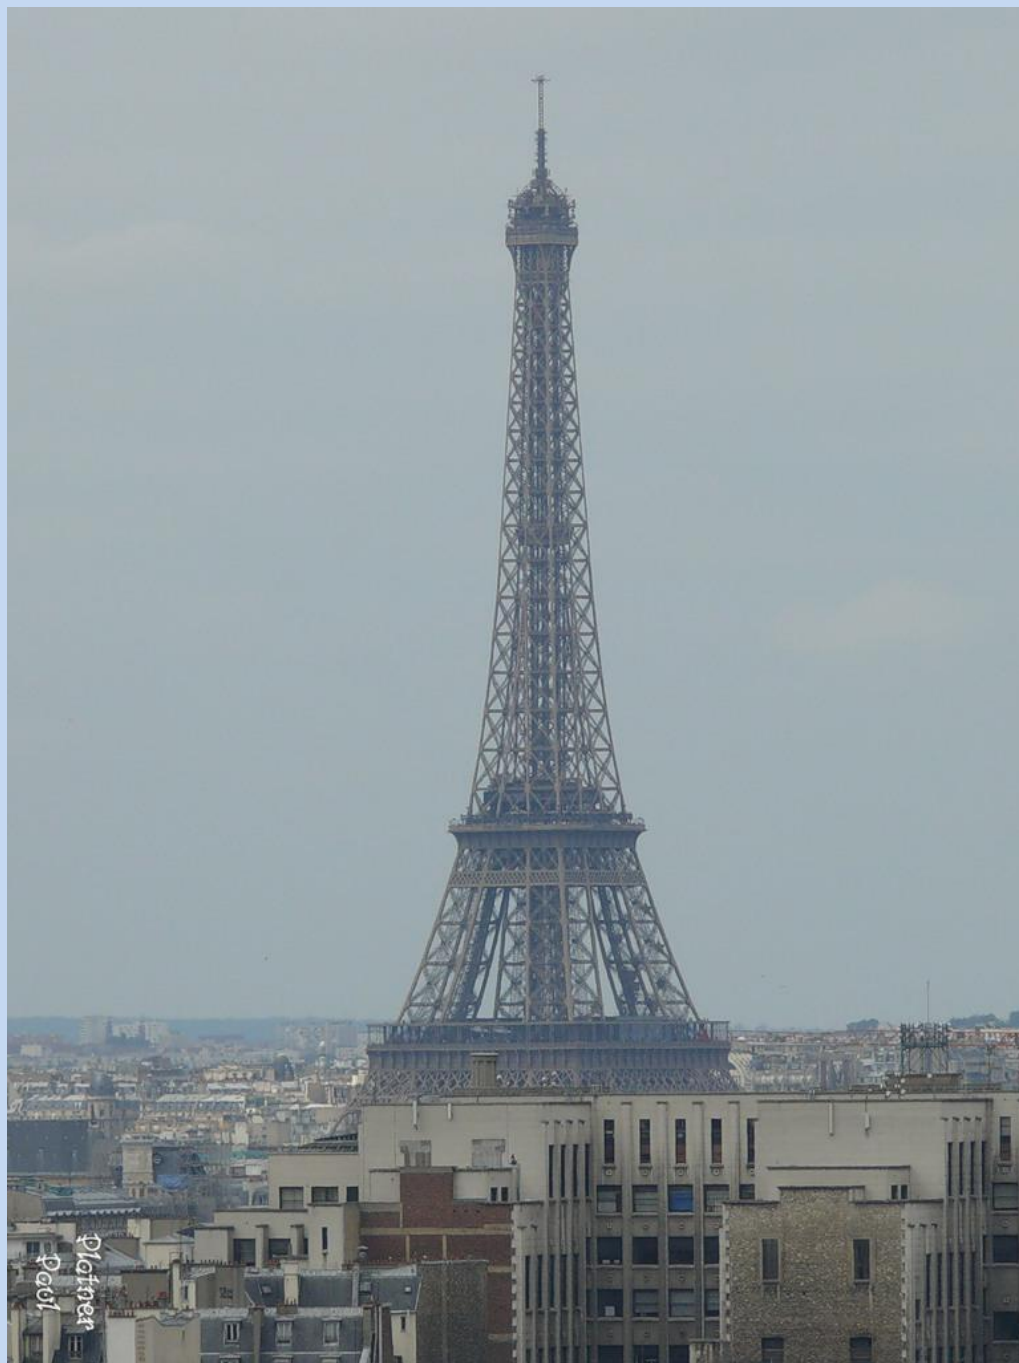

**Париж глазами
химер, с самой
высокой точки
собора**

**Notre Dame
de Paris**

Демон, иронично смотрящий на город

Platner
Paul

Горгульи
парижского
Нотр-Дама

Platner
Paris

каменные химеры

Platner
Paul

**Крыша
собора
выполнена
из свинцов
ых плиток**

**Дубовый,
покрытый
свинцом
шпиль собора
имеет высоту
96 метров.**

**Статуя одного из
апостолов**

**(работа Жоффруа
Дешоме)**

Platner
Park

Platner
Paub

**Эйфелева
башня
и
Собор
Инвалидов**