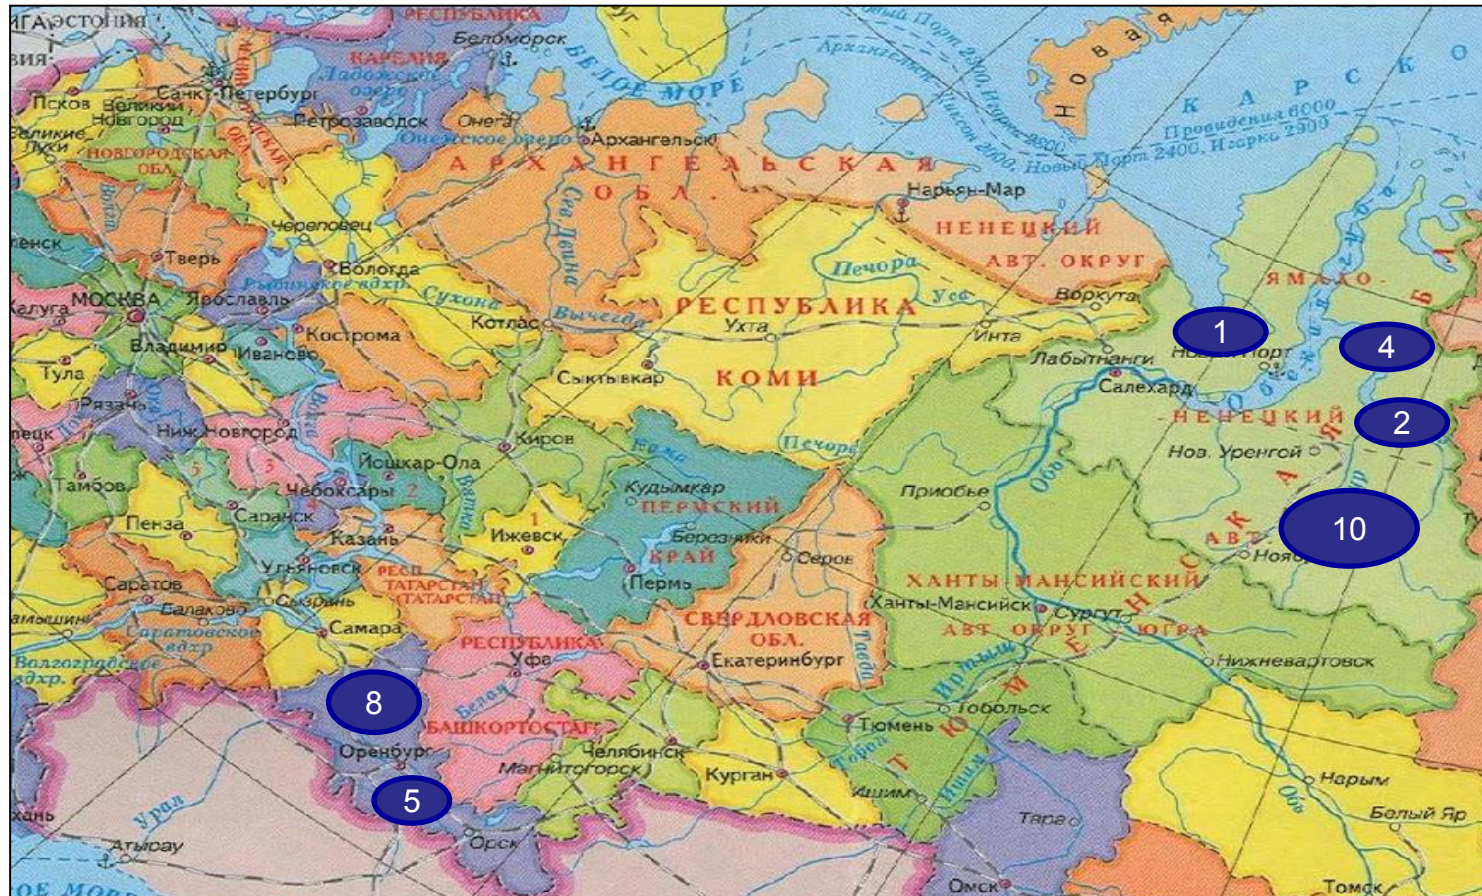

Эксплуатация и хранение бурового оборудования: расположение

Буровые установки (шт.):

20 – в эксплуатации

10 – законтрактованы и передаются в эксплуатацию