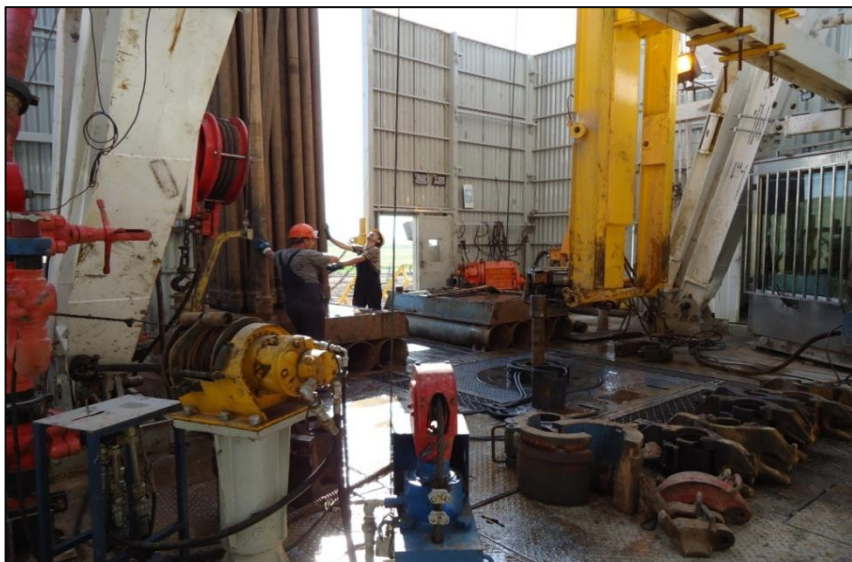

Буровые установки (шт.):

20 – в эксплуатации

10 – законтрактованы и передаются в эксплуатацию

Эксплуатация бурильного оборудования: ЯНАО май 2012

Уренгойское и Восточно-Таркосолинское месторождения

Монтаж буровых установок: ЯНОО апрель 2012

•Юрхаровское
месторождение

•Восточно-
Таркосолинское
месторождение

Монтажи буровых установок: Оренбург апрель-май 2012

• **Лебяжинское
месторождение**

• **Вахитовское
месторождение**

Эксплуатация бурильного оборудования: Оренбург июнь 2012