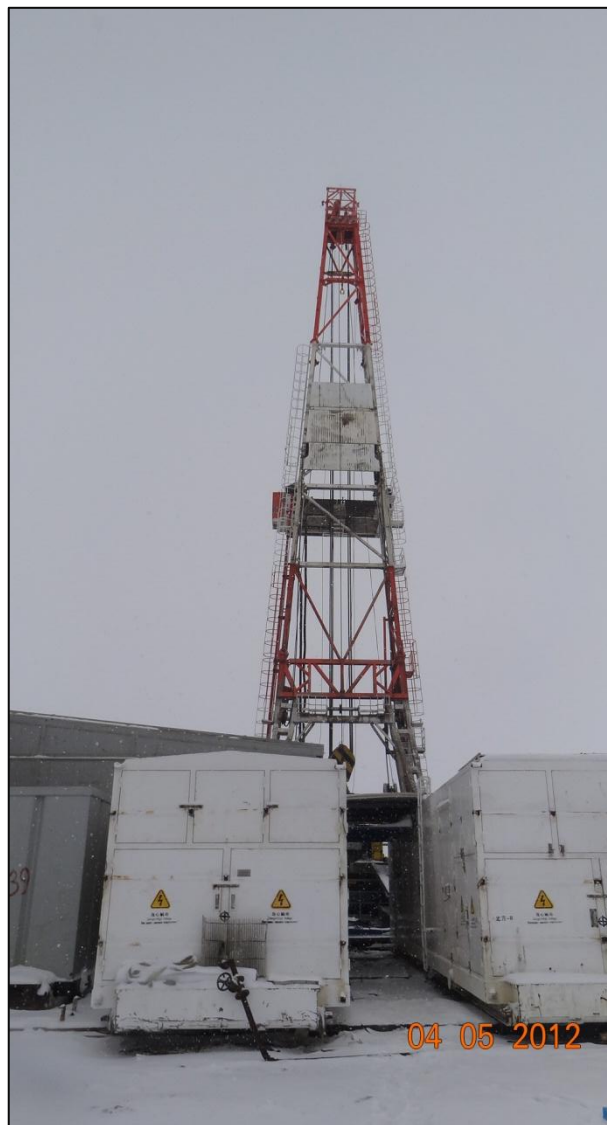

ВТБ Л

Хранение и эксплуатация бурового
оборудования ОАО ВТБ Лизинг

Хранение бурильного оборудования на территории ОАО ВТБ Лизинг в ЯНАО июнь 2012

Эксплуатация и хранение бурового оборудования: расположение

Буровые установки (шт.):

20 – в эксплуатации

10 – законтрактованы и передаются в эксплуатацию

Эксплуатация бурильного оборудования: ЯНАО май 2012

Уренгойское и Восточно-Таркосолинское месторождения

Монтаж буровых установок: ЯНОО апрель 2012

•Юрхаровское
месторождение

•Восточно-
Таркосолинское
месторождение

Монтажи буровых установок: Оренбург апрель-май 2012

• **Лебяжинское
месторождение**

• **Вахитовское
месторождение**

Эксплуатация бурильного оборудования: Оренбург июнь 2012

*Лебяжинское и Загорское
месторождения*