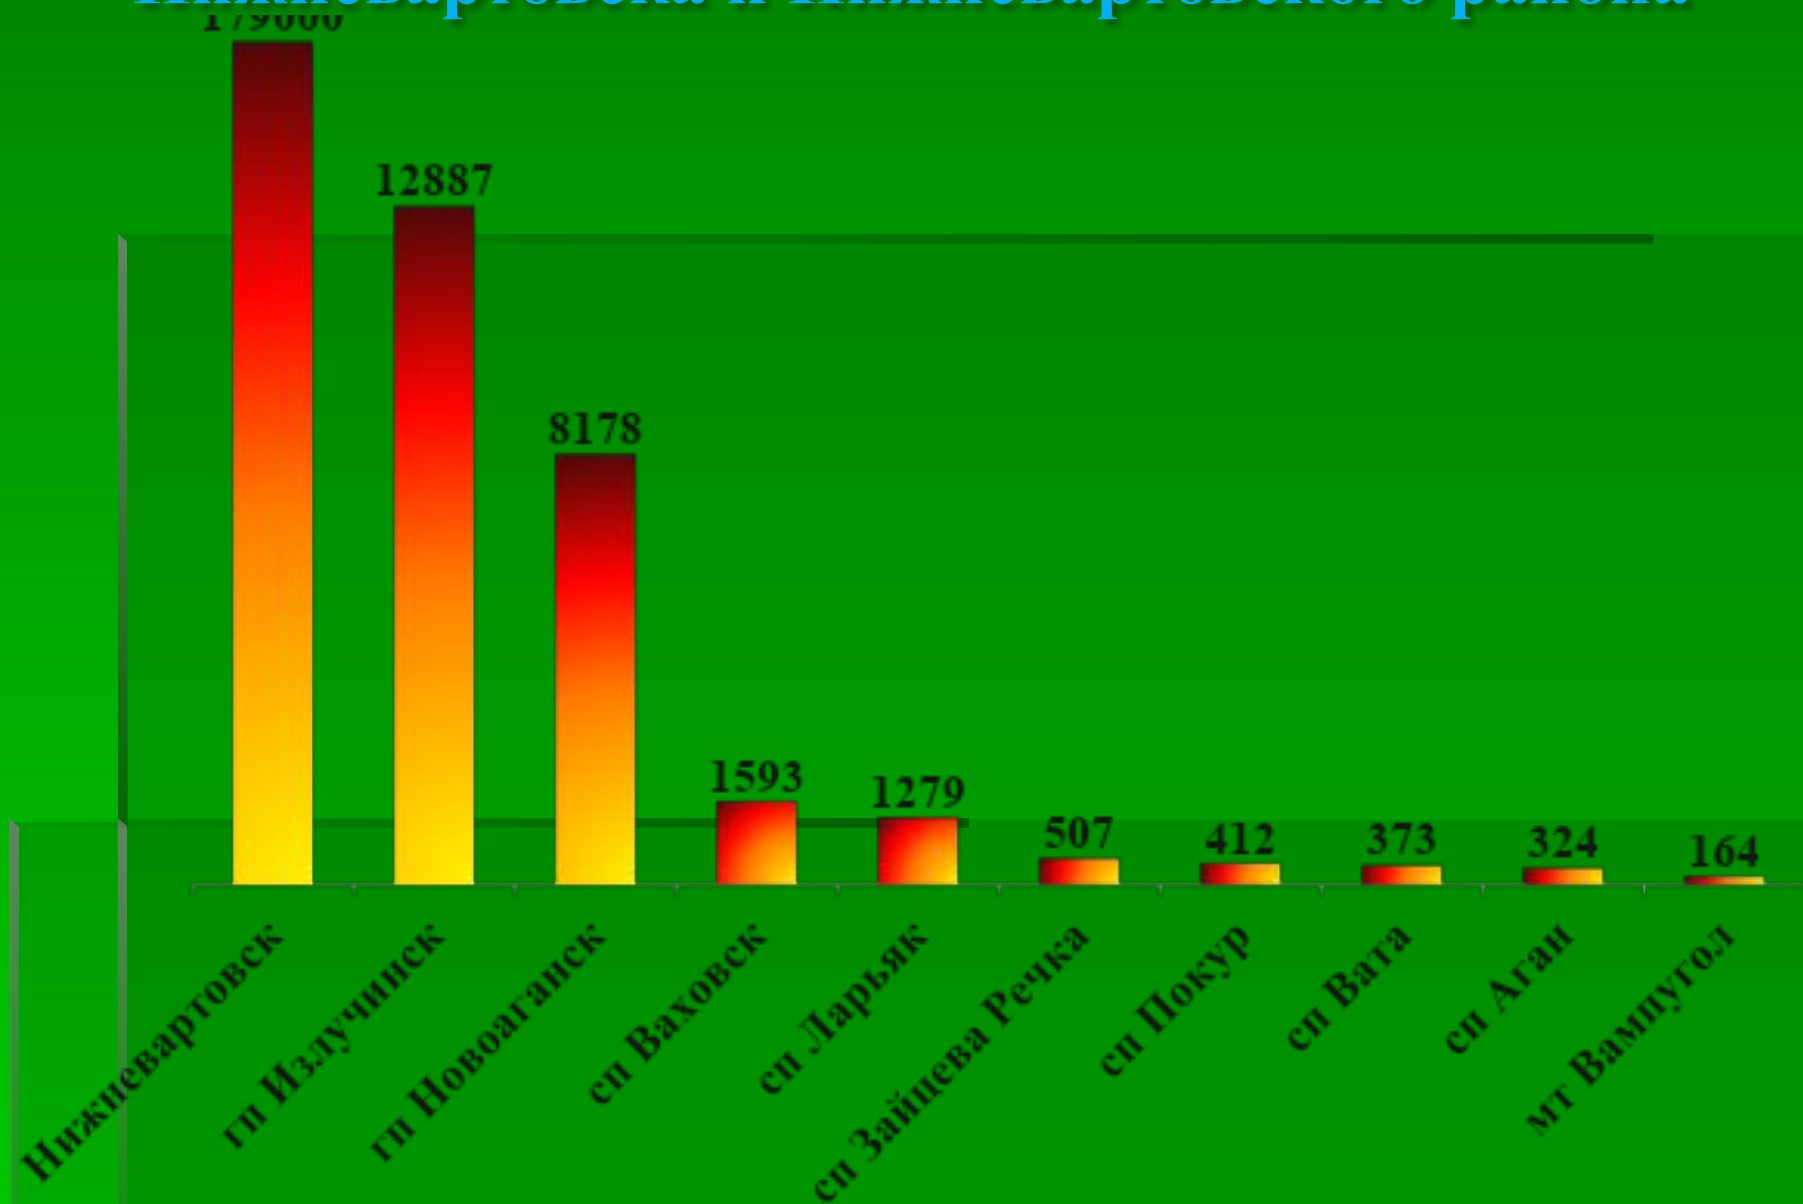

**Общая характеристика населения
и рынка труда по городу
Нижневартовску
и Нижневартовскому району
(в разрезе городских и сельских
поселений)
на 01.03.2012 года**

Численность население города Нижневартовска и Нижневартовского района

Численность трудоспособного население города Нижневартовска и Нижневартовского района

Численность экономически активного населения города Нижневартовска и Нижневартовского района

Численность незанятых граждан, зарегистрированных в Центре занятости по городу Нижневартовску и Нижневартовскому району