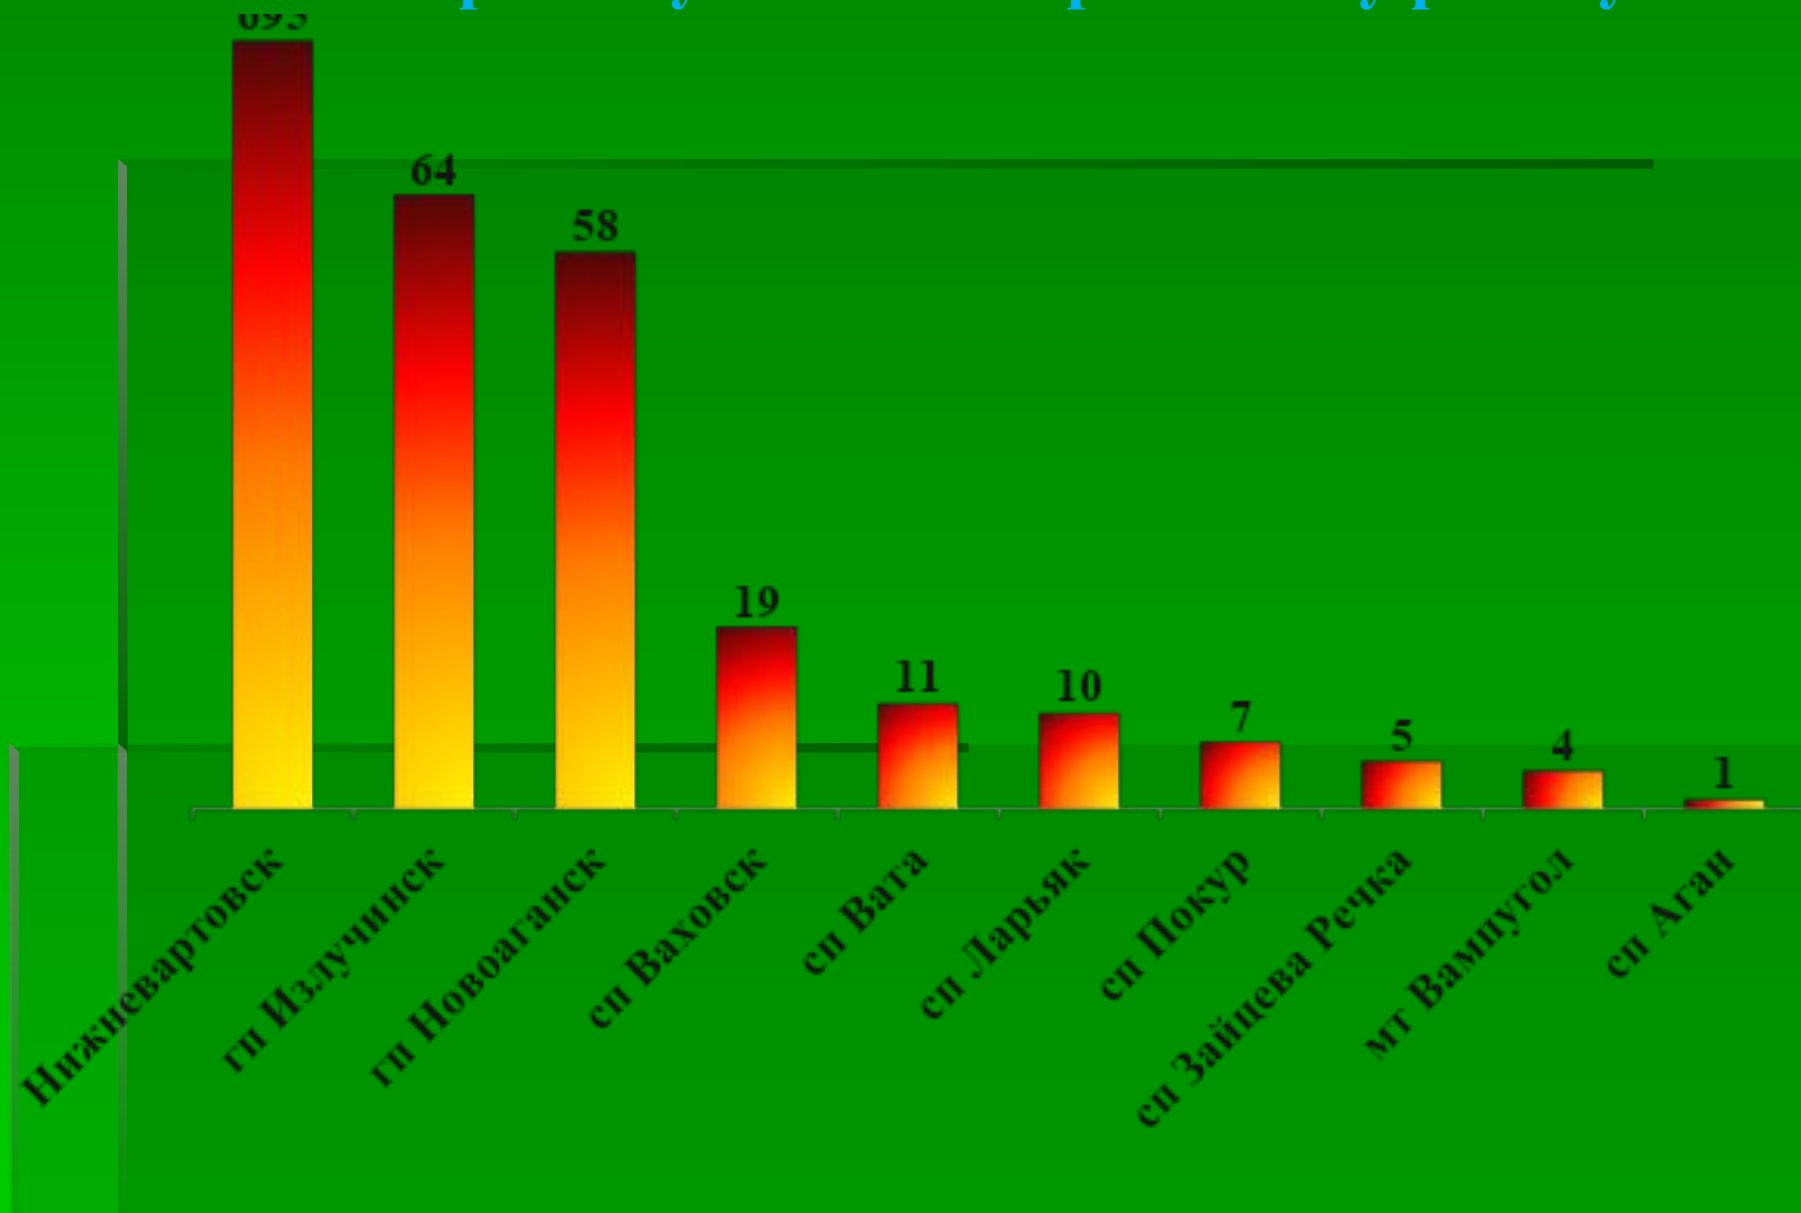

**Общая характеристика населения
и рынка труда по городу
Нижневартовску
и Нижневартовскому району
(в разрезе городских и сельских
поселений)
на 01.03.2012 года**

Численность население города Нижневартовска и Нижневартовского района

Численность трудоспособного население города Нижневартовска и Нижневартовского района

Численность экономически активного населения города Нижневартовска и Нижневартовского района

Численность незанятых граждан, зарегистрированных в Центре занятости по городу Нижневартовску и Нижневартовскому району