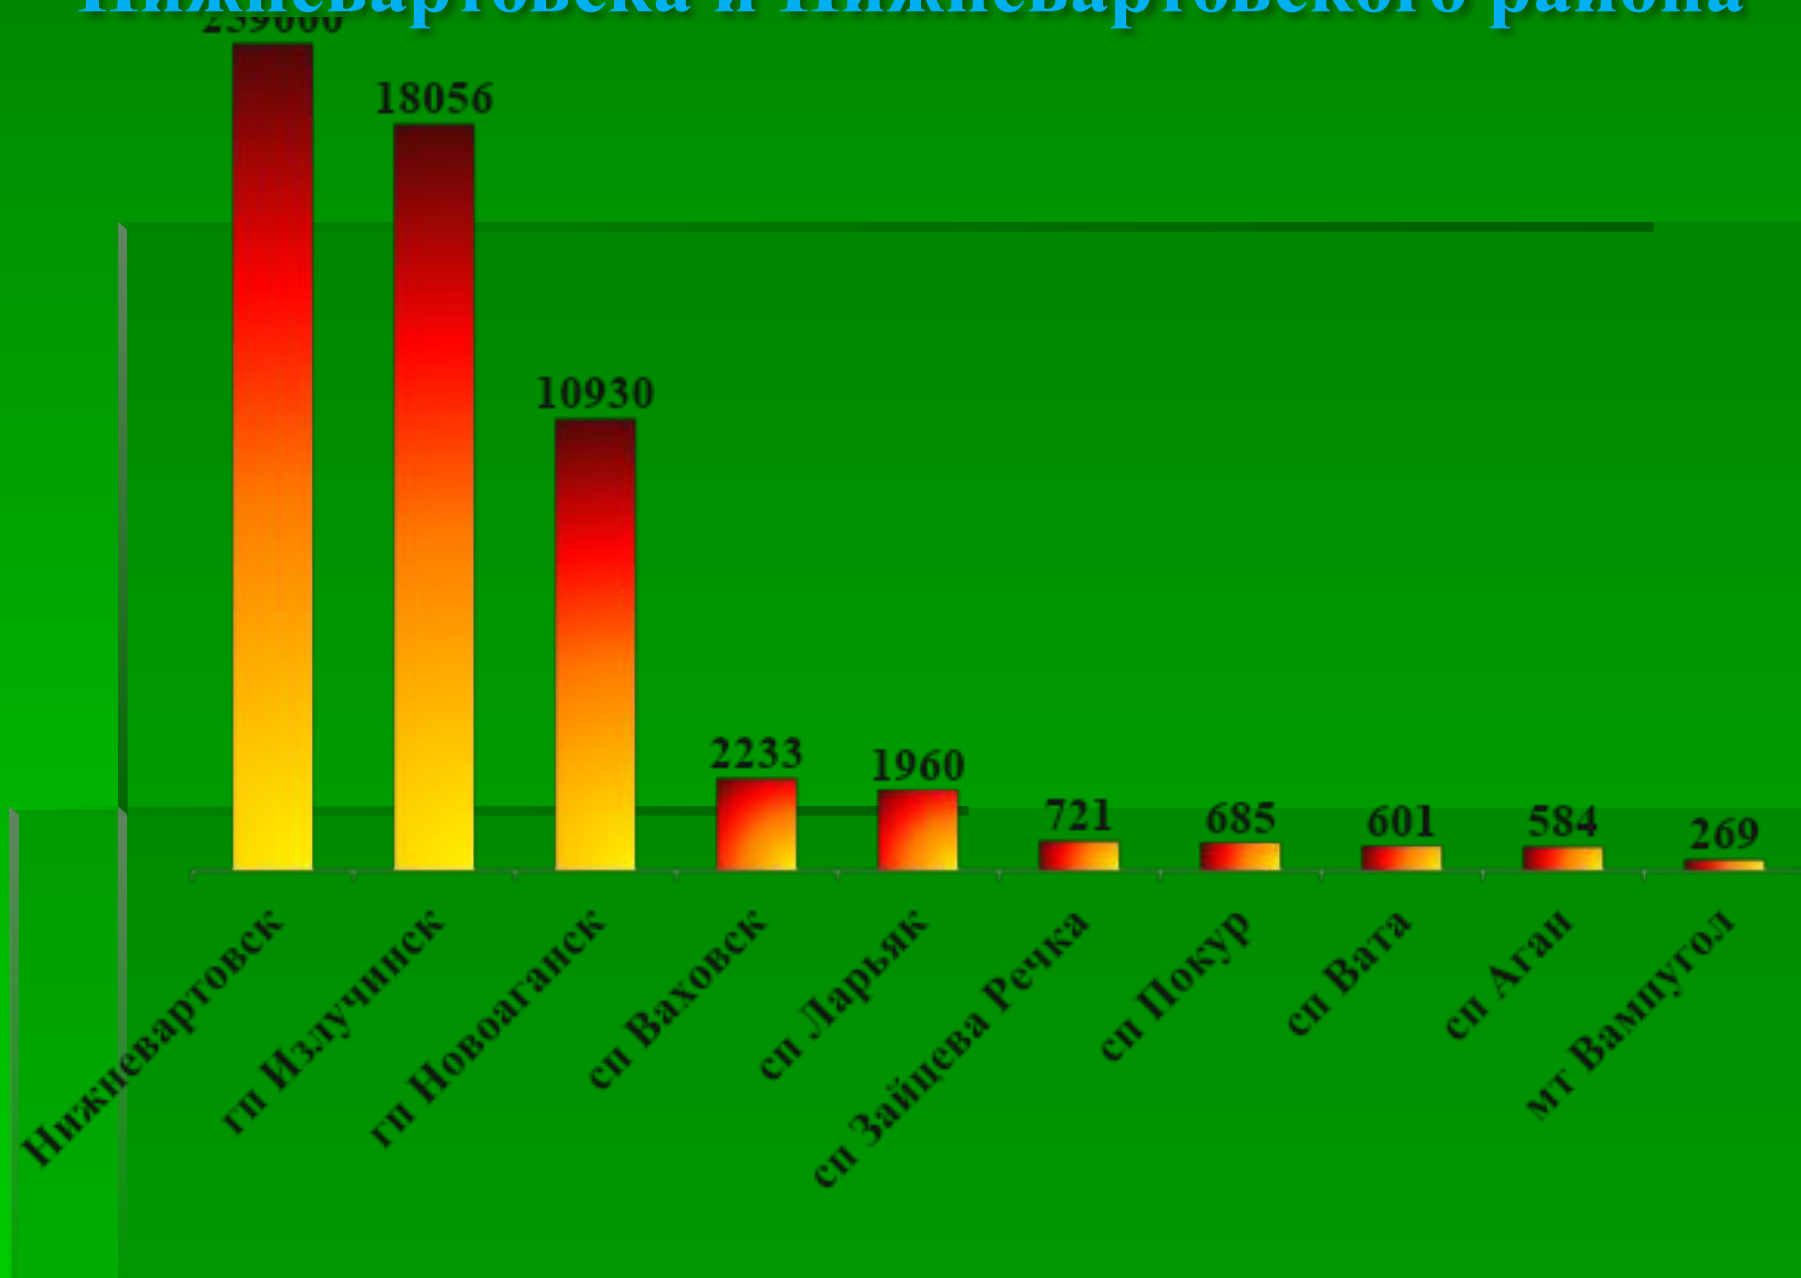

**Общая характеристика населения
и рынка труда по городу
Нижневартовску
и Нижневартовскому району
(в разрезе городских и сельских
поселений)
на 01.03.2012 года**

Численность население города Нижневартовска и Нижневартовского района

Численность трудоспособного население города Нижневартовска и Нижневартовского района

Численность экономически активного населения города Нижневартовска и Нижневартовского района

Численность незанятых граждан, зарегистрированных в Центре занятости по городу Нижневартовску и Нижневартовскому району