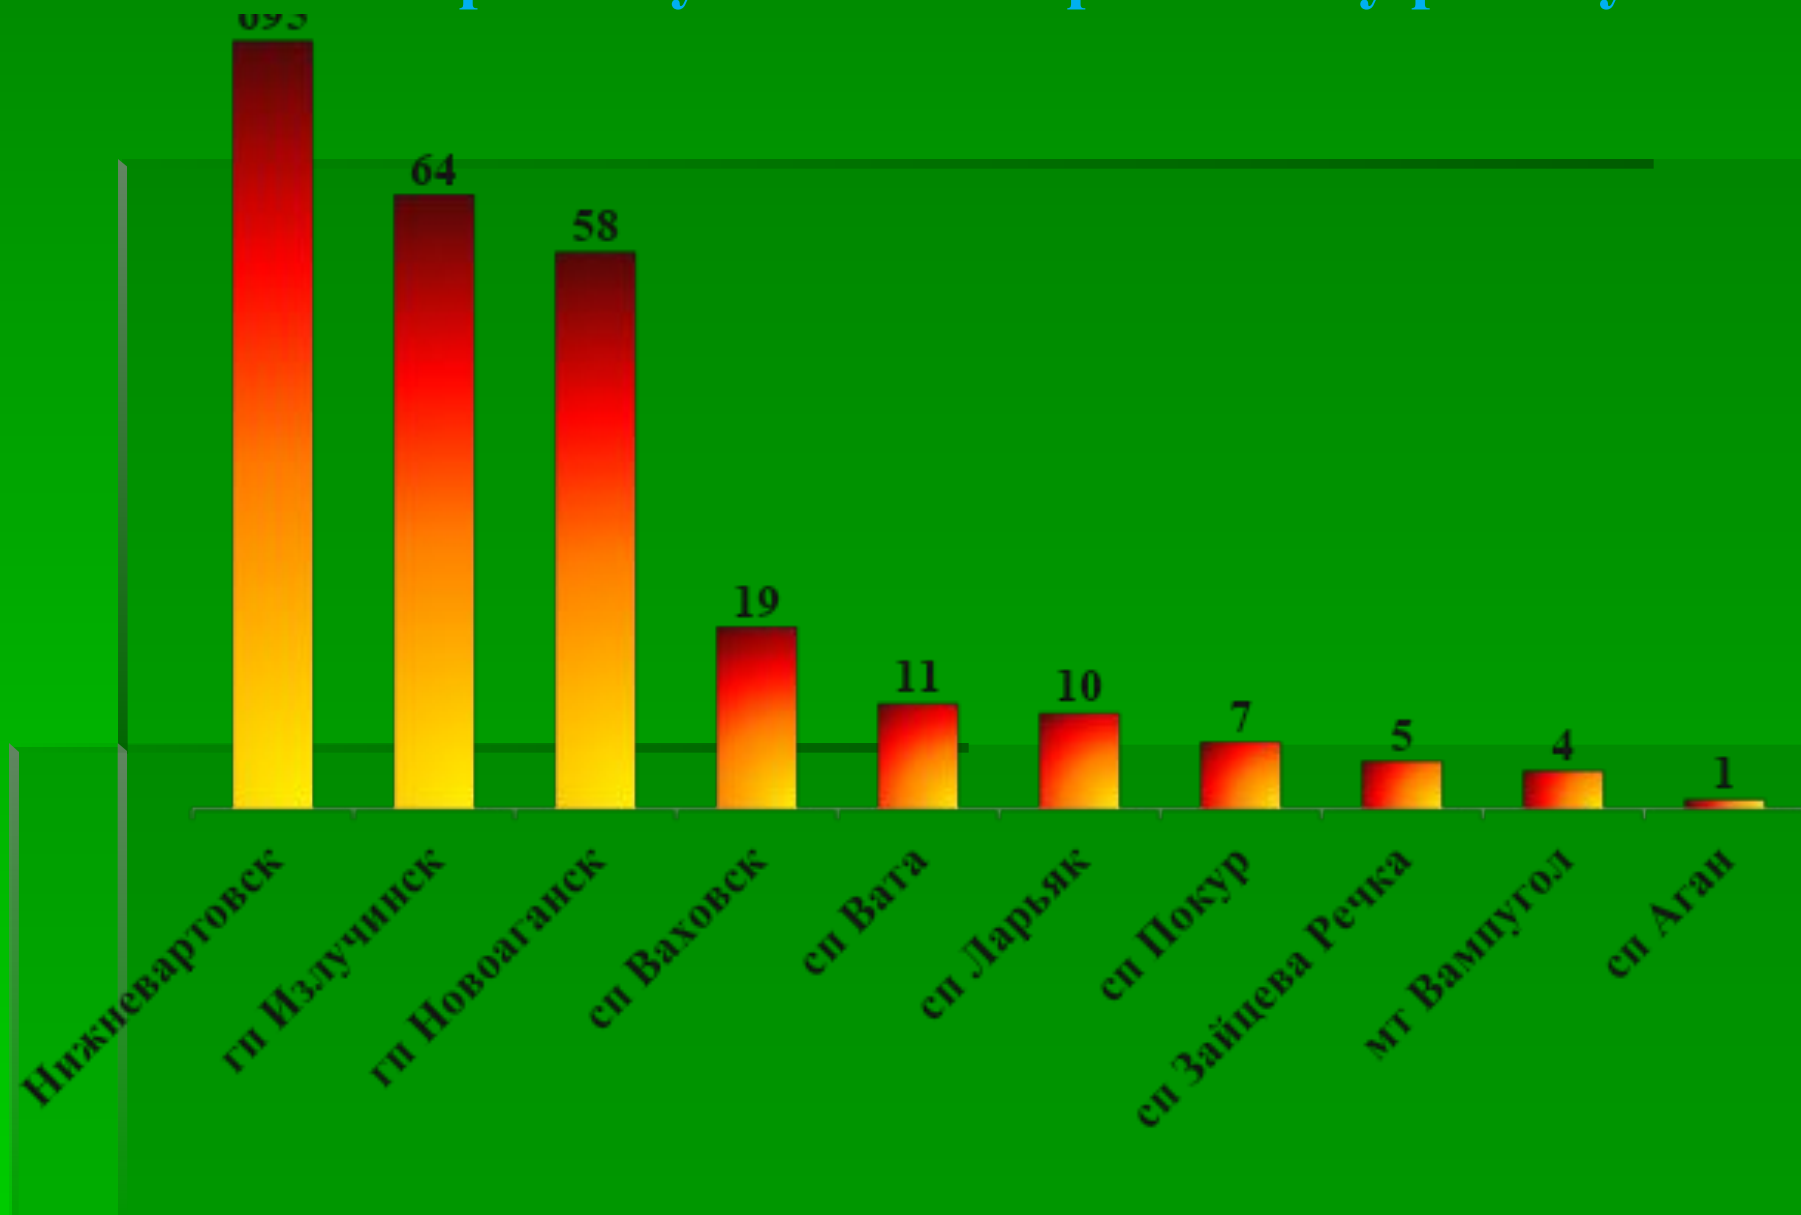

**Общая характеристика населения
и рынка труда по городу
Нижневартовску
и Нижневартовскому району
(в разрезе городских и сельских
поселений)
на 01.03.2012 года**

Численность население города Нижневартовска и Нижневартовского района

Численность трудоспособного население города Нижневартовска и Нижневартовского района

Численность экономически активного населения города Нижневартовска и Нижневартовского района

Численность незанятых граждан, зарегистрированных в Центре занятости по городу Нижневартовску и Нижневартовскому району