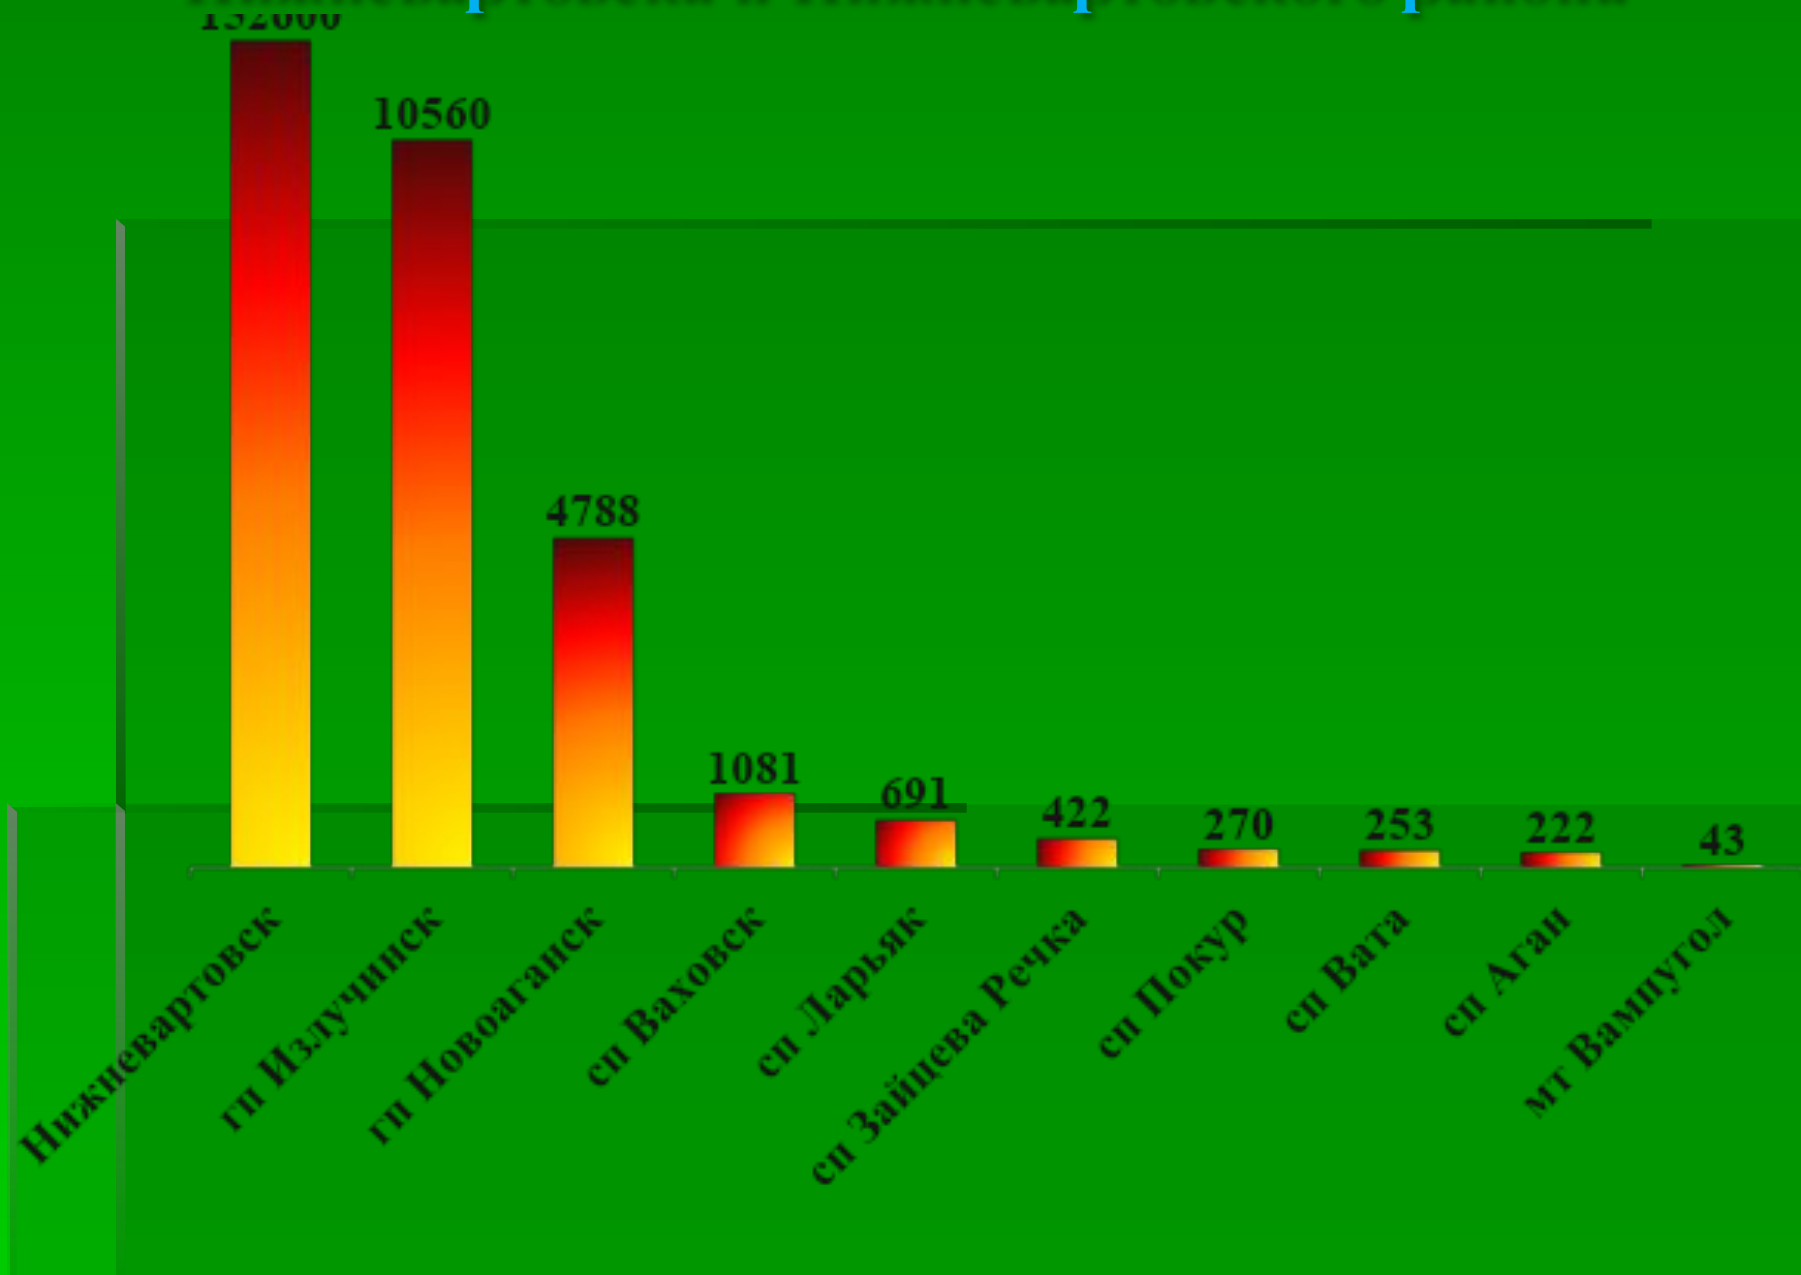

**Общая характеристика населения
и рынка труда по городу
Нижневартовску
и Нижневартовскому району
(в разрезе городских и сельских
поселений)
на 01.03.2012 года**

Численность население города Нижневартовска и Нижневартовского района

Численность трудоспособного население города Нижневартовска и Нижневартовского района

Численность экономически активного населения города Нижневартовска и Нижневартовского района

Численность незанятых граждан, зарегистрированных в Центре занятости по городу Нижневартовску и Нижневартовскому району