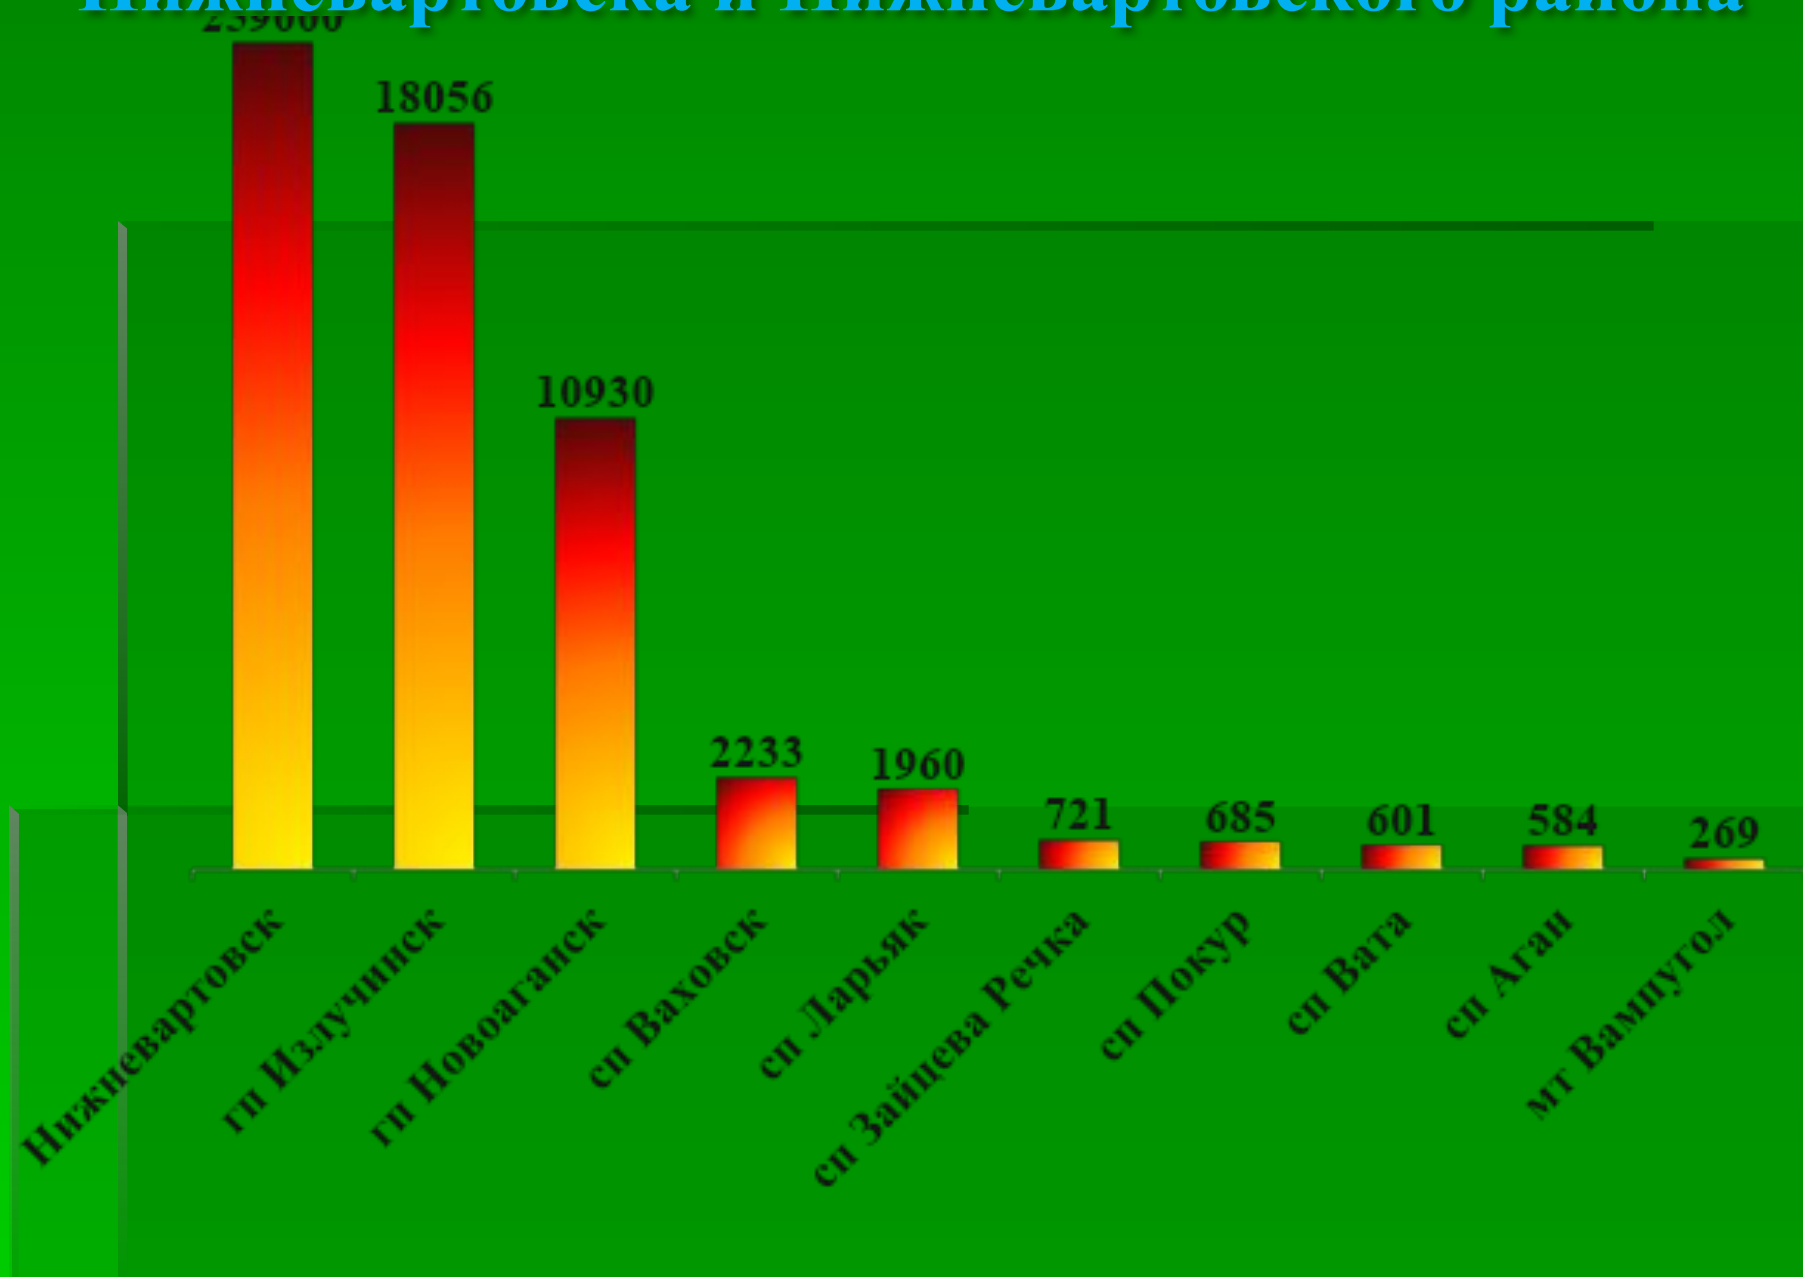

**Общая характеристика населения
и рынка труда по городу
Нижневартовску
и Нижневартовскому району
(в разрезе городских и сельских
поселений)
на 01.03.2012 года**

Численность население города Нижневартовска и Нижневартовского района

Численность трудоспособного население города Нижневартовска и Нижневартовского района

Численность экономически активного населения города Нижневартовска и Нижневартовского района

Численность незанятых граждан, зарегистрированных в Центре занятости по городу Нижневартовску и Нижневартовскому району