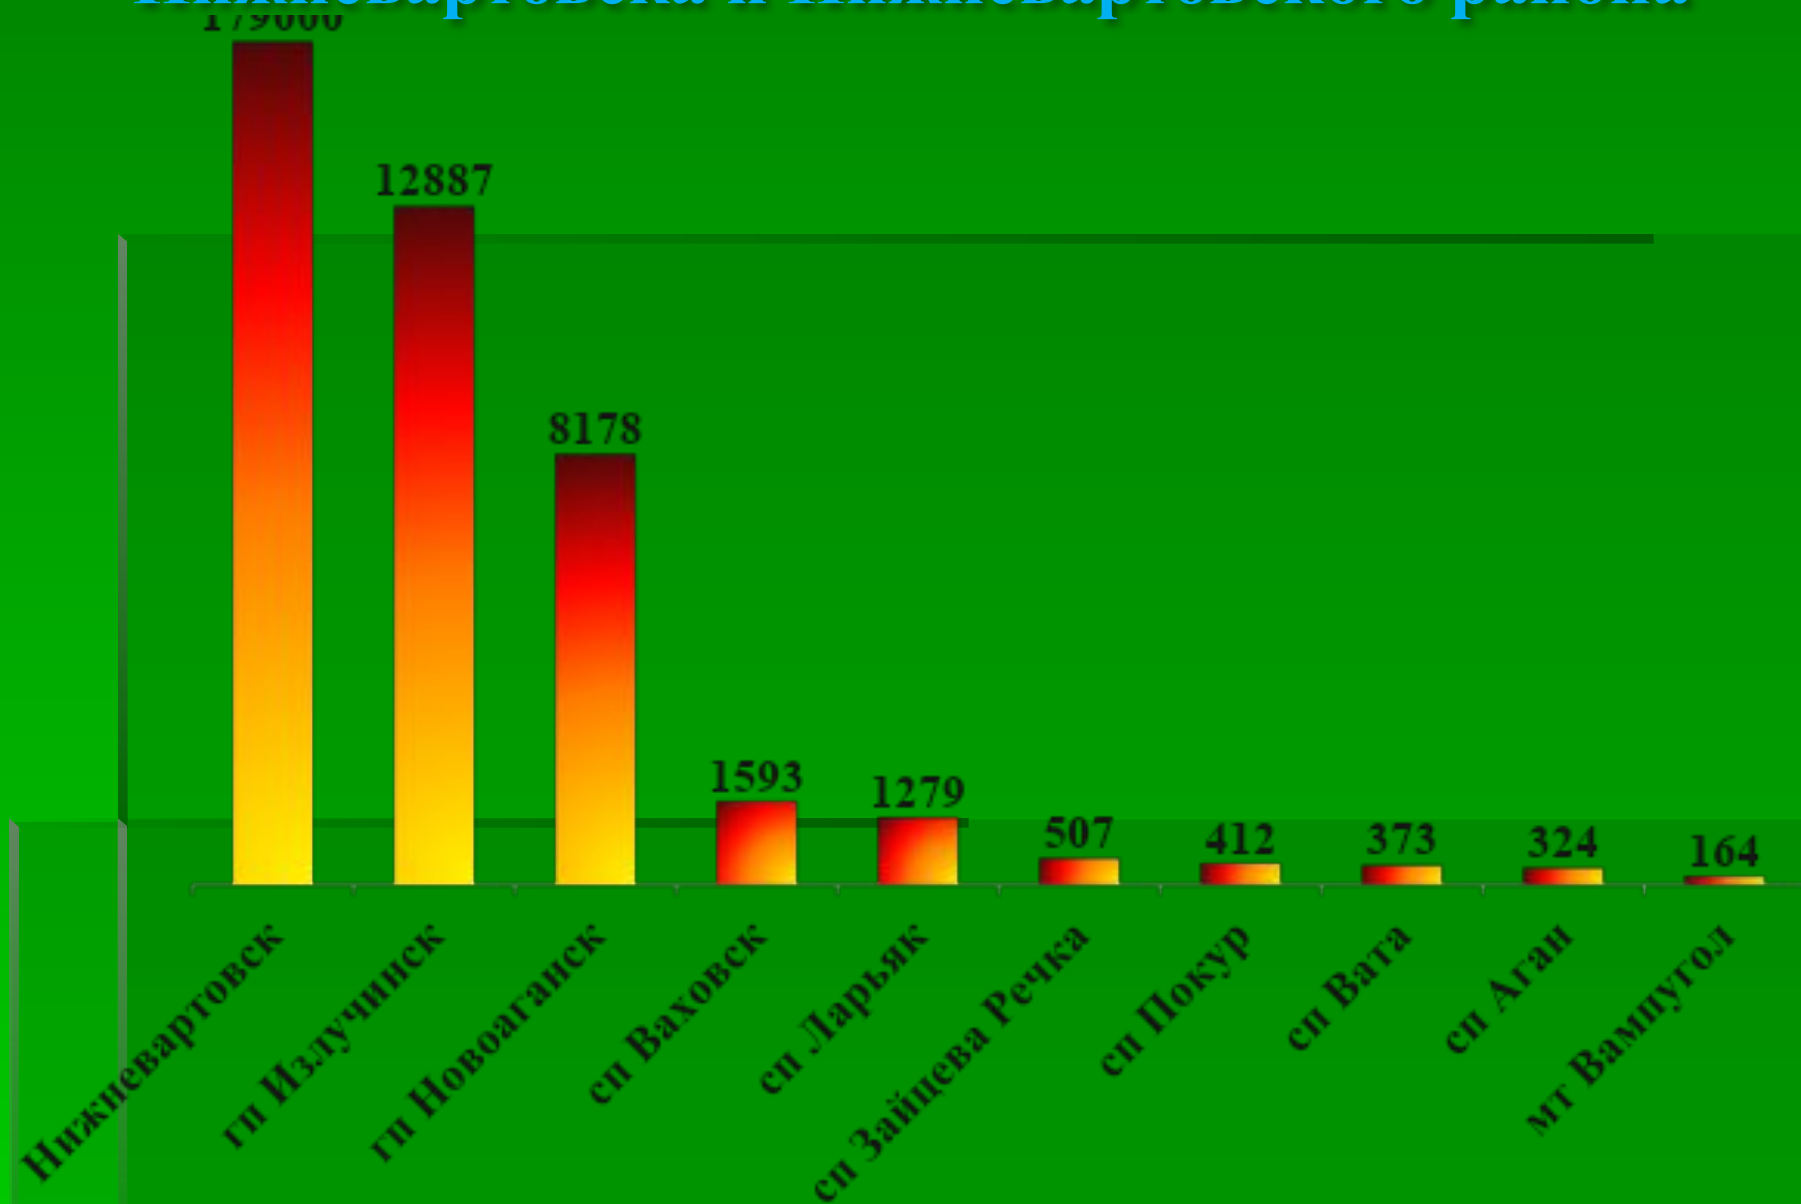

**Общая характеристика населения
и рынка труда по городу
Нижневартовску
и Нижневартовскому району
(в разрезе городских и сельских
поселений)
на 01.03.2012 года**

Численность население города Нижневартовска и Нижневартовского района

Численность трудоспособного население города Нижневартовска и Нижневартовского района

Численность экономически активного населения города Нижневартовска и Нижневартовского района

Численность незанятых граждан, зарегистрированных в Центре занятости по городу Нижневартовску и Нижневартовскому району