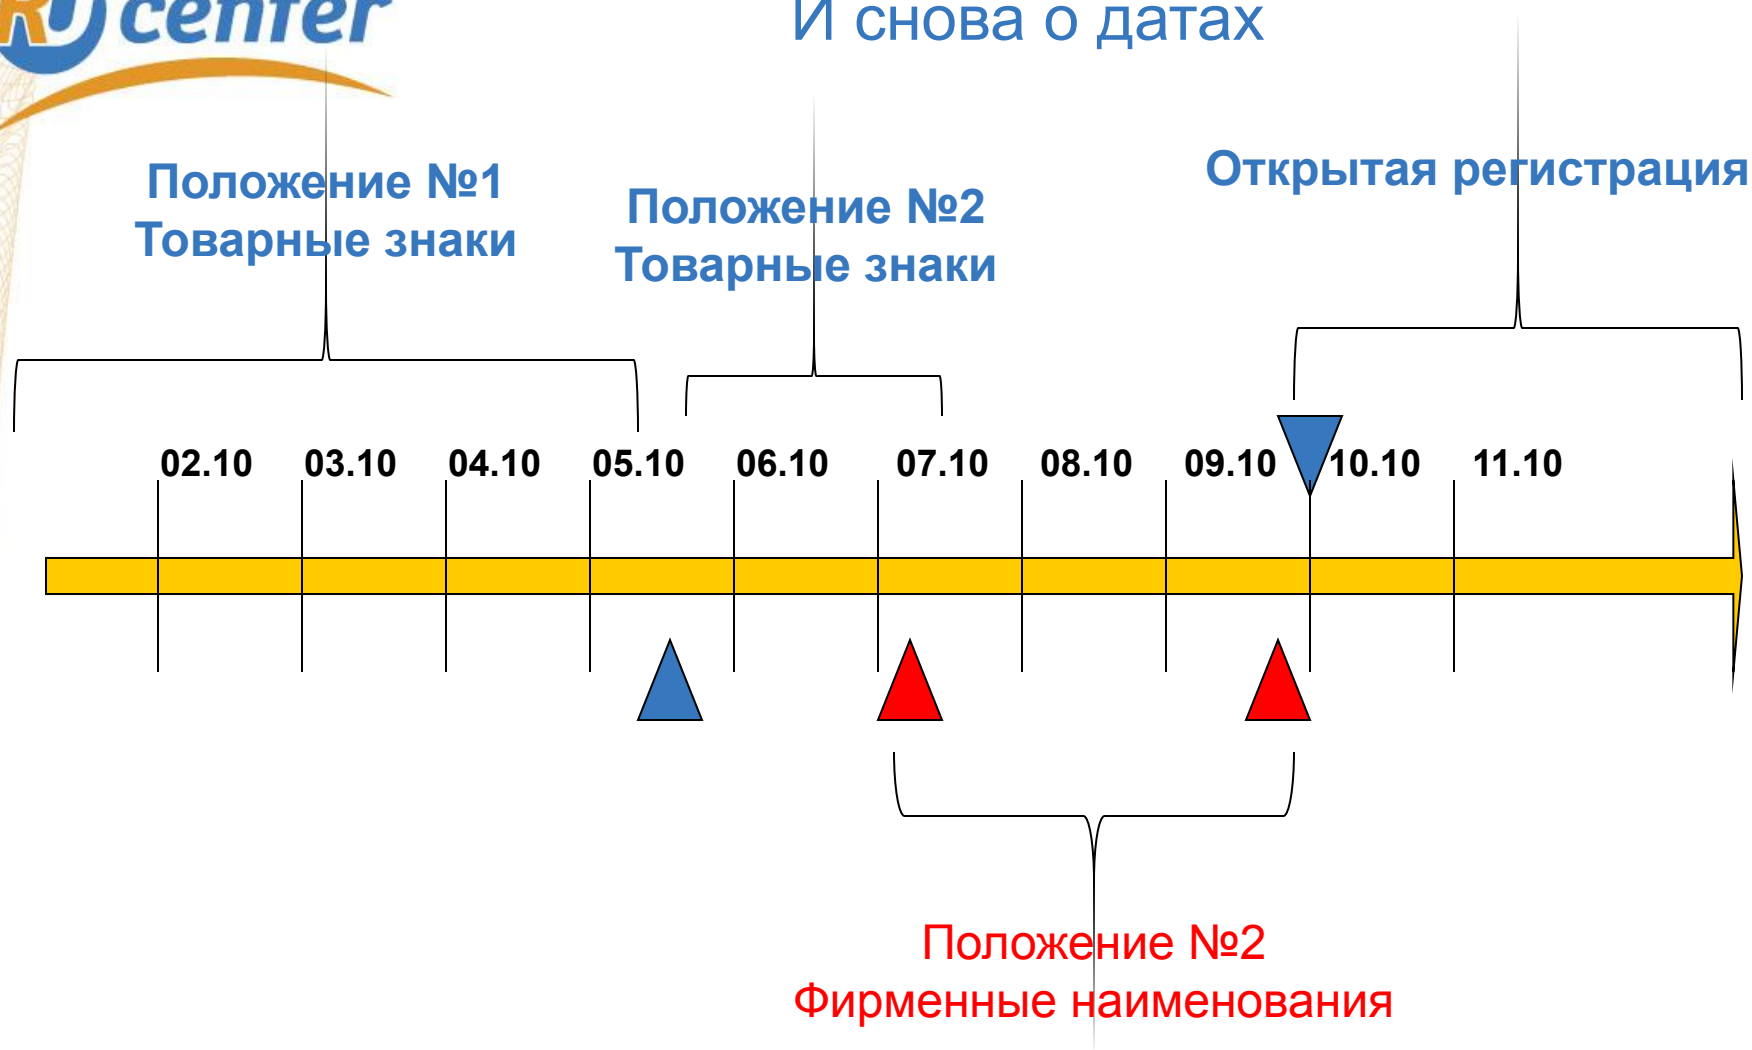

## И снова о датах

С 1 июля - сбор предварительных заявок!

- Браузеры **ЗНАКОМЫ** с **IDN**
  - IE 7.x (IE 5.0, 5.5, 6.0 с плагином i-Nav)
  - Mozilla Firefox 2.x, 3.x
  - Opera 7.20
  - Safari 1.2

- Поисковики **ИНДЕКСИРУЮТ** **кириллические домены**
  - Google и Яндекс – **ДА!**