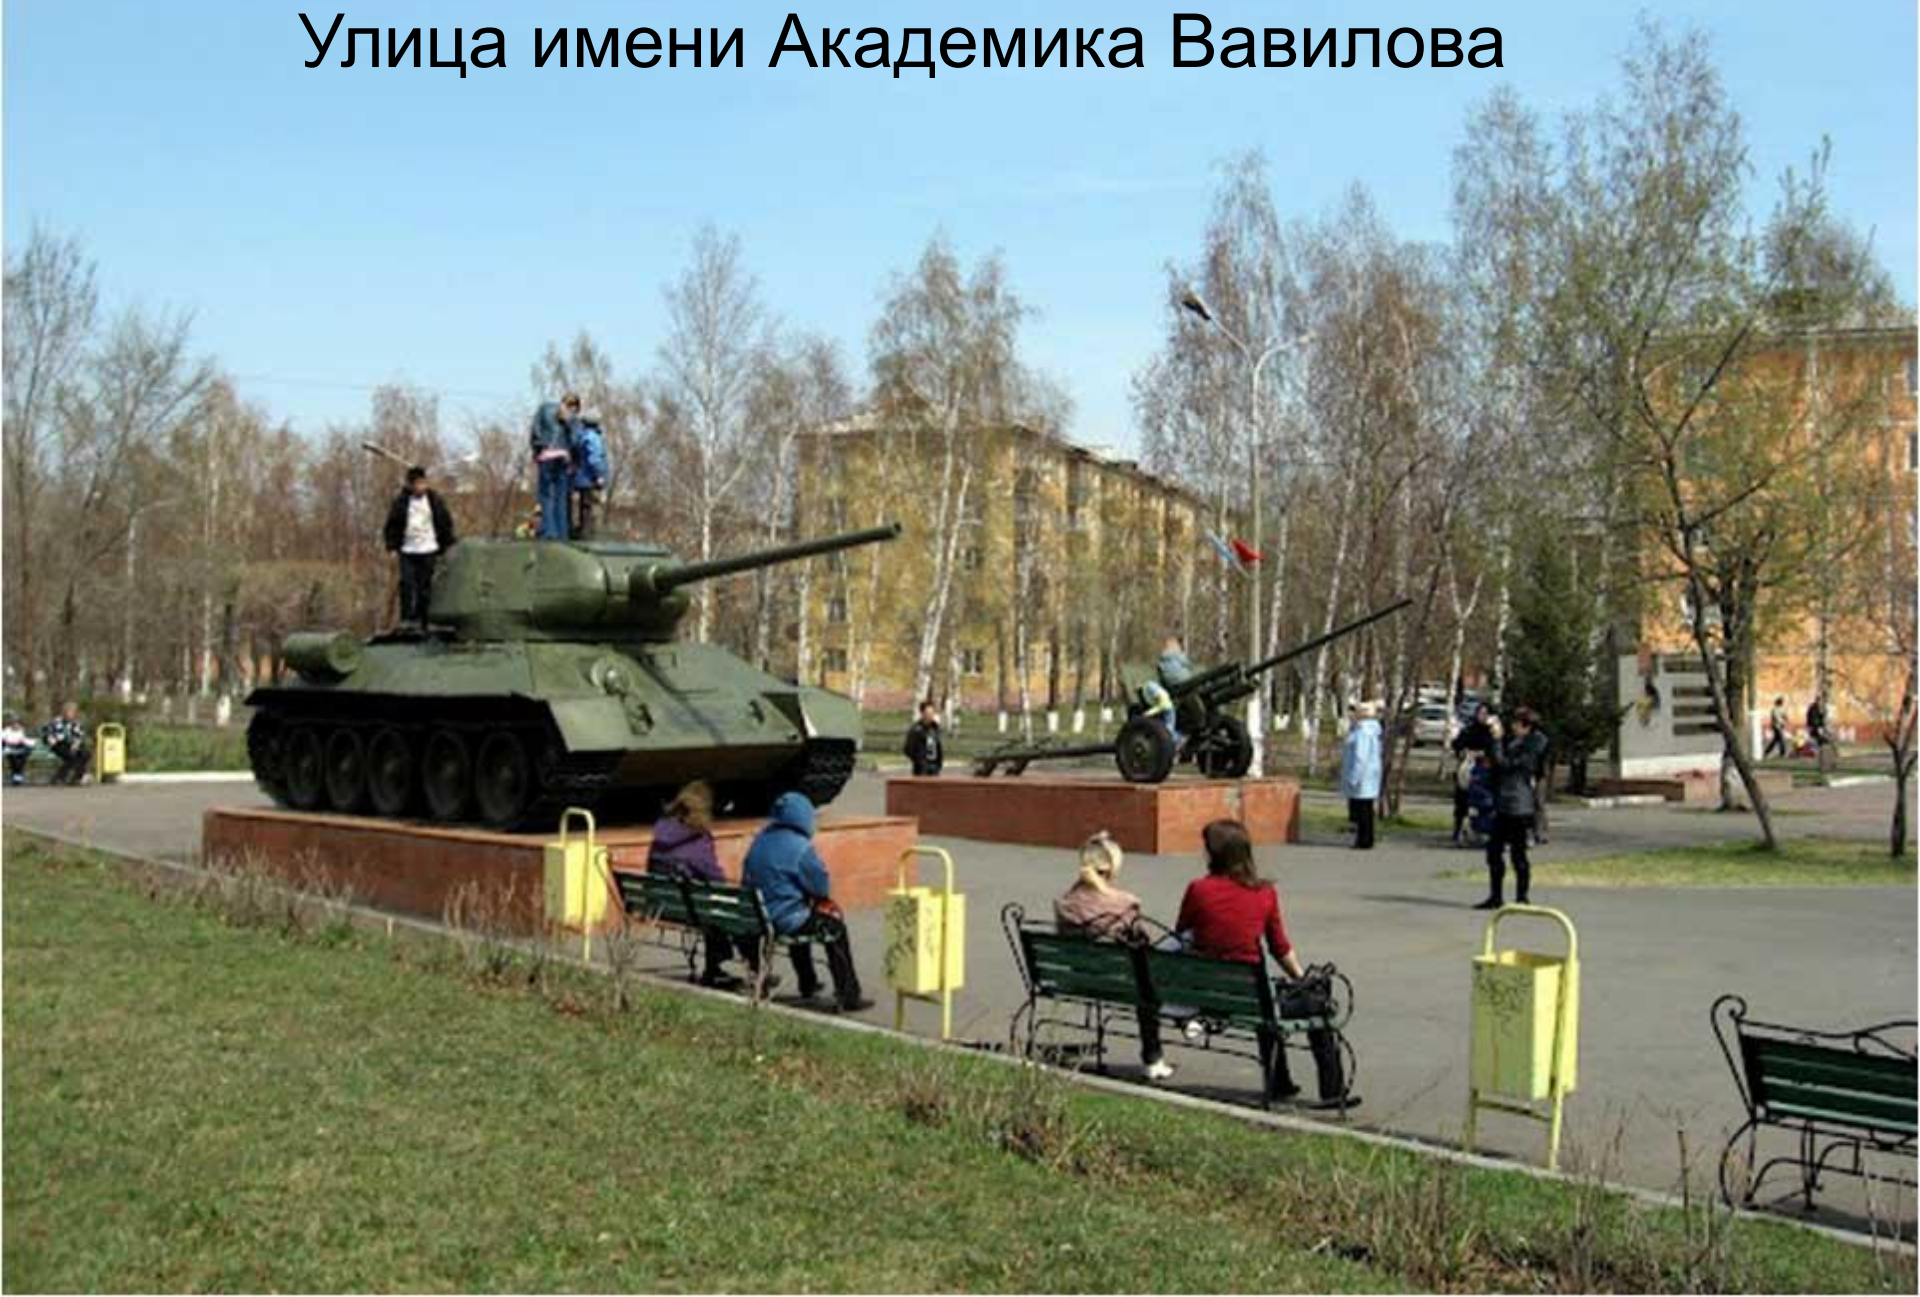

Презентацию подготовила
Моисеева Ю.В.

Улица имени Академика Вавилова

Улица имени Академика Вавилова

Проспект имени газеты Красноярский рабочий

Проспект имени газеты Красноярский рабочий

Предмостная площадь

Красный цвет - дороги нет!

Зелёный свет горит!

Значит путь открыт!

Театральная площадь

Велосипедная дорожка

ДЕТИ

Движение пешеходов запрещено

ОСТАНОВКА