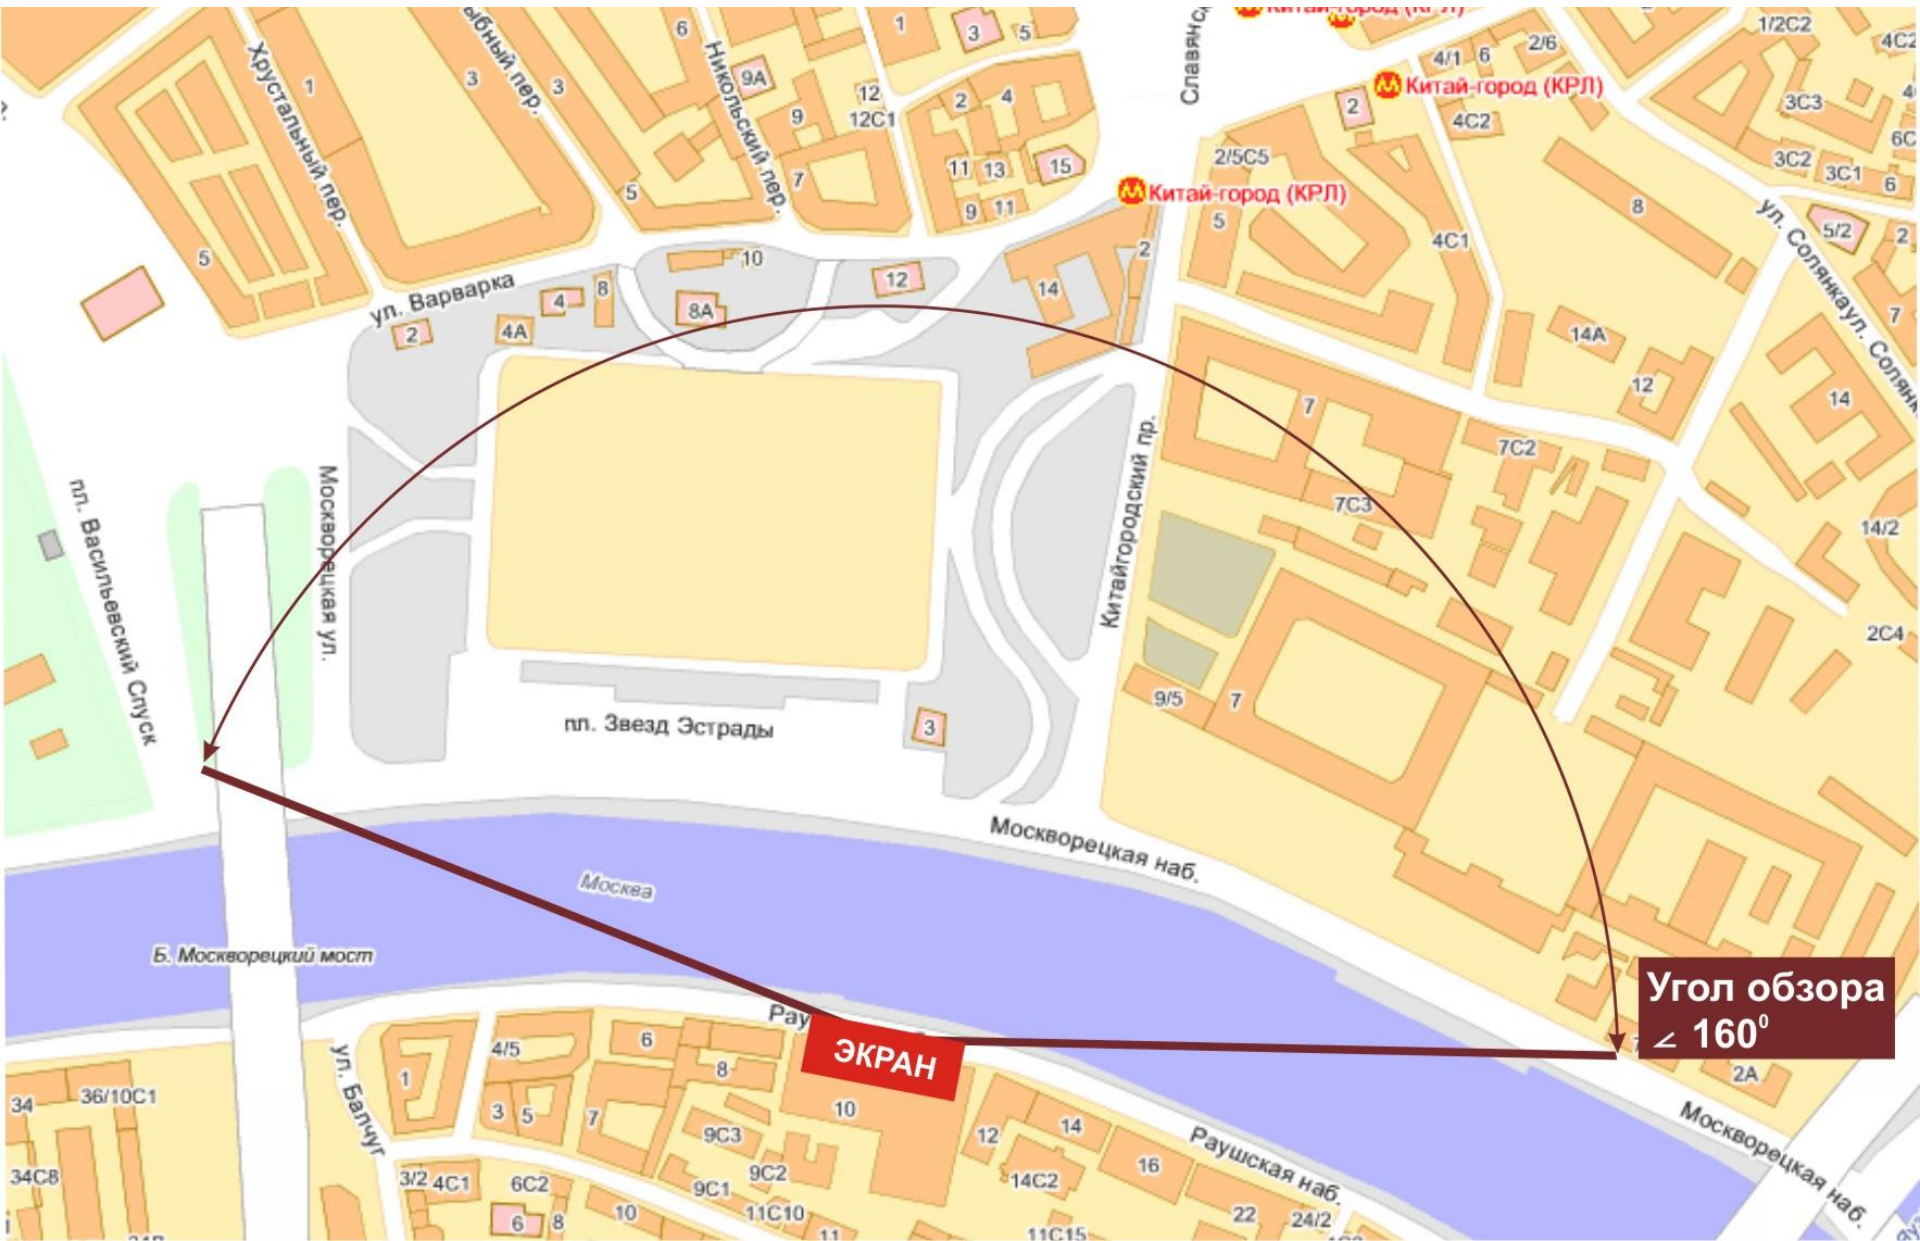

П Р Е З Е Н Т А Ц И Я

**Светодиодный экран
Адрес: Раушская наб., д.10, стр.2**

г. Москва, 2009 г.

ХАРАКТЕРИСТИКИ И ОПИСАНИЕ ЭКРАНА

- **Адрес:** Раушская наб., д.10, стр.2 *(Центр Москвы, напротив Кремля).*
- **Размер экрана:** 16 x 12 метров *(Один из крупнейших экранов в Москве).*
- **Разрешение 640 x 480.** *(На сегодняшний день это максимально возможное качество изображения, которое способствует восприятию транслируемого материала без искажений с расстояний до 2 километров)*
- **Яркость 6200 кд/кв.м.** – *видеоизображение прекрасно видно в любое время суток и при любой погоде – транслируемый материал затмит даже самое яркое солнце.*
- **Углы обзора 160/70 градусов** – *изображение сохраняет высокое качество при любом угле обзора, что обеспечивает целевой аудитории наиболее долгое время контакта с материалом – не менее 3 минут в дневное время*

КАРТА

Адрес: Раушская наб., д.10, стр.2

Угол обзора
 $\angle 160^\circ$

ФОТО 1 (Адрес: Раушская наб., д.10, стр.2)

ФОТО 2 (Адрес: Раушская наб., д.10, стр.2)

ФОТО 3 (Адрес: Раушская наб., д.10, стр.2)

По данным службы Яндекс.Пробки, средняя продолжительность затруднений в районе Раушской набережной, д.10 в день составляет 6 часов, а степень затрудненности движения по 10ти балльной шкале – от 4 до 8 баллов