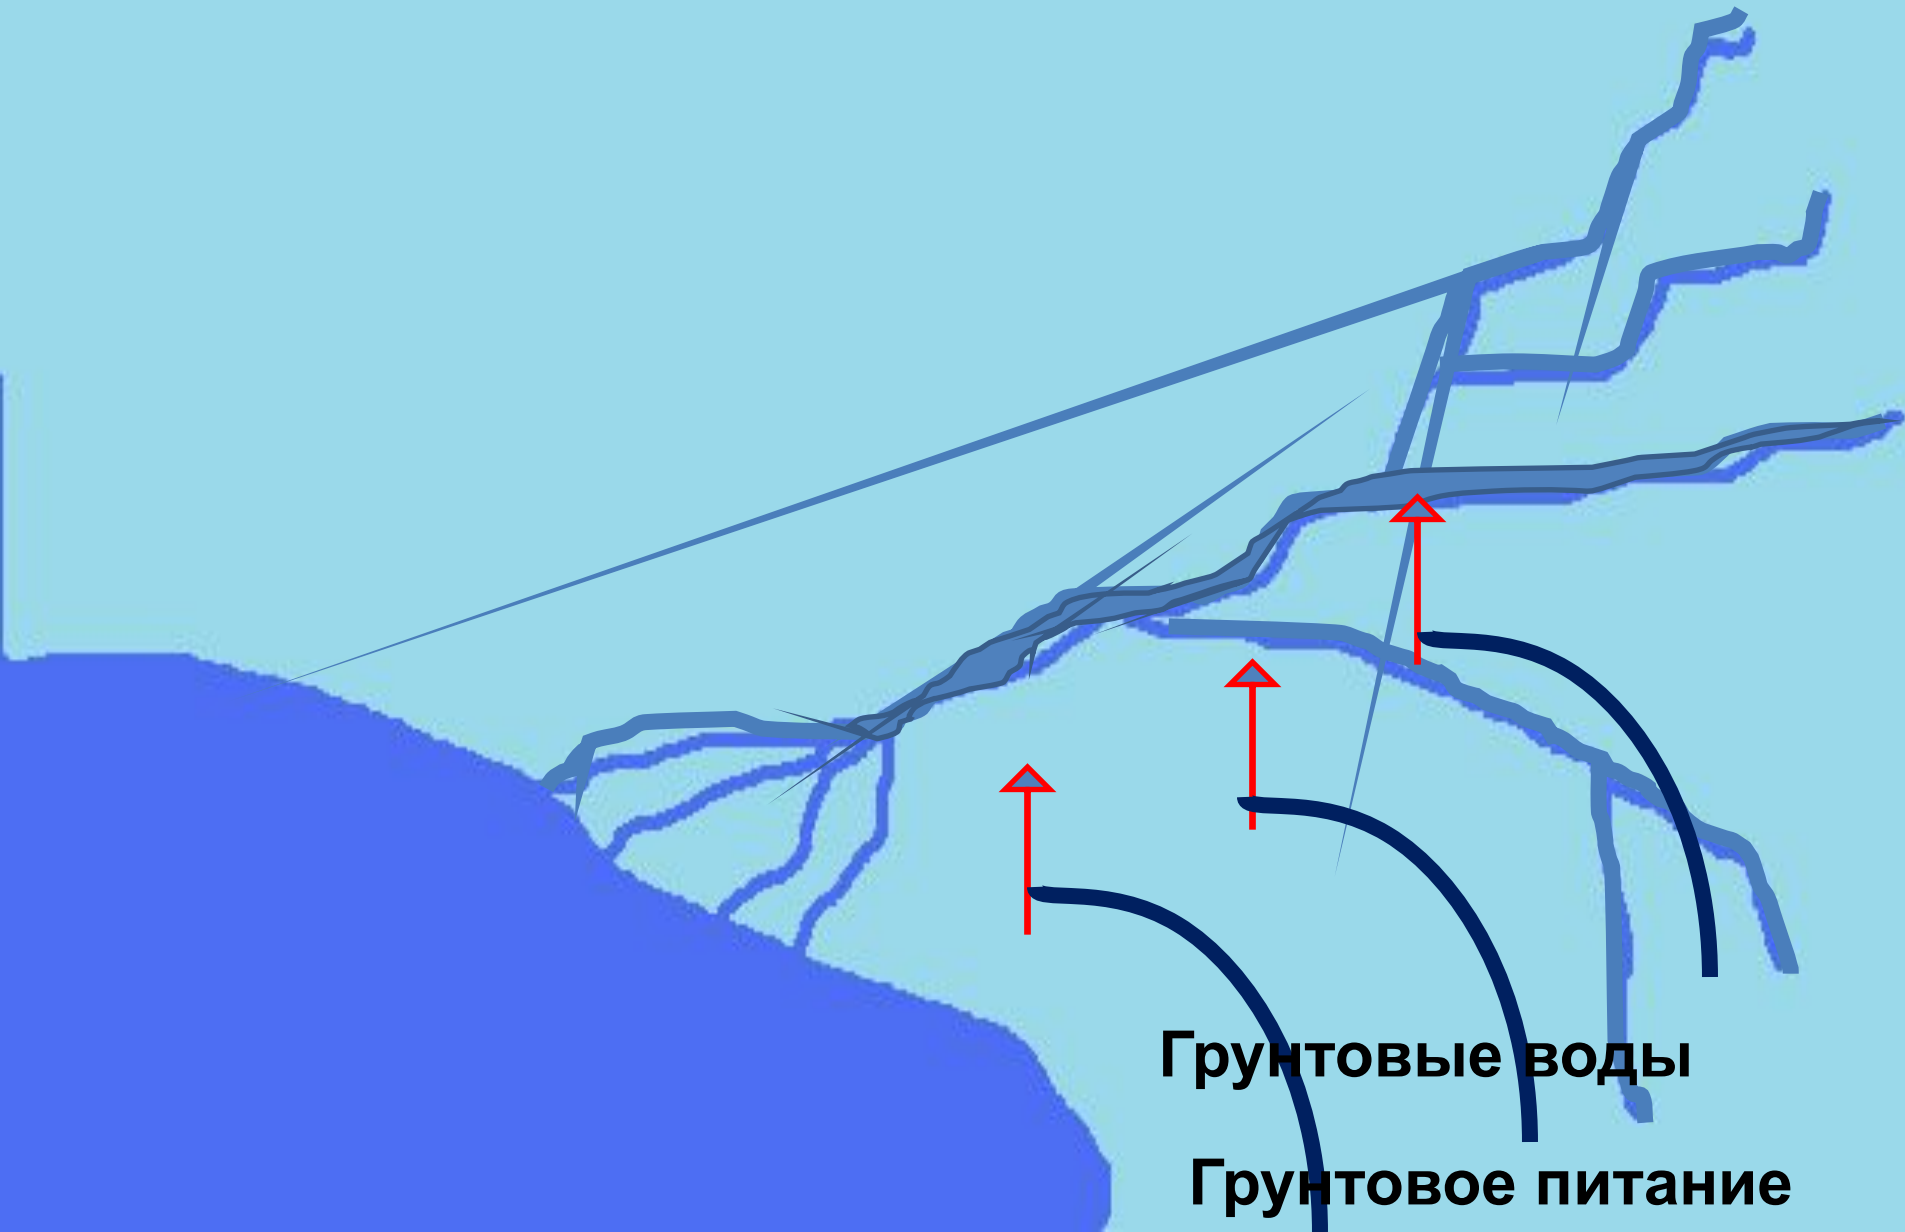

Питание реки

Грунтовые воды

Грунтовое питание