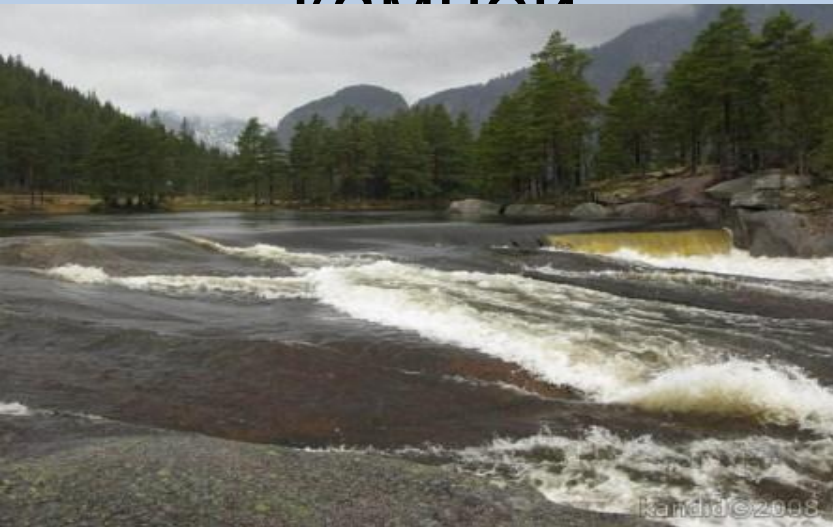

Узкая долин

Прямое русло

Короткая река

Пороги и водопады

Пороги – выходы
твёрдых пород,
пересекающие
русло и
нагромождения
камней

Водопады –
падение воды с
высокого
уступа

Обозначьте на контурной карте

карте