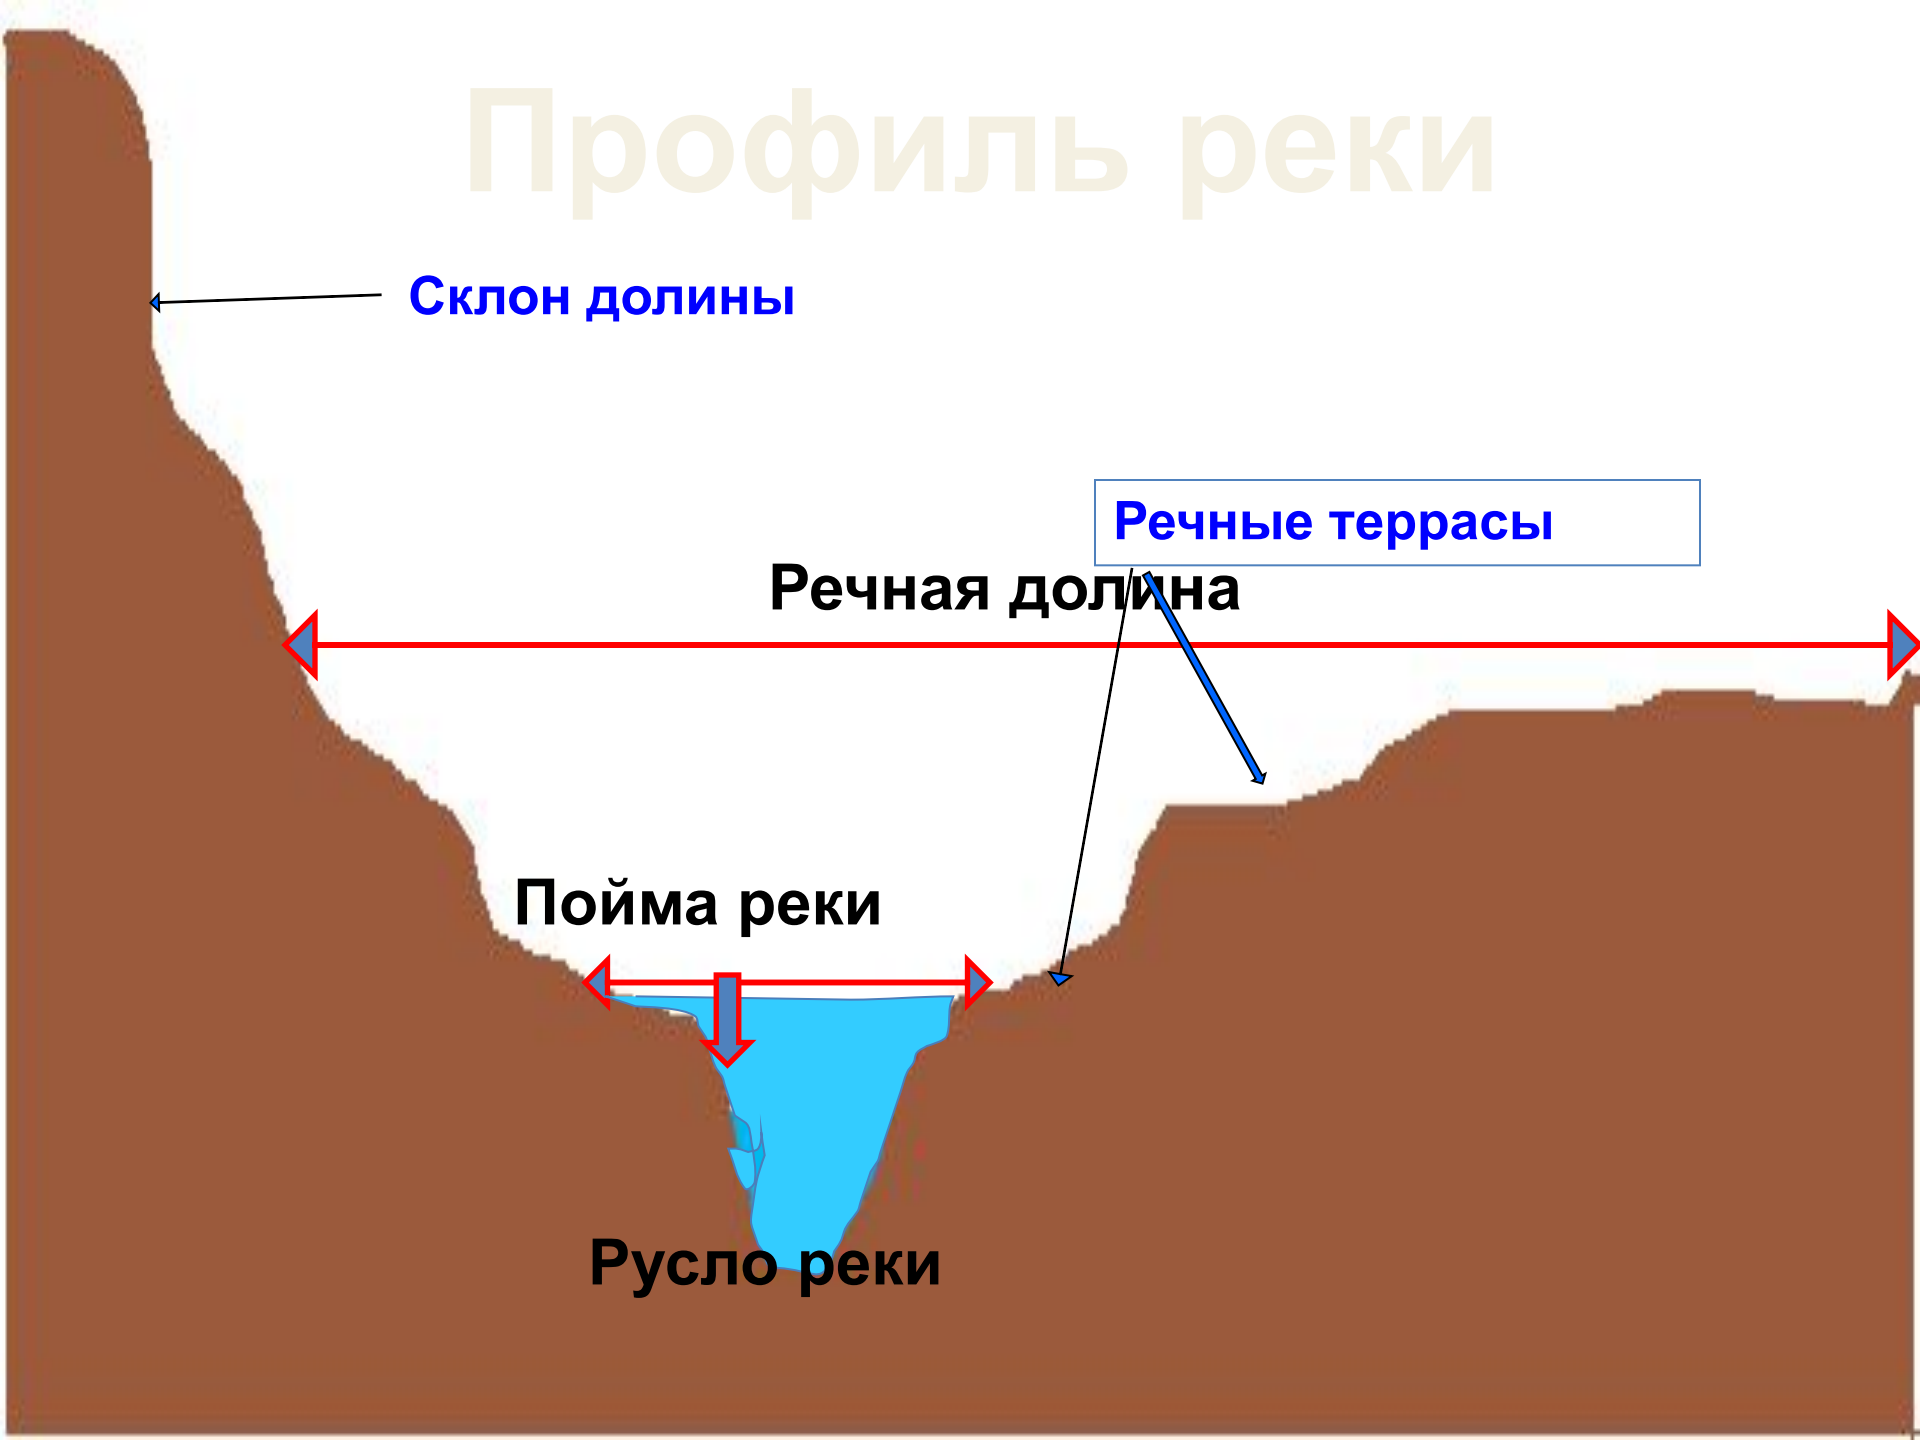

РЕКИ

Что такое река?

Река – водный поток, текущий в выработанном им углублении, называемом – русло реки

Как определить какой
Почему река имеет течение?
приток правый, а какой
левый?

Профиль реки

Склон долины

Речные террасы

Речная долина

Пойма реки

Русло реки

Водораздел и речной бассейн

Водораздел – это линия раздела речных бассейнов.

Бассейн реки – это площадь суши, с которой стекает вода к главной реке и ее притокам.

Старица - озеро на пойме или на нижней надпойменной террасе — участок реки, отчленившийся от основного русла

Меандры - повторяющиеся на большом протяжении долины реки изгибы ее русла

Горные реки

Бурное течение

Узкая долин

Прямое русло

Короткая река

Пороги и водопады

Пороги – выходы
твёрдых пород,
пересекающие
русло и
нагромождения
камней

Водопады –
падение воды с
высокого
уступа

Обозначьте на контурной карте

карте