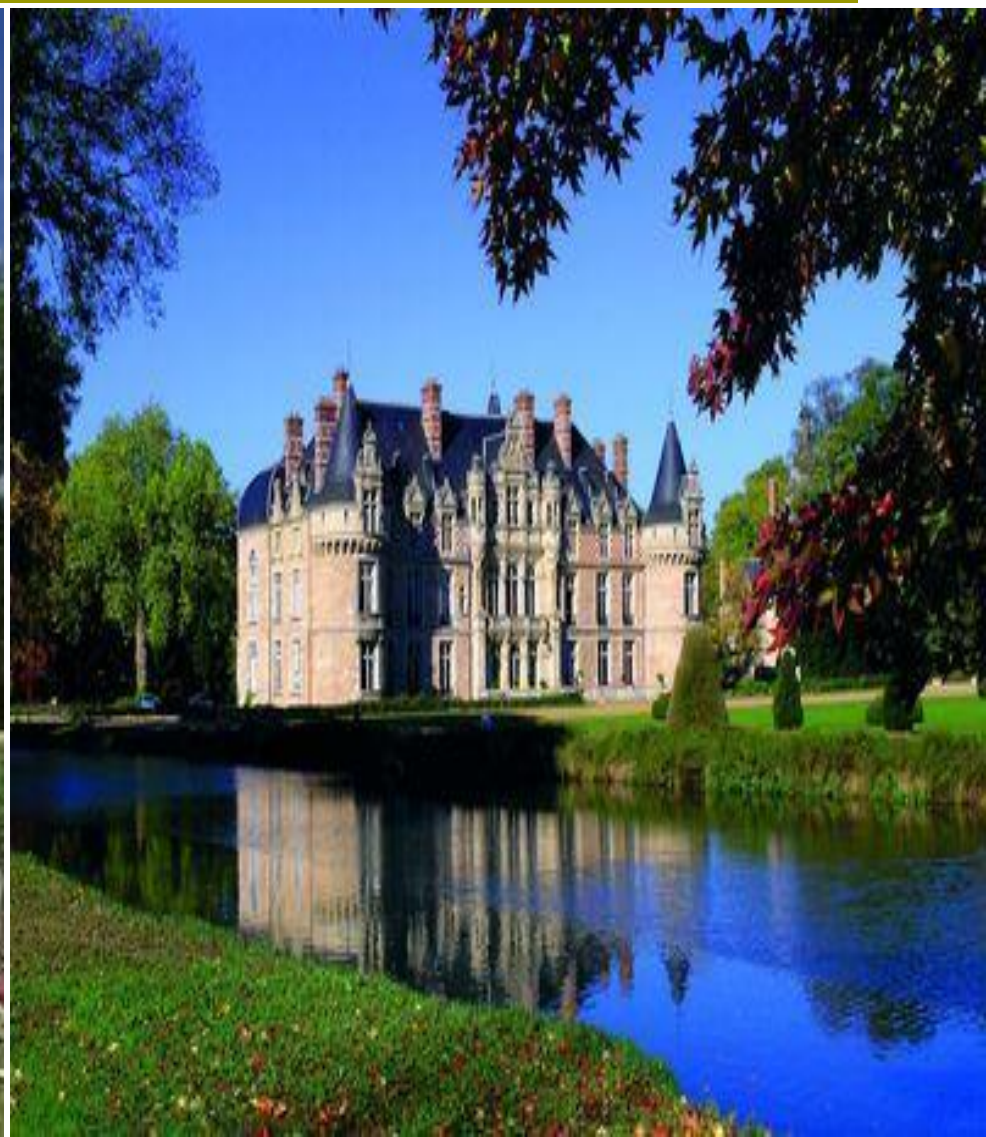

Расположение: в долине реки Луары вблизи самых знаменитых замков Франции в часе езды на поезде от Парижа, в центре имения в 150 акров.

В номерах: ванная комната, телефон, телевизор.

Предлагаемые услуги: ресторан, бассейн, теннисный корт, поля для гольфа, коференц-зал, площадка для вертолета.

Незабываемое очарование замку придаёт огромный (60 га) парк.

многочисленные музыкальные вечера в замке, прогулки по ботаническому саду, рыбалка, каноэ на озере, прокат велосипедов,