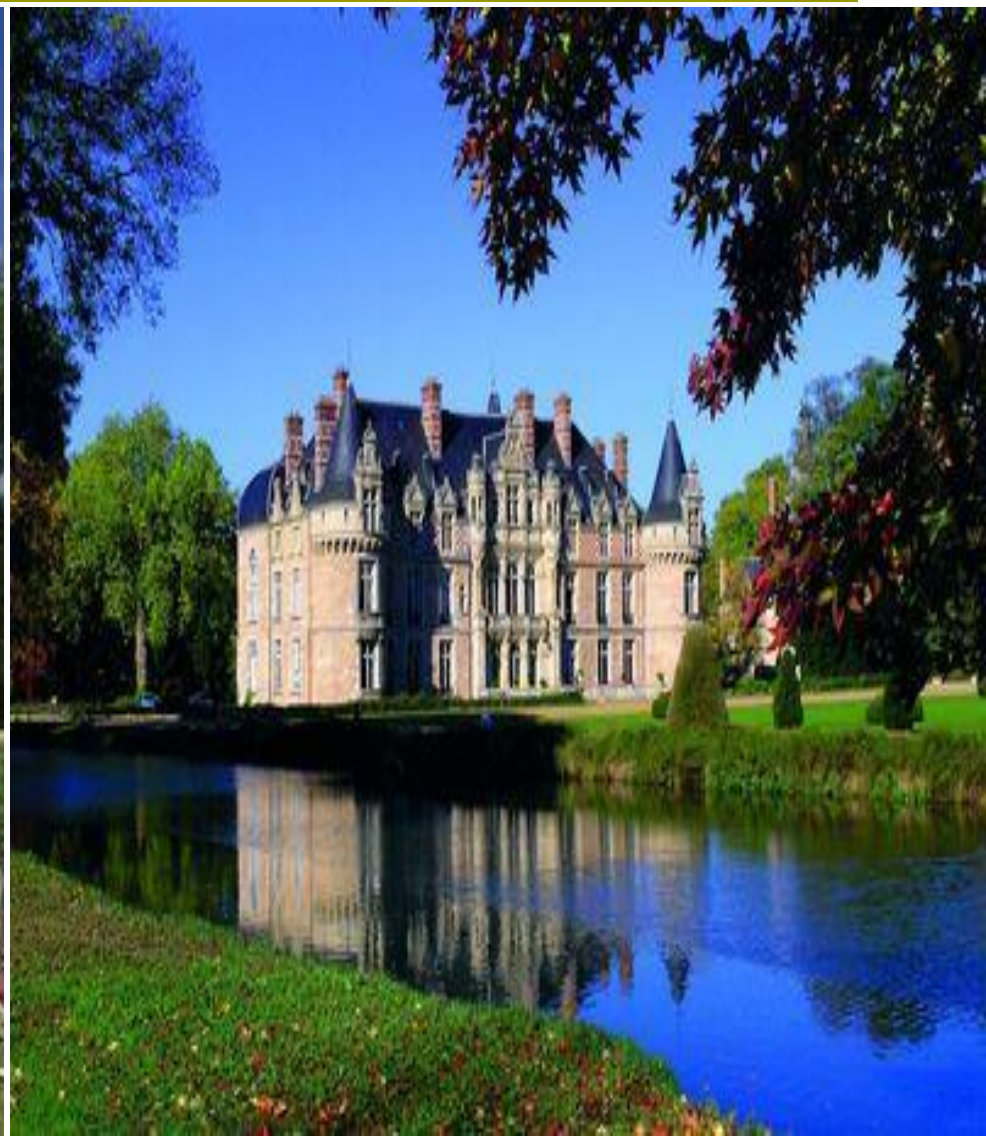

Расположение: в долине реки Луары вблизи самых знаменитых замков Франции в часе езды на поезде от Парижа, в центре имения в 150 акров.

В номерах: ванная комната, телефон, телевизор.

Предлагаемые услуги: ресторан, бассейн, теннисный корт, поля для гольфа, коференц-зал, площадка для вертолета.

Незабываемое очарование замку придаёт огромный (60 га) парк.

многочисленные музыкальные вечера в замке, прогулки по ботаническому саду, рыбалка, каноэ на озере, прокат велосипедов,