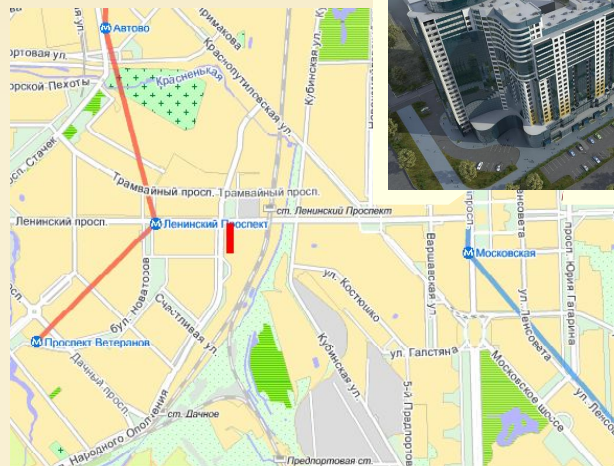

Административно - жилой комплекс «СОВРЕМЕНИК»

Административно-жилой комплекс класс КОМФОРТ!

1 очередь – дом сдан

Район: Кировский

Адрес: Санкт - Петербург,
Ленинский проспект, дом 139

Метро: 5 минут пешком до
ст. метро «Ленинский проспект»

Тип дома: Кирпично-монолитный

Этажность: Комплекс переменной этажности
20-25 этажей

Количество квартир: 1 520 шт.

Количество магазинов: 11 207,35 кв.м.

Количество офисных помещений: 13 845,74 кв.м.

Доступность - комплекс расположен в районе с развитой инфраструктурой, с хорошей транспортной доступностью, с уровнем доходов населения средним и выше среднего.

Видимость - входные группы и фасады комплекса хорошо видны с большинства направлений движения пешеходов и транспорта, как в светлое, так и в темное время суток.

Удобство - предусмотрены удобные подъездные пути и пешеходные дорожки, на прилегающей территории комплекса есть открытая стоянка, отдельно стоящий паркинг и подземная парковка.

Балтстрой

+7/812/380-84-80