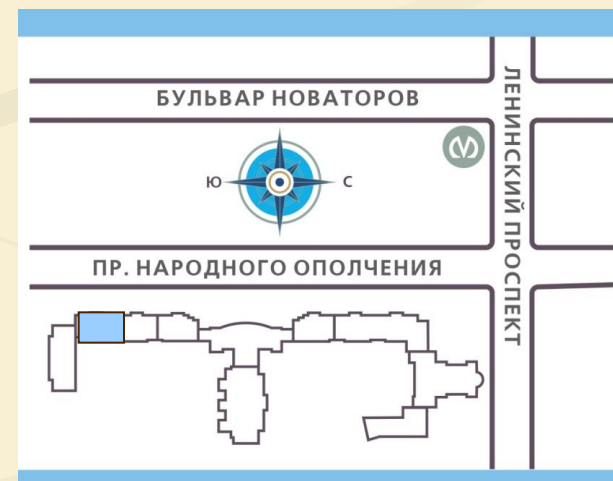

Планировки помещений в сданном корпусе

Общая площадь 398 кв.м.

Стоимость 110 000 руб.кв.м.