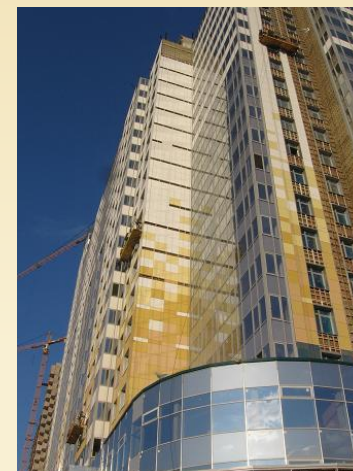

Планировки помещений в сданном корпусе

Общая площадь 398 кв.м.

Стоимость 110 000 руб.кв.м.