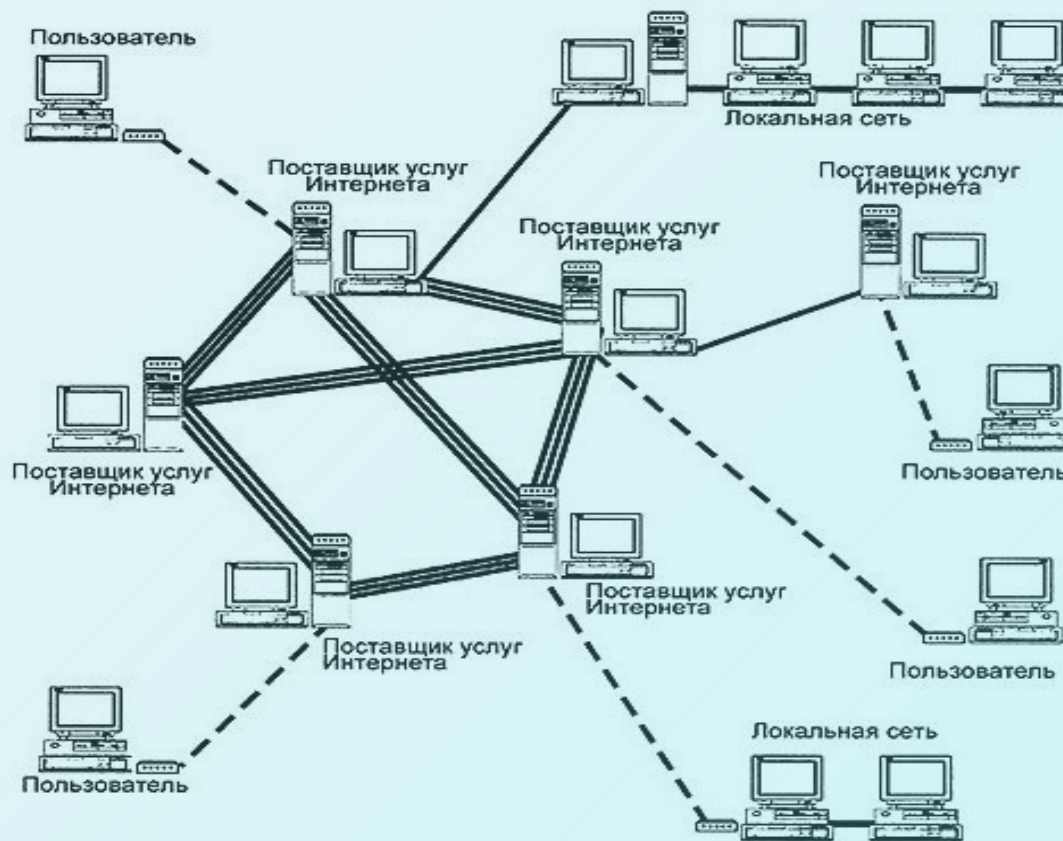

Выборы: 4970

Выборы: 4976

Выборы: 4982

Выборы: 4988

Выборы: 4994

Выборы: 5000

Иерархическая БД

Иерархическая БД – это набор данных в виде многоуровневой структуры (дерева).

Структура школы:

корень

Генеалогическое дерево

Поиск данных трудоемкий из-за необходимости последовательно проходить несколько иерархических уровней.

Файловая система Windows

дерево папок:

Сетевые БД

Сетевая БД – это набор узлов, в которых каждый может быть связан с каждым (схема дорог).

Пример: посещение учащимися одной группы спортивных секций

Сеть Интернет

-  Высокоскоростные выделенные линии связи
-  Выделенные линии связи
-  Коммутируемые линии связи
-  Модемы для подключения компьютеров к линиям связи