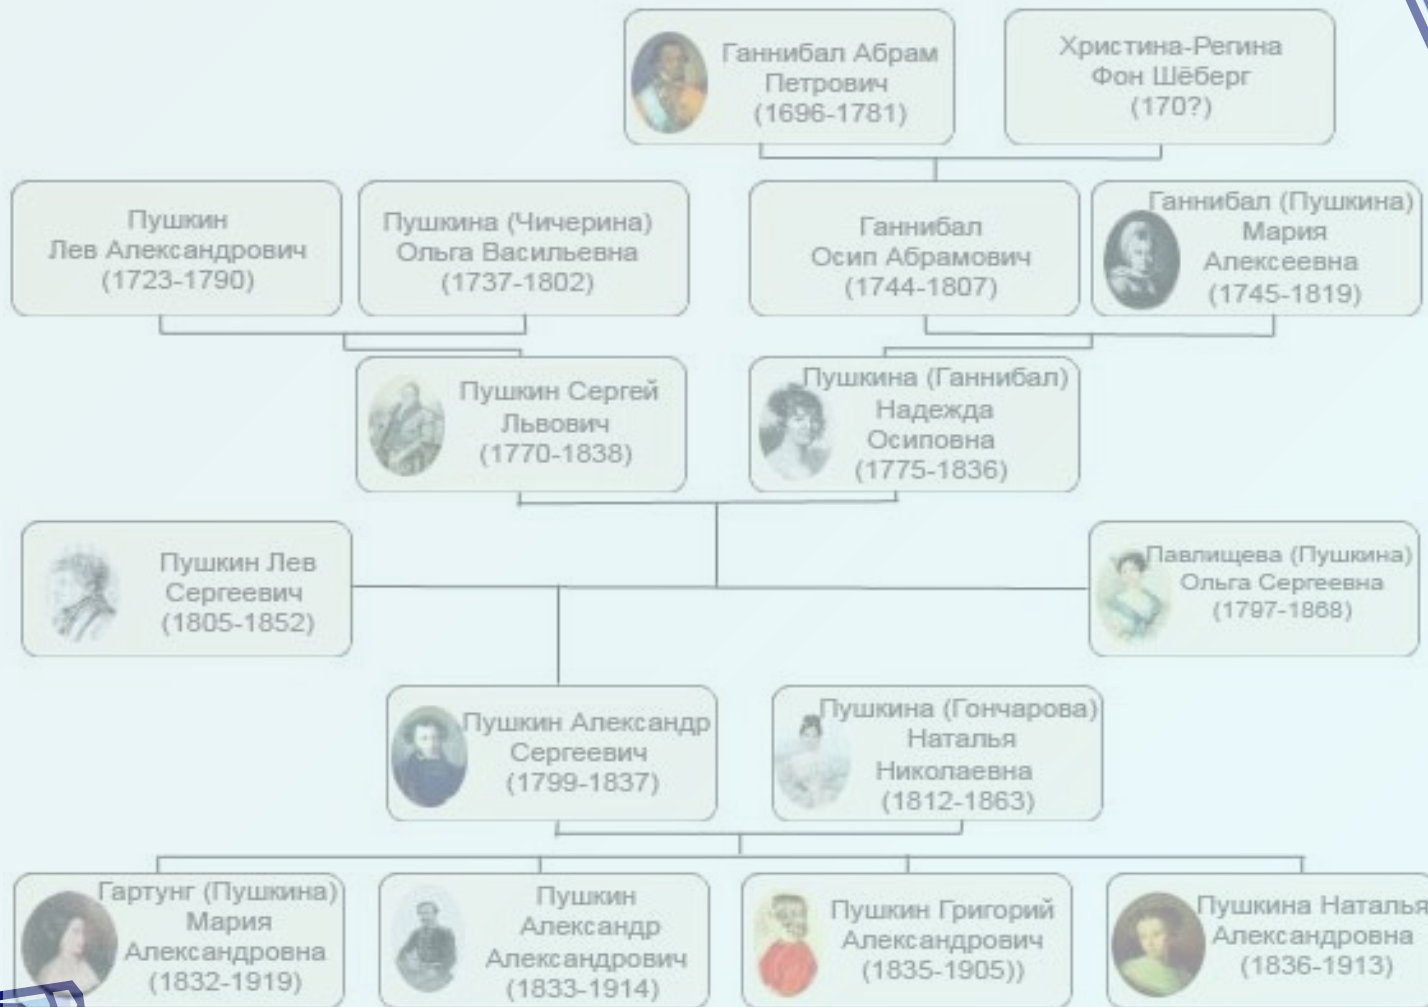

Выборы: 4922

Выборы: 4928

Выборы: 4934

Выборы: 4940

Выборы: 4946

Выборы: 4952

Выборы: 4958

Выборы: 4964

Выборы: 4970

Выборы: 4976

Выборы: 4982

Выборы: 4988

Выборы: 4994

Выборы: 5000

Иерархическая БД

Иерархическая БД – это набор данных в виде многоуровневой структуры (дерева).

Структура школы:

корень

Генеалогическое дерево

Поиск данных трудоемкий из-за необходимости последовательно проходить несколько иерархических уровней.

Файловая система Windows

дерево папок:

Сетевые БД

Сетевая БД – это набор узлов, в которых каждый может быть связан с каждым (схема дорог).