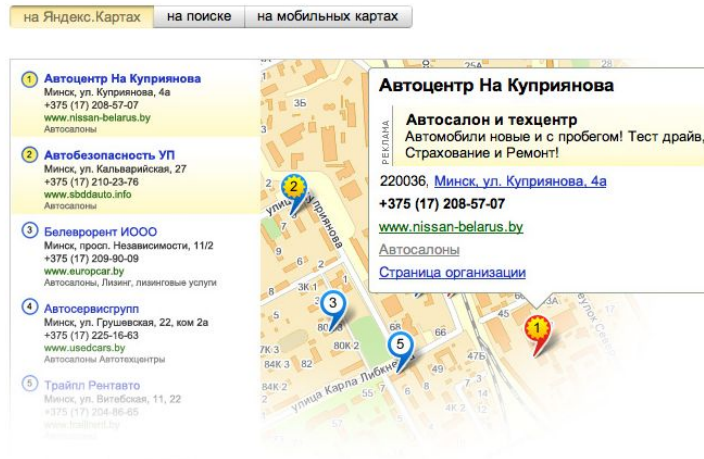

sprav.yandex.by