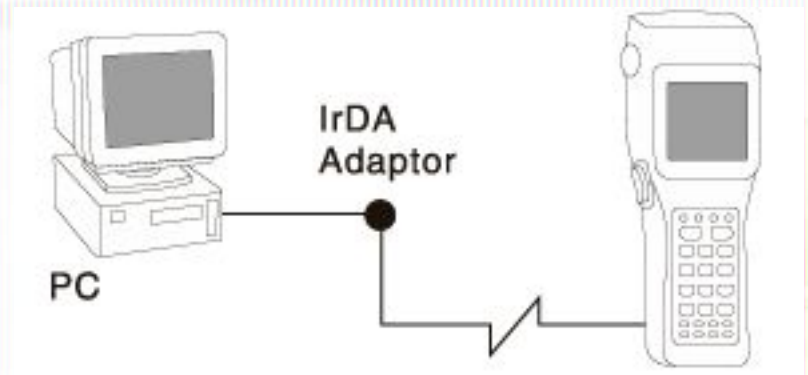

Как построить решение?

- Вариант 1
  - Терминал (DT-300, DT-900) +
  - две батарейки (входят в комплект) +
  - инфракрасный порт
- Преимущества:
  - Низкая цена