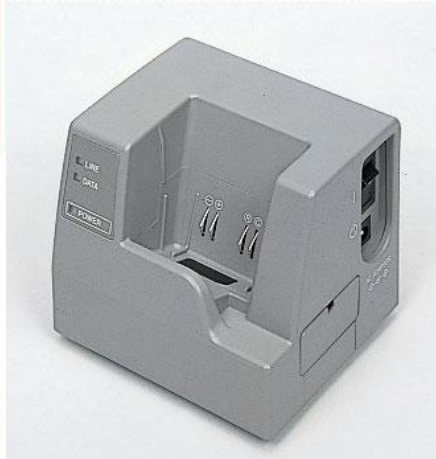

Сходства и отличия

CASIO DT-300

CASIO DT-900

Процессор	32-х битный	
Память	2 Мб RAM, 8 Мб ROM	2 Мб RAM, 8 Мб ROM
Клавиатура	10 (цифр.) + 3 (контр.) + 5 (програм.) + 1 (скан.)	11 (цифр.) + 5(контр.) + 8 (програм.) + 2 (скан.) + 2 (МФ)
Интерфейсы	Инфракрасный	Инфракрасный и последовательный
Источники питания	2 батарейки (190 часов)	2 батарейки (150 часов) или аккумулятор (30 часов)
Экран	5 строк x 18 символов	5 строк x 21 символ
Размер (Д x Ш x Т), мм	139.4 x 54.4 x 34.4	179 x 69 x 21.4
Вес	170 г	210 г
Защищенность	IP54, падение с 1,5 м	IP42, падение с 1,5 м,
Цена		

Дополнительные приспособления

- Коммуникационные подставки
 - 2 типа для DT-900 (DT-960, DT-964)
 - 1 тип для DT-300 (DT-364)
- Устройство зарядки аккумуляторов в виде подставки для DT-900 (DT-969)
- Специальный коммуникационный кабель RS232 для CASIO DT-900 (LVC-92)
- Чехол для CASIO DT-900

Как построить решение?

- Вариант 1
 - Терминал (DT-300, DT-900) +
 - две батарейки (входят в комплект) +
 - инфракрасный порт
- Преимущества:
 - Низкая цена

Как построить решение?

- Вариант 2
 - Терминал (DT-300, DT-900) +
 - две батарейки (входят в комплект) или аккумулятор +
 - Коммуникационная подставка
- Преимущества:
 - 8 подставок DT-364 (DT-960) можно объединить в сеть
 - 16 подставок DT-964 можно объединить в сеть

Как построить решение?

- Вариант 3
 - Терминал DT-900 (только) +
 - две батарейки (входят в комплект) +
 - Коммуникационный RS232 кабель LVC-92

Терминал CASIO DT-810

- CASIO операционная система
- Большой сенсорный экран 160 x 160 точек
- RAM – 2 Mb, FROM – 4 или 8 Mb
- Аккумуляторы или батарейки
- Интерфейсы: инфракрасный, RS232
- Модификация с радиointерфейсом 802.11b (DT-810M50RC)
- Цена – от 1300 \$