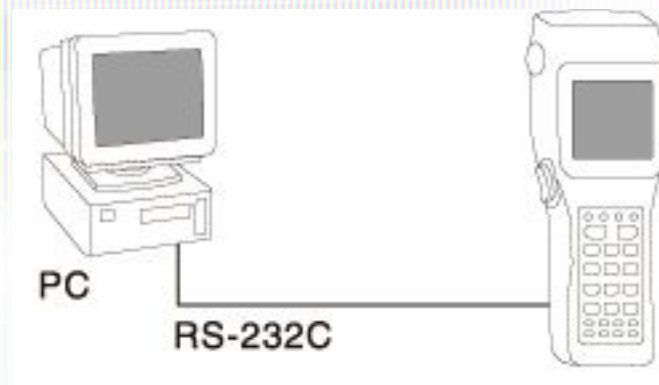

Как построить решение?

- Вариант 1
 - Терминал (DT-300, DT-900) +
 - две батарейки (входят в комплект) +
 - инфракрасный порт
- Преимущества:
 - Низкая цена

Как построить решение?

- Вариант 2
 - Терминал (DT-300, DT-900) +
 - две батарейки (входят в комплект) или аккумулятор +
 - Коммуникационная подставка
- Преимущества:
 - 8 подставок DT-364 (DT-960) можно объединить в сеть
 - 16 подставок DT-964 можно объединить в сеть

Как построить решение?

- Вариант 3
 - Терминал DT-900 (только) +
 - две батарейки (входят в комплект) +
 - Коммуникационный RS232 кабель LVC-92

Терминал CASIO DT-810

- CASIO операционная система
- Большой сенсорный экран 160 x 160 точек
- RAM – 2 Mb, FROM – 4 или 8 Mb
- Аккумуляторы или батарейки
- Интерфейсы: инфракрасный, RS232
- Модификация с радиointерфейсом 802.11b (DT-810M50RC)
- Цена – от 1300 \$