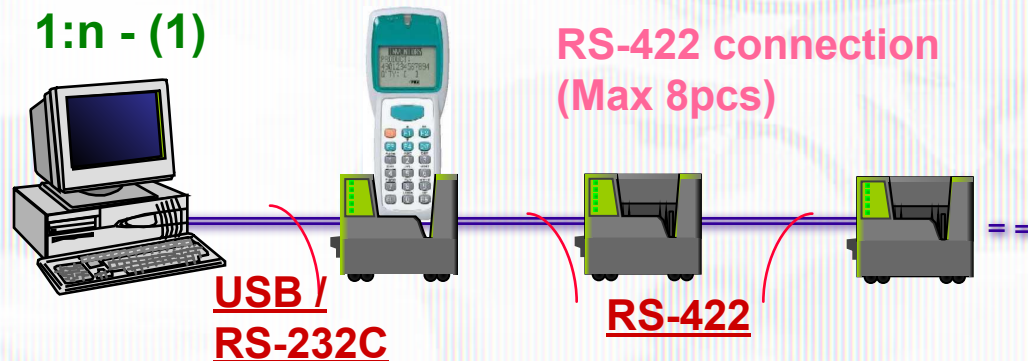

Как построить решение?

- Вариант 2
  - Терминал (DT-300, DT-900) +
  - две батарейки (входят в комплект) или аккумулятор +
  - Коммуникационная подставка
- Преимущества:
  - 8 подставок DT-364 (DT-960) можно объединить в сеть
  - 16 подставок DT-964 можно объединить в сеть