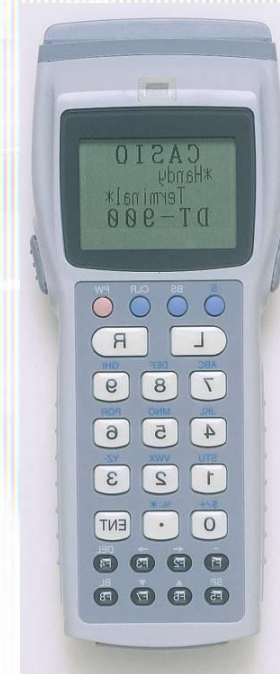

LG25 (Корея)

- Страна: KOREA
- Исполнитель: HAND HI-TECH
- Заказчик: LG25 CVS
- Область применения:
  розничная торговля в
  формате «магазин рядом с
  домом»
- Задача: инвентаризация,
  контроль за ассортиментом
- Модель: DT-900M51E
  - 2002 : около 400 штук
  - 2003 : около 700 штук
- Модель IT-2000M30E
  - 2002: около 350 штук
  - 2003: около 700 штук