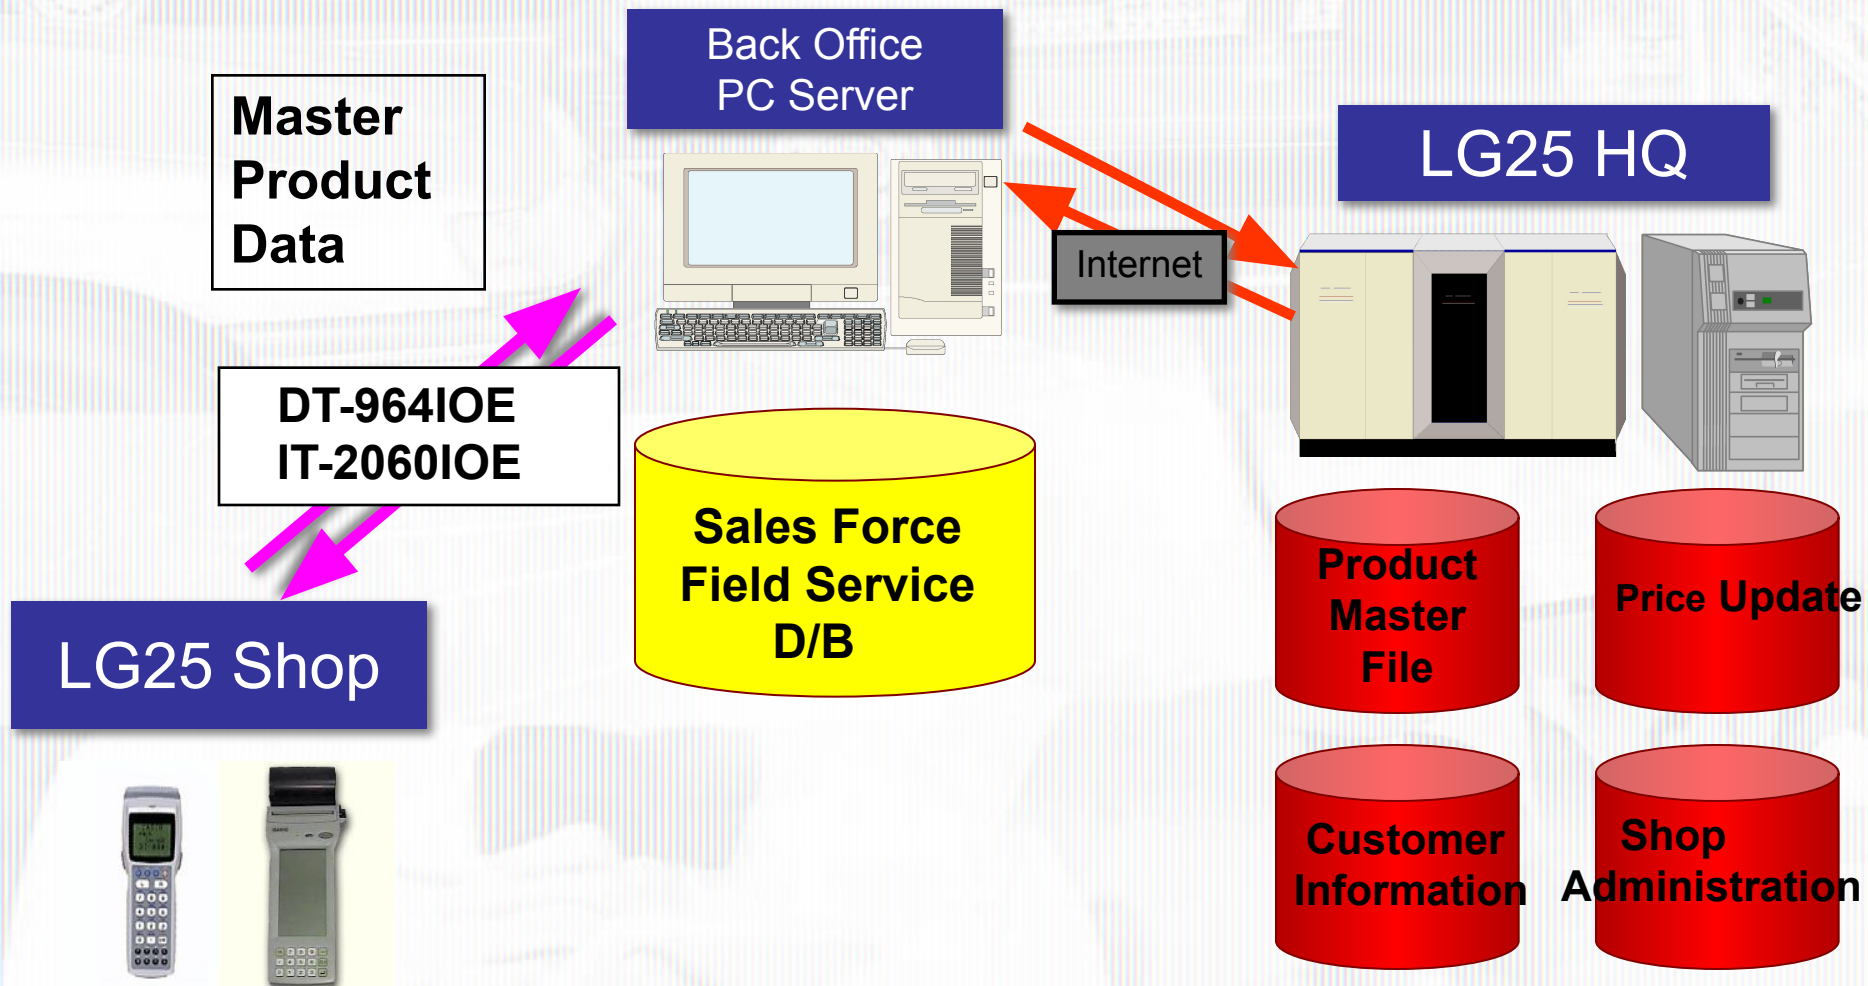

Обмен информацией в LG25