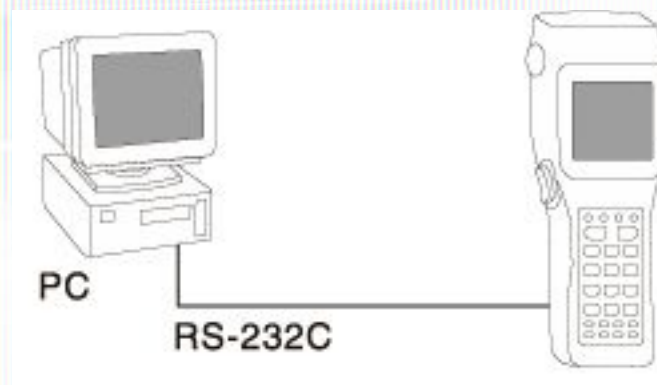

Как построить решение?

- Вариант 3
  - Терминал DT-900 (только) +
  - две батарейки (входят в комплект) +
  - Коммуникационный RS232 кабель LVC-92