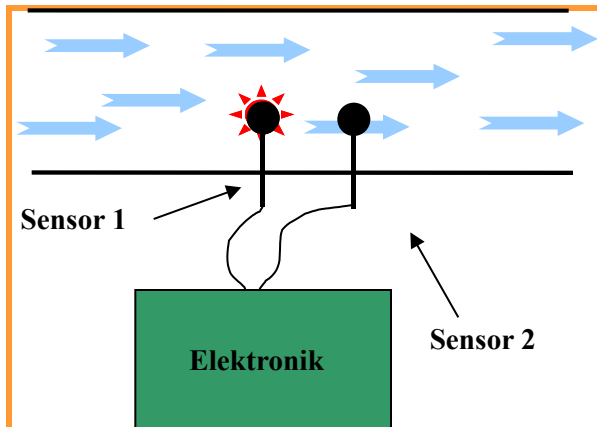

# Безопасность прежде всего!

ALTO®

**ALTO SoftStart – для мягкого пуска двигателя, предотвращает скачки напряжения**

**Защищенные угольные щетки позволяют делать замену закрытых угольных щеток**

**Фильтр и фильтрующий мешок соответствуют требованиям класса H**

# Безопасность прежде всего!

ALTO®

**Техника ALTO FlowSensor – это точное измерение скорости потока воздуха. Безопасность пользователя гарантирована.**

**Защита от импульсов тока во избежании возникновения функции антистатик**