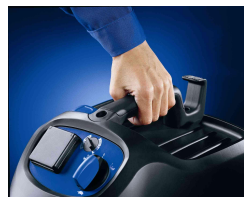

# Безопасность прежде всего!

ALTO®

Для простой транспортировки  
– эргономичная ручка

Все на панели – держатель  
электрокабеля и держатель  
для аксессуаров.

Легко заметный удобный  
выключатель.

Поставляется с автоматикой  
для включения  
электроинструмента