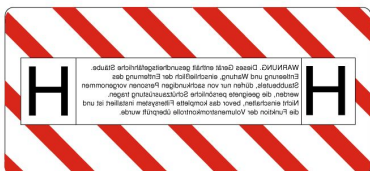

Безопасность прежде всего!

ALTO®

	ATTIX	360-2H
Потребл. мощность (max)	[W]	1500
Потребл. мощность(IEC)	[W]	1200
Объем	[l/min]	3600
Давление	[mbar]	230
Уровень шума	[dB(A)]	59
Объем контейнера	[l]	27
Д x Ш x В	[mm]	390x380x570
Вес	[kg]	10
Возетка		•
Автовключение		E
Регулир. числа оборотов		•
Антистатик		•
Очистка		Push&Clean
Мягкий		•
Держатель		•
Сетевой кабель (резиновый)		•
Всасывающий шланг	mm x m	27x3,5 AS
Муфта для инструмента		•
Мешок безоп. для фильтра		•
Безоп. фильтр. элемент		•
Фильтрующий материал		Целлюлоза (H)
Артикул		302001120