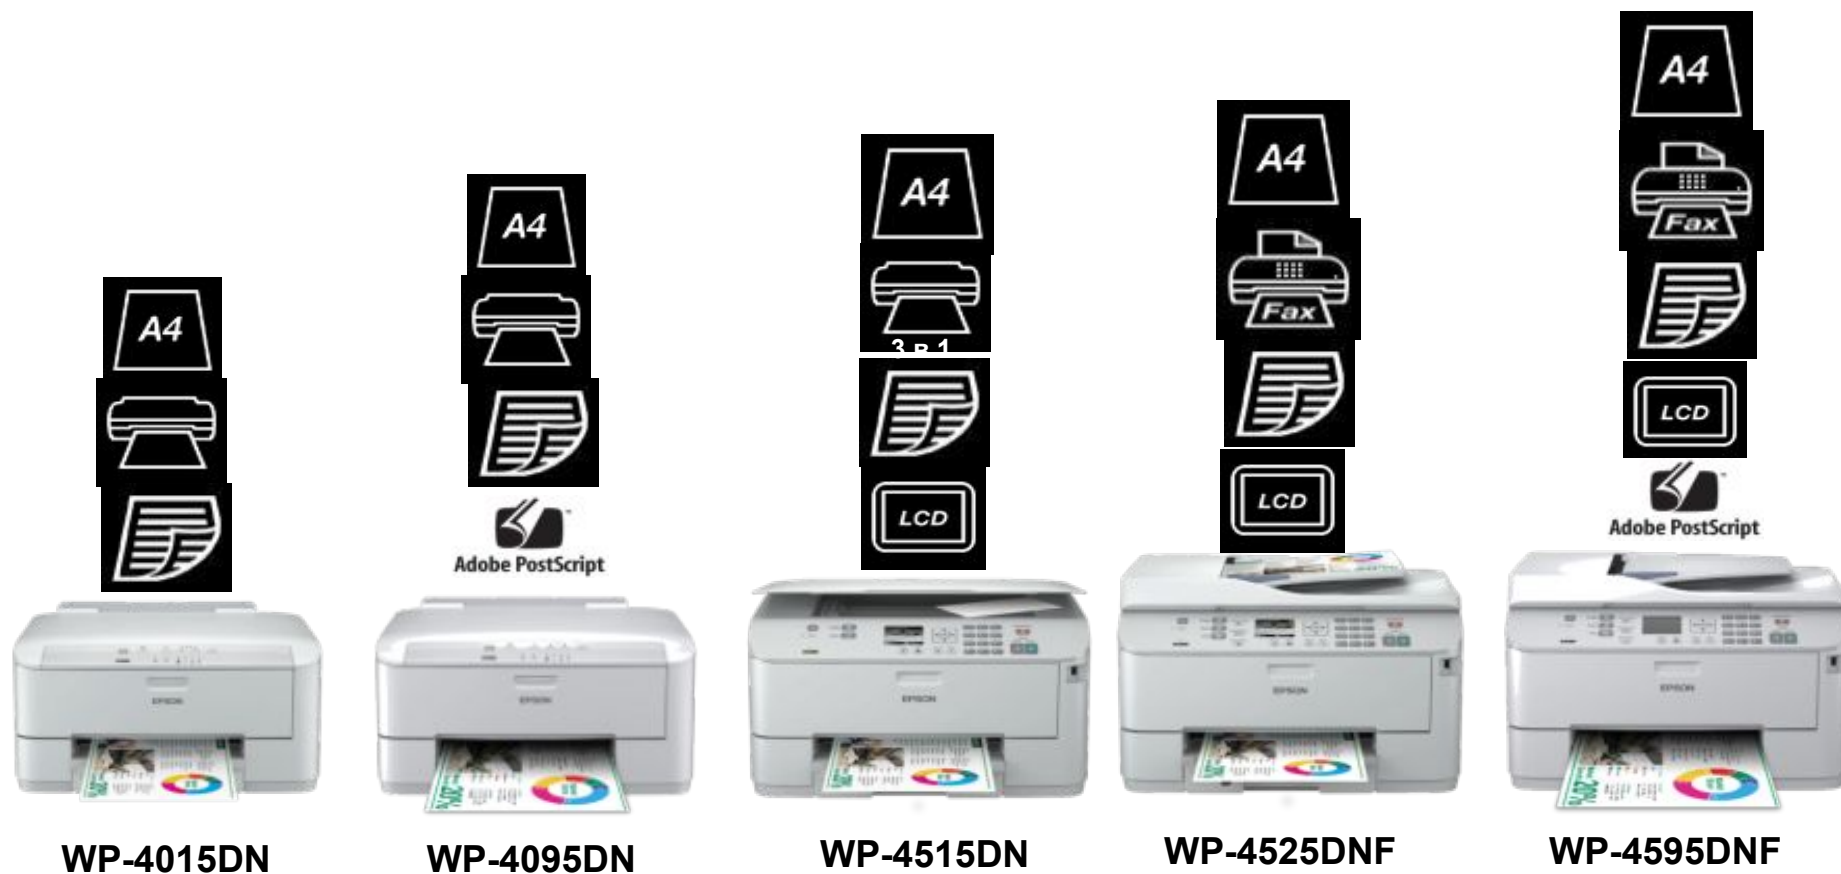

**WP-4515DN**  
**МФУ, А4**

**WP-4015DN**  
**Принтер, А4**

**WP-4095DN**  
**Принтер, А4**

# Линейка устройств, А4