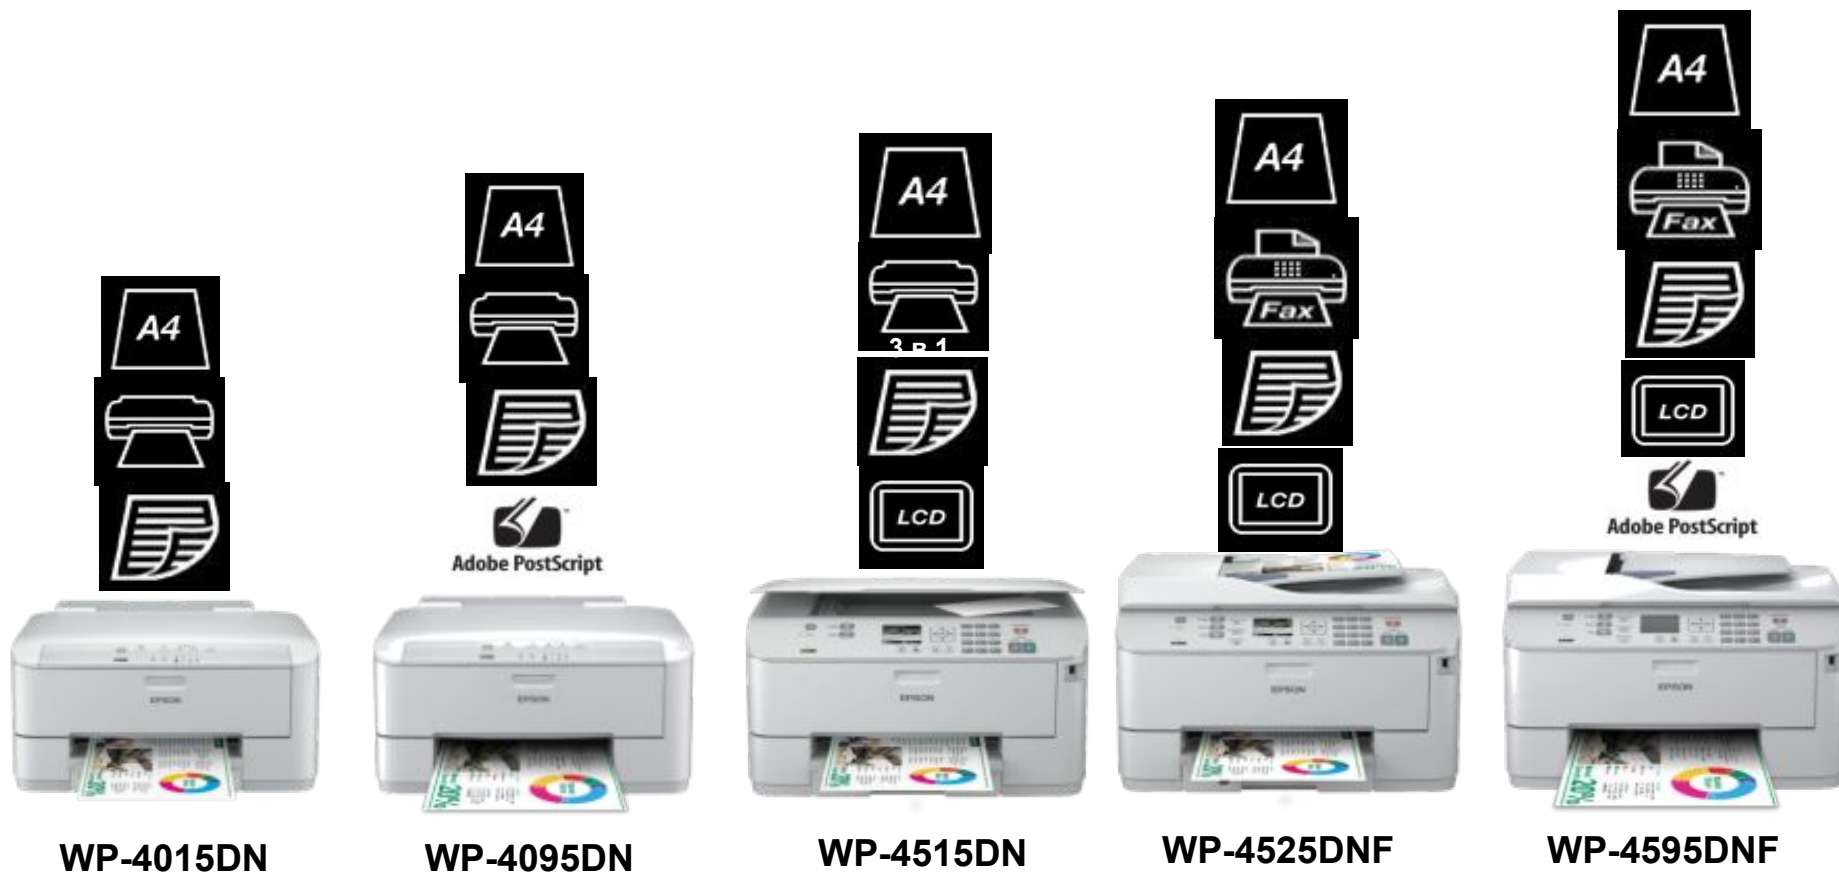

WP-7015
Принтер, А3

WP-7515
МФУ, А3

WP-7525
МФУ, А3

WP-4025DW
Принтер, А4

WP-4525DNF
МФУ, А4

WP-4595DNF
МФУ, А4

WP-4515DN
МФУ, А4

WP-4015DN
Принтер, А4

WP-4095DN
Принтер, А4

Линейка устройств, А4

Линейка устройств A4 и A3

WP-4025DW

WP-4535DWF

WP-7015

WP-7515

WP-7525