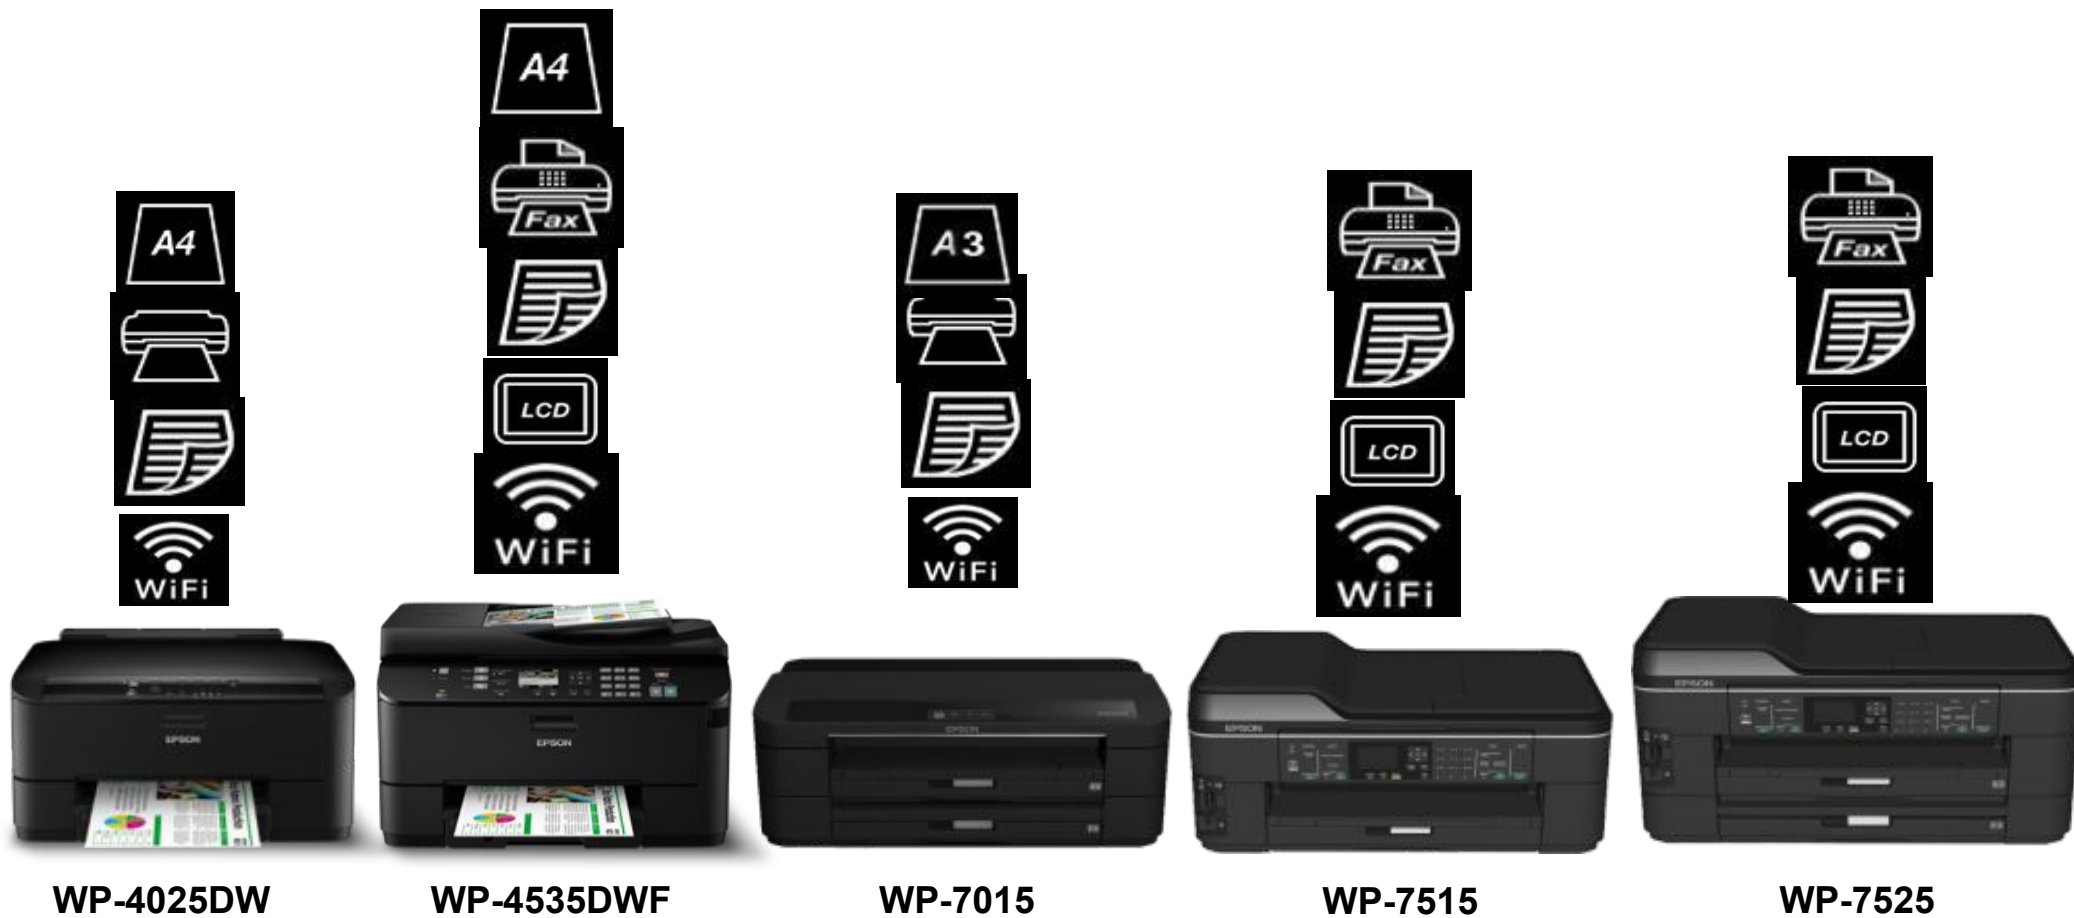

WP-4095DN
Принтер, А4

Линейка устройств, А4

Линейка устройств A4 и A3

WP-4025DW

WP-4535DWF

WP-7015

WP-7515

WP-7525