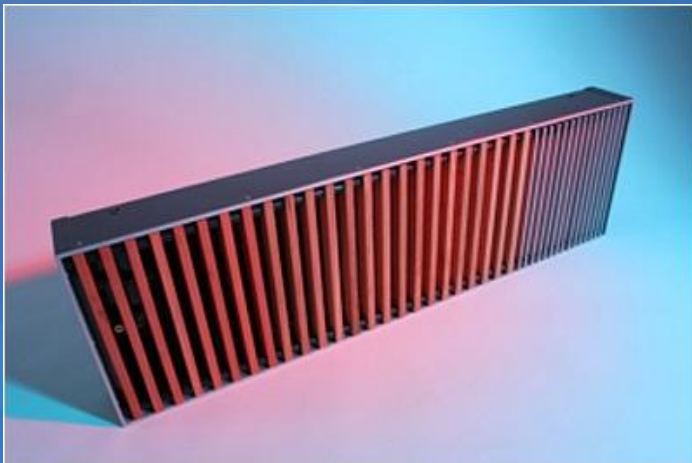

ISOTERM

ДИЗАЙН – КОНВЕКТОРЫ
«ИЗОТЕРМ»
КОЛЛЕКЦИЯ ТЕПЛА

1. Варианты решений для дизайнеров от компании «Изотерм»
2. Общая информация о решениях

Варианты решений для дизайнеров от компании «Изотерм»

- «Atoll», «Atoll Cu»
- «Rodos»
- «Golfstream», Golfstream Cu»
- Дизайн - накладки

Atoll
ISOTERM
TECHNOLOGY

Atoll Cu
ISOTERM
TECHNOLOGY

Rodos
ISOTERM
TECHNOLOGY

Golfstream
ISOTERM
TECHNOLOGY

Golfstream Cu
ISOTERM
TECHNOLOGY

Atoll ISOTERM TECHNOLOGY — медно-алюминиевый конвектор

Atoll Cu ISOTERM TECHNOLOGY — медно-медный конвектор

Rodos Медно-медный
конвектор с кожухом из
нержавеющей стали

- Эксклюзивный дизайн
- Производство по индивидуальным заказам
- Различные оттенки нержавеющей стали
- Очень дорогостоящие материалы

Сфера применений:

- Элитное жилое строительство
- Частные коттеджи, таун-хаусы

Golfstream медно-алюминиевый
ISOTERM конвектор
Golfstream Cu медно-медный
ISOTERM конвектор

Приборы серии «Golfstream»
встраиваются в конструкцию пола