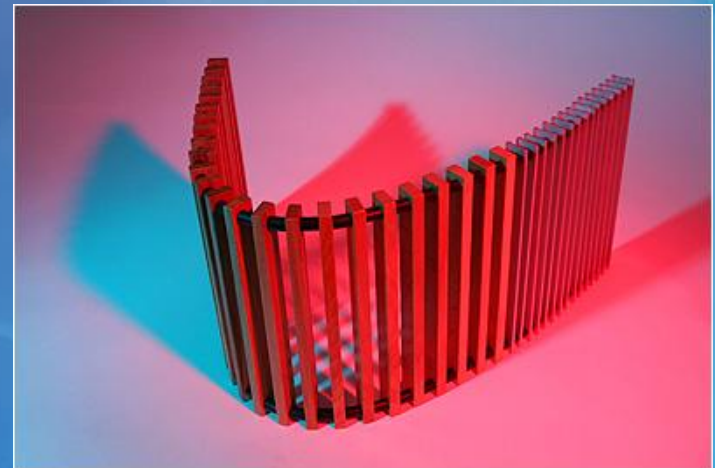

Golfstream медно-алюминиевый
ISOTERM конвектор
Golfstream Cu медно-медный
ISOTERM конвектор

Приборы серии «Golfstream»
встраиваются в конструкцию пола

- Не занимает лишнего места
- Эффектно смотрится в интерьере
- Элегантные декоративные решетки
- Скрытые вентили, подводка, арматура
- Соединительные элементы под углом 90, 120 и 135 градусов

Сферы применения:

- Коммерческая недвижимость высокого класса
- Помещения с высоким остеклением
- Элитное жилое строительство
- Помещения с повышенной влажностью