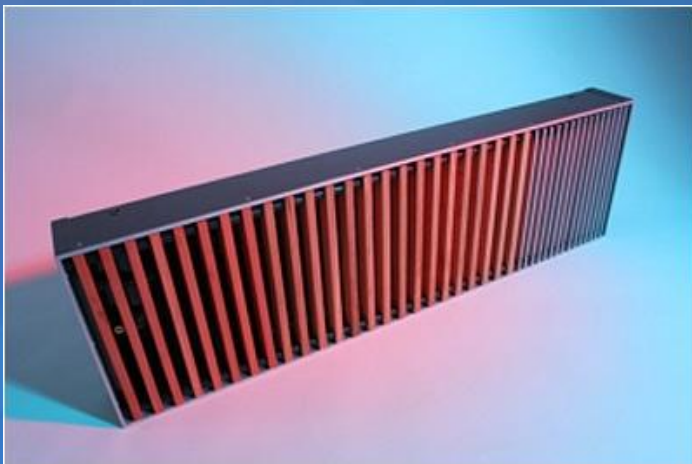

ISOTERM

ДИЗАЙН – КОНВЕКТОРЫ
«ИЗОТЕРМ»
КОЛЛЕКЦИЯ ТЕПЛА

1. Варианты решений для дизайнеров от компании «Изотерм»
2. Общая информация о решениях

Варианты решений
для дизайнеров от компании
«Изотерм»

- «Atoll», «Atoll Cu»
- «Rodos»
- «Golfstream», Golfstream Cu»
- Дизайн - накладки

Atoll
ISOTERM
TECHNOLOGY

Atoll Cu
ISOTERM
TECHNOLOGY

Rodos
ISOTERM
TECHNOLOGY

Golfstream
ISOTERM
TECHNOLOGY

Golfstream Cu
ISOTERM
TECHNOLOGY

Atoll ISOTERM TECHNOLOGY — медно-алюминиевый конвектор

Atoll Cu ISOTERM TECHNOLOGY — медно-медный конвектор

Rodos Медно-медный
конвектор с кожухом из
нержавеющей стали

- Эксклюзивный дизайн
- Производство по индивидуальным заказам
- Различные оттенки нержавеющей стали
- Очень дорогостоящие материалы

Сфера применений:

- Элитное жилое строительство
- Частные коттеджи, таун-хаусы

Golfstream медно-алюминиевый
ISOTERM конвектор
Golfstream Cu медно-медный
ISOTERM конвектор

Приборы серии «Golfstream»
встраиваются в конструкцию пола