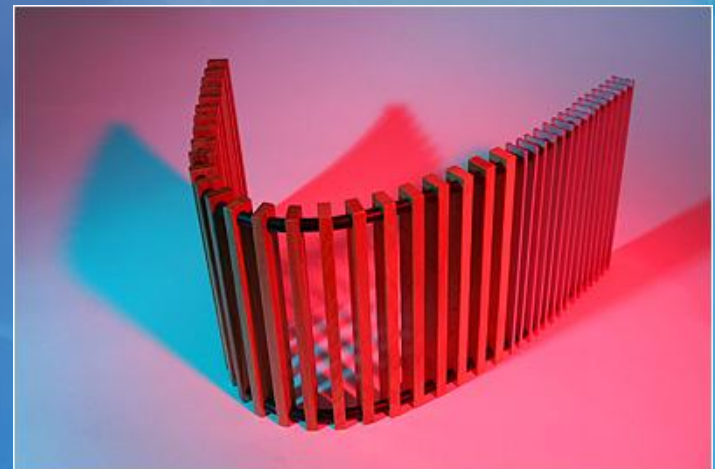

Golfstream медно-алюминиевый
ISOTERM конвектор
Golfstream Cu медно-медный
ISOTERM конвектор

Приборы серии «Golfstream»
встраиваются в конструкцию пола

- Не занимает лишнего места
- Эффектно смотрится в интерьере
- Элегантные декоративные решетки
- Скрытые вентили, подводка, арматура
- Соединительные элементы под углом 90, 120 и 135 градусов

Сферы применения:

- Коммерческая недвижимость высокого класса
- Помещения с высоким остеклением
- Элитное жилое строительство
- Помещения с повышенной влажностью