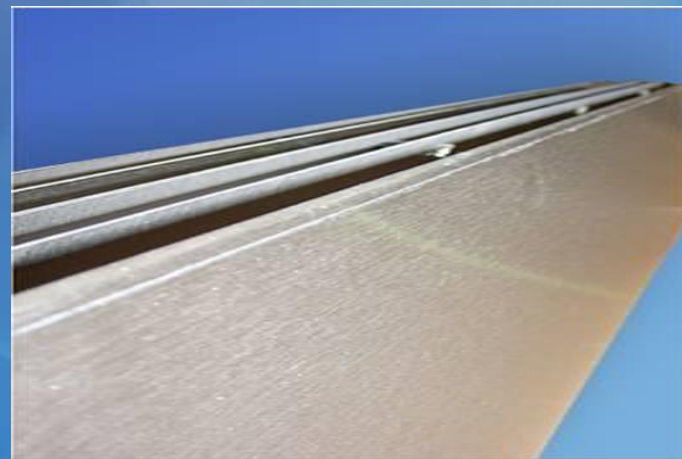

Rodos Медно-медный
конвектор с кожухом из
нержавеющей стали

- Эксклюзивный дизайн
- Производство по индивидуальным заказам
- Различные оттенки нержавеющей стали
- Очень дорогостоящие материалы

Сфера применений:

- Элитное жилое строительство
- Частные коттеджи, таун-хаусы

Golfstream медно-алюминиевый
ISOTERM конвектор
Golfstream Cu медно-медный
ISOTERM конвектор

Приборы серии «Golfstream»
встраиваются в конструкцию пола