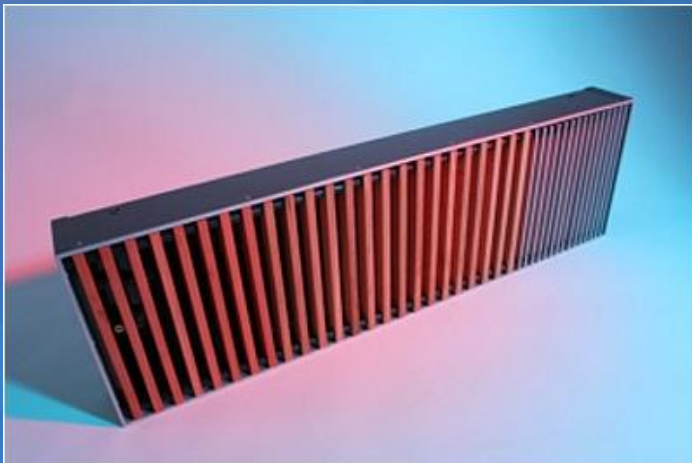

1. Варианты решений для дизайнеров от компании «Изотерм»
2. Общая информация о решениях