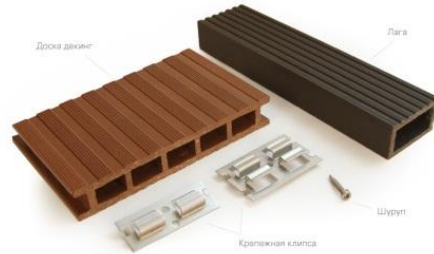

Оставьте заявку
на Ваш проект

Контактное лицо:

Телефон или e-mail:

Удобное время для связи с Вами:

9:00 | 19:00

Террасная доска «NEWWOOD»

Комплектующие

Доска, лага, крепежная клипса, шуруп.