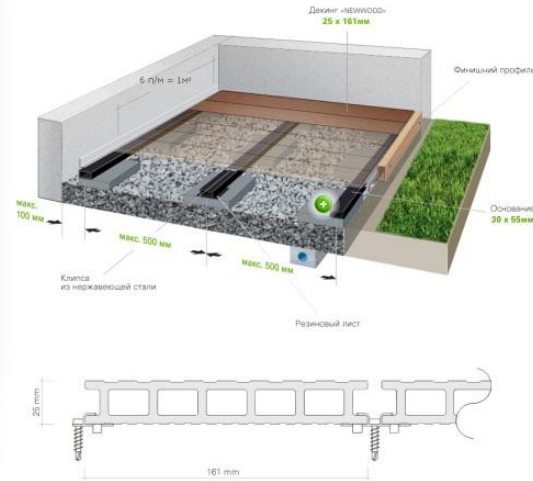

- О компании
- Продукт
- Цены
- **Поиск**
- Галерея
- Партнеры
- Контакты

Монтаж террасной доски «NEWWOOD»

Обратите внимание!
на сайте «newwood.ru»

Контактное лицо:
Телефон или e-mail:
Удобное время для связи с Вами:
9:00 - 19:00

Сфера применения Террасной доски нового поколения (декинг) «NEWWOOD»

[Галерея](#)