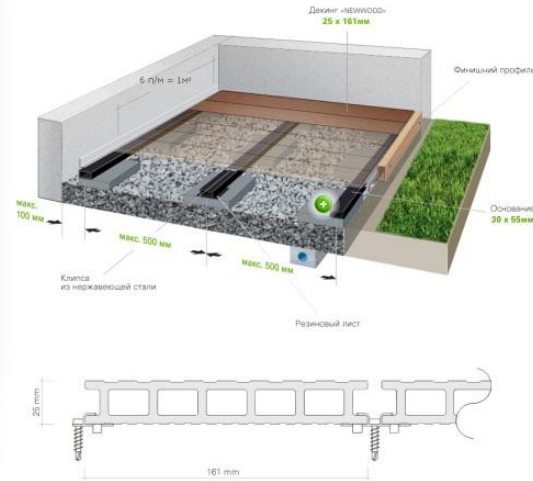

- О компании
- Продукт
- Цены
- **Поиск**
- Галерея
- Партнеры
- Контакты

Монтаж террасной доски «NEWWOOD»