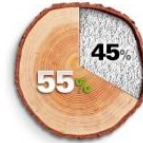

Террасная доска «NEWWOOD»