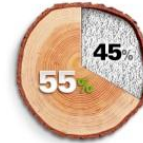

Террасная доска «NEWWOOD»