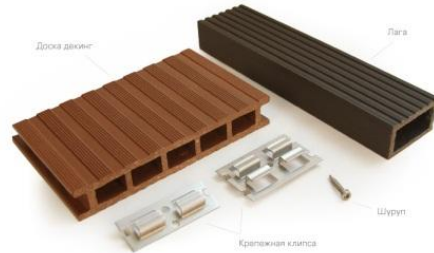

Оставьте заявку
на Ваш проект

Контактное лицо:

Телефон или e-mail:

Удобное время для связи с Вами:

9:00 | 19:00

Террасная доска «NEWWOOD»

Комплектующие

Доска, лага, крепежная клипса, шуруп.