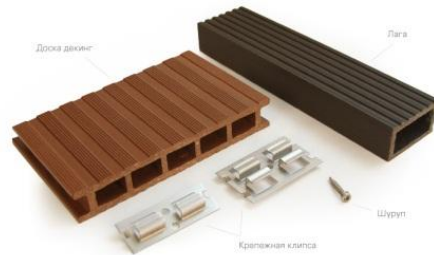

- О компании
- **Продукт**
- Цены
- Монтаж
- Галерея
- Партнеры
- Контакты

Оставьте заявку
на Ваш проект

Контактное лицо:

Телефон или e-mail:

Удобное время для связи с Вами:
9:00 | 19:00

Террасная доска «NEWWOOD»

Комплектующие

Доска, лага, крепежная клипса, шуруп.