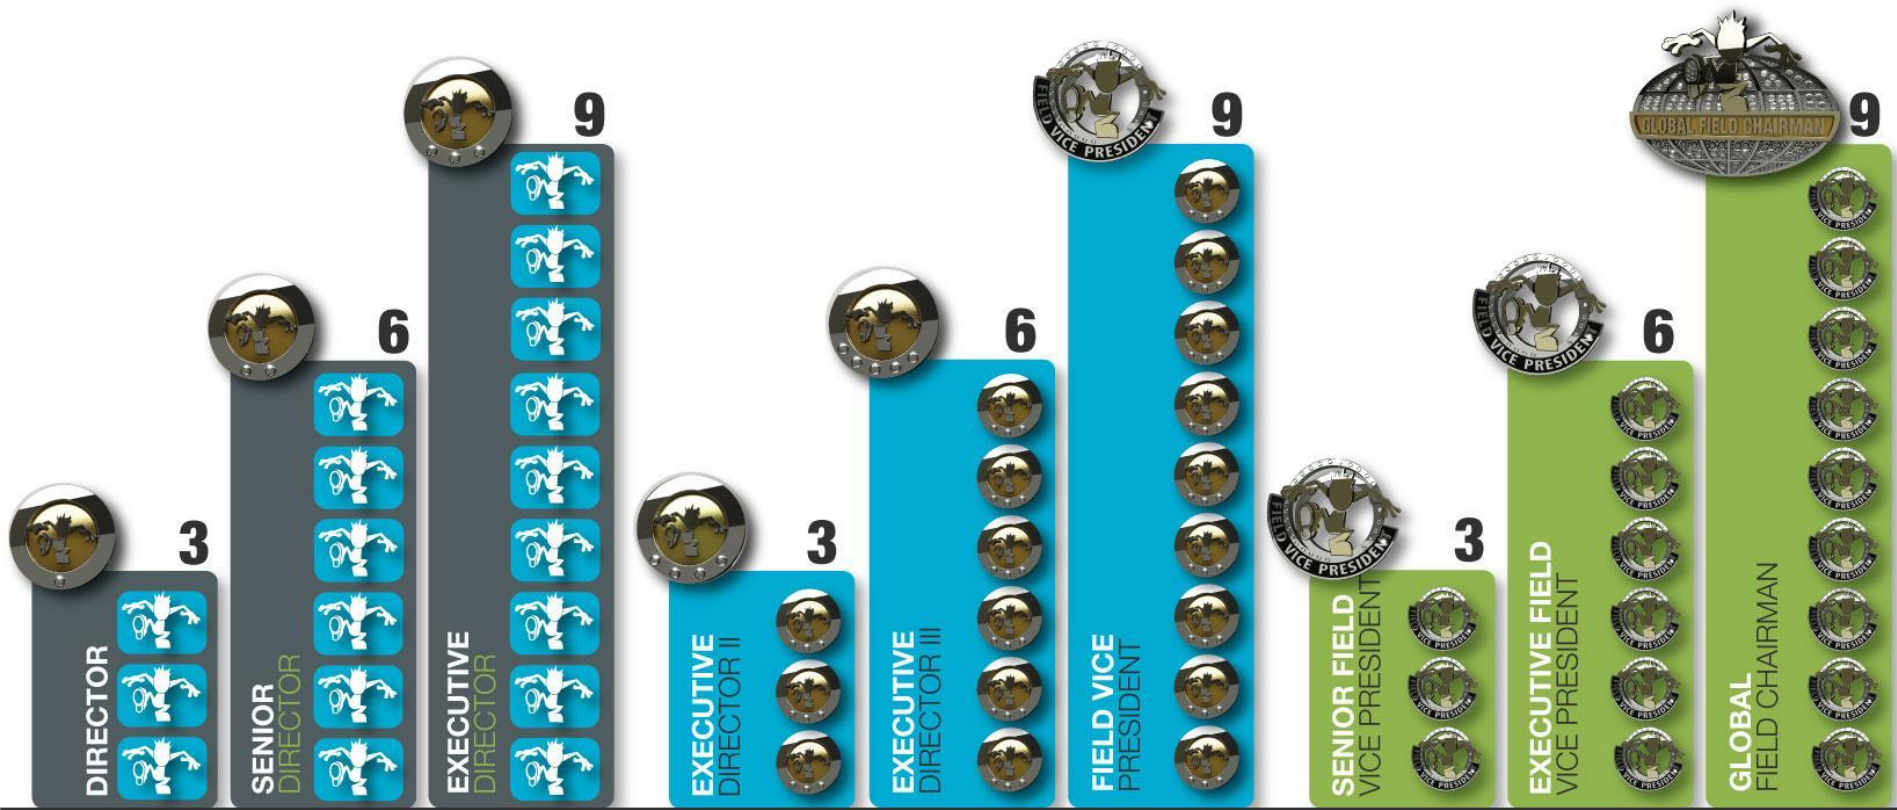

Включает комнату видео конференций на 100 человек

Включает инструмент расширенного интернет маркетинга

Включает уникальный персональный видео ролик

3.66

5 источников начисления дохода

- 1) Комиссионные за прямые продажи
- 2) Бонус с продажи продукта
- 3) Матрица (Power Matrix)
- 4) Бонус соответствия (Matching Bonus)
- 5) Бесконечный Бонус (Infinity Bonus)
- 6) Бонус от оборота компании (Firmenpool Bonus)

BASIC PACKAGE			PREMIUM PACKAGE		
POINT of SALE = \$25			POINT of SALE = \$50		
EXECUTIVE DIRECTOR	+	\$1	EXECUTIVE DIRECTOR	+	\$9
EXECUTIVE DIRECTOR II	+	\$1	EXECUTIVE DIRECTOR II	+	\$9
EXECUTIVE DIRECTOR III	+	\$1	EXECUTIVE DIRECTOR III	+	\$9
FIELD VICE PRESIDENT	+	\$1	FIELD VICE PRESIDENT	+	\$9
SENIOR FIELD VICE PRESIDENT	+	\$1	SENIOR FIELD VICE PRESIDENT	+	\$9
EXECUTIVE FIELD VICE PRESIDENT	+	\$1	EXECUTIVE FIELD VICE PRESIDENT	+	\$9
GLOBAL FIELD CHAIRMAN	+	\$1	GLOBAL FIELD CHAIRMAN	+	\$9