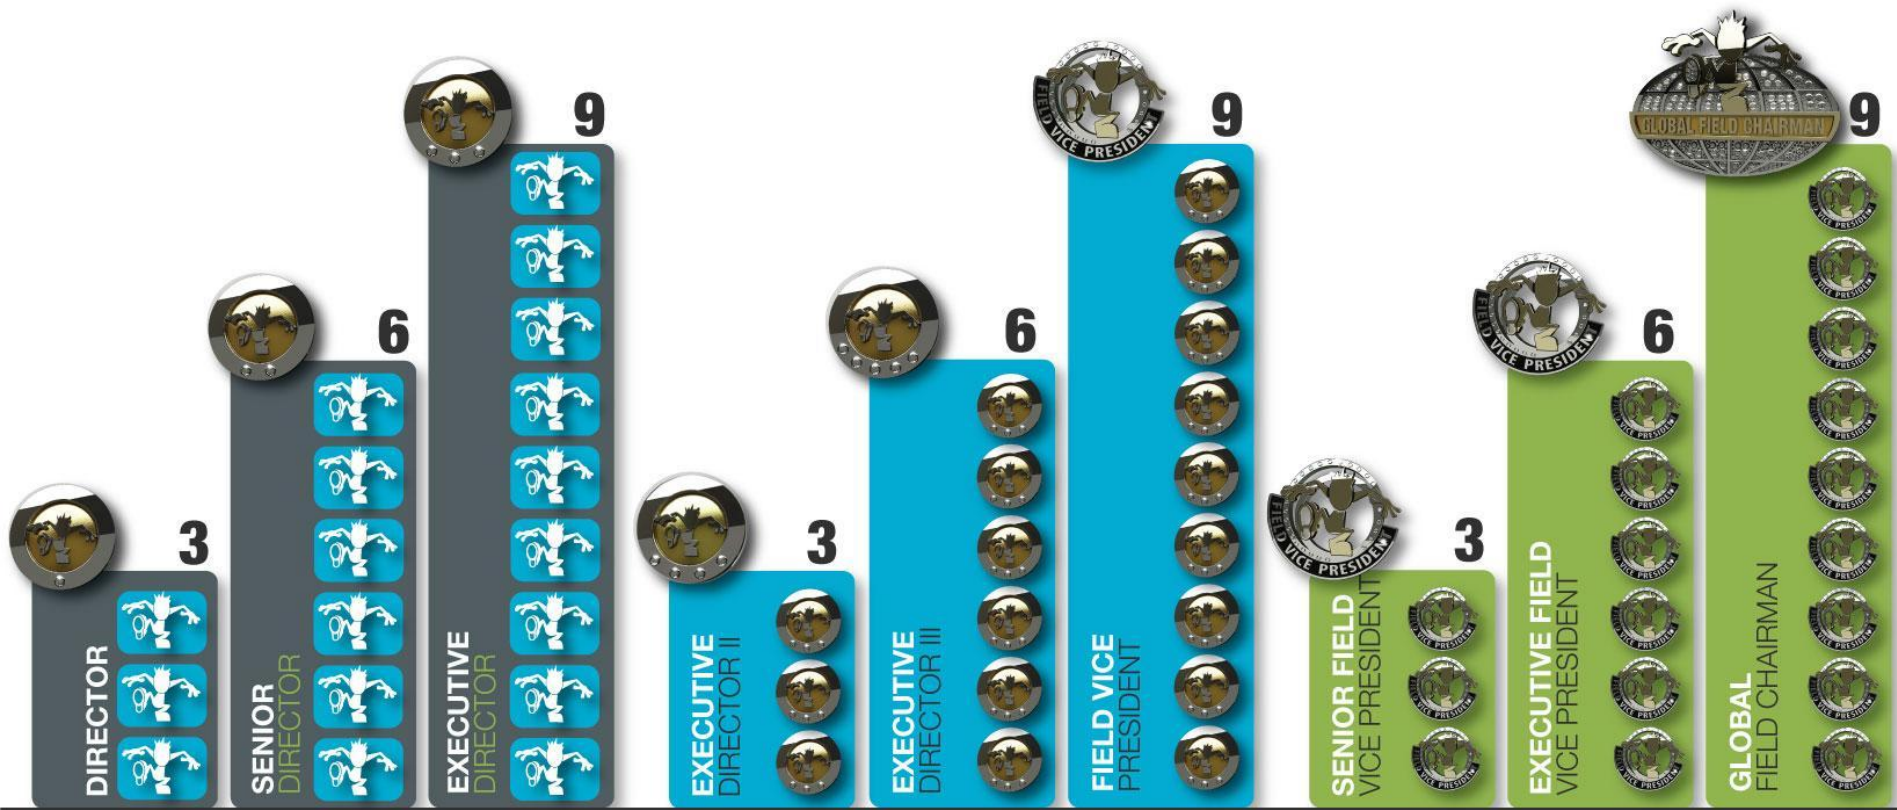

Включает комнату видео конференций на 100 человек

Включает инструмент расширенного интернет маркетинга

Включает уникальный персональный видео ролик

3.66

5 источников начисления дохода

- 1) Комиссионные за прямые продажи
- 2) Бонус с продажи продукта
- 3) Матрица (Power Matrix)
- 4) Бонус соответствия (Matching Bonus)
- 5) Бесконечный Бонус (Infinity Bonus)
- 6) Бонус от оборота компании (Firmenpool Bonus)

WowWe's LEADERSHIP QUALIFICATIONS

Карьерная лестница WowWe –
квалификация лидеров

Комиссионные за прямые продажи

- 10% комиссионных за личную продажу
- 5% с оплаты ежемесячной активности

Бонус с продажи продукта

BASIC PACKAGE			PREMIUM PACKAGE		
POINT of SALE = \$25			POINT of SALE = \$50		
EXECUTIVE DIRECTOR	+	\$1	EXECUTIVE DIRECTOR	+	\$9
EXECUTIVE DIRECTOR II	+	\$1	EXECUTIVE DIRECTOR II	+	\$9
EXECUTIVE DIRECTOR III	+	\$1	EXECUTIVE DIRECTOR III	+	\$9
FIELD VICE PRESIDENT	+	\$1	FIELD VICE PRESIDENT	+	\$9
SENIOR FIELD VICE PRESIDENT	+	\$1	SENIOR FIELD VICE PRESIDENT	+	\$9
EXECUTIVE FIELD VICE PRESIDENT	+	\$1	EXECUTIVE FIELD VICE PRESIDENT	+	\$9
GLOBAL FIELD CHAIRMAN	+	\$1	GLOBAL FIELD CHAIRMAN	+	\$9