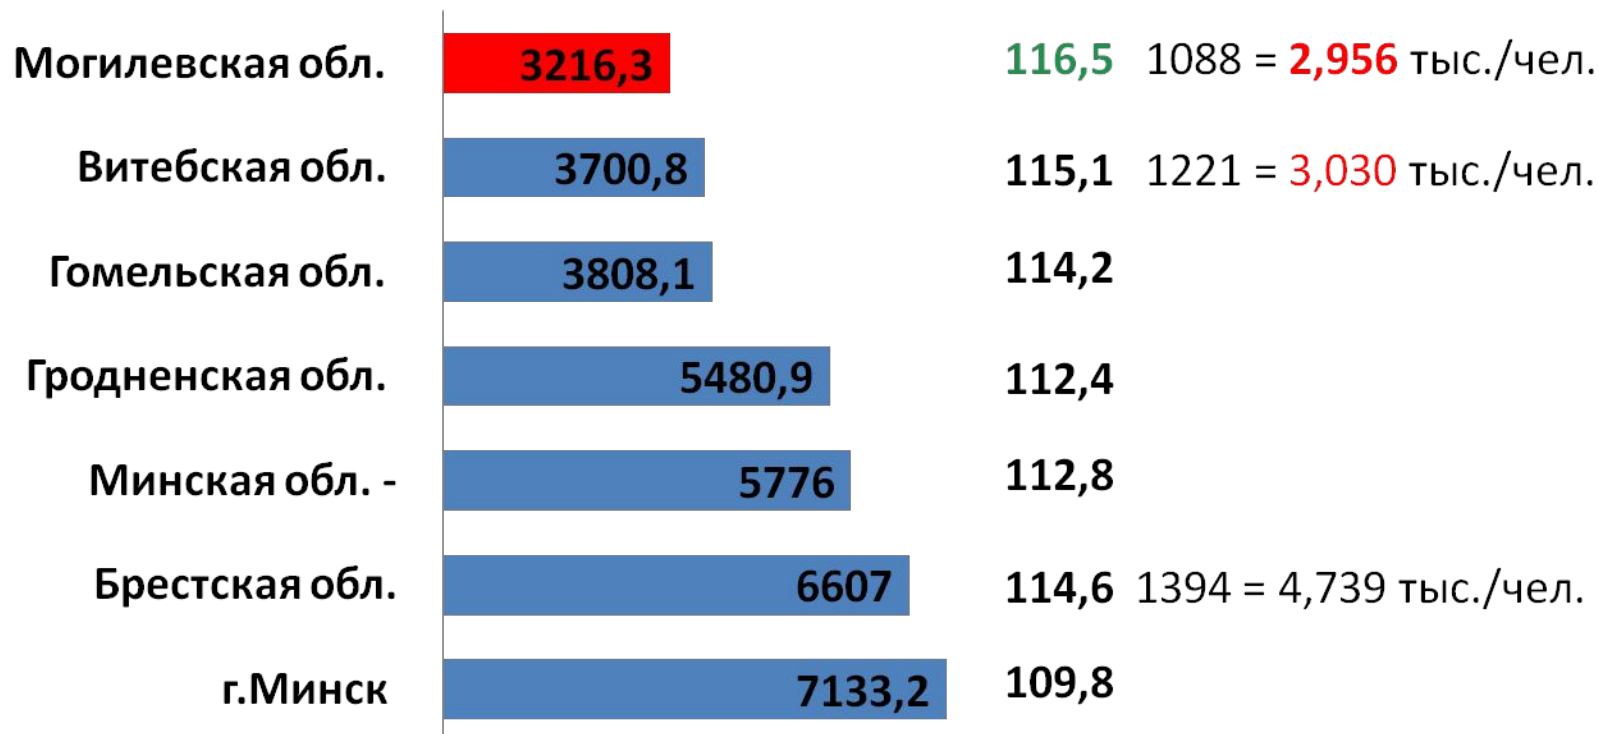

Произведено потребительских товаров

Произведено в 2010 г.
(млрд.руб.)

2010 г. к 2009 г.
(%)