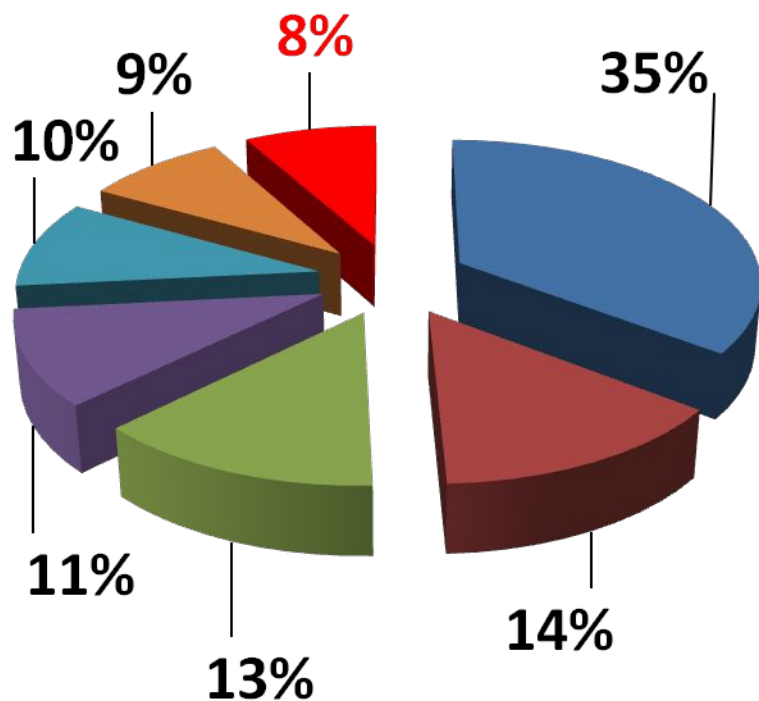

## Валовой Региональный Продукт (млрд. руб.)

■ г. Минск - 55459,1

■ Минская обл. - 22007

■ Гомельская обл. - 20861,7 / 14530 тыс./чел.

■ Брестская обл. - 16734,1 / 12004 тыс./чел.

■ Витебская обл. - 15329,1 / 12554 тыс./чел.