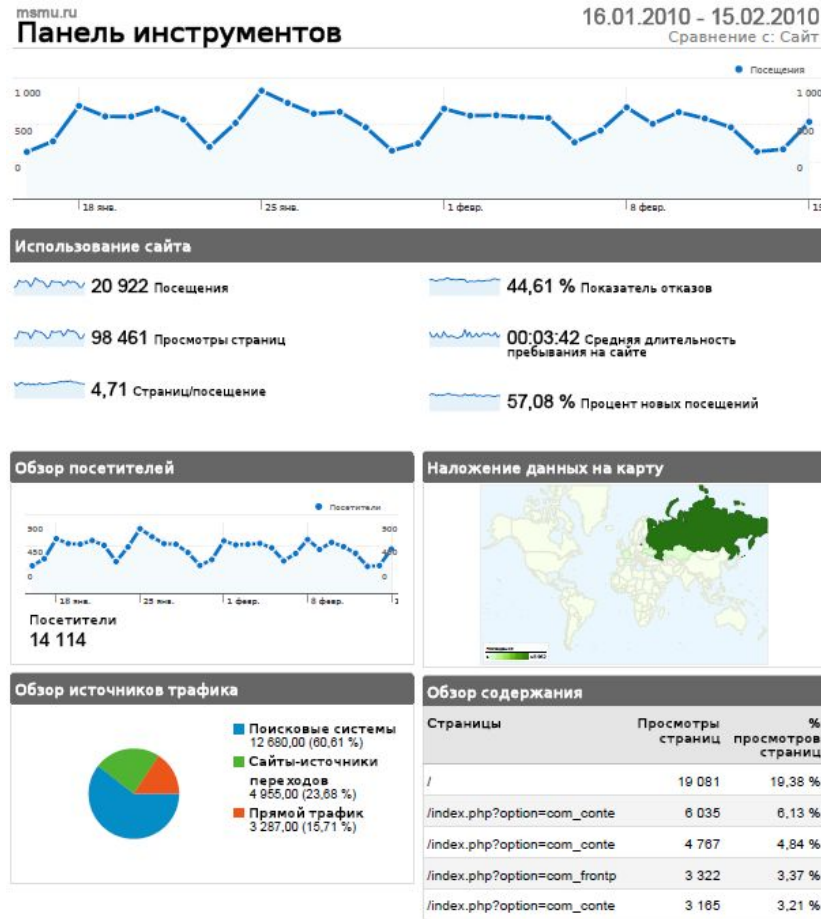

Средства:

Google Analytics

Яндекс

метрика бета

Sp)LoG

Google Analytics:

Литература, блоги, сайты:

SEO: