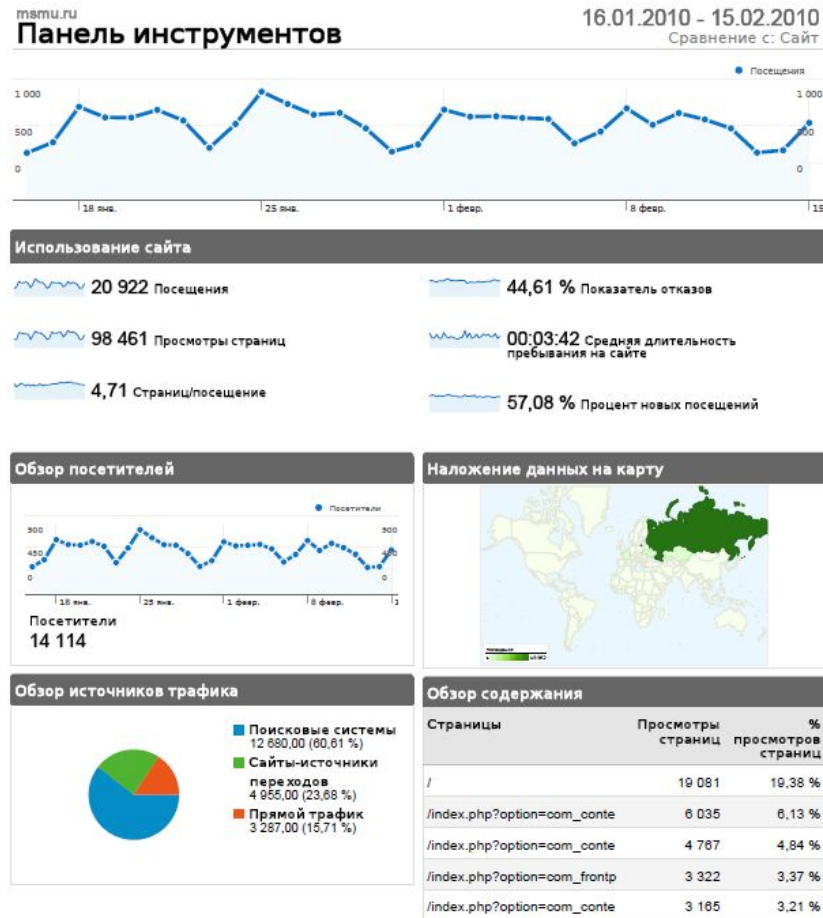

Средства:

Google Analytics

Яндекс

метрика бета

SpLoG

# Google Analytics: