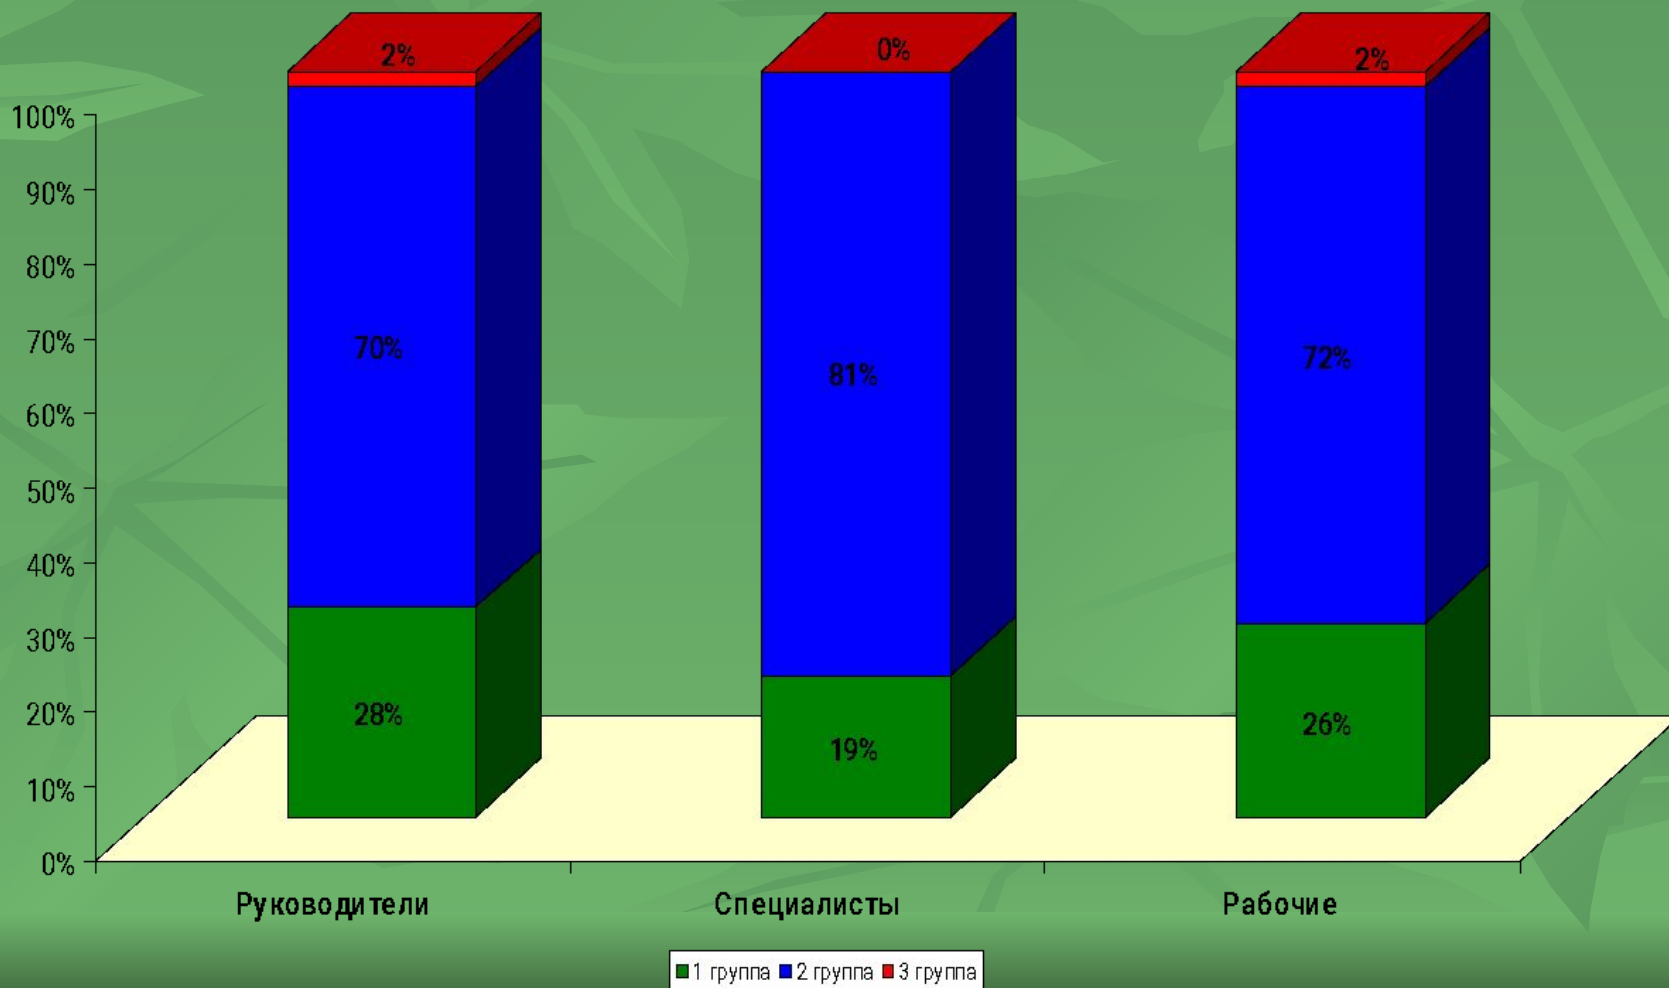

РЕЗУЛЬТАТЫ ОБСЛЕДОВАНИЯ ПЕРСОНАЛА ООО «ЮНГ-ЭНЕРГОНЕФТЬ»