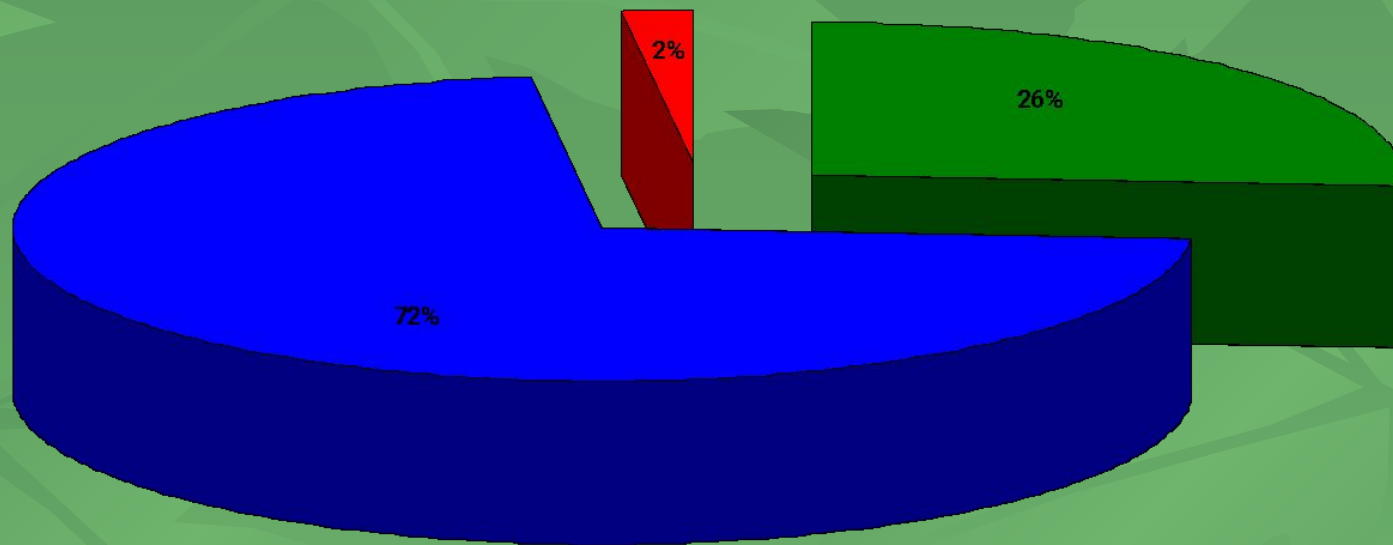

ООО «ЮНГ-Энергонефть»

2009г. – 2011г.

Проведено – 2800 обследований

При приеме на работу – 574 человек

Первичное – 1486 человек

Повторное – 740 человек

РЕЗУЛЬТАТЫ ОБСЛЕДОВАНИЯ ПЕРСОНАЛА ООО «ЮНГ-ЭНЕРГОНЕФТЬ»