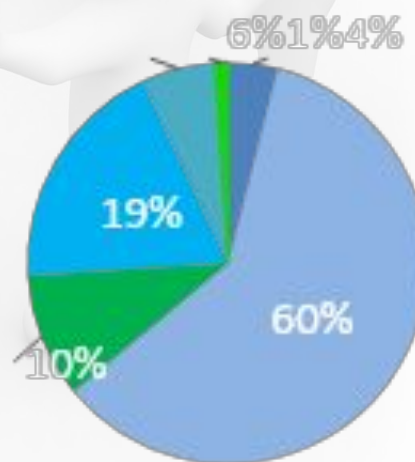

Специальный портал для здоровых и больных

«Здоровье Инфо» сегодня:

1 473 781 – ежемесячная аудитория портала

990 741 – уникальных посетителей

8 458 257 – просмотров страниц

7 минут – средняя длительность пребывания на сайте

54,7 % пользователей просматривают **10** страниц **за одно** посещение

Аудитория портала

Женщины

Мужчины

- Моложе 20 - 10%
- 20 - 30 лет - 35%
- 30 - 40 лет - 30%
- 40 - 50 лет - 16%
- Старше 50 - 9%

- Высшее и ученая степень - 4%
- Высшее - 60%
- Неполное высшее - 10%
- Среднее специальное - 19%
- Среднее - 6%
- Неполное среднее - 1%