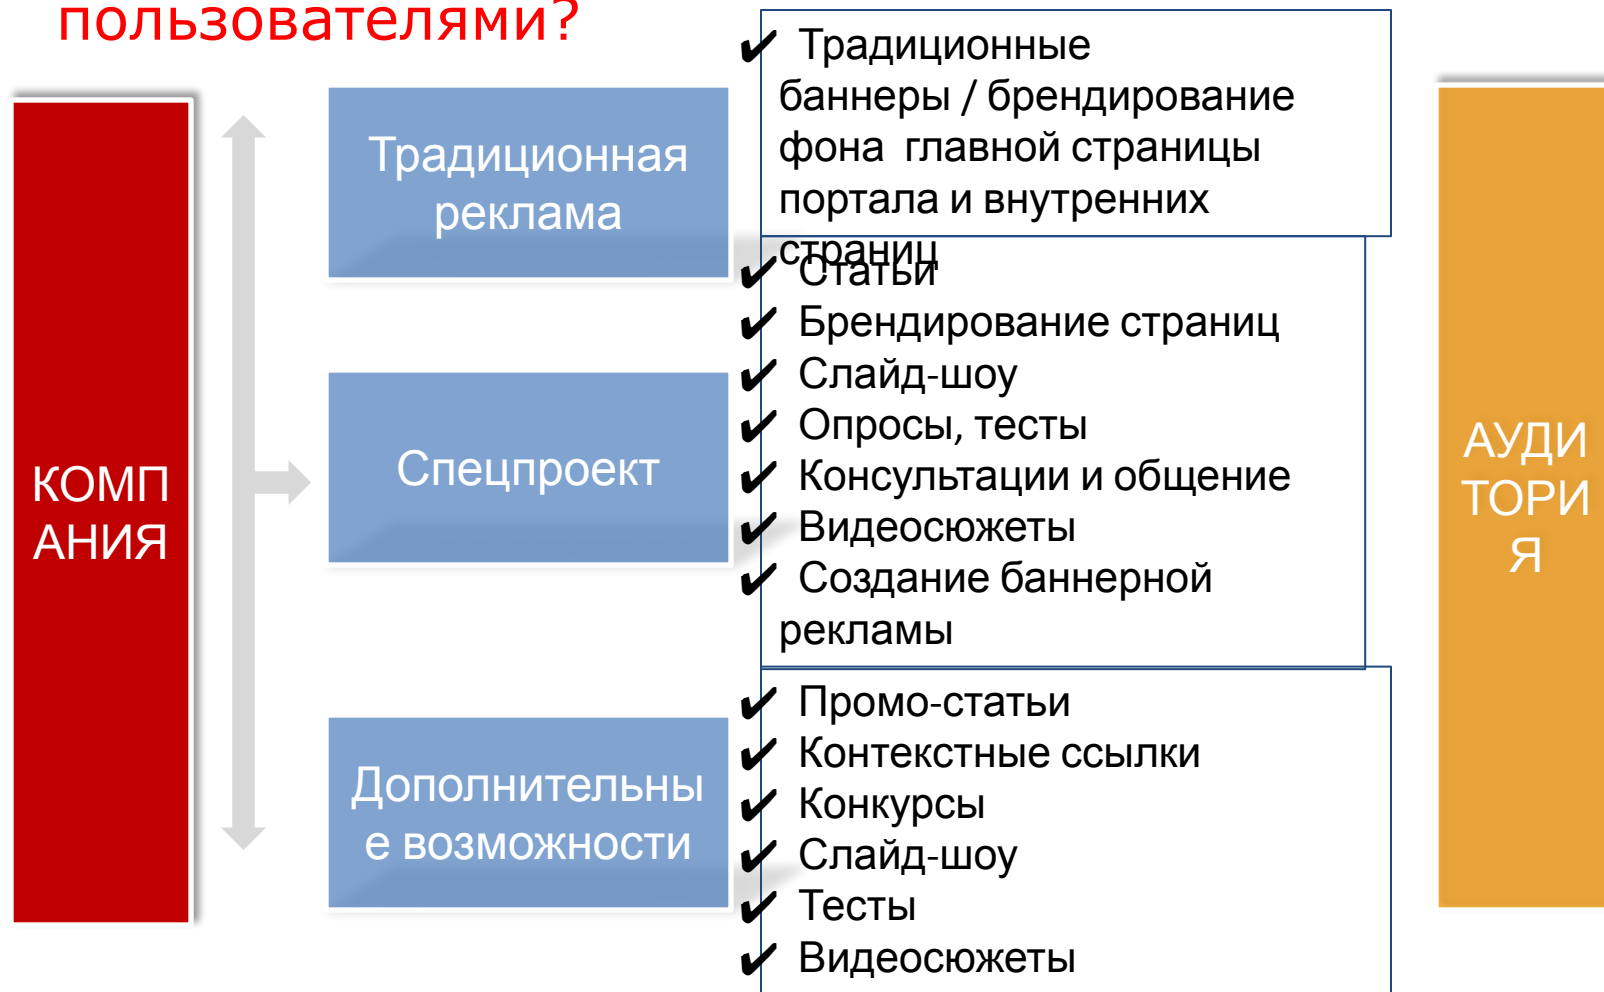

Как Ваша компания будет контактировать с пользователями?