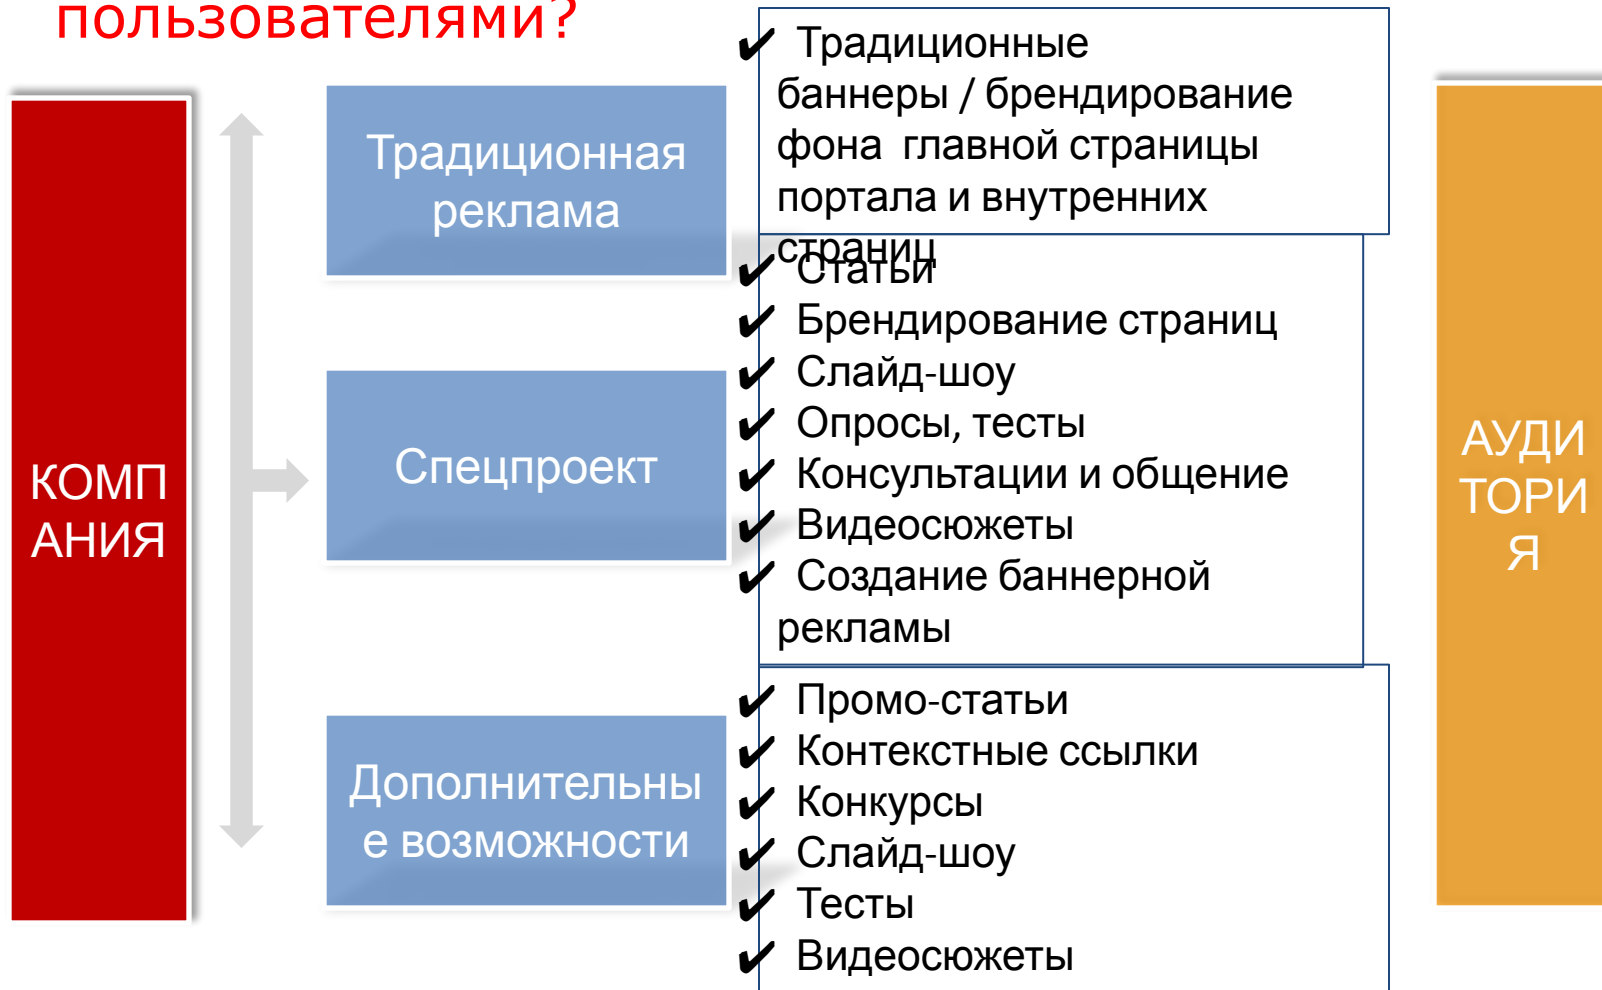

Как Ваша компания будет контактировать с пользователями?