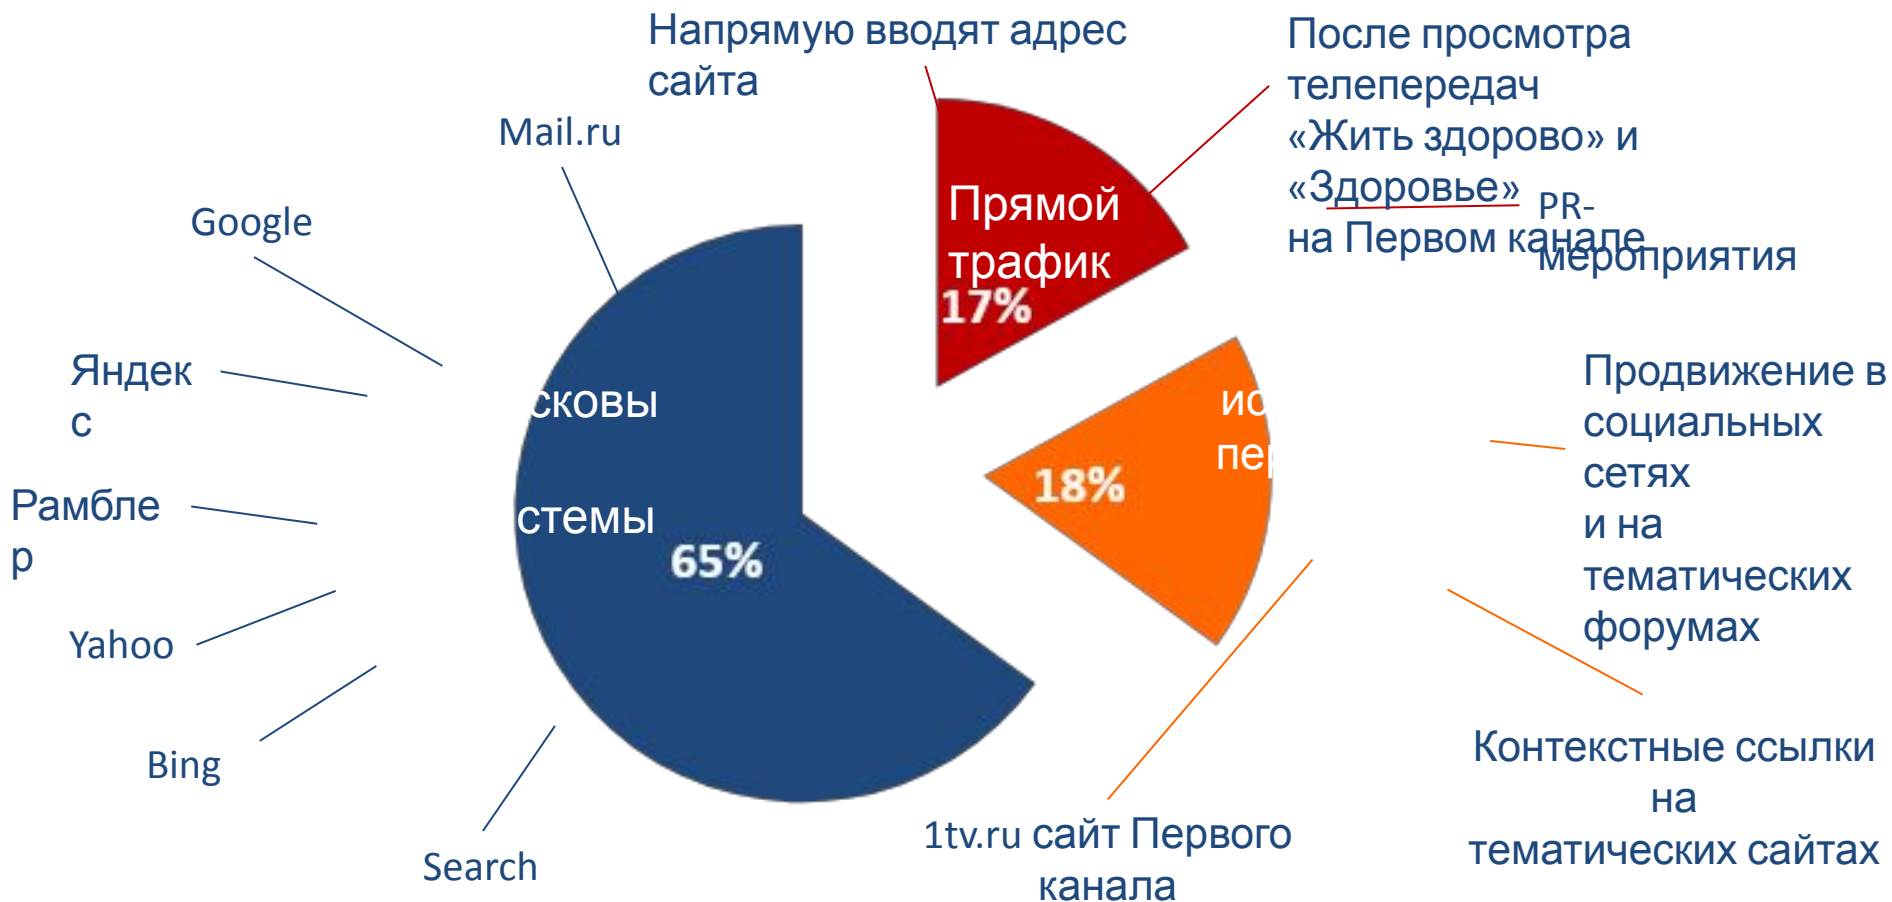

54,7 % пользователей просматривают **10** страниц **за одно** посещение

Аудитория портала

Женщины 82%

Мужчины 18%

- Моложе 20 - 10%
- 20 - 30 лет - 35%
- 30 - 40 лет - 30%
- 40 - 50 лет - 16%
- Старше 50 - 9%

«Здоровье Инфо» в социальных сетях

Наши группы в социальных сетях:

- 2 437 участников

- 658 участников

- 670 участников

- 25 658 участников

Чем занимаются посетители портала ?

Как попадают посетители на портал «Здоровье Инфо»