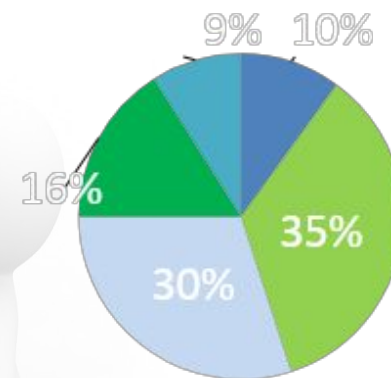

Специальный портал для здоровых и больных

«Здоровье Инфо» сегодня:

1 473 781 – ежемесячная аудитория портала

990 741 – уникальных посетителей

8 458 257 – просмотров страниц

7 минут – средняя длительность пребывания на сайте

54,7 % пользователей просматривают **10** страниц **за одно** посещение

Аудитория портала

Женщины

Мужчины

- Моложе 20 - 10%
- 20 - 30 лет - 35%
- 30 - 40 лет - 30%
- 40 - 50 лет - 16%
- Старше 50 - 9%

- Высшее и ученая степень - 4%
- Высшее - 60%
- Неполное высшее - 10%
- Среднее специальное - 19%
- Среднее - 6%
- Неполное среднее - 1%