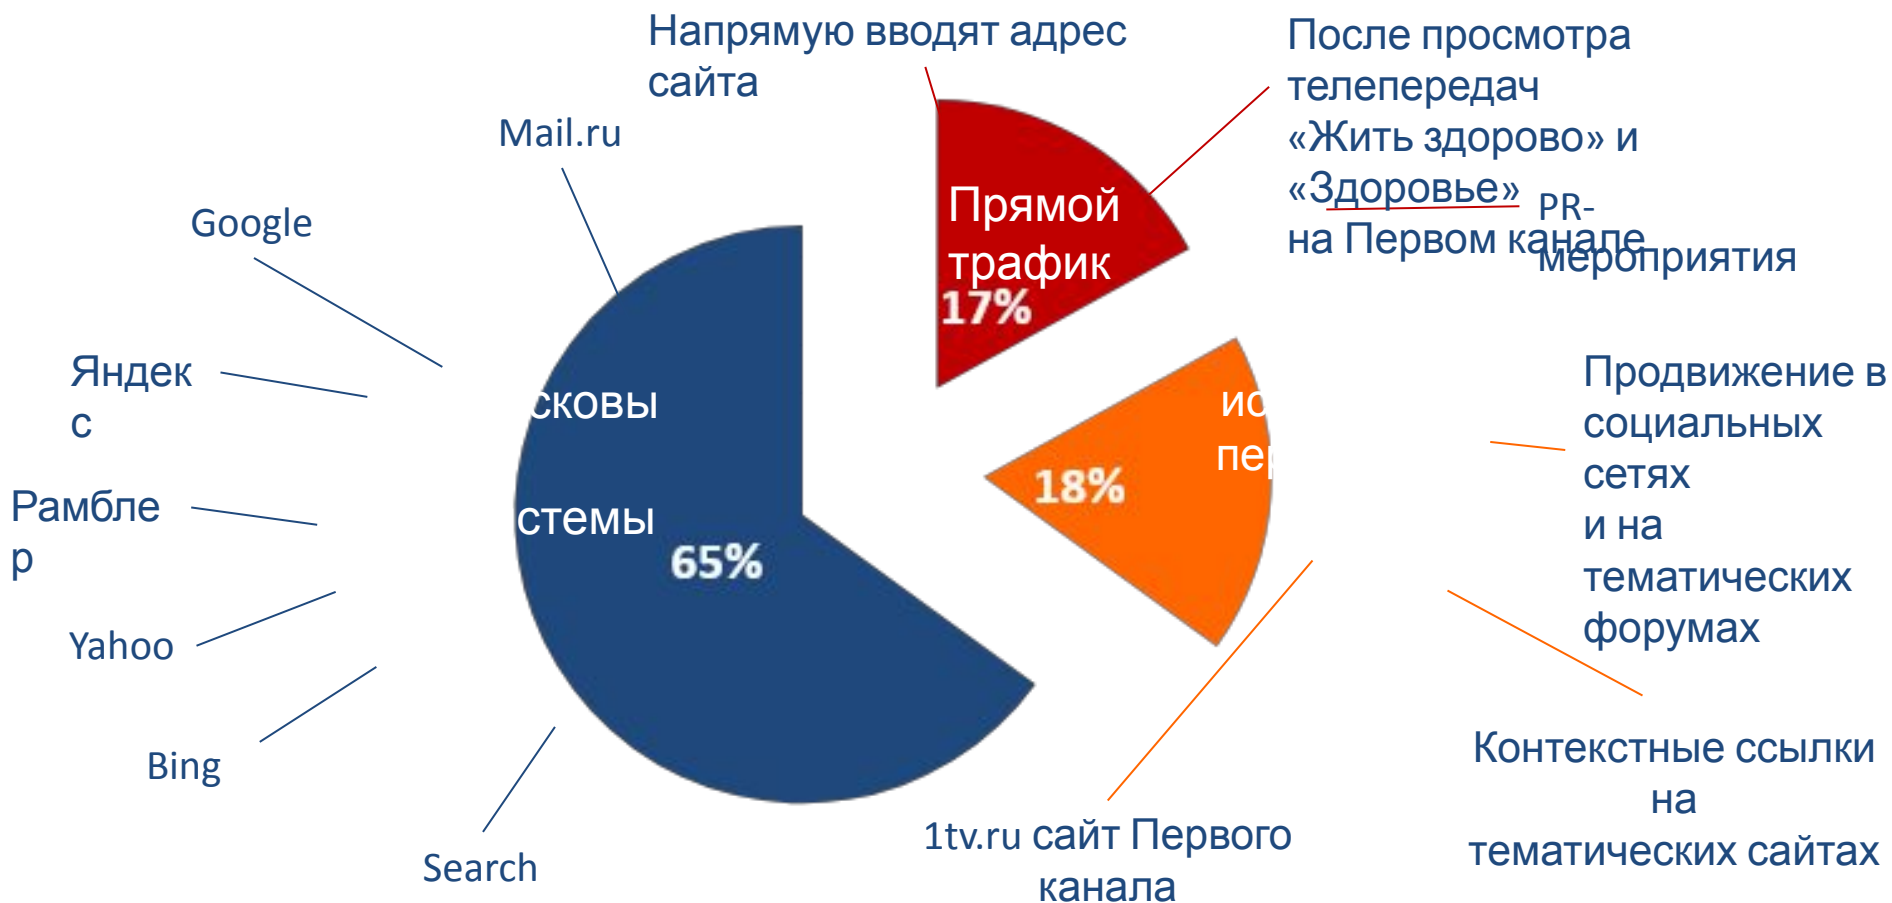

«Здоровье Инфо» в социальных сетях

Наши группы в социальных сетях:

- 2 437 участников

- 658 участников

- 670 участников

- 25 658 участников

Чем занимаются посетители портала ?

Как попадают посетители на портал «Здоровье Инфо»