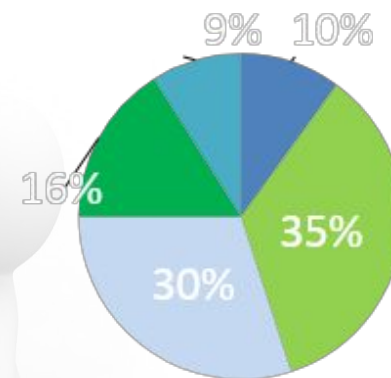

Специальный портал для здоровых и больных

«Здоровье Инфо» сегодня:

1 473 781 – ежемесячная аудитория портала

990 741 – уникальных посетителей

8 458 257 – просмотров страниц

7 минут – средняя длительность пребывания на сайте

54,7 % пользователей просматривают **10** страниц **за одно** посещение

Аудитория портала

Женщины 82%

Мужчины 18%

- Моложе 20 - 10%
- 20 - 30 лет - 35%
- 30 - 40 лет - 30%
- 40 - 50 лет - 16%
- Старше 50 - 9%