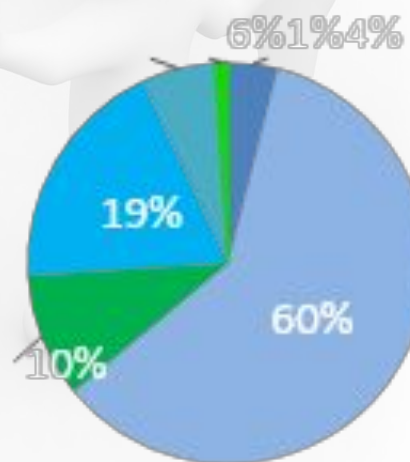

Специальный портал для здоровых и больных

«Здоровье Инфо» сегодня:

1 473 781 – ежемесячная аудитория портала

990 741 – уникальных посетителей

8 458 257 – просмотров страниц

7 минут – средняя длительность пребывания на сайте

54,7 % пользователей просматривают **10** страниц **за одно** посещение

Аудитория портала

Женщины 82%

Мужчины 18%

- Моложе 20 - 10%
- 20 - 30 лет - 35%
- 30 - 40 лет - 30%
- 40 - 50 лет - 16%
- Старше 50 - 9%

- Высшее и ученая степень - 4%
- Высшее - 60%
- Неполное высшее - 10%
- Среднее специальное - 19%
- Среднее - 6%
- Неполное среднее - 1%

География портала

Россия	1 053 993
Украина	120 514
Казахстан	46 485
Беларусь	46 959
Германия	18 073
Молдова	16 734
Латвия	8 800
США	14 775
Литва	4 581
Израиль	13 920
Эстония	5 757
Узбекистан	4 746
Азербайджан	4 183
Италия	3 539
Армения	4 479
Испания	2 091
Греция	1 275
Великобритания	2 843
Киргизия	2 693