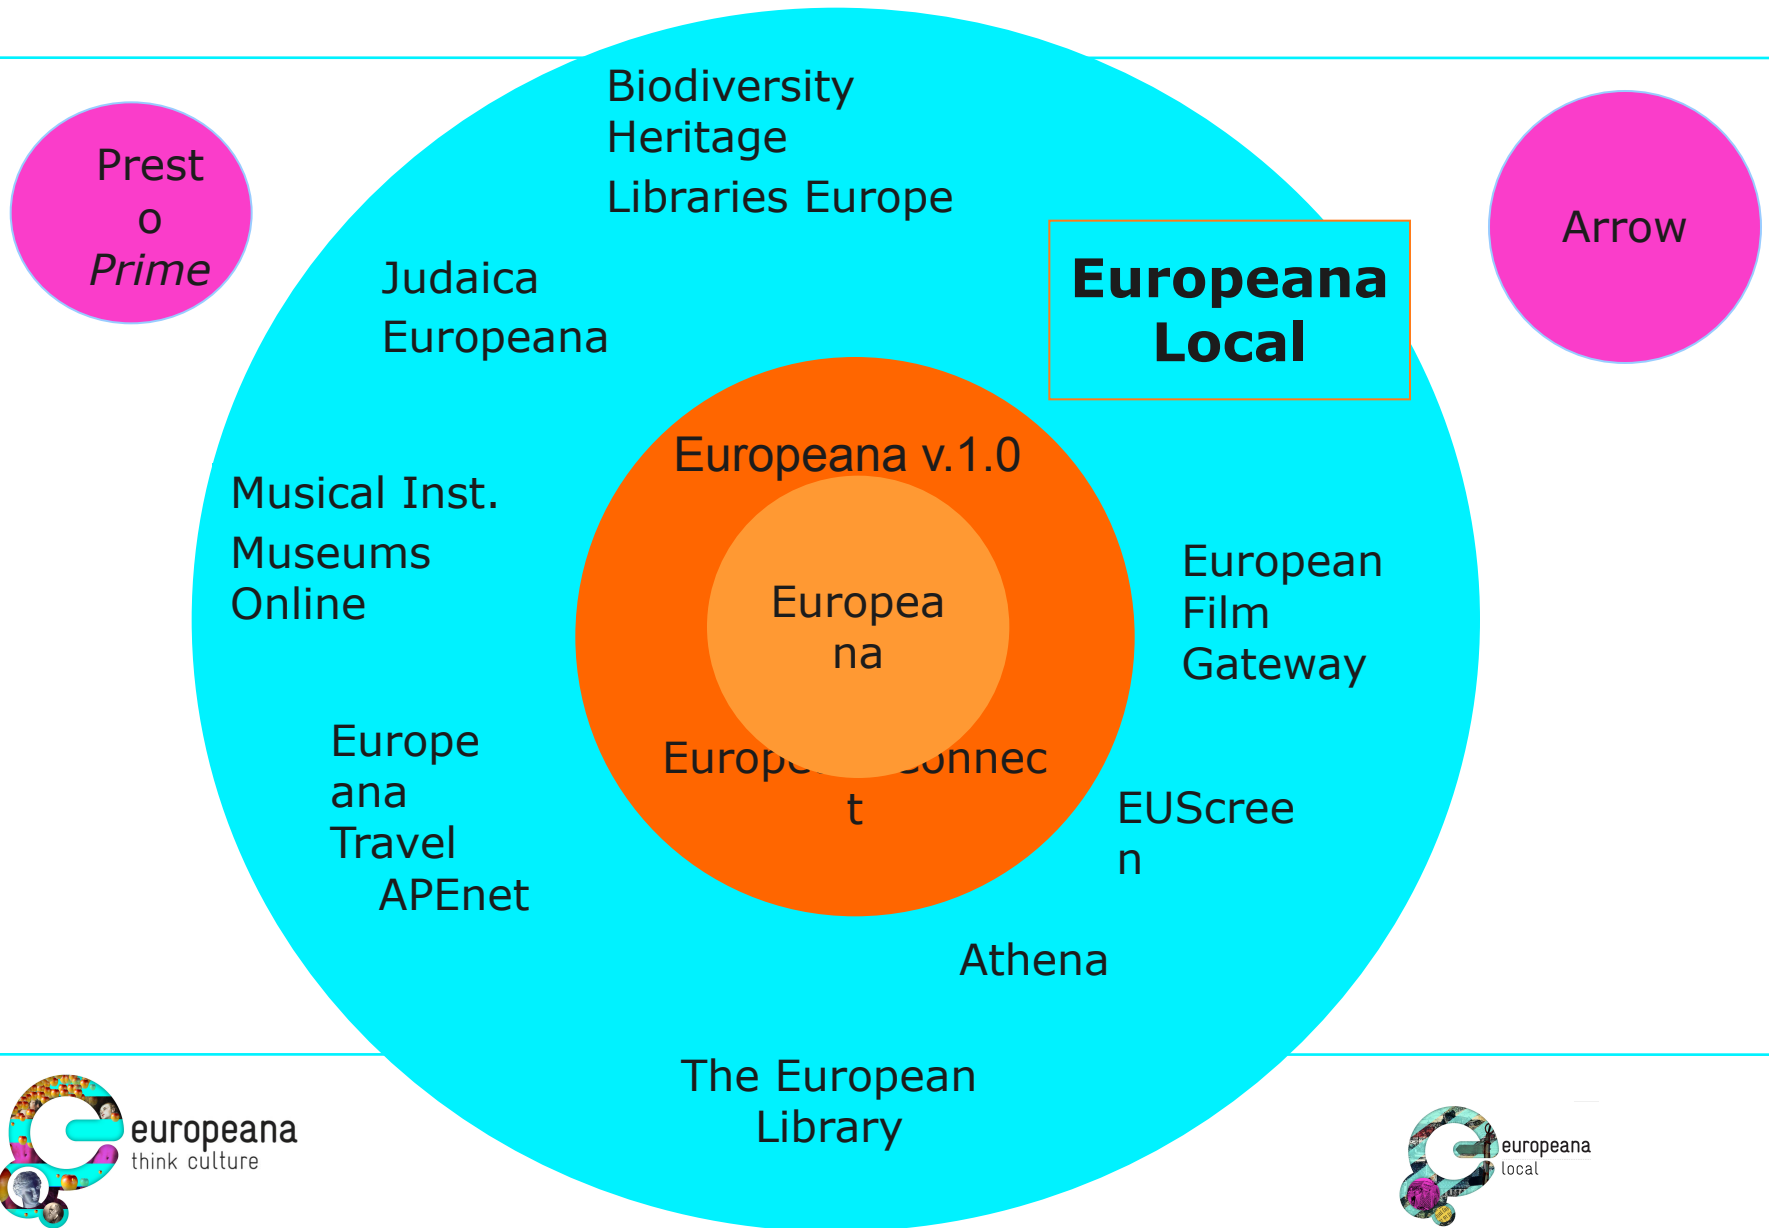

europeana
think culture

ЕвропеанаЛокал: статус, прогресс и планы

Ольга Макхенри
Eva Moscow 2009

europeana
local

Что такое ЕвропеанаЛокал?

ЕuropeанаЛокал - проект, профинансированный **Европейской Комиссией** в рамках инициативы создания Европейской Цифровой Библиотеки (Еuropeаны)

Партнеры ЕвропейаныЛокал

Местные, региональные,
федеральные музеи, библиотеки
и архивы всех стран-членов ЕС
(плюс Норвегия) – 32 партнера

ЕвропеанаЛокал

Основные задачи

- усовершенствование доступа к коллекциям, объектам, данным и метаданным **местных и региональных** музеев, библиотек и архивов
- обогащение метаданных этих культурных учреждений
- внедрение общих стандартов и инфраструктуры, поддерживаемых Европеаной

ЕвропеанаЛокал

Основные задачи

- Продвижение создания национальных агрегаторов и порталов
- Продвижение **дальнейшей оцифровки** культурного наследия

ЕвропеанаЛокал

Ключевые даты

- Проект начался 01 июня 2008 года
- Текущая стадия – середина проекта
- Первая экспертная оценка прогресса проекта – июль 2009 – оценка очень положительная

Проекты семьи Европеаны

ЕвропейанаЛокал

СТАТУС И ПРОГРЕСС

Европеана

- Релиз «Рейн» (июль 2010)

Европеана Локал основной поставщик контента к Рейнскому релизу (!)

- Релиз «Дунай» (апрель 2011)

ЕвропеанаЛокал