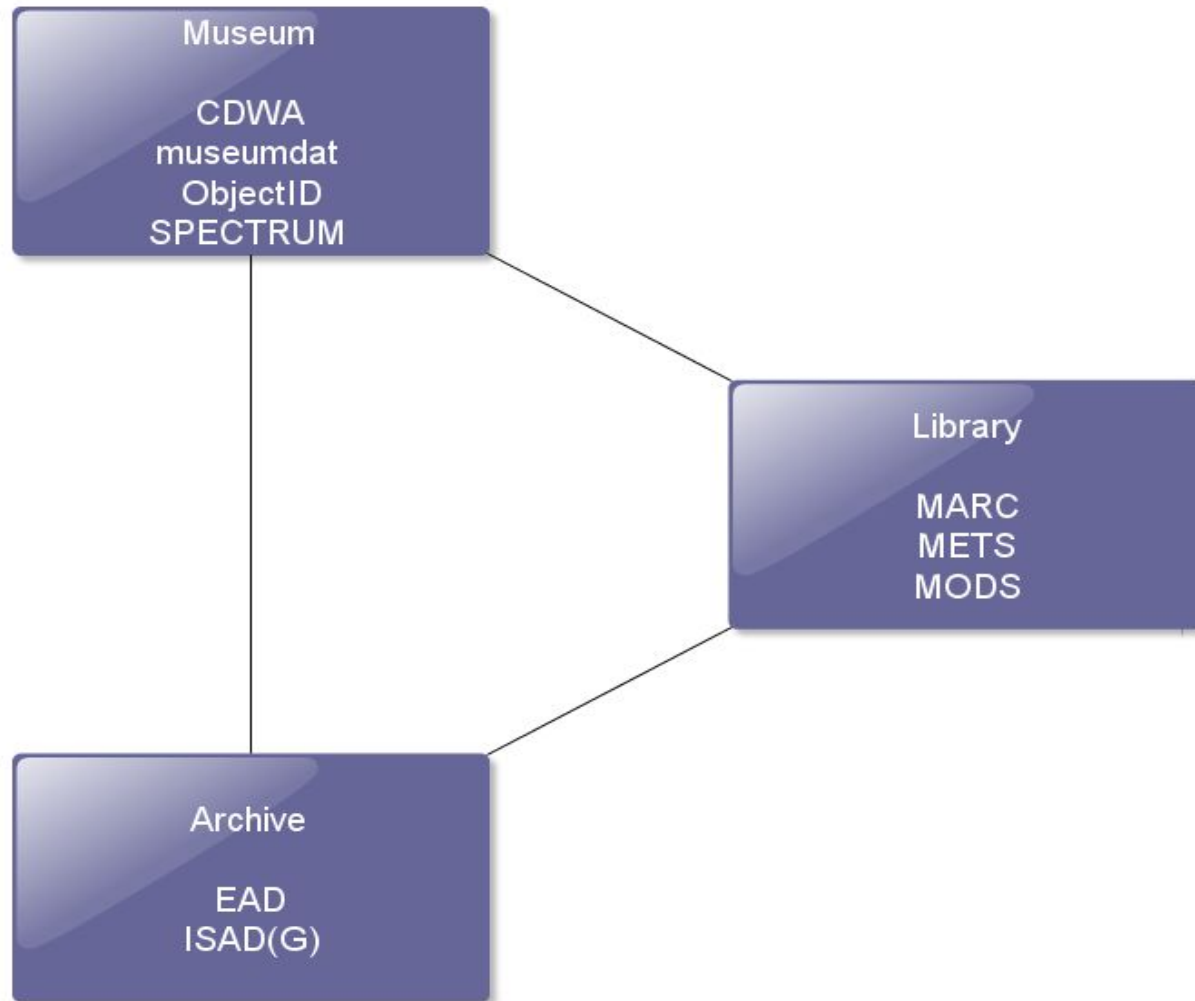

Стандарты метаданных контент провайдеров

ЕвропейанаЛокал: фазы подготовки партнеров

На сегодняшний день:

- 6-7 партнеров готовы предоставить свой контент Европеане (вся инфраструктура отлажена и протестирована)
- Контент составляет порядка 400-500,000 объектов
- Первая загрузка метаданных будет произведена Европеаной в ноябре-декабре 2009 (зависит от готовности Европеаны)