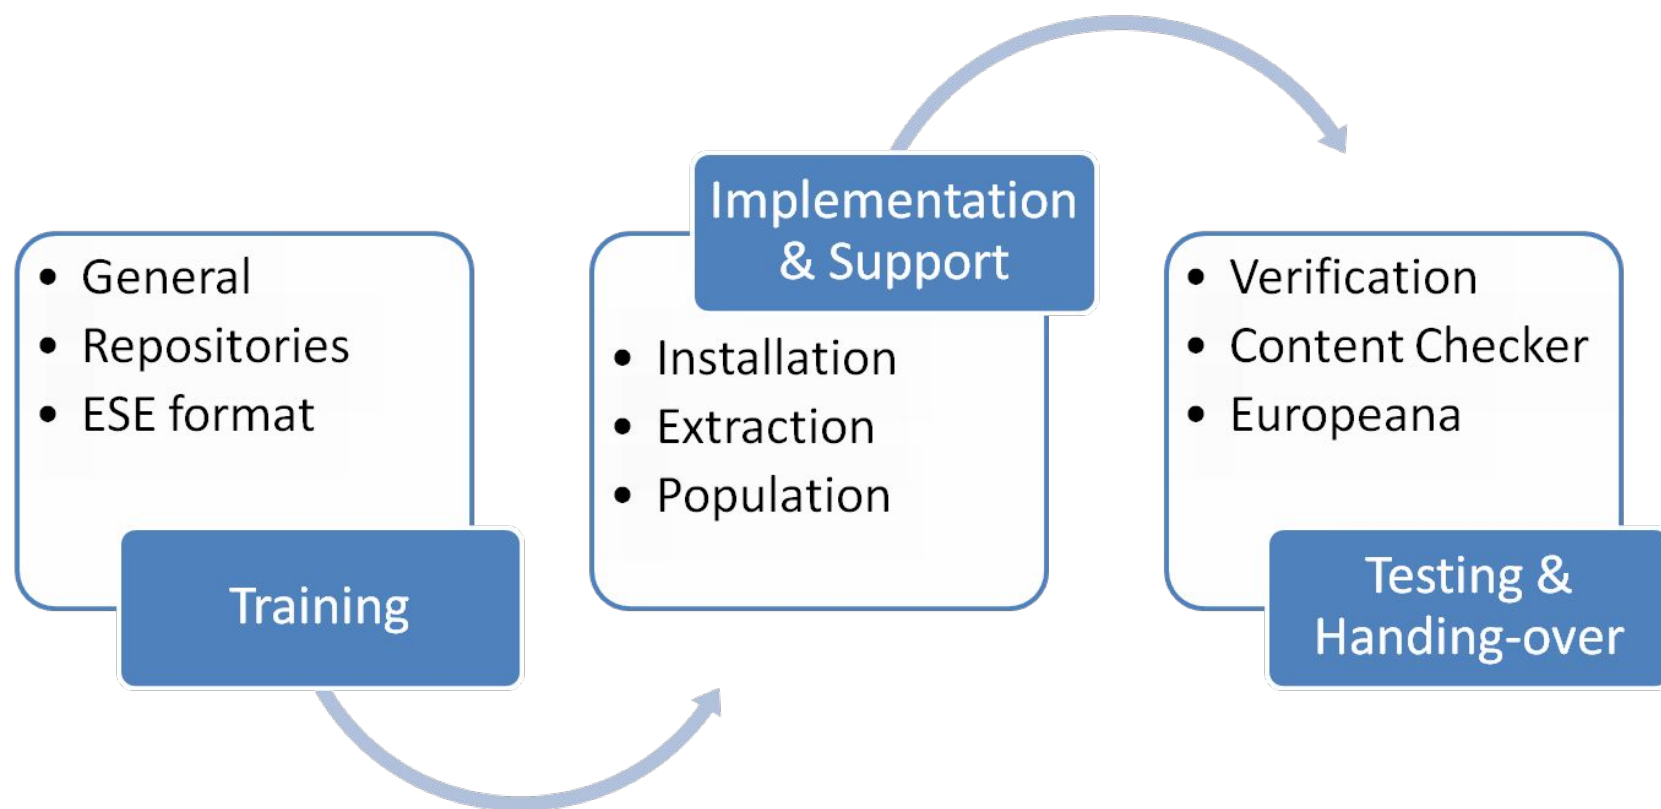

Стандарты метаданных контент провайдеров

ЕвропейанаЛокал: фазы подготовки партнеров

На сегодняшний день:

- 6-7 партнеров готовы предоставить свой контент Европеане (вся инфраструктура отлажена и протестирована)
- Контент составляет порядка 400-500,000 объектов
- Первая загрузка метаданных будет произведена Европеаной в ноябре-декабре 2009 (зависит от готовности Европеаны)