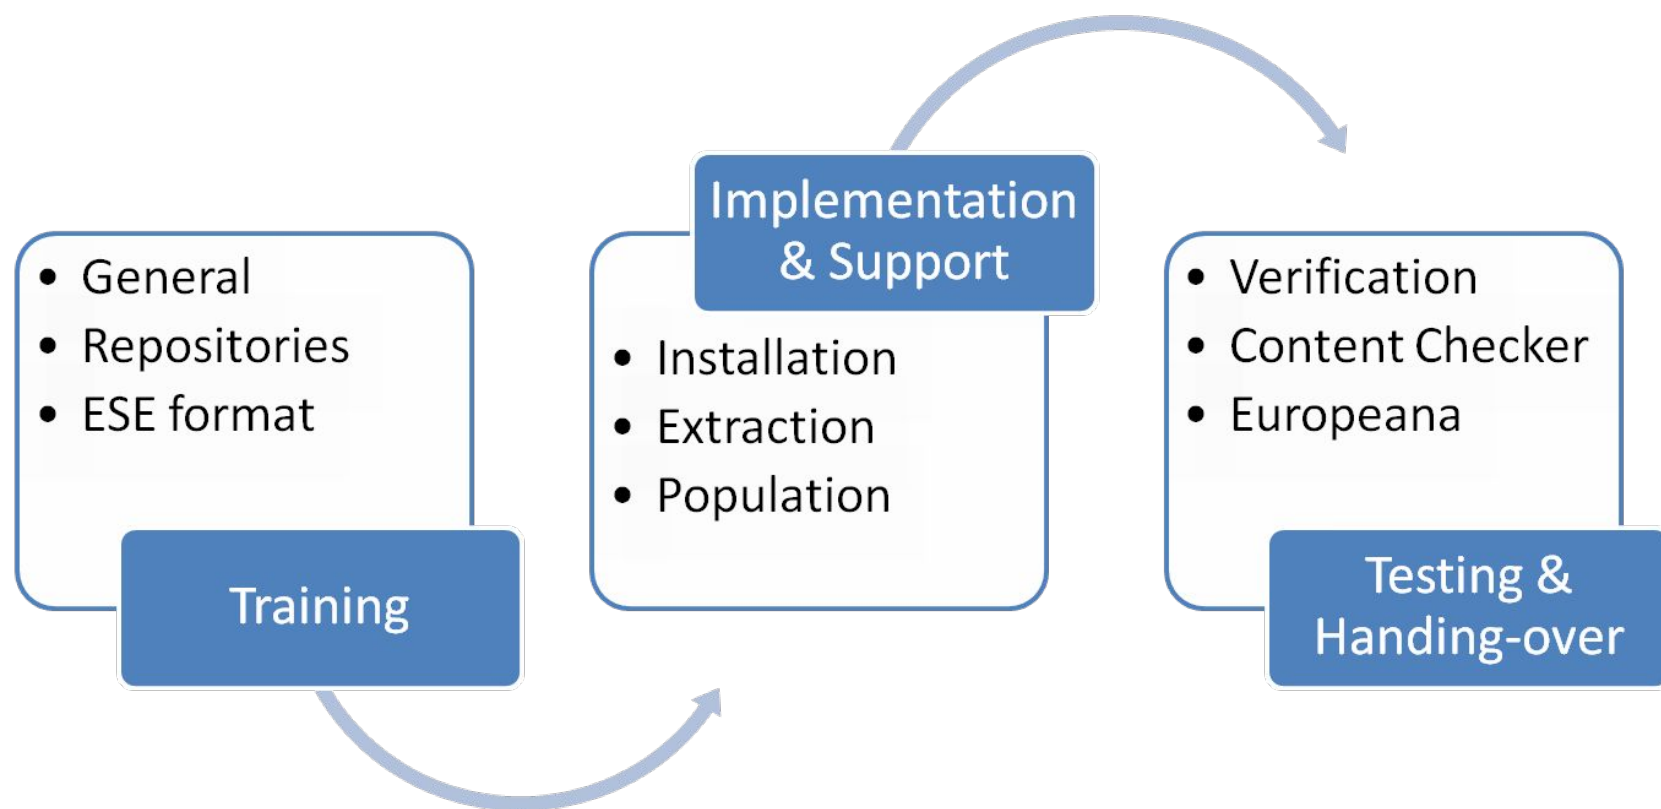

Стандарты метаданных контент провайдеров

ЕвропеанаЛокал: фазы подготовки партнеров

На сегодняшний день:

- 6-7 партнеров готовы предоставить свой контент Европеане (вся инфраструктура отлажена и протестирована)
- Контент составляет порядка 400-500,000 объектов
- Первая загрузка метаданных будет произведена Европеаной в ноябре-декабре 2009 (зависит от готовности Европеаны)