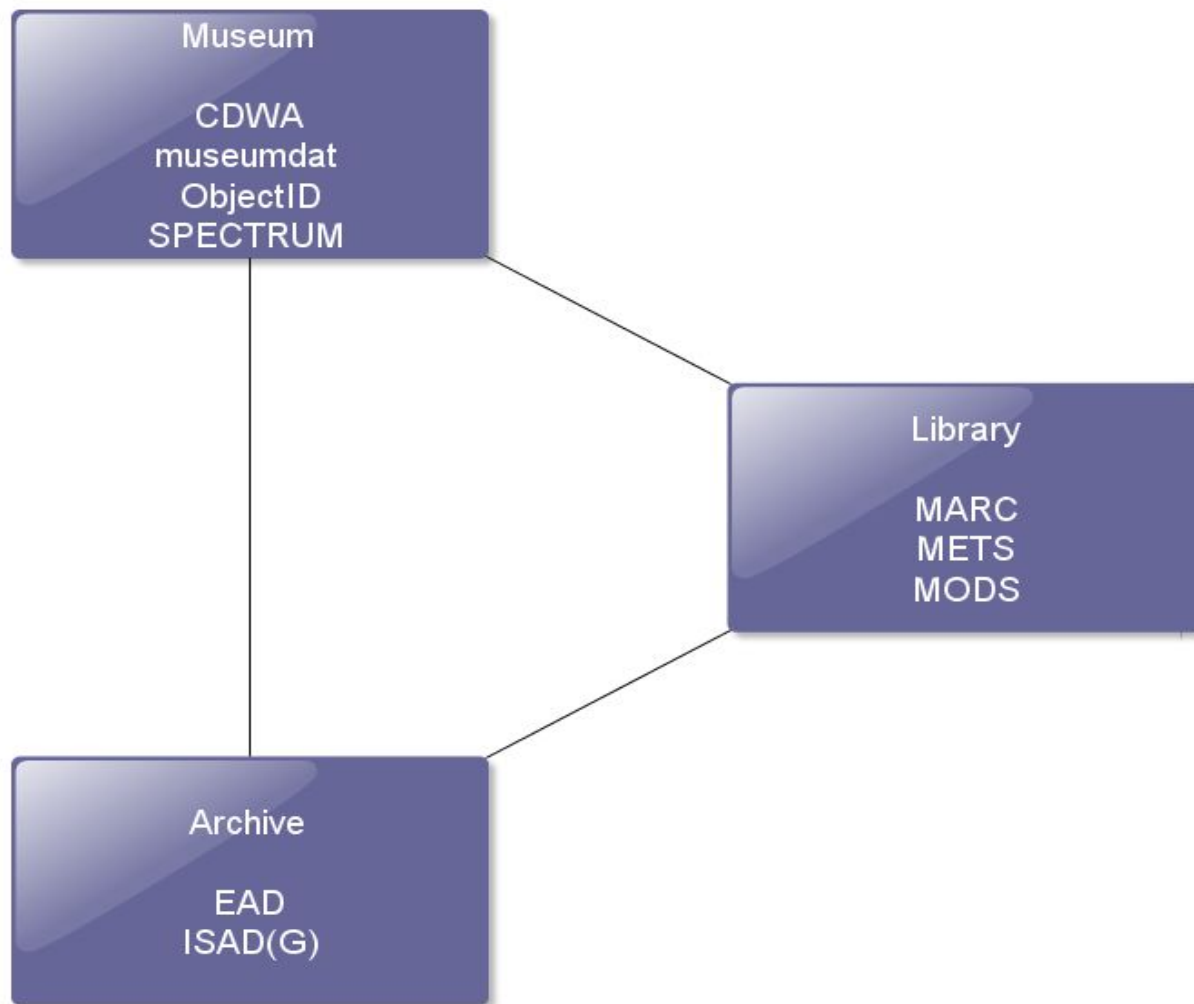

Стандарты метаданных контент провайдеров

ЕвропеанаЛокал: фазы подготовки партнеров

На сегодняшний день:

- 6-7 партнеров готовы предоставить свой контент Европеане (вся инфраструктура отлажена и протестирована)
- Контент составляет порядка 400-500,000 объектов
- Первая загрузка метаданных будет произведена Европеаной в ноябре-декабре 2009 (зависит от готовности Европеаны)