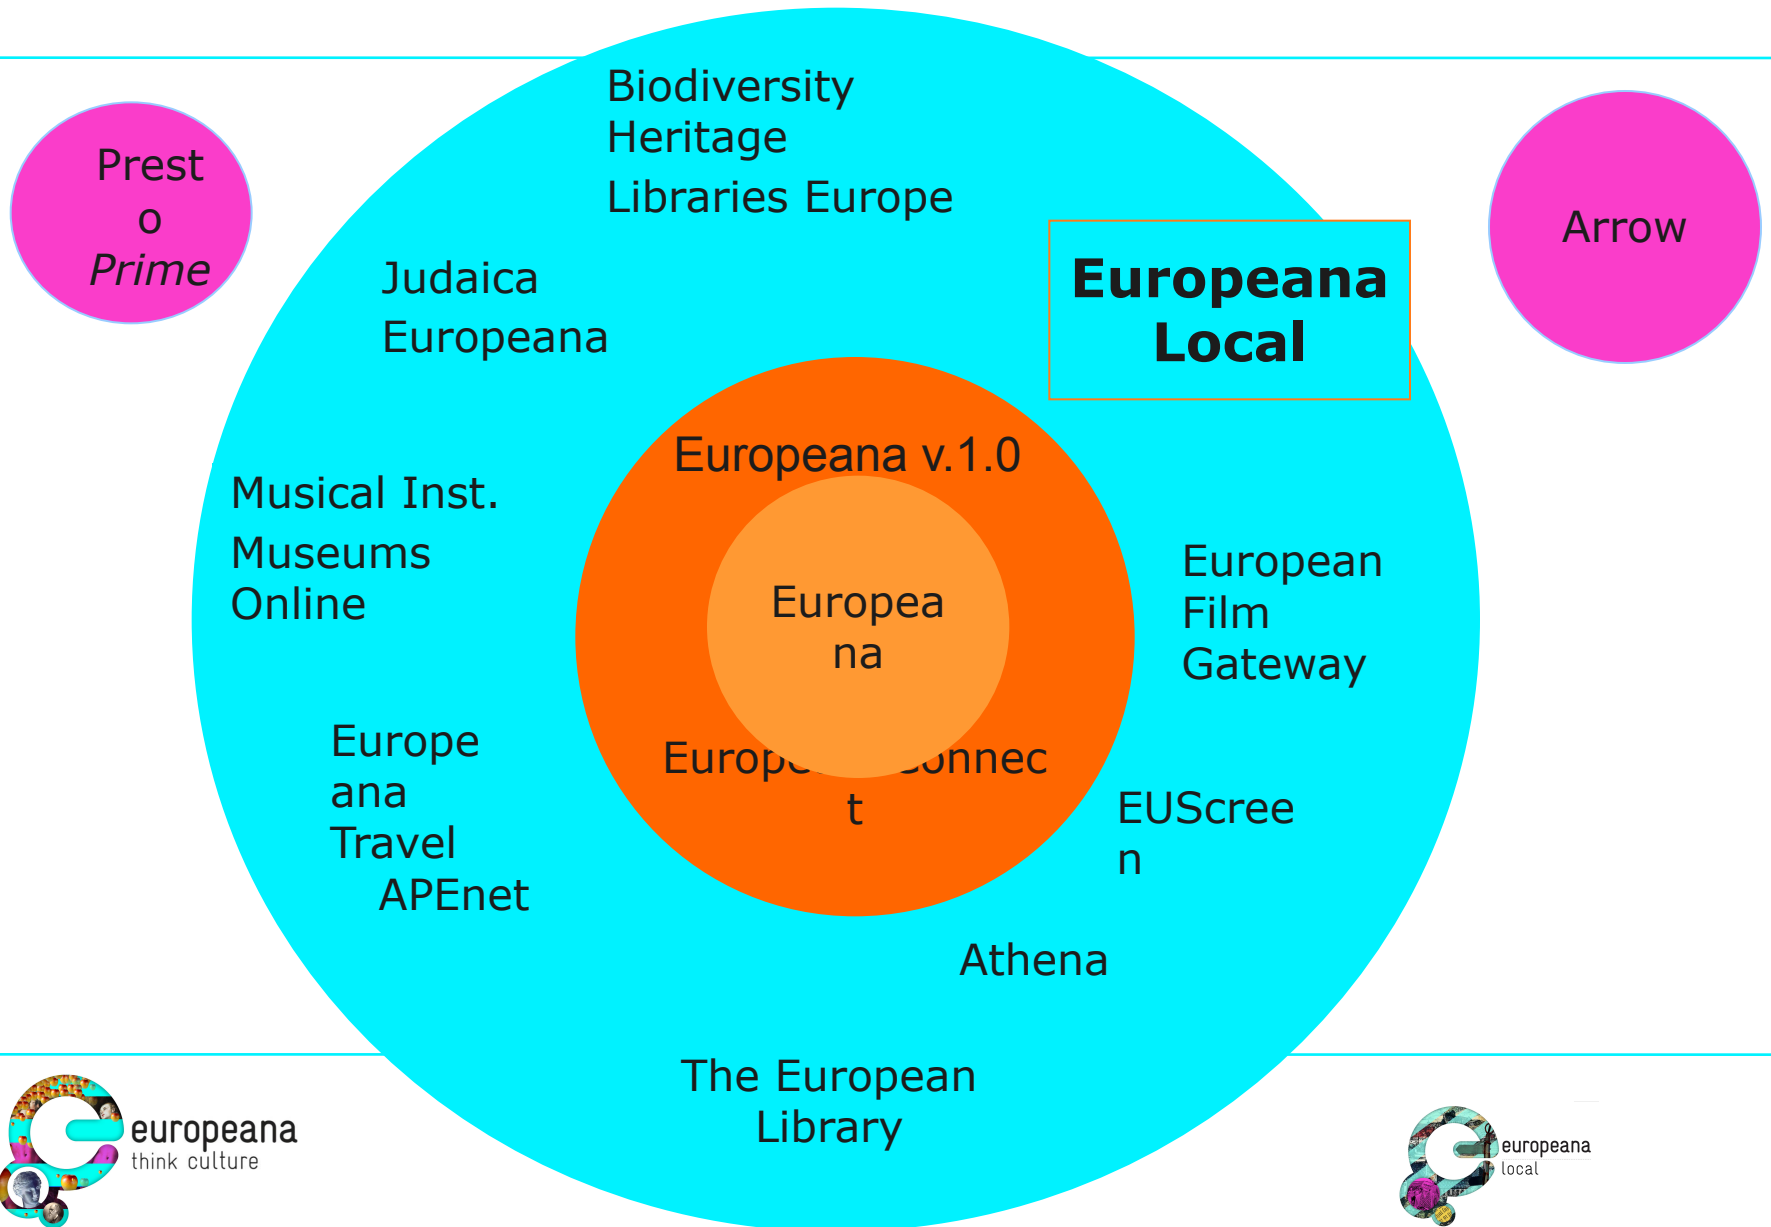

europeana
think culture

ЕвропеанаЛокал: статус, прогресс и планы

Ольга Макхенри
Eva Moscow 2009

europeana
local

Что такое ЕвропеанаЛокал?

ЕuropeанаЛокал - проект,
профинансированный **Европейской
Комиссией** в рамках инициативы
создания Европейской Цифровой
Библиотеки (Еuropeаны)

Партнеры ЕвропейаныЛокал

Местные, региональные,
федеральные музеи, библиотеки
и архивы всех стран-членов ЕС
(плюс Норвегия) – 32 партнера

ЕвропеанаЛокал

Основные задачи

- усовершенствование доступа к коллекциям, объектам, данным и метаданным **местных и региональных** музеев, библиотек и архивов
- обогащение метаданных этих культурных учреждений
- внедрение общих стандартов и инфраструктуры, поддерживаемых Европеаной

ЕвропейанаЛокал

Основные задачи

- Продвижение создания национальных агрегаторов и порталов
- Продвижение **дальнейшей оцифровки** культурного наследия

ЕвропеанаЛокал

Ключевые даты

- Проект начался 01 июня 2008 года
- Текущая стадия – середина проекта
- Первая экспертная оценка прогресса проекта – июль 2009 – оценка очень положительная

Проекты семьи Европеаны

ЕвропеанаЛокал

СТАТУС И ПРОГРЕСС

Европеана

- Релиз «Рейн» (июль 2010)

Европеана Локал основной поставщик
контента к Рейнскому релизу (!)

- Релиз «Дунай» (апрель 2011)

ЕвропеанаЛокал