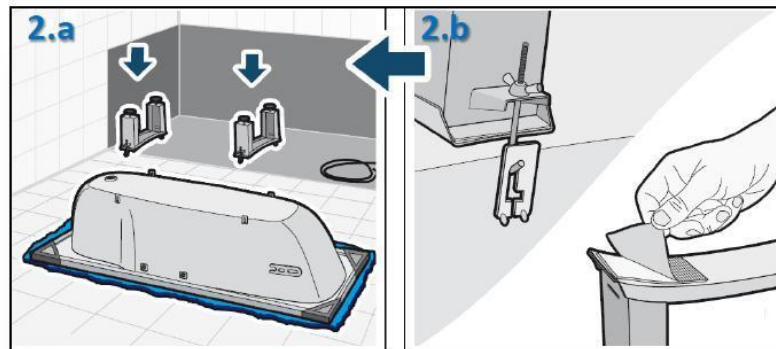

1. Перед началом установки не забудьте правильно подготовить сточную трубу.
2. Установите ножки и слив на ванну согласно поставляемой с ванной инструкции.

3. Выровняйте уровень высоты ножек при помощи винтов и точной техники.