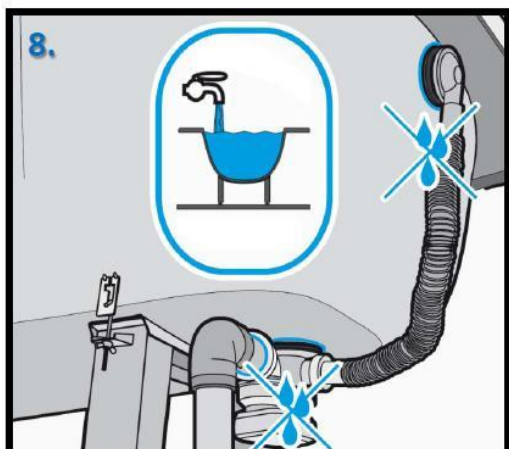

1. Перед началом установки не забудьте правильно подготовить сточную трубу.
2. Установите ножки и слив на ванну согласно поставляемой с ванной инструкции.

3. Выровняйте уровень высоты ножек при помощи винтов и точной техники.

1.

4. После выставления высоты ножек отметьте уровень ванной подходящим маркером.

5. Ванна должна поддерживаться на деревянной (5.b) или кирпичной (5.a) или металлической основе (на выбор установщика).

6. После завершения закрепления поддерживающей основы для ванны, прикрепите ванну к основе и зафиксируйте ножки

7. После установки
ванны установите
сливы

8. После установки сливов
наполните ванну водой и
подождите 2 часа для проверки
на течь

9. При строительстве боковых стенок убедитесь, что оставлен доступ к сливной трубе. Все точки соприкосновения боковых стенок и ванны должны быть обработаны силиконовым герметиком. Использовать ванну можно только через 24 часа.