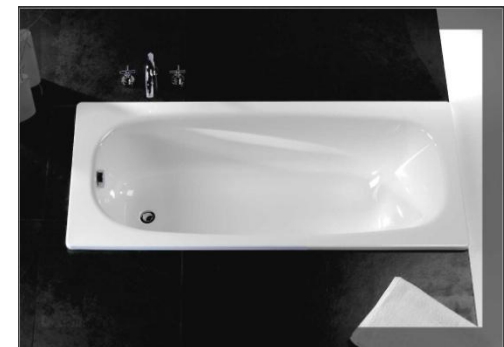

16 Января 2012 г.

ВЛВ (Португалия)

Unica