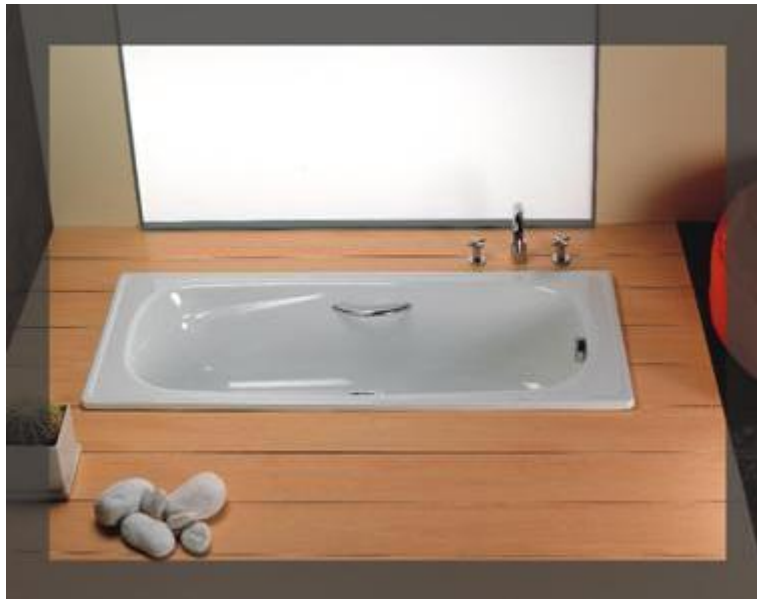

Europa Anatomica