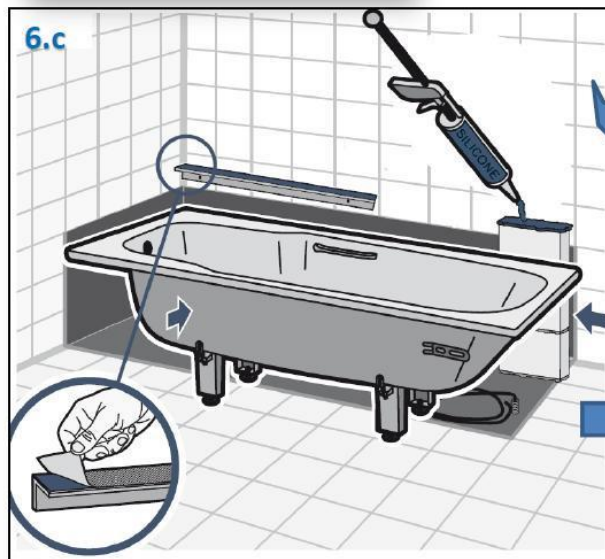

1. Перед началом установки не забудьте правильно подготовить сточную трубу.
2. Установите ножки и слив на ванну согласно поставляемой с ванной инструкции.

3. Выровняйте уровень высоты ножек при помощи винтов и точной техники.

1.

4. После выставления высоты ножек отметьте уровень ванной подходящим маркером.

5. Ванна должна поддерживаться на деревянной (5.b) или кирпичной (5.a) или металлической основе (на выбор установщика).

6. После завершения закрепления поддерживающей основы для ванны, прикрепите ванну к основе и зафиксируйте ножки

7. После установки
ванны установите
сливы

8. После установки сливов
наполните ванну водой и
подождите 2 часа для проверки
на течь

9. При строительстве боковых стенок убедитесь, что оставлен доступ к сливной трубе. Все точки соприкосновения боковых стенок и ванны должны быть обработаны силиконовым герметиком. Использовать ванну можно только через 24 часа.