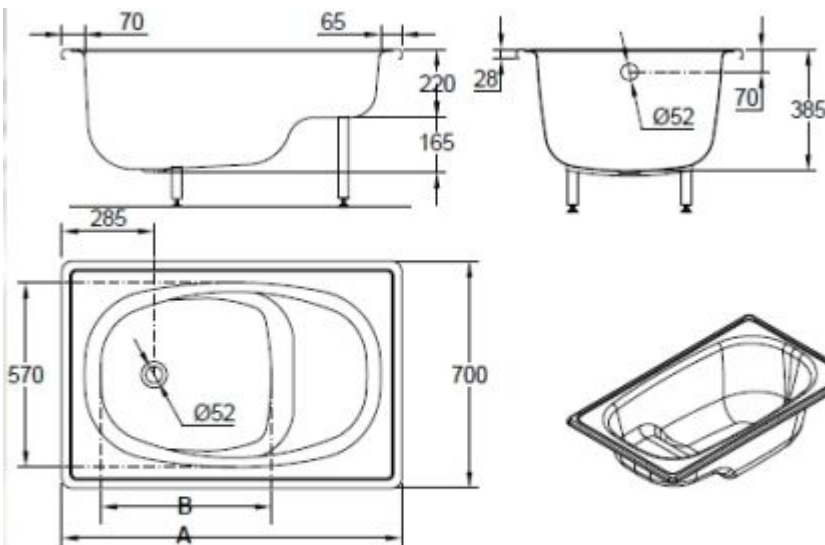

Ref	B05E	B2SE
A	1050	1200
B	525	625
Litres	80	90