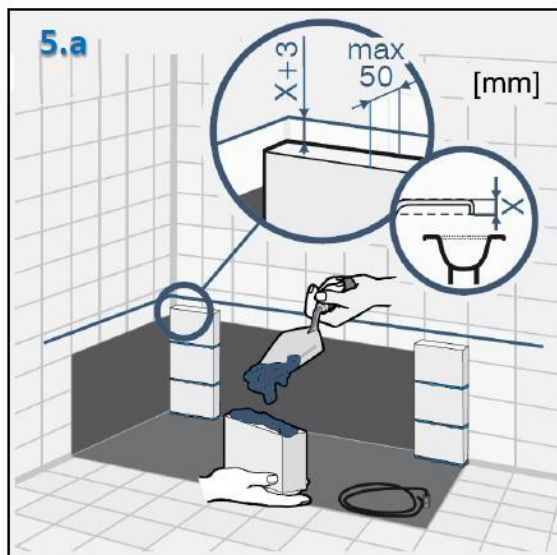

5. Ванна должна поддерживаться на деревянной (5.b) или кирпичной (5.a) или металлической основе (на выбор установщика).