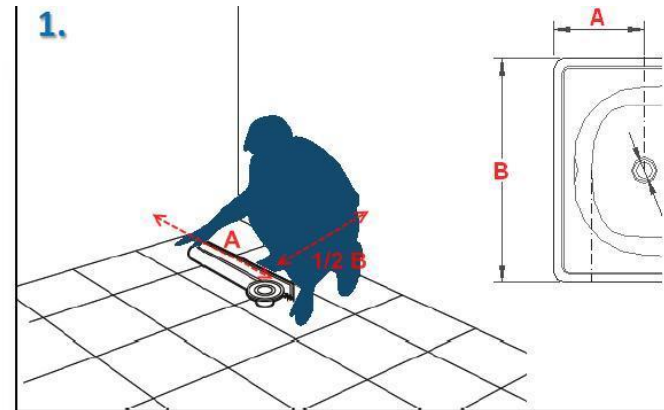

1. Перед началом установки не забудьте правильно подготовить сточную трубу.
2. Установите ножки и слив на ванну согласно поставляемой с ванной инструкции.

3. Выровняйте уровень высоты ножек при помощи винтов и точной техники.