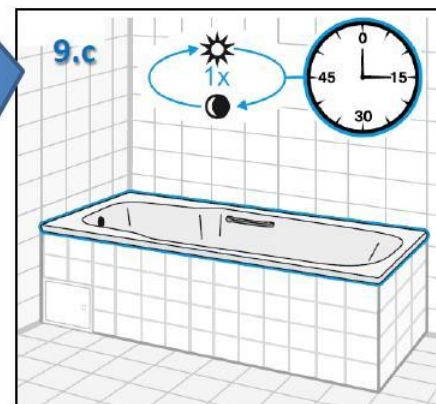

7. После установки
ванны установите
сливы

8. После установки сливов
наполните ванну водой и
подождите 2 часа для проверки
на течь

9. При строительстве боковых стенок убедитесь, что оставлен доступ к сливной трубе. Все точки соприкосновения боковых стенок и ванны должны быть обработаны силиконовым герметиком. Использовать ванну можно только через 24 часа.