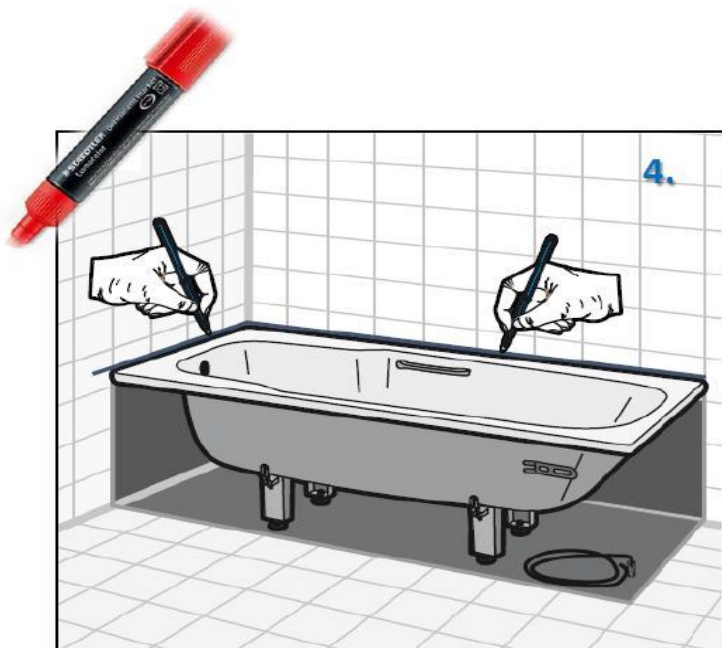

1. Перед началом установки не забудьте правильно подготовить сточную трубу.
2. Установите ножки и слив на ванну согласно поставляемой с ванной инструкции.

3. Выровняйте уровень высоты ножек при помощи винтов и точной техники.