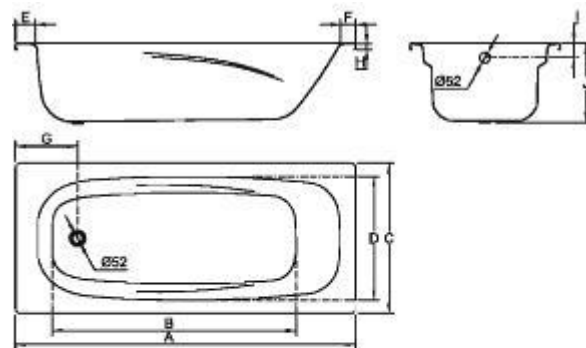

МОДЕЛЬ											ЛИТР
	A	B	C	D	E	F	G	H	I	J	
B75U	1700	1120	750	620	108	75	310	28	70	395	180
B85U	1800	1220	750	620	108	75	310	28	70	395	170