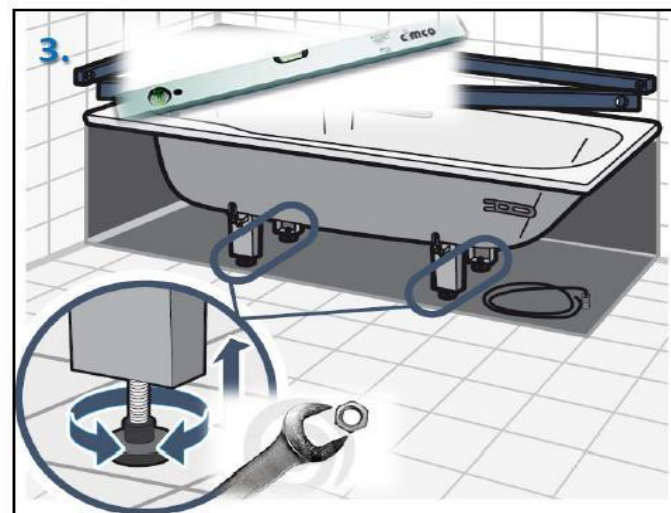

3. Выровняйте уровень высоты ножек при помощи винтов и точной техники.

1.

4. После выставления высоты ножек отметьте уровень ванной подходящим маркером.