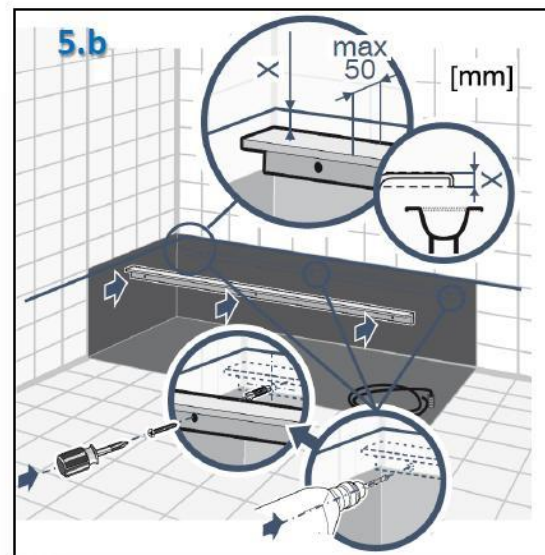

1. Перед началом установки не забудьте правильно подготовить сточную трубу.
2. Установите ножки и слив на ванну согласно поставляемой с ванной инструкции.

3. Выровняйте уровень высоты ножек при помощи винтов и точной техники.

1.

4. После выставления высоты ножек отметьте уровень ванной подходящим маркером.

5. Ванна должна поддерживаться на деревянной (5.b) или кирпичной (5.a) или металлической основе (на выбор установщика).

6. После завершения закрепления поддерживающей основы для ванны, прикрепите ванну к основе и зафиксируйте ножки