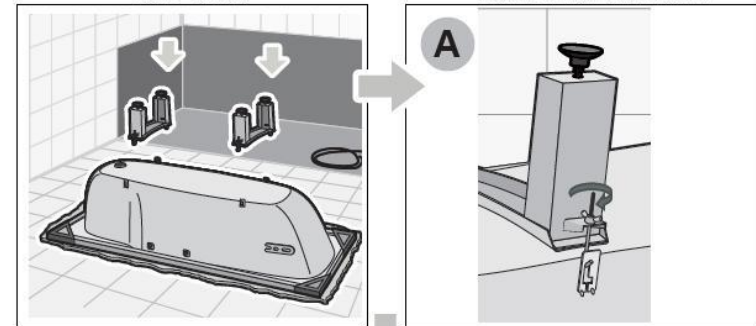

7. После установки
ванны установите
сливы

8. После установки сливов
наполните ванну водой и
подождите 2 часа для проверки
на течь

9. При строительстве боковых стенок убедитесь, что оставлен доступ к сливной трубе. Все точки соприкосновения боковых стенок и ванны должны быть обработаны силиконовым герметиком. Использовать ванну можно только через 24 часа.

Инструкция по монтажу ручек для ванны

Инструкция по монтажу НОЖЕК ДЛЯ ВАННЫ

APMAADXXX

160 / 170x750
120 / 130 / 140 / 160 / 170x700

APMROSXXX A05EROSXX

Инструкция по ремонту мелких сколов и трещин

Ремонтный комплект для ремонта царапин, сколов на умывальнике, раковине, душевом поддоне, эмалированной ванне, керамике, фарфоре и акриловой поверхности. Внимание: сколы и глубокие трещины изделия невозможно восстановить этим способом!