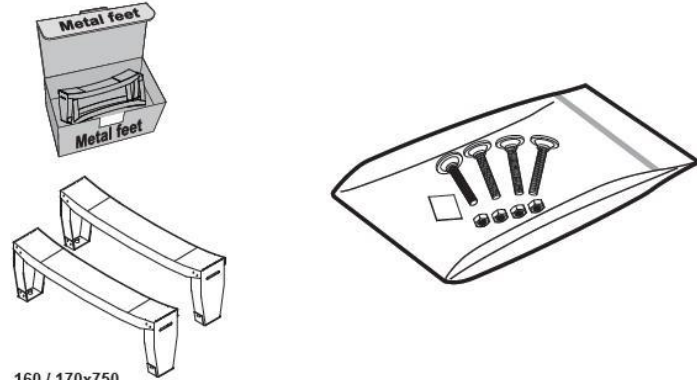

7. После установки
ванны установите
сливы

8. После установки сливов
наполните ванну водой и
подождите 2 часа для проверки
на течь

9. При строительстве боковых стенок убедитесь, что оставлен доступ к сливной трубе. Все точки соприкосновения боковых стенок и ванны должны быть обработаны силиконовым герметиком. Использовать ванну можно только через 24 часа.

Инструкция по монтажу ручек для ванны

Инструкция по монтажу НОЖЕК ДЛЯ ВАННЫ

APMAADXXX

160 / 170x750
120 / 130 / 140 / 160 / 170x700

APMROSXXX A05EROSXX

Инструкция по ремонту мелких сколов и трещин

Ремонтный комплект для ремонта царапин, сколов на умывальнике, раковине, душевом поддоне, эмалированной ванне, керамике, фарфоре и акриловой поверхности. Внимание: сколы и глубокие трещины изделия невозможно восстановить этим способом!