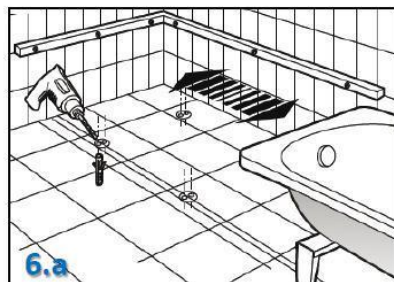

1. Перед началом установки не забудьте правильно подготовить сточную трубу.
2. Установите ножки и слив на ванну согласно поставляемой с ванной инструкции.

3. Выровняйте уровень высоты ножек при помощи винтов и точной техники.

1.

4. После выставления высоты ножек отметьте уровень ванной подходящим маркером.

5. Ванна должна поддерживаться на деревянной (5.b) или кирпичной (5.a) или металлической основе (на выбор установщика).

6. После завершения закрепления поддерживающей основы для ванны, прикрепите ванну к основе и зафиксируйте ножки

7. После установки
ванны установите
сливы

8. После установки сливов
наполните ванну водой и
подождите 2 часа для проверки
на течь

9. При строительстве боковых стенок убедитесь, что оставлен доступ к сливной трубе. Все точки соприкосновения боковых стенок и ванны должны быть обработаны силиконовым герметиком. Использовать ванну можно только через 24 часа.