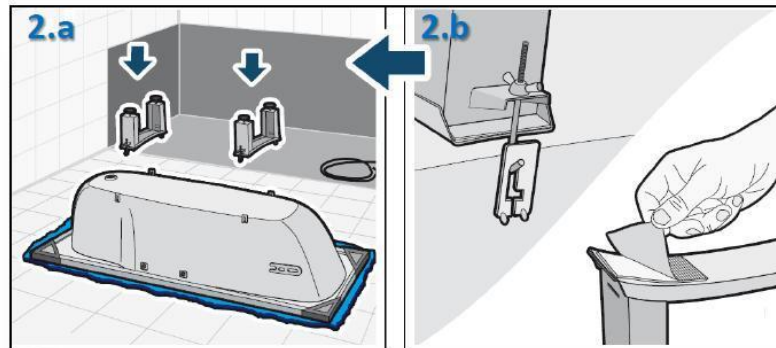

1. Перед началом установки не забудьте правильно подготовить сточную трубу.
2. Установите ножки и слив на ванну согласно поставляемой с ванной инструкции.

3. Выровняйте уровень высоты ножек при помощи винтов и точной техники.