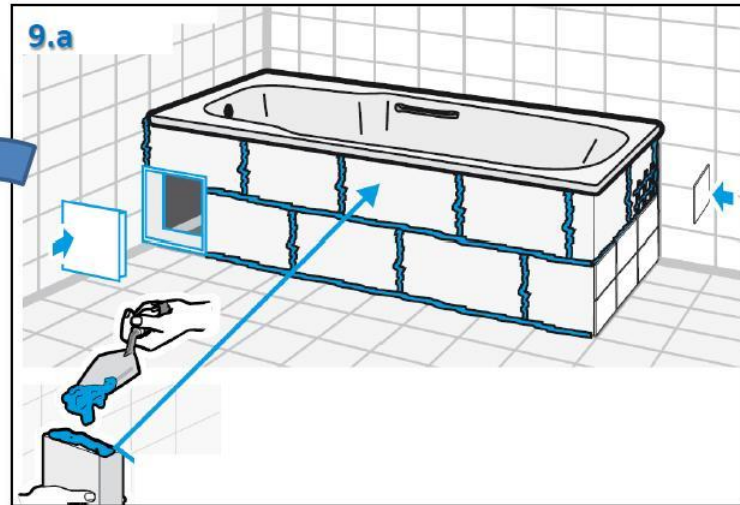

1. Перед началом установки не забудьте правильно подготовить сточную трубу.
2. Установите ножки и слив на ванну согласно поставляемой с ванной инструкции.

3. Выровняйте уровень высоты ножек при помощи винтов и точной техники.

1.

4. После выставления высоты ножек отметьте уровень ванной подходящим маркером.

5. Ванна должна поддерживаться на деревянной (5.b) или кирпичной (5.a) или металлической основе (на выбор установщика).

6. После завершения закрепления поддерживающей основы для ванны, прикрепите ванну к основе и зафиксируйте ножки

7. После установки
ванны установите
сливы

8. После установки сливов
наполните ванну водой и
подождите 2 часа для проверки
на течь

9. При строительстве боковых стенок убедитесь, что оставлен доступ к сливной трубе. Все точки соприкосновения боковых стенок и ванны должны быть обработаны силиконовым герметиком. Использовать ванну можно только через 24 часа.