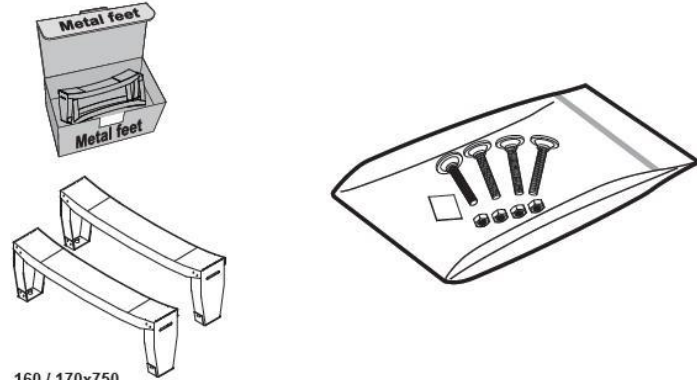

Инструкция по монтажу ножек для ванны

APMAADXXX