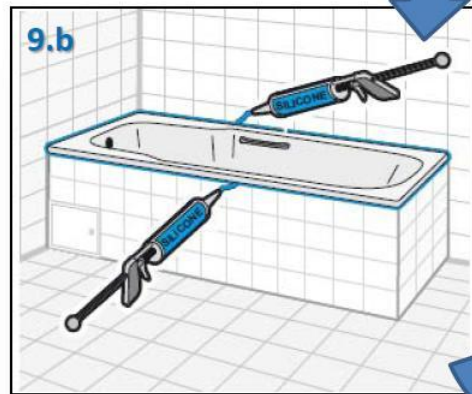

1. Перед началом установки не забудьте правильно подготовить сточную трубу.
2. Установите ножки и слив на ванну согласно поставляемой с ванной инструкции.

3. Выровняйте уровень высоты ножек при помощи винтов и точной техники.

1.

4. После выставления высоты ножек отметьте уровень ванной подходящим маркером.

5. Ванна должна поддерживаться на деревянной (5.b) или кирпичной (5.a) или металлической основе (на выбор установщика).

6. После завершения закрепления поддерживающей основы для ванны, прикрепите ванну к основе и зафиксируйте ножки

7. После установки
ванны установите
сливы

8. После установки сливов
наполните ванну водой и
подождите 2 часа для проверки
на течь

9. При строительстве боковых стенок убедитесь, что оставлен доступ к сливной трубе. Все точки соприкосновения боковых стенок и ванны должны быть обработаны силиконовым герметиком. Использовать ванну можно только через 24 часа.