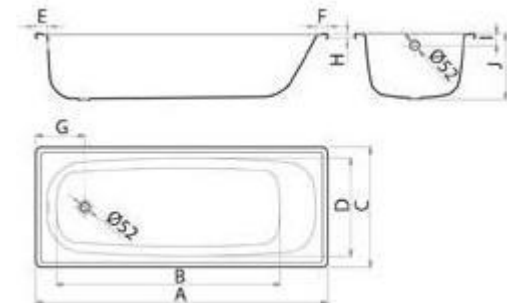

Технические данные

Модель	B70E	B60E	B50E	B40E	B30E	B20E	B15E
A	1700	1600	1500	1400	1300	1200	1050
B	1300	1200	1100	1005	900	800	700
Литр	170	160	150	130	120	110	170