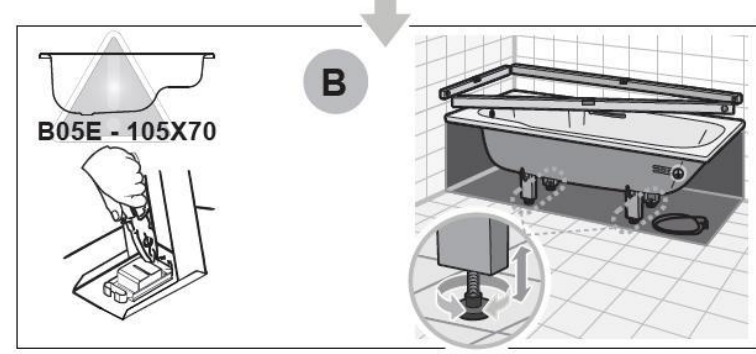

7. После установки
ванны установите
сливы

8. После установки сливов
наполните ванну водой и
подождите 2 часа для проверки
на течь

9. При строительстве боковых стенок убедитесь, что оставлен доступ к сливной трубе. Все точки соприкосновения боковых стенок и ванны должны быть обработаны силиконовым герметиком. Использовать ванну можно только через 24 часа.

Инструкция по монтажу ручек для ванны

Инструкция по монтажу НОЖЕК ДЛЯ ВАННЫ

APMAADXXX

160 / 170x750
120 / 130 / 140 / 160 / 170x700

APMROSXXX A05EROSXX

Инструкция по ремонту мелких сколов и трещин

Ремонтный комплект для ремонта царапин, сколов на умывальнике, раковине, душевом поддоне, эмалированной ванне, керамике, фарфоре и акриловой поверхности. Внимание: сколы и глубокие трещины изделия невозможно восстановить этим способом!