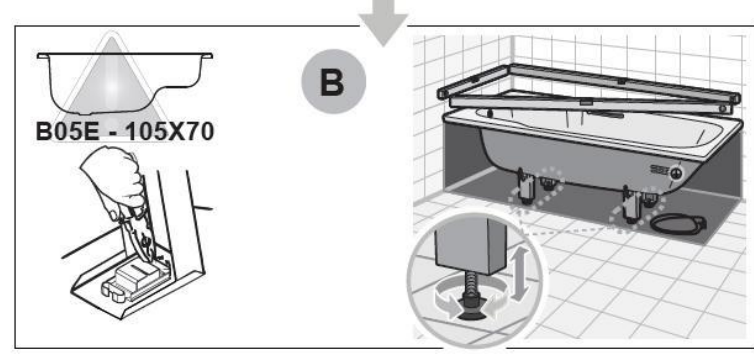

7. После установки
ванны установите
сливы

8. После установки сливов
наполните ванну водой и
подождите 2 часа для проверки
на течь

9. При строительстве боковых стенок убедитесь, что оставлен доступ к сливной трубе. Все точки соприкосновения боковых стенок и ванны должны быть обработаны силиконовым герметиком. Использовать ванну можно только через 24 часа.

Инструкция по монтажу ручек для ванны

Инструкция по монтажу ножек для ванны

APMAADXXX

160 / 170x750
120 / 130 / 140 / 160 / 170x700

APMROSXXX A05EROSXX

Инструкция по ремонту мелких сколов и трещин

Ремонтный комплект для ремонта царапин, сколов на умывальнике, раковине, душевом поддоне, эмалированной ванне, керамике, фарфоре и акриловой поверхности. Внимание: сколы и глубокие трещины изделия невозможно восстановить этим способом!