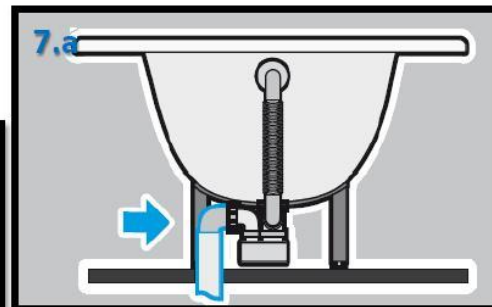

1. Перед началом установки не забудьте правильно подготовить сточную трубу.
2. Установите ножки и слив на ванну согласно поставляемой с ванной инструкции.

3. Выровняйте уровень высоты ножек при помощи винтов и точной техники.

1.

4. После выставления высоты ножек отметьте уровень ванной подходящим маркером.

5. Ванна должна поддерживаться на деревянной (5.b) или кирпичной (5.a) или металлической основе (на выбор установщика).

6. После завершения закрепления поддерживающей основы для ванны, прикрепите ванну к основе и зафиксируйте ножки

7. После установки
ванны установите
сливы

8. После установки сливов
наполните ванну водой и
подождите 2 часа для проверки
на течь

9. При строительстве боковых стенок убедитесь, что оставлен доступ к сливной трубе. Все точки соприкосновения боковых стенок и ванны должны быть обработаны силиконовым герметиком. Использовать ванну можно только через 24 часа.