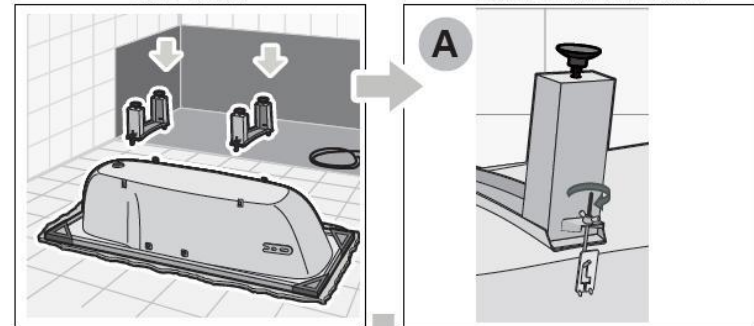

7. После установки
ванны установите
сливы

8. После установки сливов
наполните ванну водой и
подождите 2 часа для проверки
на течь

9. При строительстве боковых стенок убедитесь, что оставлен доступ к сливной трубе. Все точки соприкосновения боковых стенок и ванны должны быть обработаны силиконовым герметиком. Использовать ванну можно только через 24 часа.

Инструкция по монтажу ручек для ванны

Инструкция по монтажу ножек для ванны

APMAADXXX

160 / 170x750
120 / 130 / 140 / 160 / 170x700

APMROSXXX A05EROSXX

Инструкция по ремонту мелких сколов и трещин

Ремонтный комплект для ремонта царапин, сколов на умывальнике, раковине, душевом поддоне, эмалированной ванне, керамике, фарфоре и акриловой поверхности. Внимание: сколы и глубокие трещины изделия невозможно восстановить этим способом!