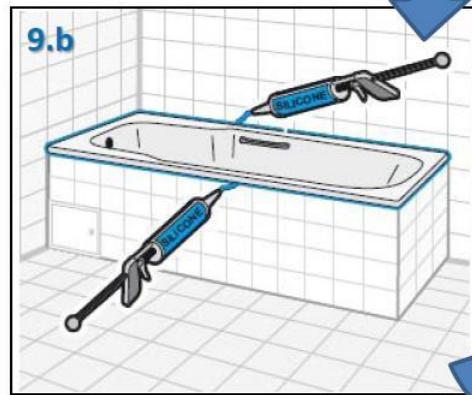

1. Перед началом установки не забудьте правильно подготовить сточную трубу.
2. Установите ножки и слив на ванну согласно поставляемой с ванной инструкции.

3. Выровняйте уровень высоты ножек при помощи винтов и точной техники.

1.

4. После выставления высоты ножек отметьте уровень ванной подходящим маркером.

5. Ванна должна поддерживаться на деревянной (5.b) или кирпичной (5.a) или металлической основе (на выбор установщика).

6. После завершения закрепления поддерживающей основы для ванны, прикрепите ванну к основе и зафиксируйте ножки

7. После установки
ванны установите
сливы

8. После установки сливов
наполните ванну водой и
подождите 2 часа для проверки
на течь

9. При строительстве боковых стенок убедитесь, что оставлен доступ к сливной трубе. Все точки соприкосновения боковых стенок и ванны должны быть обработаны силиконовым герметиком. Использовать ванну можно только через 24 часа.