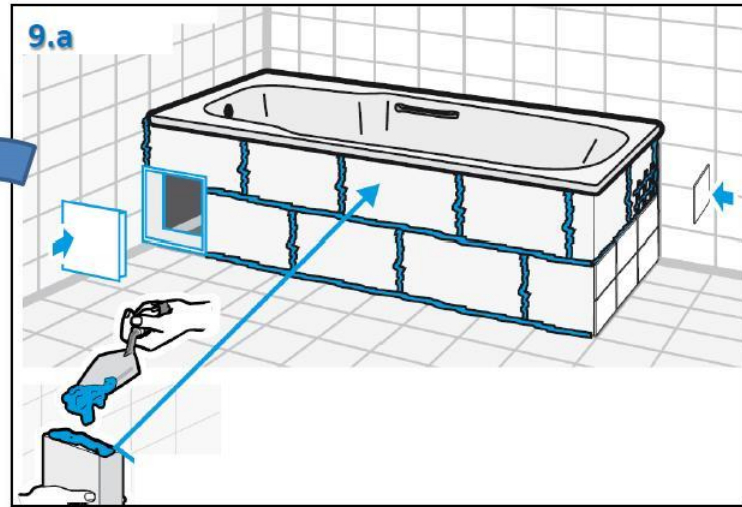

1. Перед началом установки не забудьте правильно подготовить сточную трубу.
2. Установите ножки и слив на ванну согласно поставляемой с ванной инструкции.

3. Выровняйте уровень высоты ножек при помощи винтов и точной техники.

1.

4. После выставления высоты ножек отметьте уровень ванной подходящим маркером.

5. Ванна должна поддерживаться на деревянной (5.b) или кирпичной (5.a) или металлической основе (на выбор установщика).

6. После завершения закрепления поддерживающей основы для ванны, прикрепите ванну к основе и зафиксируйте ножки

7. После установки
ванны установите
сливы

8. После установки сливов
наполните ванну водой и
подождите 2 часа для проверки
на течь

9. При строительстве боковых стенок убедитесь, что оставлен доступ к сливной трубе. Все точки соприкосновения боковых стенок и ванны должны быть обработаны силиконовым герметиком. Использовать ванну можно только через 24 часа.