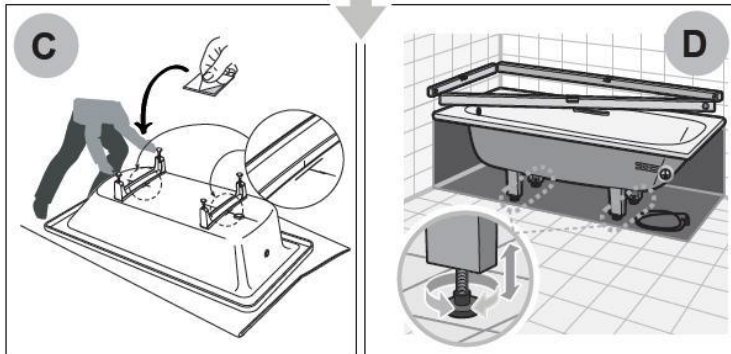

7. После установки
ванны установите
сливы

8. После установки сливов
наполните ванну водой и
подождите 2 часа для проверки
на течь

9. При строительстве боковых стенок убедитесь, что оставлен доступ к сливной трубе. Все точки соприкосновения боковых стенок и ванны должны быть обработаны силиконовым герметиком. Использовать ванну можно только через 24 часа.

Инструкция по монтажу ручек для ванны

Инструкция по монтажу НОЖЕК ДЛЯ ВАННЫ

APMAADXXX

160 / 170x750
120 / 130 / 140 / 160 / 170x700

APMROSXXX A05EROSXX

Инструкция по ремонту мелких сколов и трещин

Ремонтный комплект для ремонта царапин, сколов на умывальнике, раковине, душевом поддоне, эмалированной ванне, керамике, фарфоре и акриловой поверхности. Внимание: сколы и глубокие трещины изделия невозможно восстановить этим способом!