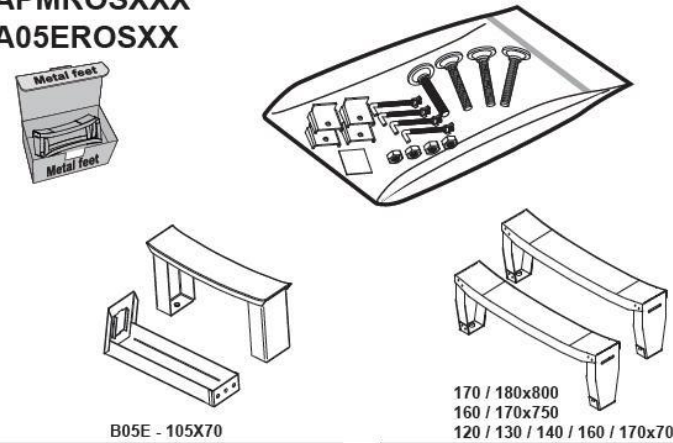

Инструкция по монтажу ручек для ванны

Инструкция по монтажу ножек для ванны

APMAADXXX

160 / 170x750
120 / 130 / 140 / 160 / 170x700

APMROSXXX A05EROSXX

Инструкция по ремонту мелких сколов и трещин

Ремонтный комплект для ремонта царапин, сколов на умывальнике, раковине, душевом поддоне, эмалированной ванне, керамике, фарфоре и акриловой поверхности. Внимание: сколы и глубокие трещины изделия невозможно восстановить этим способом!