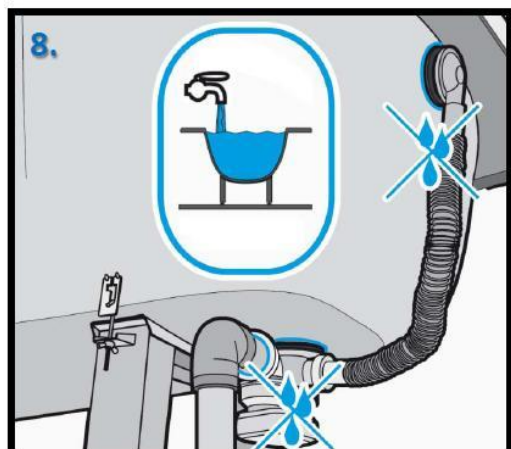

1. Перед началом установки не забудьте правильно подготовить сточную трубу.
2. Установите ножки и слив на ванну согласно поставляемой с ванной инструкции.

3. Выровняйте уровень высоты ножек при помощи винтов и точной техники.

1.

4. После выставления высоты ножек отметьте уровень ванной подходящим маркером.

5. Ванна должна поддерживаться на деревянной (5.b) или кирпичной (5.a) или металлической основе (на выбор установщика).

6. После завершения закрепления поддерживающей основы для ванны, прикрепите ванну к основе и зафиксируйте ножки

7. После установки
ванны установите
сливы

8. После установки сливов
наполните ванну водой и
подождите 2 часа для проверки
на течь

9. При строительстве боковых стенок убедитесь, что оставлен доступ к сливной трубе. Все точки соприкосновения боковых стенок и ванны должны быть обработаны силиконовым герметиком. Использовать ванну можно только через 24 часа.