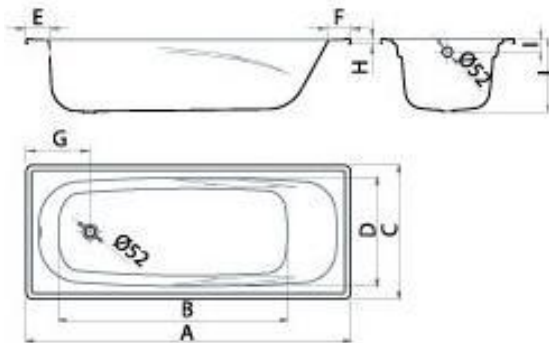

Технические данные

Модель	B60N	B70N
A	1600	1700
B	1200	1200
C	700	700
D	570	570
E	65	120
F	70	120
G	285	335
H	28	28
I	70	70
J	390	390
Литр	170	170