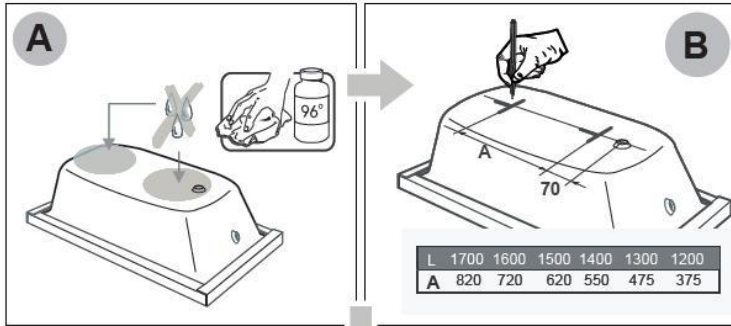

Инструкция по монтажу ручек для ванны

Инструкция по монтажу ножек для ванны

APMAADXXX

160 / 170x750
120 / 130 / 140 / 160 / 170x700

APMROSXXX A05EROSXX

Инструкция по ремонту мелких сколов и трещин

Ремонтный комплект для ремонта царапин, сколов на умывальнике, раковине, душевом поддоне, эмалированной ванне, керамике, фарфоре и акриловой поверхности. Внимание: сколы и глубокие трещины изделия невозможно восстановить этим способом!