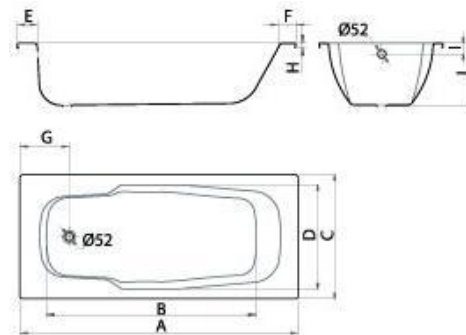

Технические данные

Модель	B70A	B80A
A	1700	1800
B	1335	1335
C	800	800
D	670	670
E	80	130
F	65	115
G	285	320
H	28	28
I	70	70
J	410	410
Литр	210	210

Europa Anatomica

Эмалированная ванна анатомической формы со встроенными подлокотниками (Стекловидная эмаль).