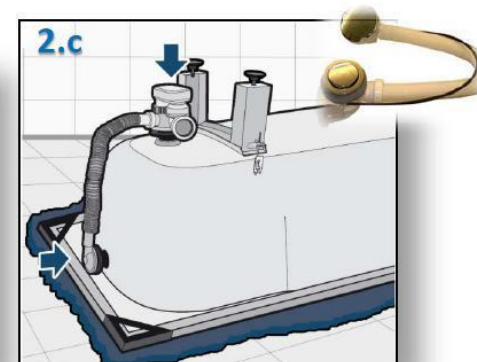

1. Перед началом установки не забудьте правильно подготовить сточную трубу.
2. Установите ножки и слив на ванну согласно поставляемой с ванной инструкции.

3. Выровняйте уровень высоты ножек при помощи винтов и точной техники.