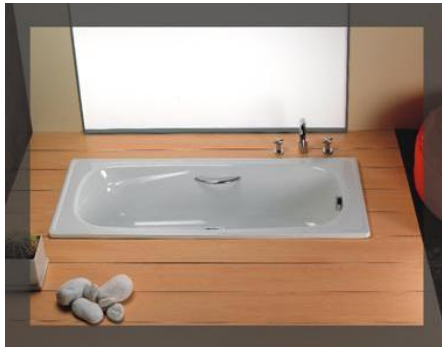

Europa Anatomica