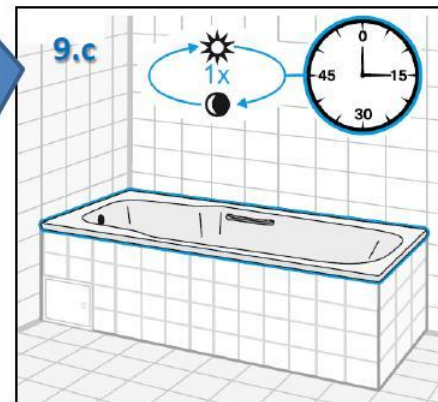

7. После установки
ванны установите
сливы

8. После установки сливов
наполните ванну водой и
подождите 2 часа для проверки
на течь

9. При строительстве боковых стенок убедитесь, что оставлен доступ к сливной трубе. Все точки соприкосновения боковых стенок и ванны должны быть обработаны силиконовым герметиком. Использовать ванну можно только через 24 часа.