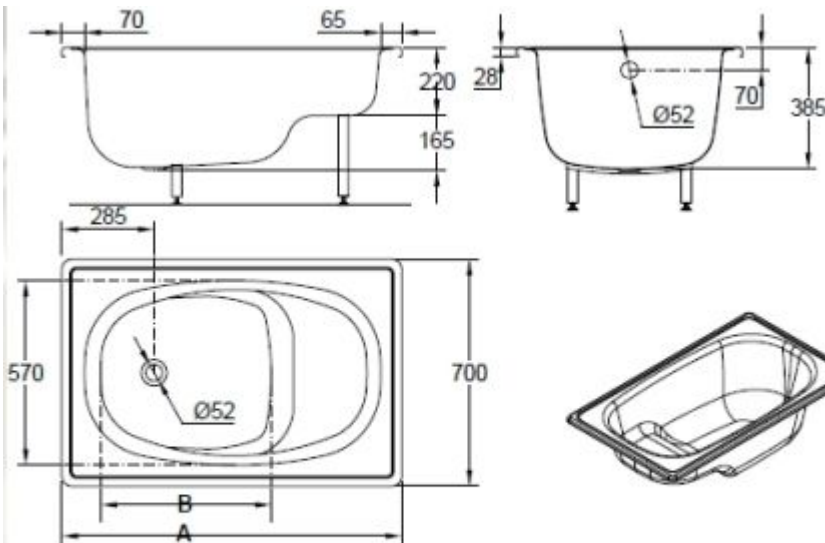

Ref	B05E	B2SE
A	1050	1200
B	525	625
Litres	80	90