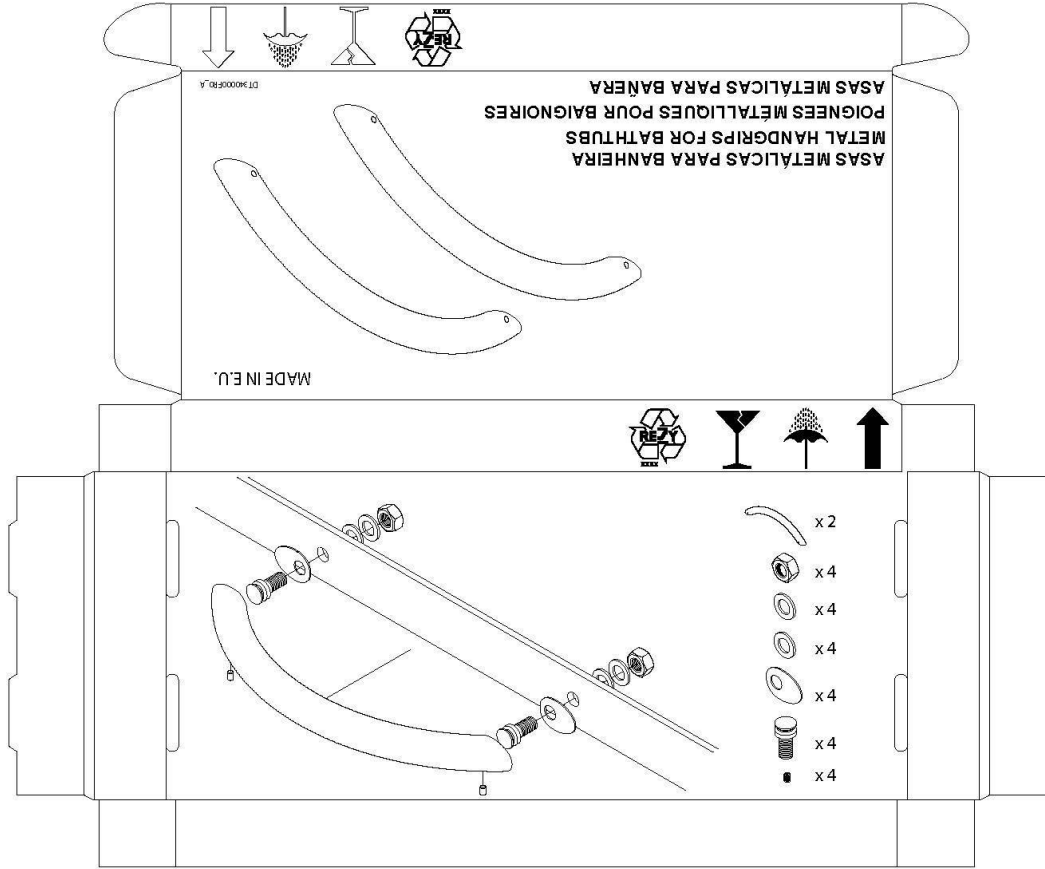

1. Перед началом установки не забудьте правильно подготовить сточную трубу.
2. Установите ножки и слив на ванну согласно поставляемой с ванной инструкции.

3. Выровняйте уровень высоты ножек при помощи винтов и точной техники.

1.

4. После выставления высоты ножек отметьте уровень ванной подходящим маркером.

5. Ванна должна поддерживаться на деревянной (5.b) или кирпичной (5.a) или металлической основе (на выбор установщика).

6. После завершения закрепления поддерживающей основы для ванны, прикрепите ванну к основе и зафиксируйте ножки

7. После установки
ванны установите
сливы

8. После установки сливов
наполните ванну водой и
подождите 2 часа для проверки
на течь

9. При строительстве боковых стенок убедитесь, что оставлен доступ к сливной трубе. Все точки соприкосновения боковых стенок и ванны должны быть обработаны силиконовым герметиком. Использовать ванну можно только через 24 часа.

Инструкция по монтажу ручек для ванны

Инструкция по монтажу НОЖЕК ДЛЯ ВАННЫ

APMAADXXX

160 / 170x750
120 / 130 / 140 / 160 / 170x700

APMROSXXX A05EROSXX

Инструкция по ремонту мелких сколов и трещин

Ремонтный комплект для ремонта царапин, сколов на умывальнике, раковине, душевом поддоне, эмалированной ванне, керамике, фарфоре и акриловой поверхности. Внимание: сколы и глубокие трещины изделия невозможно восстановить этим способом!