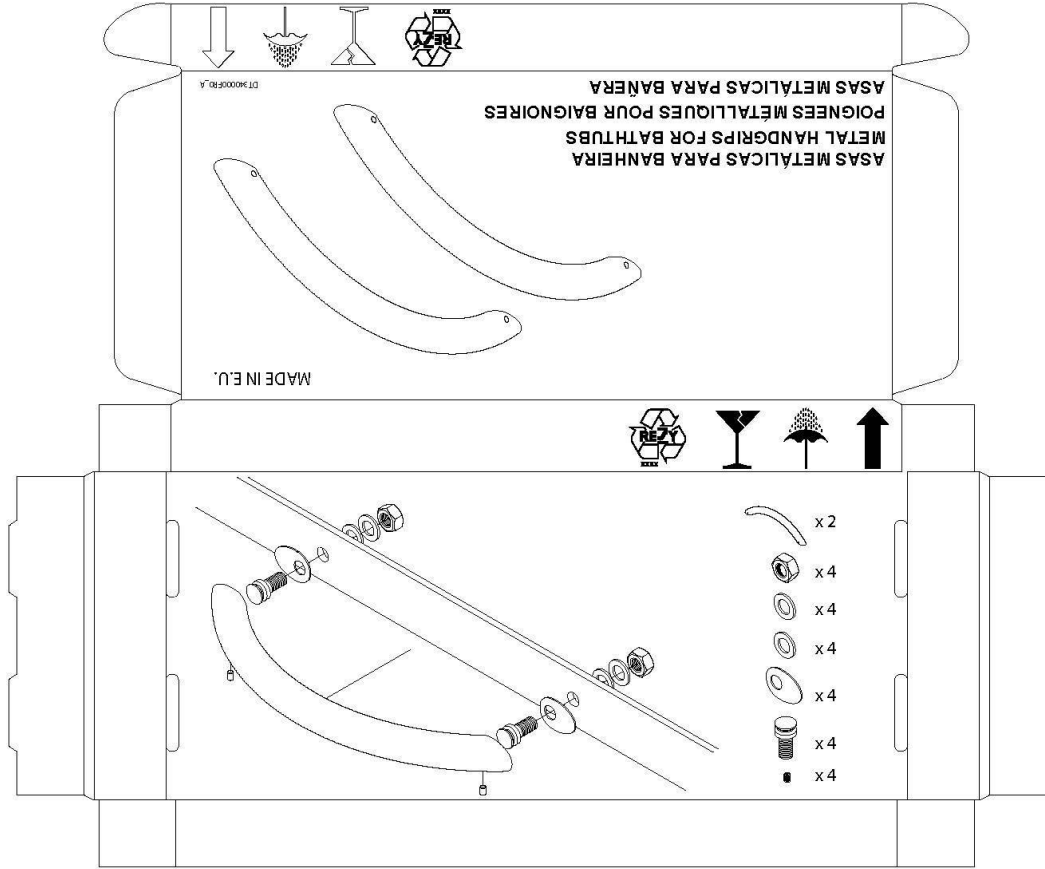

1. Перед началом установки не забудьте правильно подготовить сточную трубу.
2. Установите ножки и слив на ванну согласно поставляемой с ванной инструкции.

3. Выровняйте уровень высоты ножек при помощи винтов и точной техники.

1.

4. После выставления высоты ножек отметьте уровень ванной подходящим маркером.

5. Ванна должна поддерживаться на деревянной (5.b) или кирпичной (5.a) или металлической основе (на выбор установщика).

6. После завершения закрепления поддерживающей основы для ванны, прикрепите ванну к основе и зафиксируйте ножки

7. После установки
ванны установите
сливы

8. После установки сливов
наполните ванну водой и
подождите 2 часа для проверки
на течь

9. При строительстве боковых стенок убедитесь, что оставлен доступ к сливной трубе. Все точки соприкосновения боковых стенок и ванны должны быть обработаны силиконовым герметиком. Использовать ванну можно только через 24 часа.

Инструкция по монтажу ручек для ванны

Инструкция по монтажу ножек для ванны

APMAADXXX

160 / 170x750
120 / 130 / 140 / 160 / 170x700

APMROSXXX A05EROSXX

Инструкция по ремонту мелких сколов и трещин

Ремонтный комплект для ремонта царапин, сколов на умывальнике, раковине, душевом поддоне, эмалированной ванне, керамике, фарфоре и акриловой поверхности. Внимание: сколы и глубокие трещины изделия невозможно восстановить этим способом!