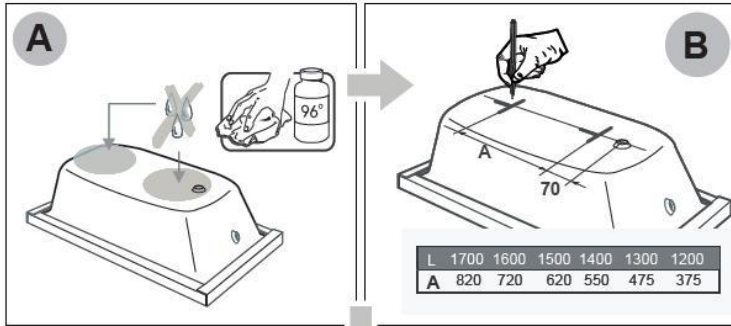

Инструкция по монтажу ручек для ванны

Инструкция по монтажу НОЖЕК ДЛЯ ВАННЫ

APMAADXXX

160 / 170x750
120 / 130 / 140 / 160 / 170x700

APMROSXXX A05EROSXX

Инструкция по ремонту мелких сколов и трещин

Ремонтный комплект для ремонта царапин, сколов на умывальнике, раковине, душевом поддоне, эмалированной ванне, керамике, фарфоре и акриловой поверхности. Внимание: сколы и глубокие трещины изделия невозможно восстановить этим способом!