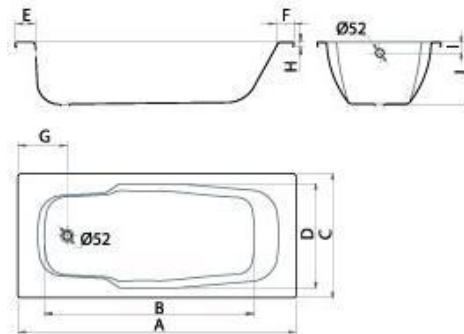

Технические данные

Модель	B70A	B80A
A	1700	1800
B	1335	1335
C	800	800
D	670	670
E	80	130
F	65	115
G	285	320
H	28	28
I	70	70
J	410	410
Литр	210	210

Europa Anatomica

Эмалированная ванна анатомической формы со встроенными подлокотниками (Стекловидная эмаль).