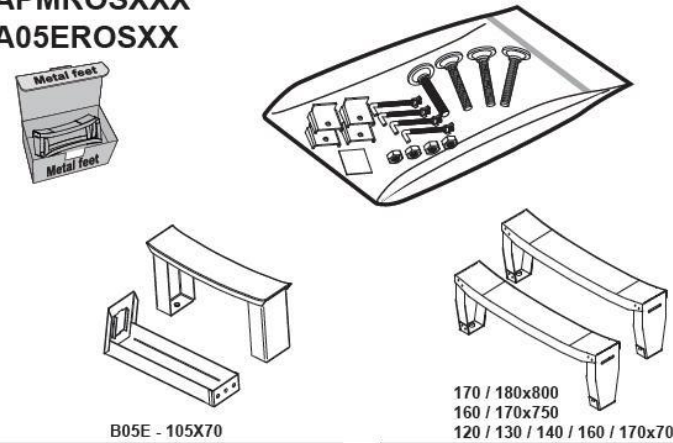

Инструкция по монтажу ручек для ванны

Инструкция по монтажу НОЖЕК ДЛЯ ВАННЫ

APMAADXXX

160 / 170x750
120 / 130 / 140 / 160 / 170x700

APMROSXXX A05EROSXX

Инструкция по ремонту мелких сколов и трещин

Ремонтный комплект для ремонта царапин, сколов на умывальнике, раковине, душевом поддоне, эмалированной ванне, керамике, фарфоре и акриловой поверхности. Внимание: сколы и глубокие трещины изделия невозможно восстановить этим способом!