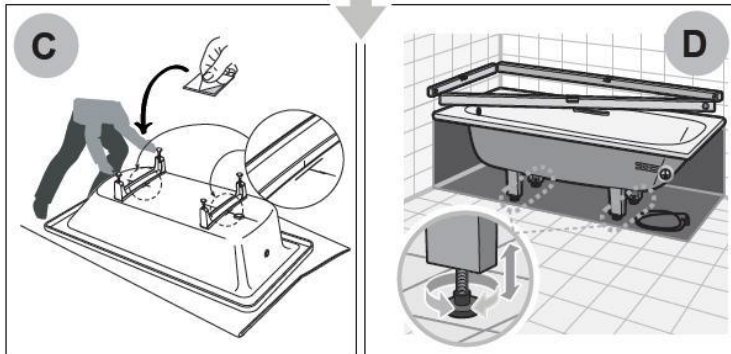

7. После установки
ванны установите
сливы

8. После установки сливов
наполните ванну водой и
подождите 2 часа для проверки
на течь

9. При строительстве боковых стенок убедитесь, что оставлен доступ к сливной трубе. Все точки соприкосновения боковых стенок и ванны должны быть обработаны силиконовым герметиком. Использовать ванну можно только через 24 часа.

Инструкция по монтажу ручек для ванны

Инструкция по монтажу ножек для ванны

APMAADXXX

160 / 170x750
120 / 130 / 140 / 160 / 170x700

APMROSXXX A05EROSXX

Инструкция по ремонту мелких сколов и трещин

Ремонтный комплект для ремонта царапин, сколов на умывальнике, раковине, душевом поддоне, эмалированной ванне, керамике, фарфоре и акриловой поверхности. Внимание: сколы и глубокие трещины изделия невозможно восстановить этим способом!