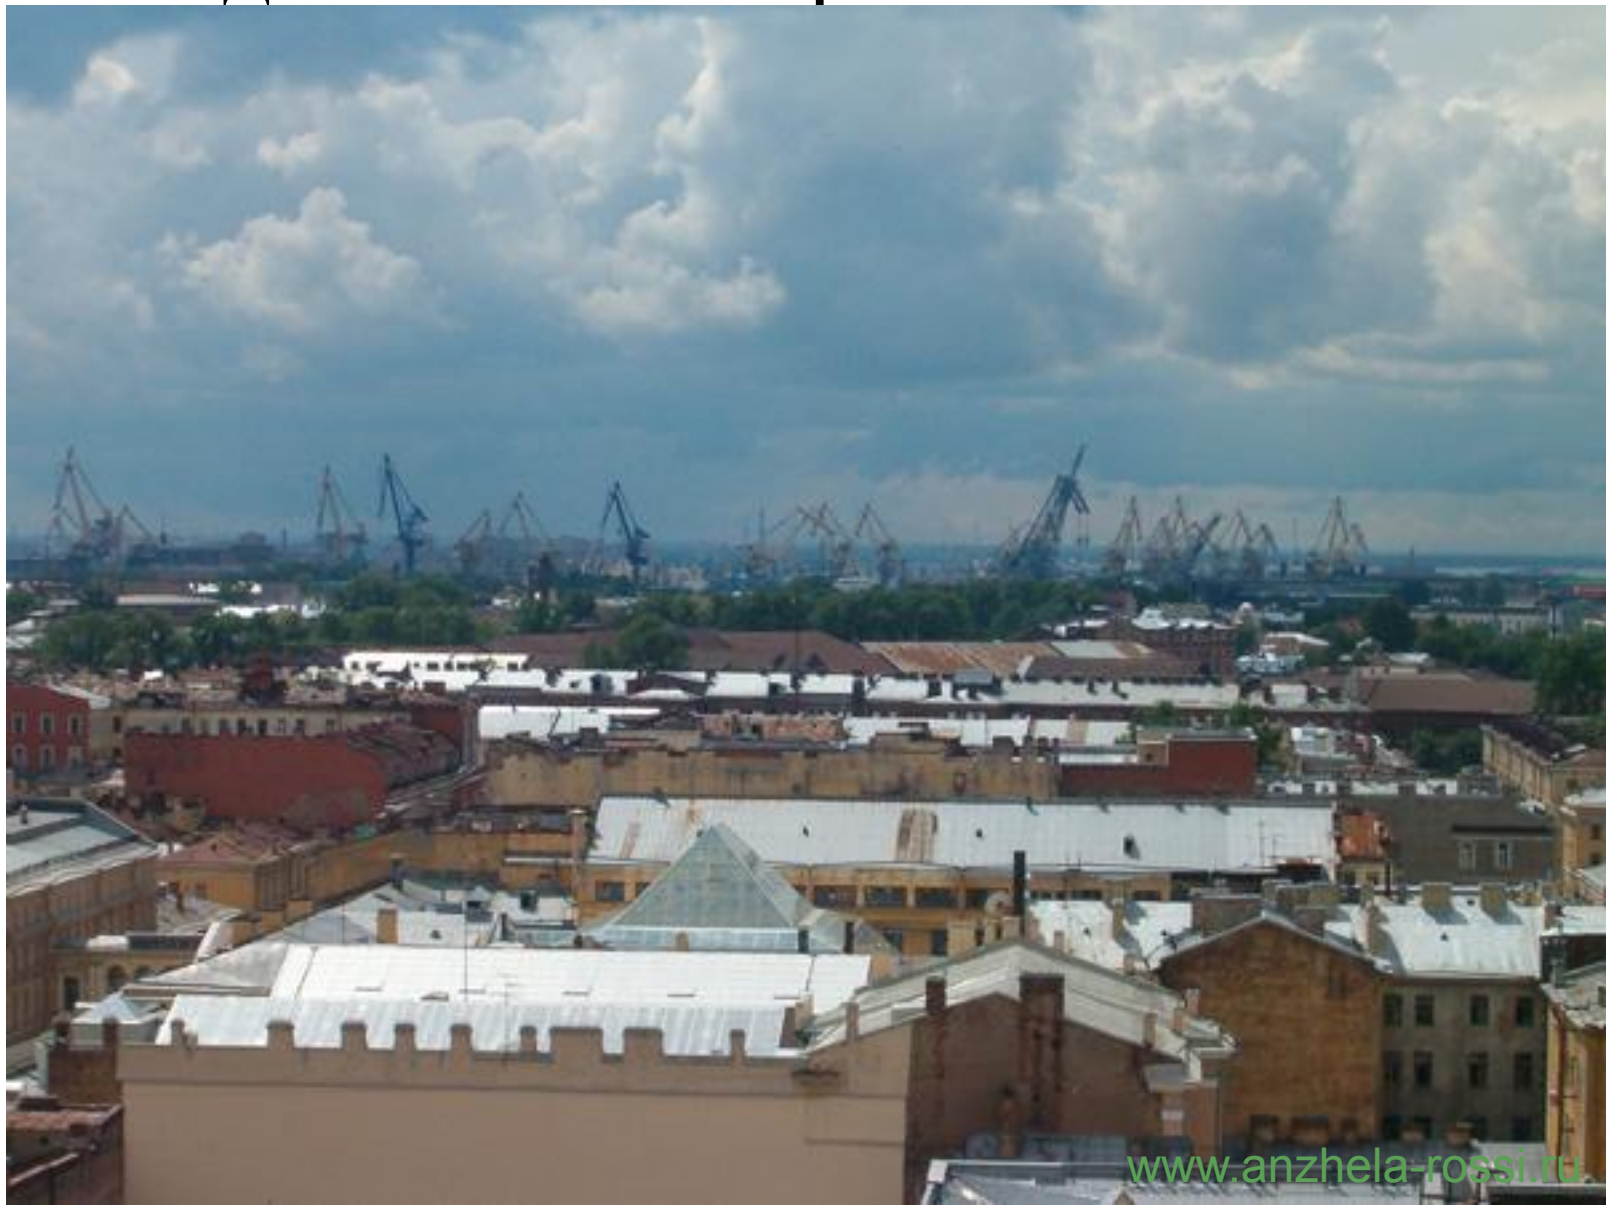

САНКТ-ПЕТЕРБУРГ

Крейсер «Аврора»

Отель «Астория»

Отель «Астория» *****

Мариинский дворец

Вид на город

Вид на город

Вид на город

Вид на р. Нева

● ● ● | Вид на город,
на заднем плане порт

Вид на город

MOCT

Инженерный замок

Корабль-ресторан на р.Нева

Прогулочный метеор, р.Нева

Стена Петропавловской крепости