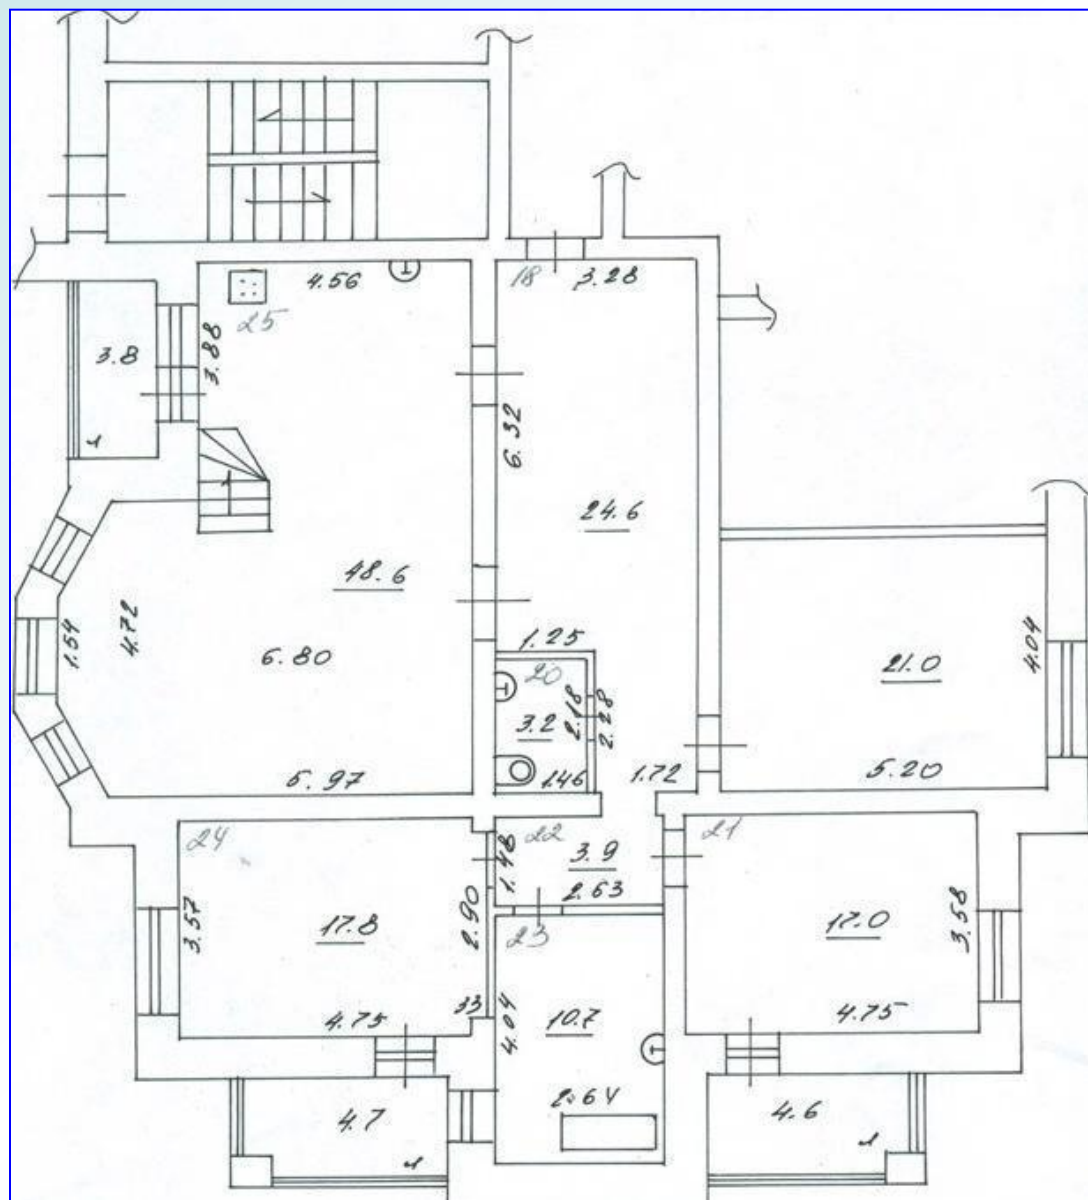

1 этаж квартиры план