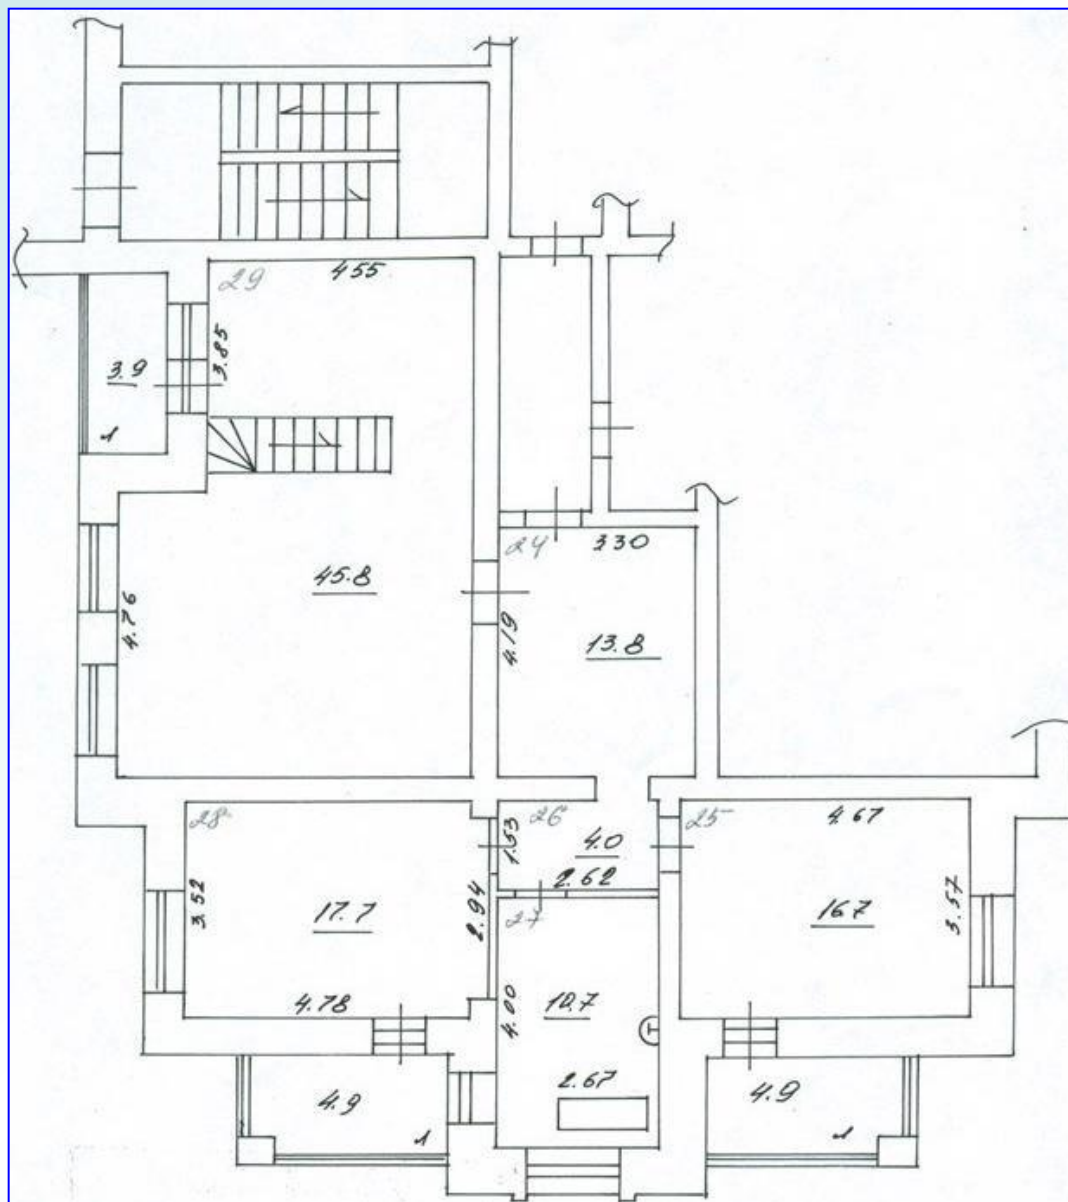

**Квартира в доме 265  
на улице Садовая**

# Характеристика объекта

Адрес:	ул. Садовая, дом 265
Вид недвижимости	вторичный рынок
Количество комнат	6
Тип объекта	элитная
Стены	кирпичные
Планировка	раздельная
Этаж	9/10
Этажность дома	10
Площадь общая	269,1 кв. м.
Площадь жилая	136 кв. м.
Площадь кухни	25 кв. м.
Двухуровневая квартира, ремонт, дизайн	
Стоимость объекта	18 000 000 рублей

# 1 этаж квартиры план

# 2 этаж квартиры план