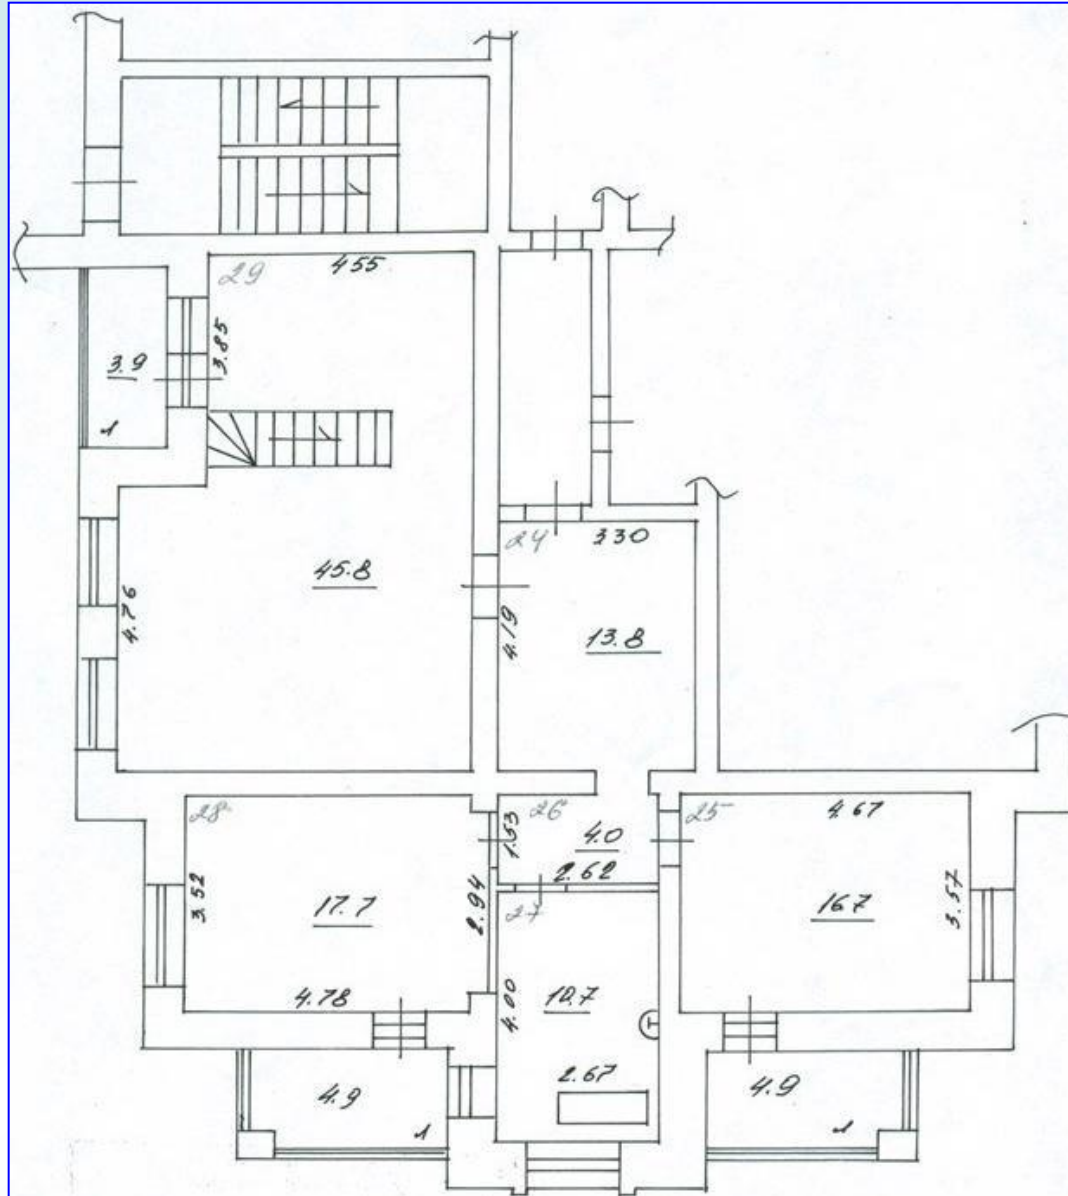

**Квартира в доме 265  
на улице Садовая**

# Характеристика объекта

Адрес:	ул. Садовая, дом 265
Вид недвижимости	вторичный рынок
Количество комнат	6
Тип объекта	элитная
Стены	кирпичные
Планировка	раздельная
Этаж	9/10
Этажность дома	10
Площадь общая	269,1 кв. м.
Площадь жилая	136 кв. м.
Площадь кухни	25 кв. м.
Двухуровневая квартира, ремонт, дизайн	
Стоимость объекта	18 000 000 рублей

# 1 этаж квартиры план

# 2 этаж квартиры план