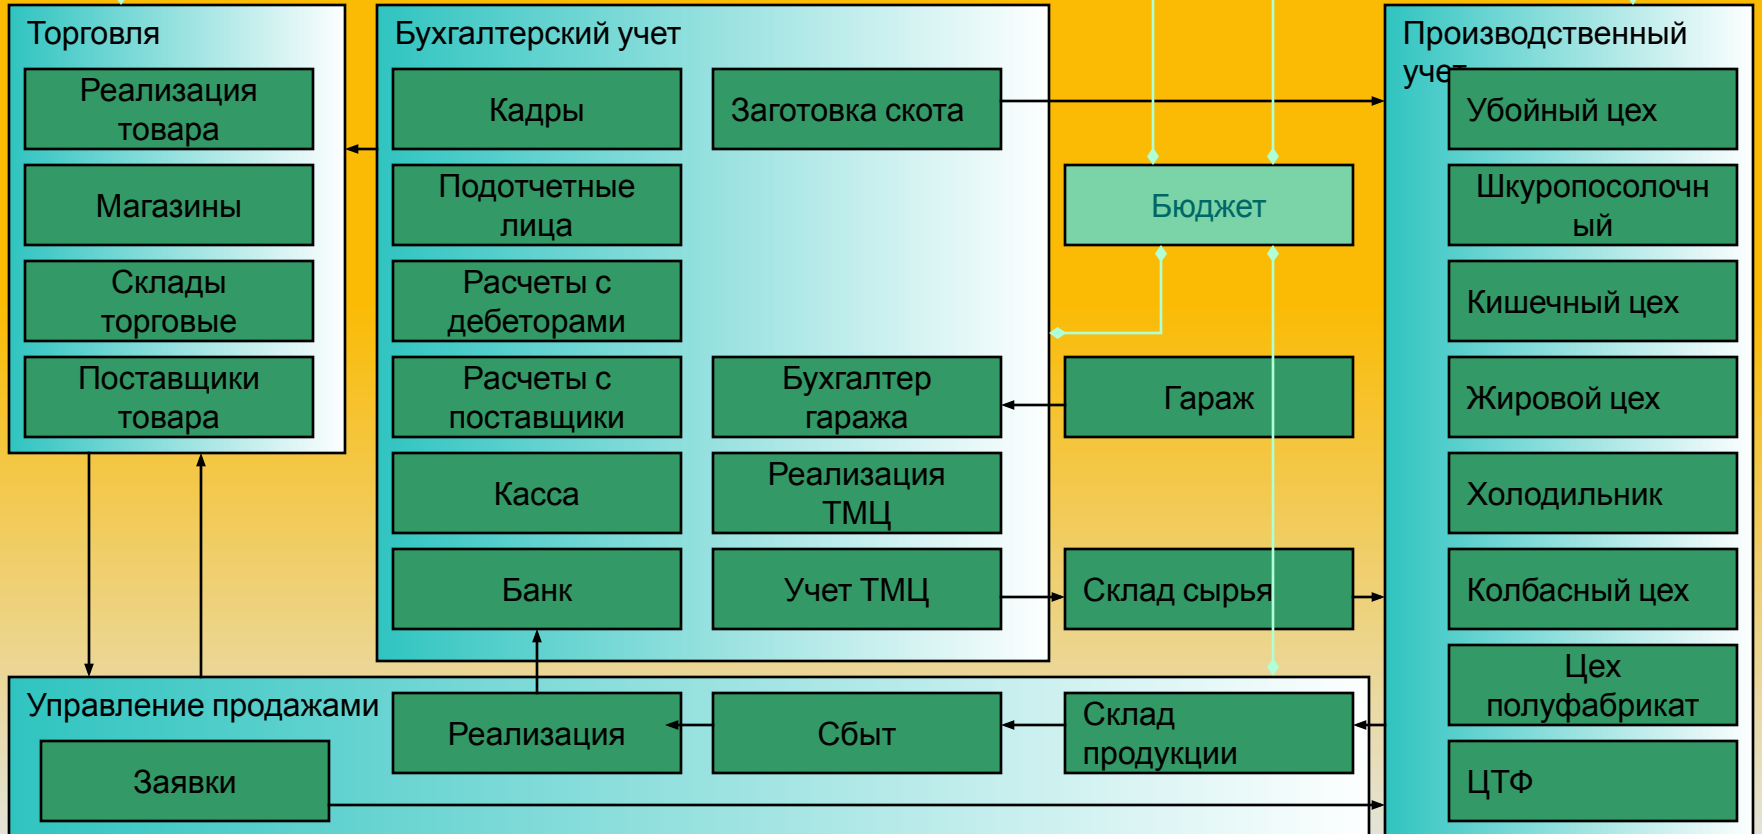

**Система управления
мясоперерабатыва-
ющим
предприятием**

Golden Software of Belarus, Ltd

Цель внедрения

- Сквозной учет производственных данных в режиме on line;
- Доступность всей информации в любое время;
- Рационализация во всех процессах;
- Простое и быстрое обслуживание;
- Управление качеством и прослеживаемость.

Структурная схема

Ежедневный учет

Ежемесячный учет

Автоматизация производства

Схема расстановки
весовых постов

Подключение оборудования

- Весовое оборудование
- Принтеры этикеток
- Сканеры штрих-кода
- Промышленные компьютеры
- Портативные терминалы сбора данных