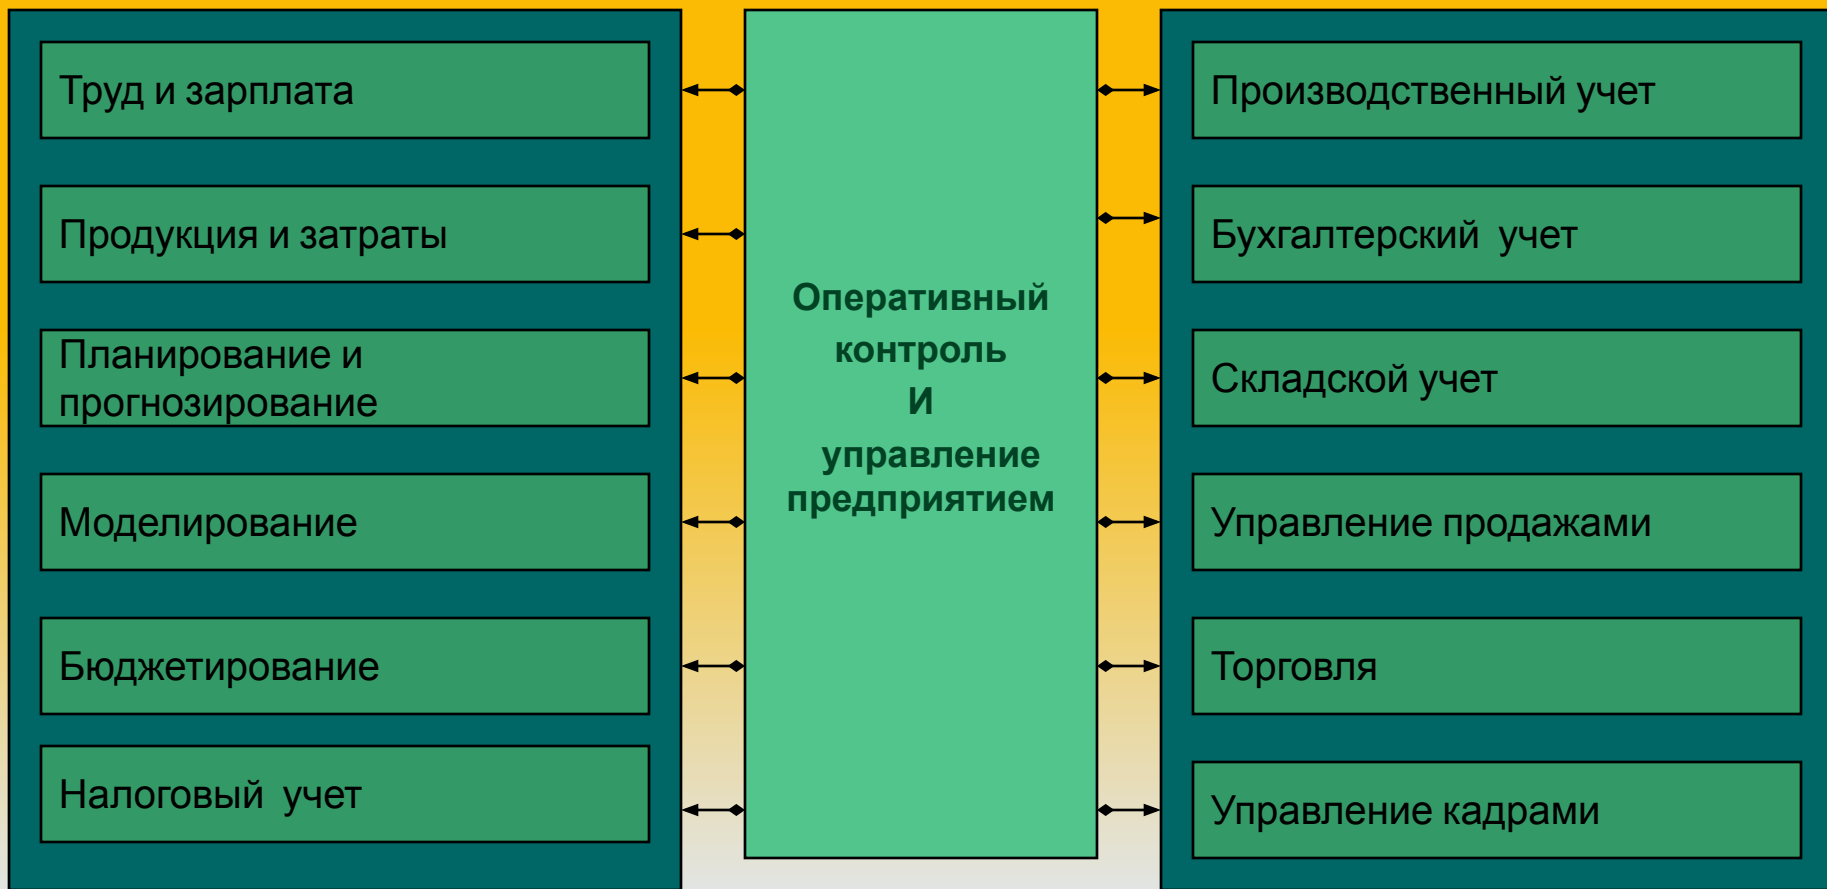

**Система управления
мясоперерабатыва-
ющим
предприятием**

Golden Software of Belarus, Ltd

Цель внедрения

- Сквозной учет производственных данных в режиме on line;
- Доступность всей информации в любое время;
- Рационализация во всех процессах;
- Простое и быстрое обслуживание;
- Управление качеством и прослеживаемость.

Структурная схема

Ежедневный учет

Ежемесячный учет

Автоматизация производства

Схема расстановки
весовых постов

Подключение оборудования

- Весовое оборудование
- Принтеры этикеток
- Сканеры штрих-кода
- Промышленные компьютеры
- Портативные терминалы сбора данных