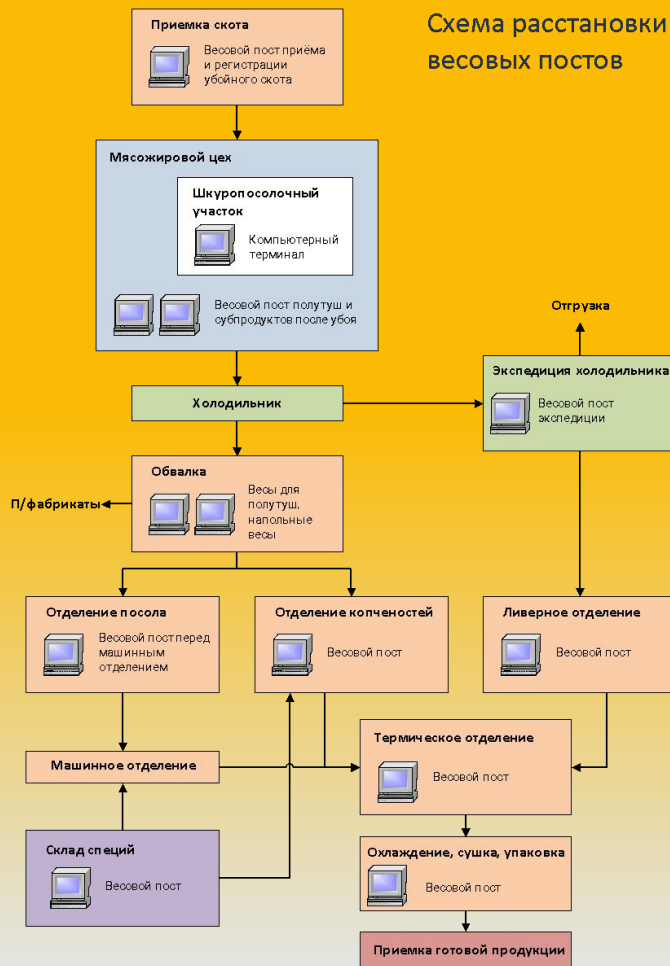

**Система управления
мясоперерабатыва-
ющим
предприятием**

Golden Software of Belarus, Ltd

Цель внедрения

- Сквозной учет производственных данных в режиме on line;
- Доступность всей информации в любое время;
- Рационализация во всех процессах;
- Простое и быстрое обслуживание;
- Управление качеством и прослеживаемость.

Структурная схема

Ежедневный учет

Ежемесячный учет

Автоматизация производства

Схема расстановки
весовых постов

Подключение оборудования

- Весовое оборудование
- Принтеры этикеток
- Сканеры штрих-кода
- Промышленные компьютеры
- Портативные терминалы сбора данных