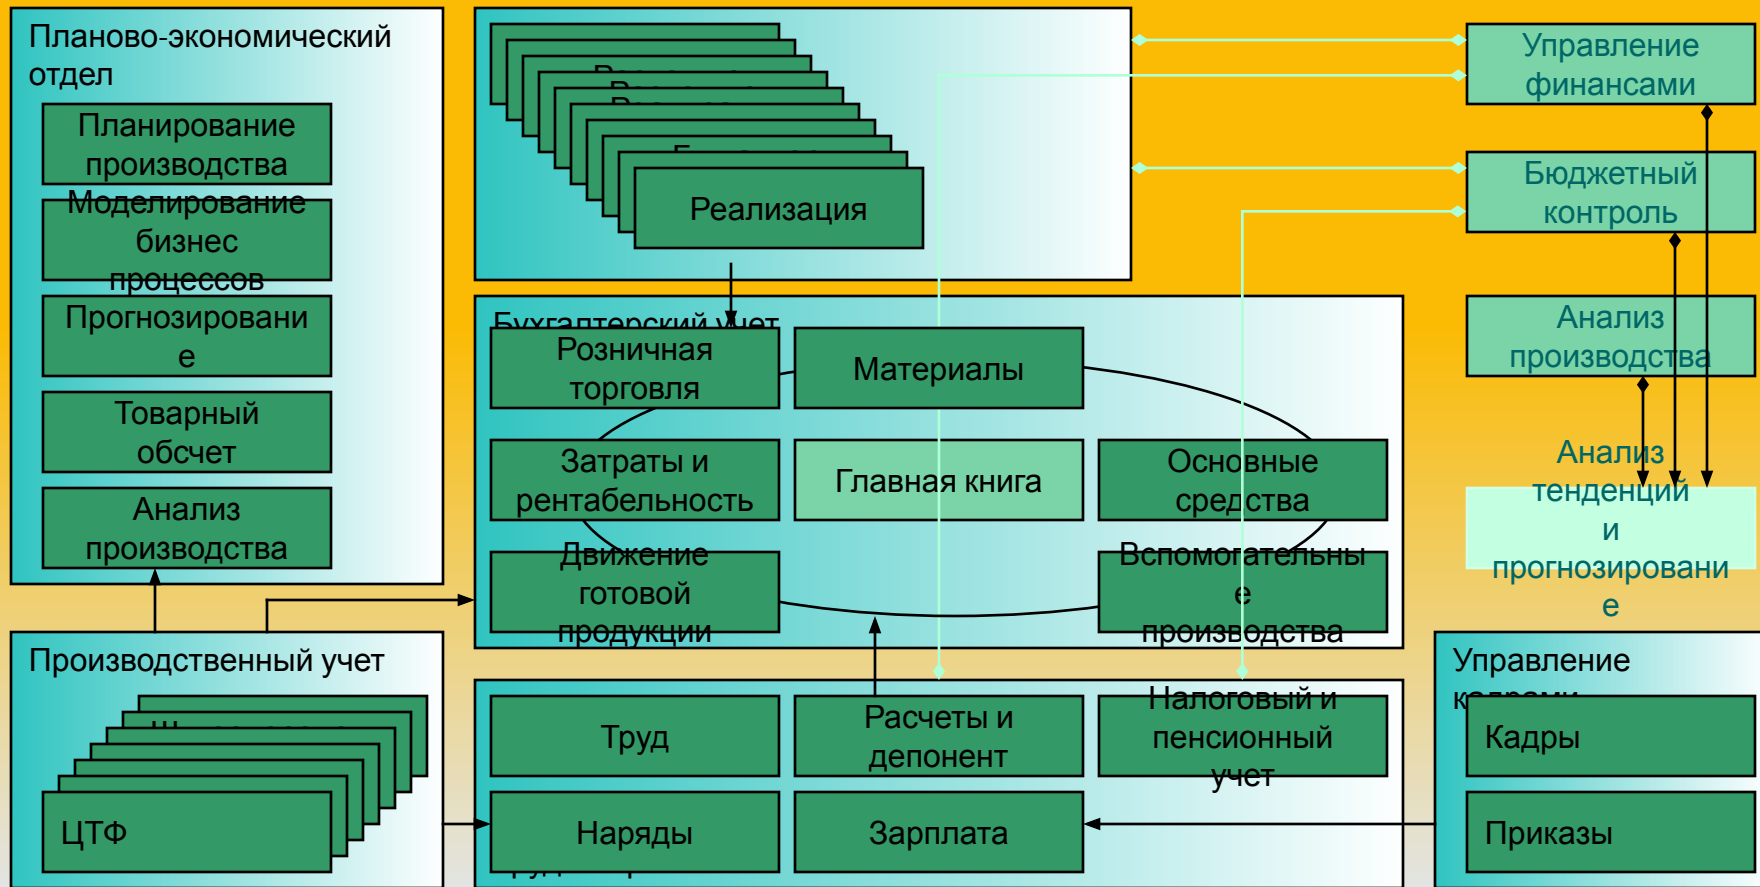

**Система управления
мясоперерабатыва-
ющим
предприятием**

Golden Software of Belarus, Ltd

Цель внедрения

- Сквозной учет производственных данных в режиме on line;
- Доступность всей информации в любое время;
- Рационализация во всех процессах;
- Простое и быстрое обслуживание;
- Управление качеством и прослеживаемость.

Структурная схема

Ежедневный учет

Ежемесячный учет

Автоматизация производства

Схема расстановки
весовых постов

Подключение оборудования

- Весовое оборудование
- Принтеры этикеток
- Сканеры штрих-кода
- Промышленные компьютеры
- Портативные терминалы сбора данных