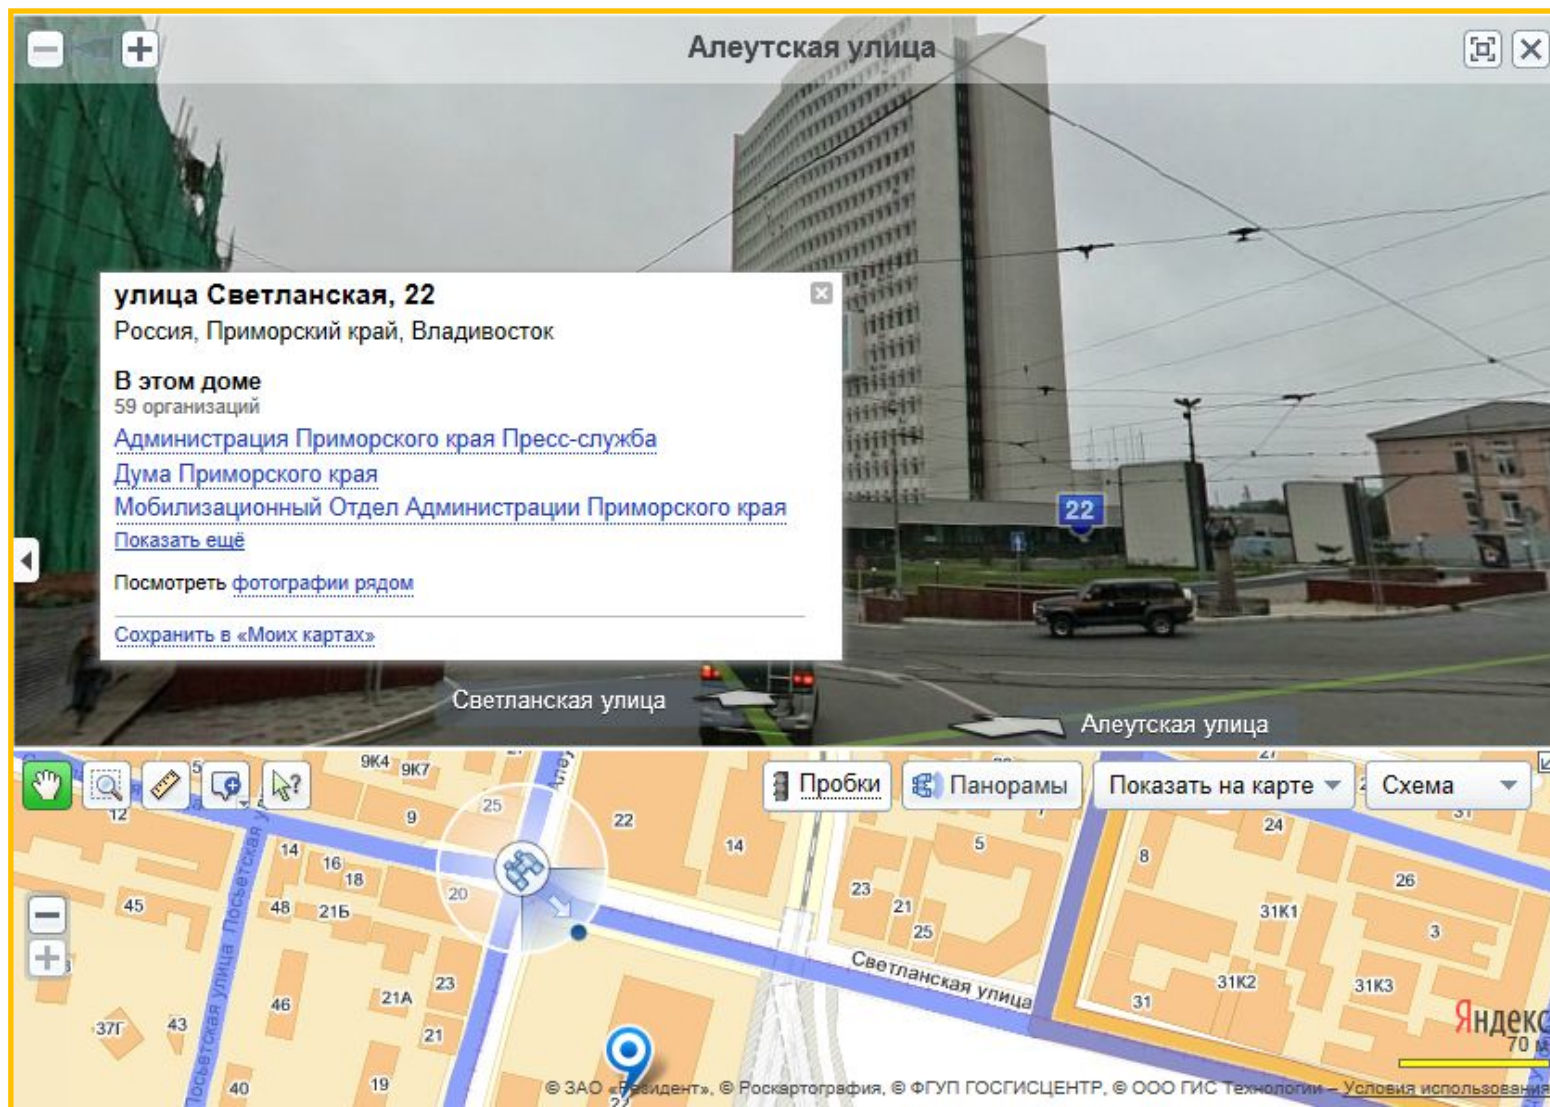

В Панорамах