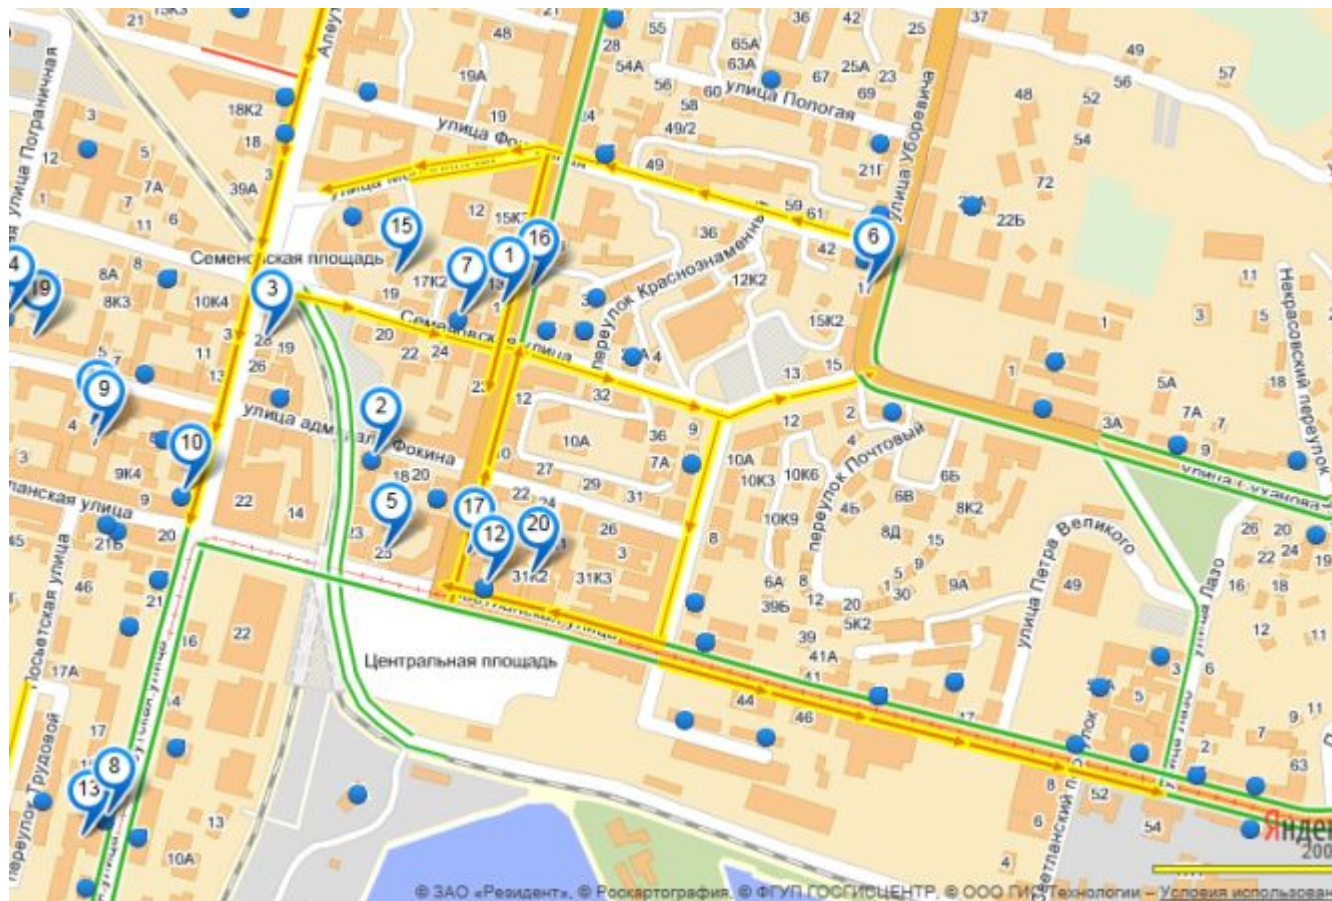

СТОИТ?

API Яндекс.Карт: возможности

- Интерактивная карта
- Объекты на карте: метки, ломанные, полигоны
- Народная карта
- Поиск адресов
- Пробки
- Решение для мобильных сайтов

api.yandex.ru/maps

Куда приехать за товаром?

Куда осуществляется доставка?

Зоны доставки

ДЖОН ЛЮБИЛ 2 ВЕЩИ: ПИЦЦУ И СВОЮ МАШИНУ

Он выбрал пиццу.
История «Papa John's»
с 1984 года и до наших дней.

[ПОСМОТРЕТЬ](#)

ДОСТАВКА ПИЦЦЫ ПАРА JOHN'S В МОСКВЕ

Мы осуществляем доставку пиццы по
Москве во все близлежащие районы станций
метро:

- Аэропорт
- Беговая
- Белорусская
- Беляево
- Ботанический сад
- Выхино
- Динамо
- Дмитровская
- Добрынинская
- Ломоносовская

РЕСТОРАНЫ В МОСКВЕ

ПИЦЦЕРИЯ №1
метро "Проспект Вернадского"
ул. Кравченко, д. 8 стр. 6