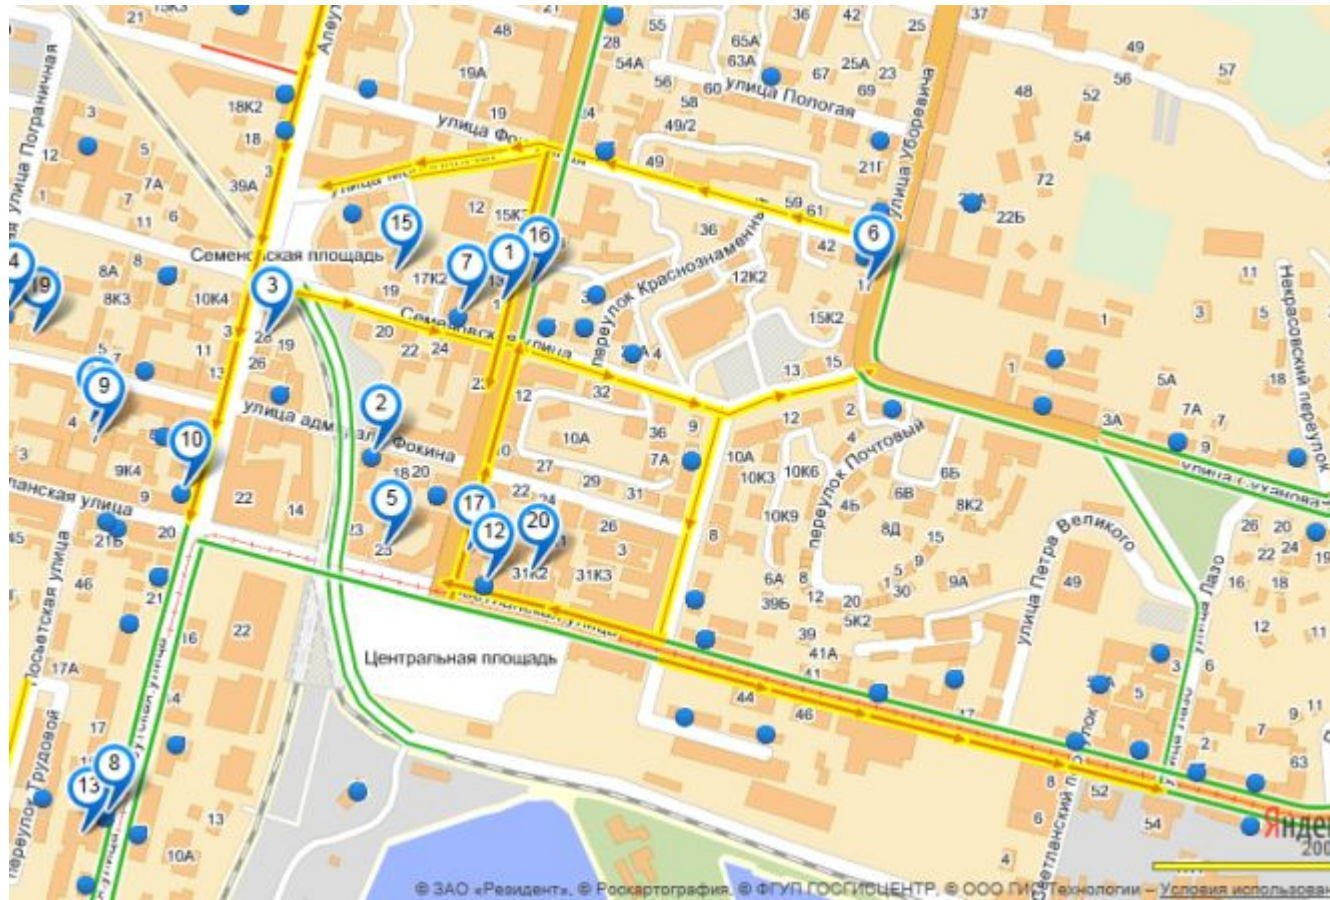

СТОИТ?

API Яндекс.Карт: возможности

- Интерактивная карта
- Объекты на карте: метки, ломанные, полигоны
- Народная карта
- Поиск адресов
- Пробки
- Решение для мобильных сайтов

api.yandex.ru/maps

Куда приехать за товаром?

Куда осуществляется доставка?

Зоны доставки

ДЖОН ЛЮБИЛ 2 ВЕЩИ: ПИЦЦУ И СВОЮ МАШИНУ

Он выбрал пиццу.
История «Papa John's»
с 1984 года и до наших дней.

[ПОСМОТРЕТЬ](#)

ДОСТАВКА ПИЦЦЫ ПАРА JOHN'S В МОСКВЕ

Мы осуществляем доставку пиццы по
Москве во все близлежащие районы станций
метро:

- Аэропорт
- Беговая
- Белорусская
- Беляево
- Ботанический сад
- Выхино
- Динамо
- Дмитровская
- Добрынинская
- Ломоносовская

РЕСТОРАНЫ В МОСКВЕ

ПИЦЦЕРИЯ №1
метро "Проспект Вернадского"
ул. Кравченко, д. 8 стр. 6