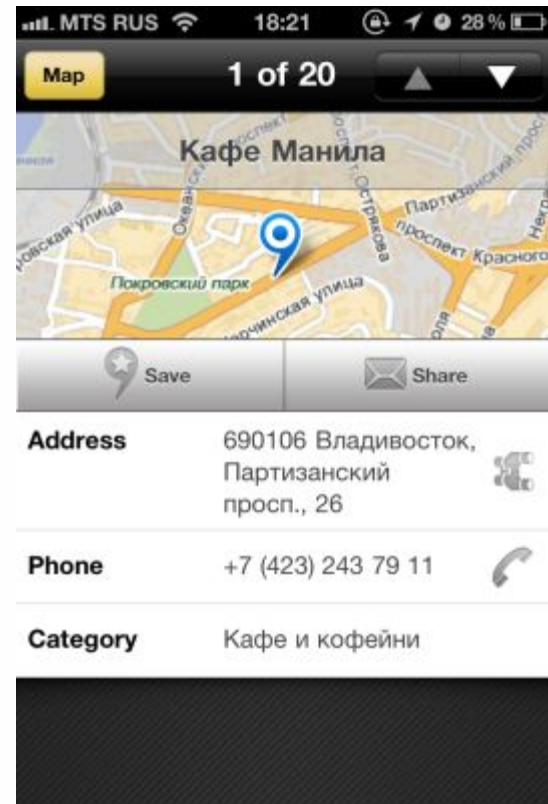

В мобильных Яндекс.Картах