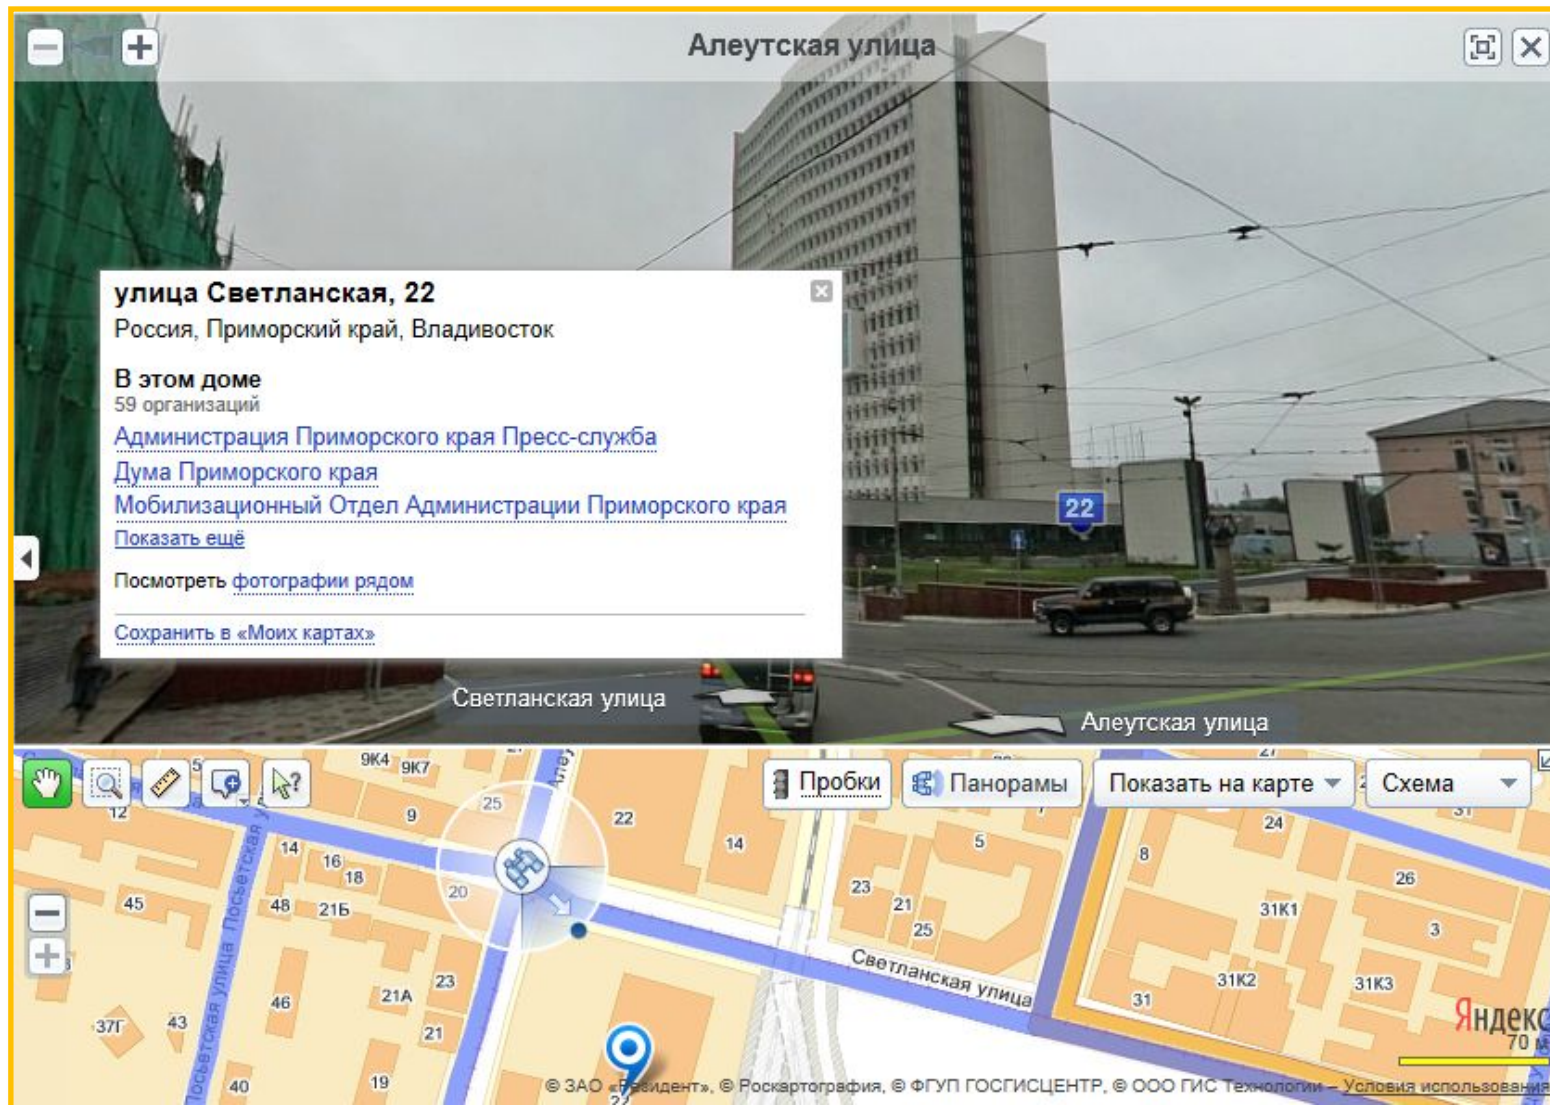

В Панорамах