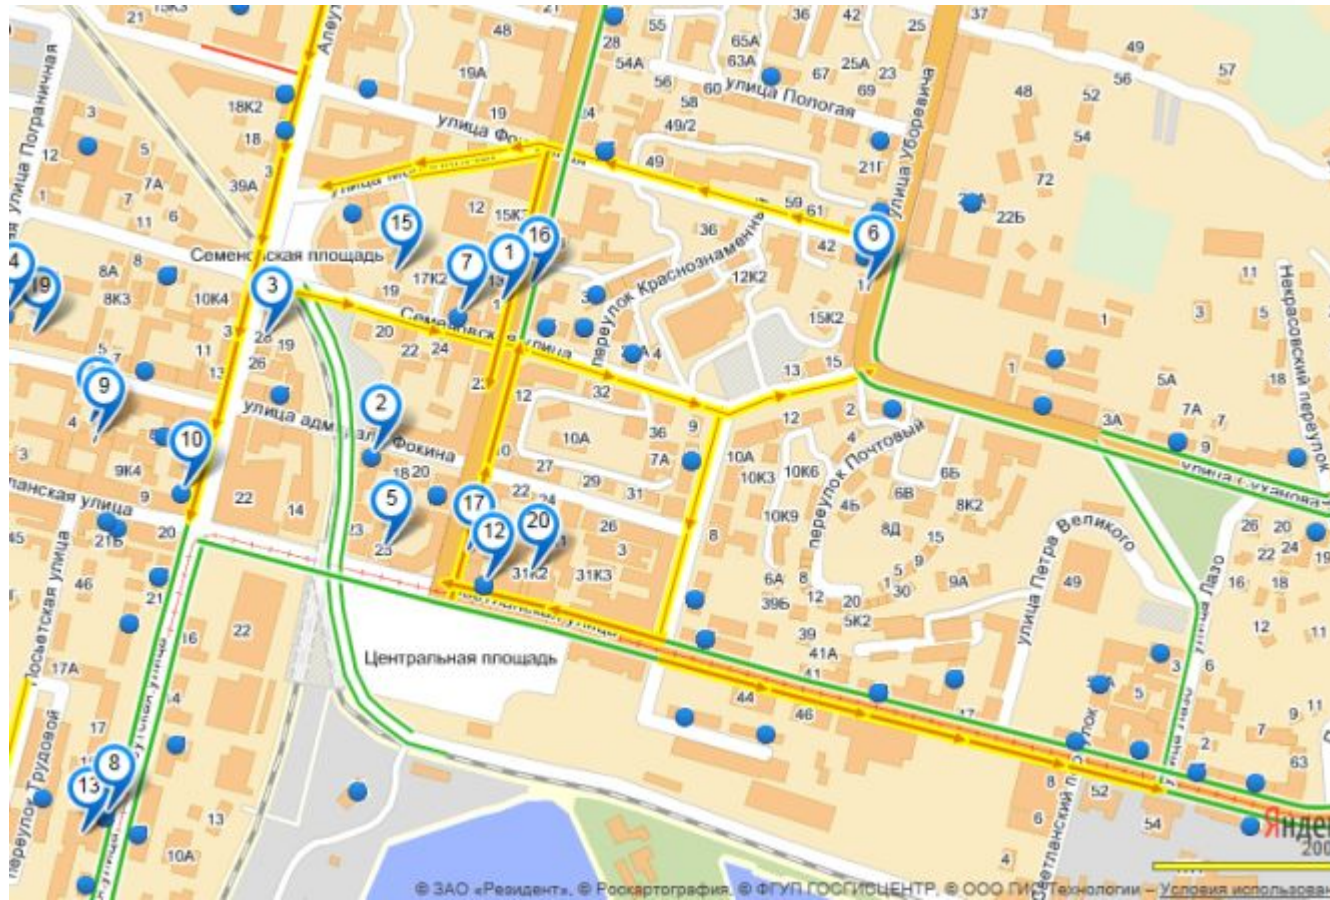

# API Яндекс.Карт: возможности

- Интерактивная карта
- Объекты на карте: метки, ломанные, полигоны
- Народная карта
- Поиск адресов
- Пробки
- Решение для мобильных сайтов

[api.yandex.ru/maps](https://api.yandex.ru/maps)

# Куда приехать за товаром?