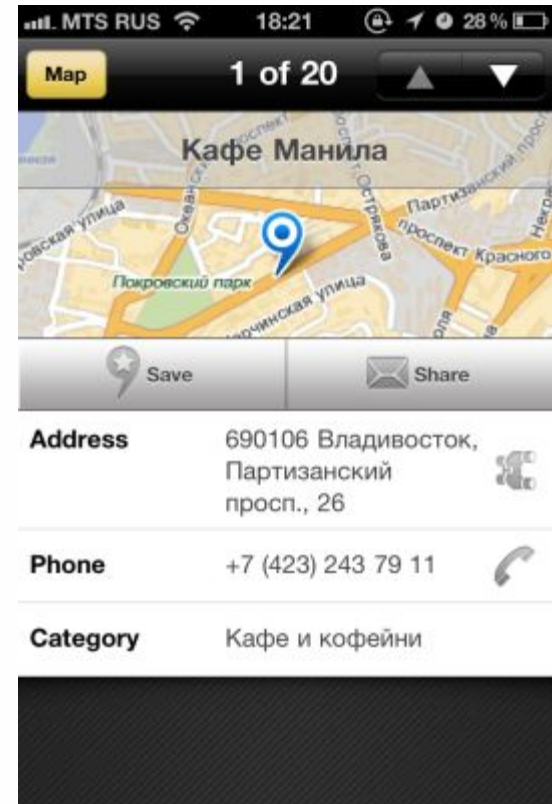

Продукты: кофейный ликер - 20 мл, айриш крим - 20 мл, апельсиновый ликер - 20 мл.

inshaker.ru/cocktail/b-52/ [копия](#) [ещё](#)

На Яндекс.Картах

The image shows a screenshot of the Yandex Maps website. At the top left is the Yandex logo and the word 'карты'. A search bar contains the text 'Владивосток, ул. Светланская, 22' and a 'Найти' button. Below the search bar are navigation tabs: 'Владивосток', 'Маршруты', and 'Мои карты'. A sidebar on the left shows the current location: 'улица Светланская, 22' and 'Россия, Приморский край, Владивосток'. The main map area displays a street view of the location. A popup window is open over the address 'улица Светланская, 22', providing details about the building and nearby organizations.

Яндекс
карты

Владивосток, ул. Светланская, 22 Найти

Владивосток, Маршруты, Мои карты

улица Светланская, 22
Россия, Приморский край, Владивосток

улица Светланская, 22
Россия, Приморский край, Владивосток

В этом доме
59 организаций

- [Администрация Приморского края Пресс-служба](#)
- [Дума Приморского края](#)
- [Мобилизационный Отдел Администрации Приморского края](#)
- [Показать ещё](#)

[Посмотреть фотографии рядом](#)

[Сохранить в «Мои карты»](#)

[Добавить фотографию](#)

В Панорамах

В мобильных Яндекс.Картах

Добавьте себя на Карту

На Яндекс.Картах

<http://sprav.yandex.ru>

The screenshot shows the 'Добавление организации: реквизиты' (Add organization: details) form on the Yandex website. The form includes the following fields: