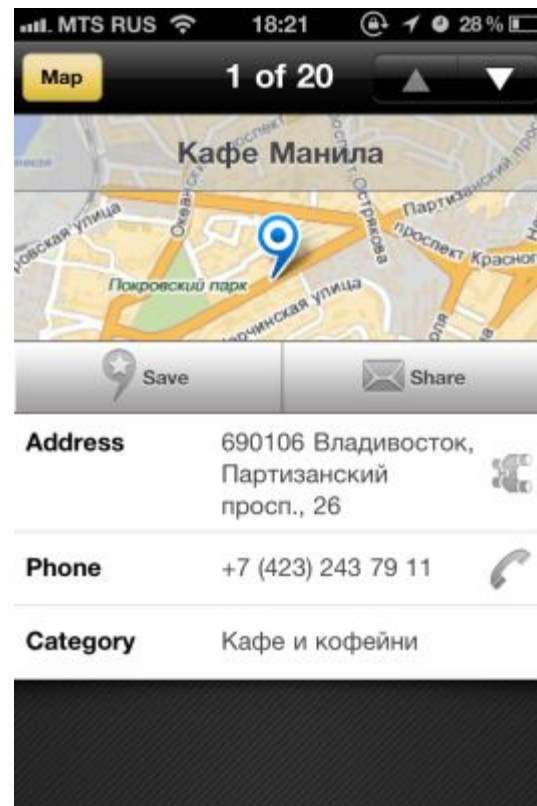

На Яндекс.Картах

The image shows a screenshot of the Yandex Maps website. At the top left is the Yandex logo and the word 'карты'. A search bar contains the text 'Владивосток, ул. Светланская, 22' and a 'Найти' button. Below the search bar are navigation tabs: 'Владивосток', 'Маршруты', and 'Мои карты'. A sidebar on the left shows the current location 'улица Светланская, 22' and 'Россия, Приморский край, Владивосток'. The main map area displays a street view of the location. A popup window is open over the map, providing details for 'улица Светланская, 22'. The popup includes the address, the number of organizations (59), and a list of links to various organizations: 'Администрация Приморского края Пресс-служба', 'Дума Приморского края', and 'Мобилизационный Отдел Администрации Приморского края'. It also has options to 'Показать ещё', 'Посмотреть фотографии рядом', and 'Сохранить в «Мои карты»'. A 'Добавить фотографию' button is visible on the right side of the popup.

Яндекс
карты

Владивосток, ул. Светланская, 22

Найти

Владивосток, Маршруты, Мои карты

улица Светланская, 22
Россия, Приморский край, Владивосток

улица Светланская, 22
Россия, Приморский край, Владивосток

В этом доме
59 организаций

- [Администрация Приморского края Пресс-служба](#)
- [Дума Приморского края](#)
- [Мобилизационный Отдел Администрации Приморского края](#)

[Показать ещё](#)

[Посмотреть фотографии рядом](#)

[Сохранить в «Мои карты»](#)

[Добавить фотографию](#)

В Панорамах

В мобильных Яндекс.Картах

Добавьте себя на Карту

На Яндекс.Картах

<http://sprav.yandex.ru>

Яндекс справочник

Агентствам Поиск организации