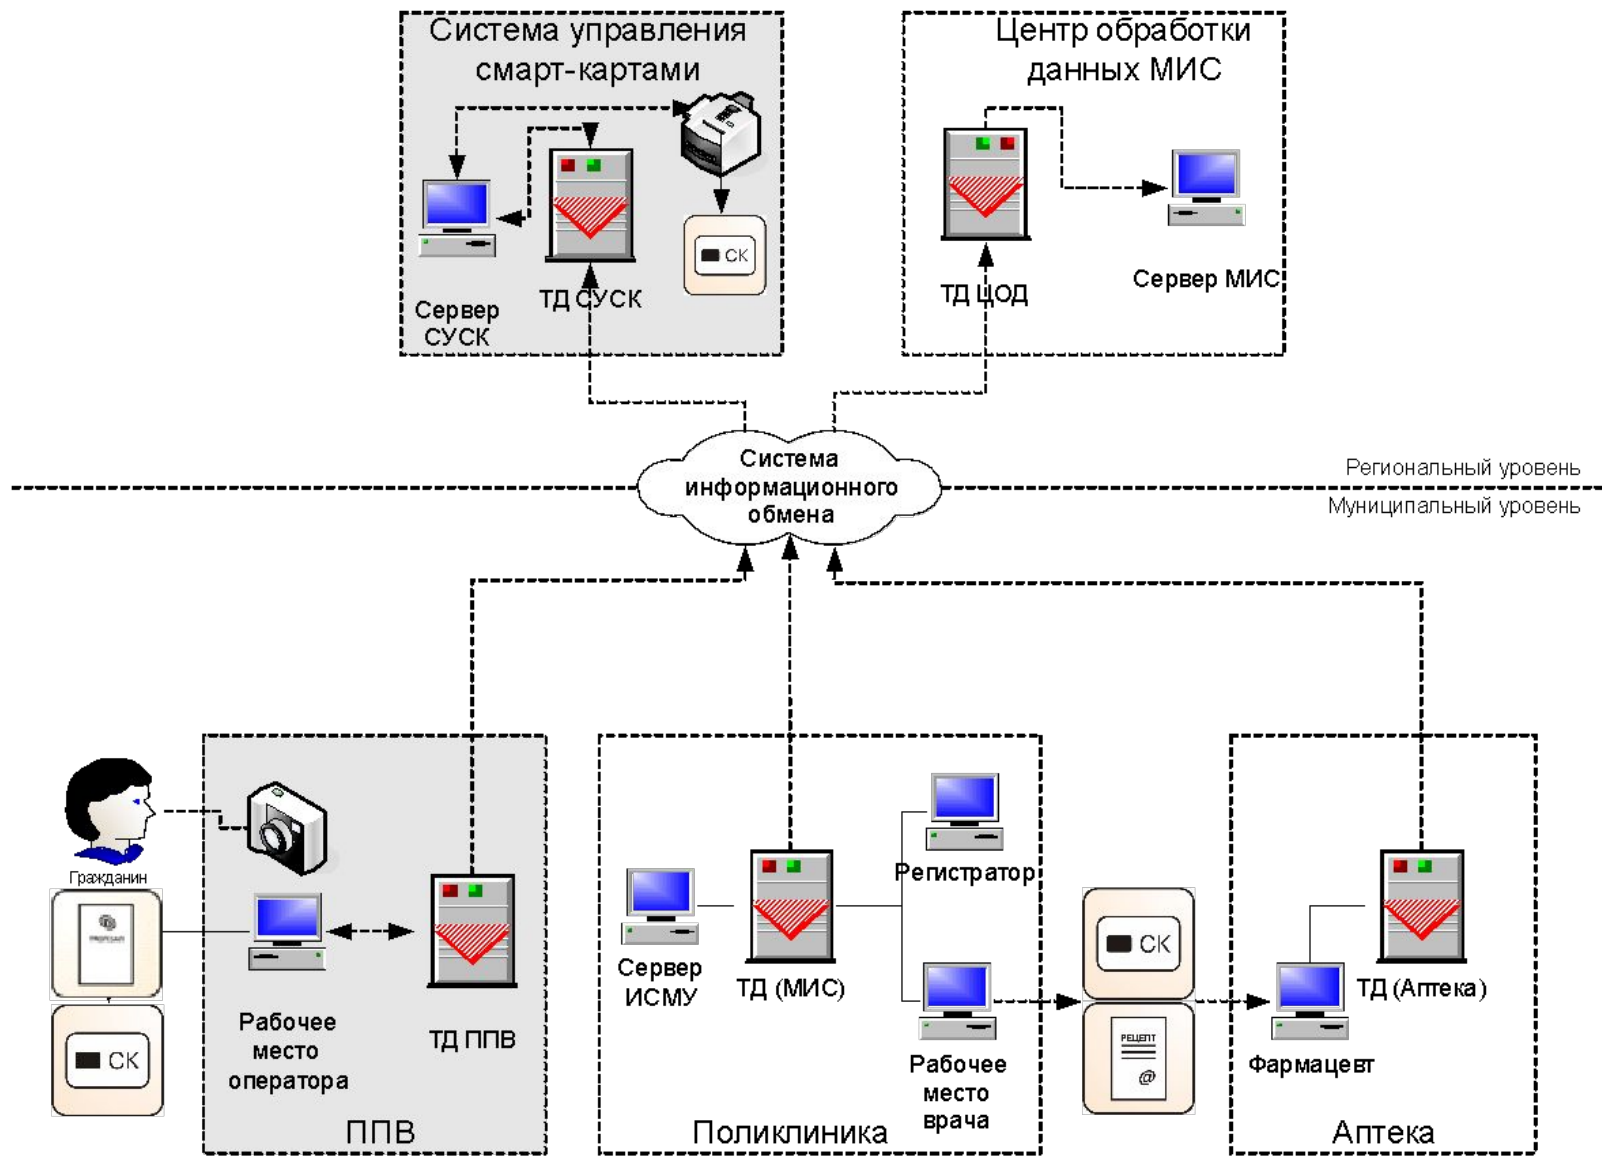

# Реализация медицинской информационной системы в составе комплекса систем «Социальная карта»

К.Ю.Суслов.  
Компания «ХОСТ»

- Федеральная компания с офисами в Екатеринбурге, Санкт-Петербурге, Перми, Тюмени.
- Генеральный подрядчик системы «Социальная карта жителя Свердловской области»
- Разработчик медицинской информационной системы

# Элементы системы «Социальная карта»

# Реализация МИС в комплексе систем «Социальная карта»

# Тиражируемые подсистемы

- Медицинская информационная система
- Электронный рецепт
- Система управления смарт-картами
- Система межведомственного обмена

**Медицинская  
информационная система**

**СОЦИАЛЬНАЯ КАРТА**