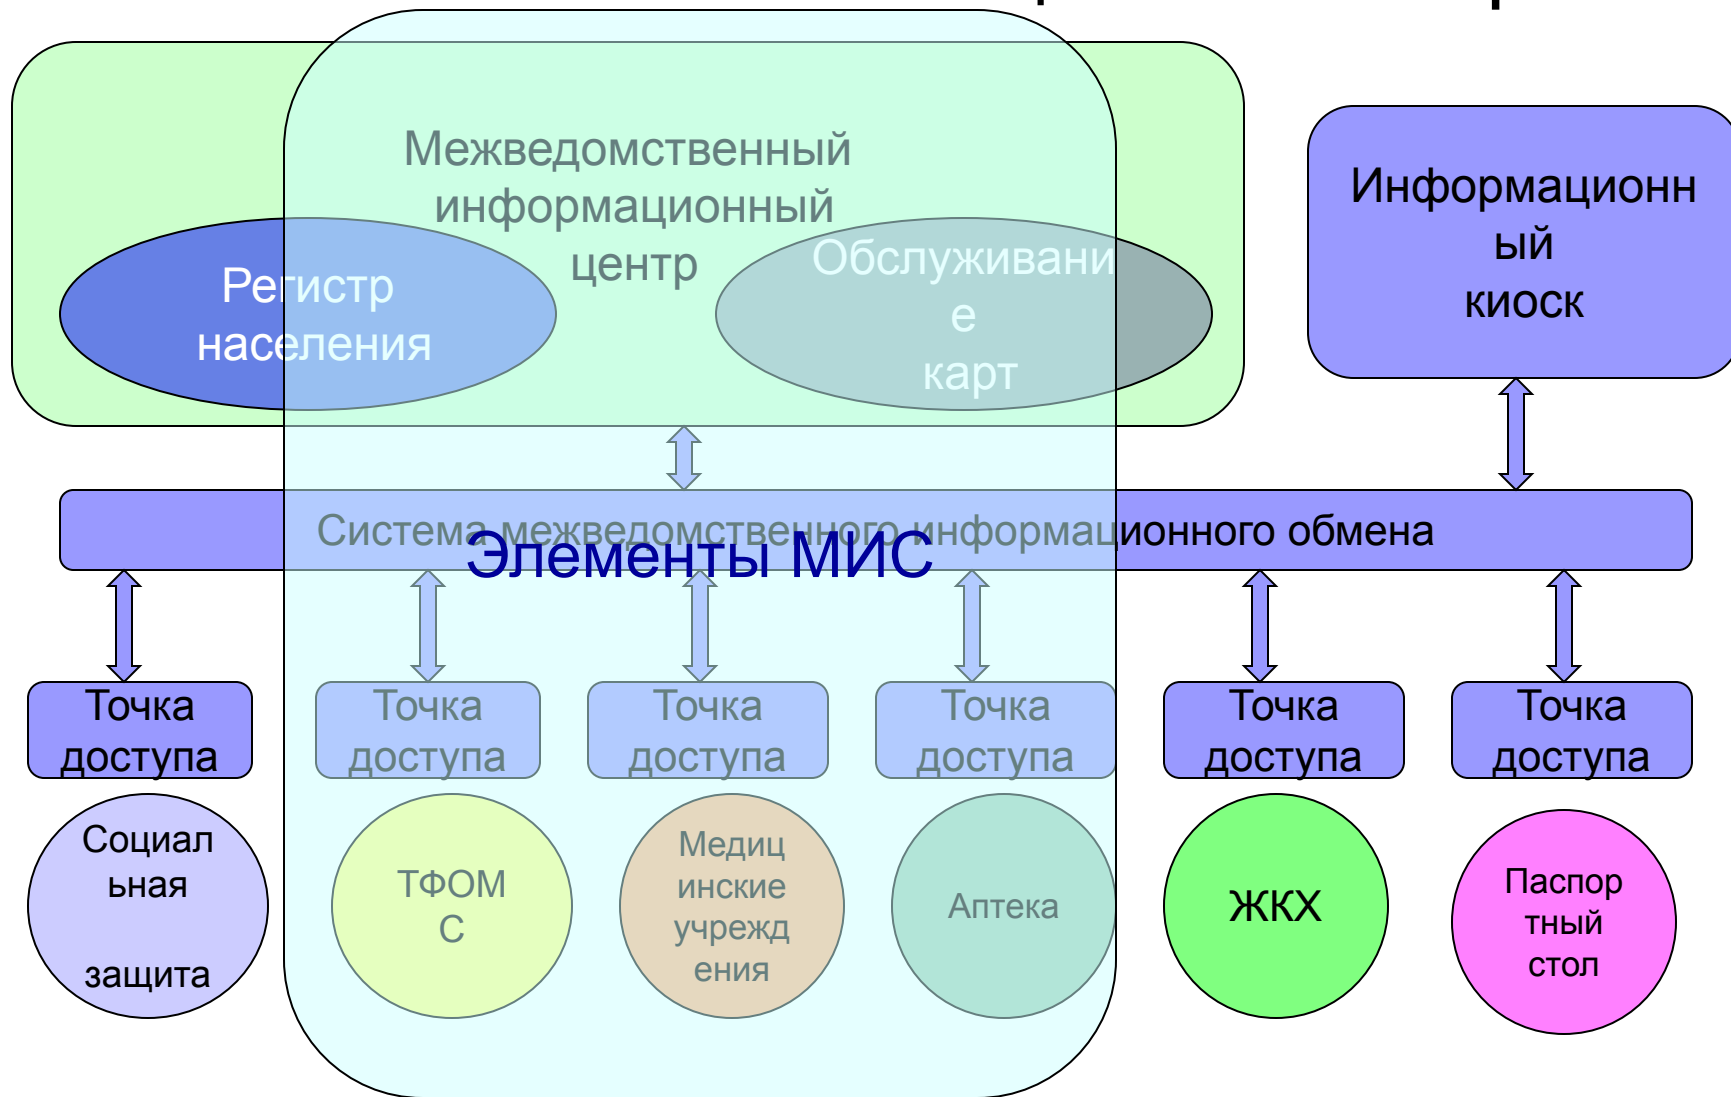

# Реализация медицинской информационной системы в составе комплекса систем «Социальная карта»

К.Ю.Суслов.  
Компания «ХОСТ»

- Федеральная компания с офисами в Екатеринбурге, Санкт-Петербурге, Перми, Тюмени.
- Генеральный подрядчик системы «Социальная карта жителя Свердловской области»
- Разработчик медицинской информационной системы

# Элементы системы «Социальная карта»

# Реализация МИС в комплексе систем «Социальная карта»