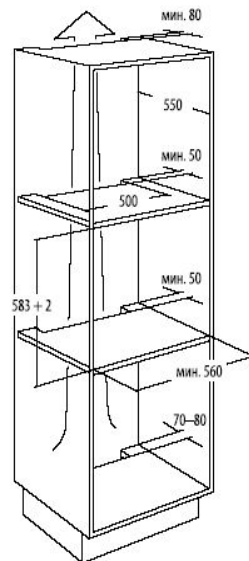

## AKZM 656/IX

12 NC: 852565638000  
EAN code: 8003437817878

**Мультифункциональный духовой шкаф программ, электронный дисплей Jet Menu** 8

- Управление Full Touch
- Электронный контроль температуры
- 3-слойное остекление дверцы духовки
- 30 запрограммированных рецептов «6-ое чувство»
- Блокировка доступа детей
- Таймер и цифровые часы
- Телескопические направляющие (2)
- Каталитические панели
- Полезный объем духовки 67 л
- Размер техники (ВхШхГ, мм)  
595x595x564
- Мощность подключения 2700 Вт
- Мощность гриля 2450 Вт
  - 2 x Эмалированный противень
  - 1 x Универсальная решетка
  - Книга рецептов

## AKZM 657/IX

12 NC: 852565738000  
EAN code: 8003437817885

**Мультифункциональный духовой шкаф  
8 программ, электронный дисплей I Cook**

- Утапливаемые поворотные выключатели
- Электронный контроль температуры
- 4-слойное остекление дверцы духовки
- Вертел
- Блокировка доступа детей
- Таймер и цифровые часы
- Полезный объем духовки 67 л
- Размер техники (ВхШхГ, мм)  
595x595x564
- Мощность подключения 2700 Вт
- Мощность гриля 2450 Вт
- 2 x Эмалированный противень
- 1 x Универсальная решетка