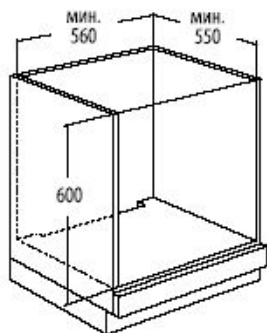

- Утапливаемые поворотные выключатели
- Электронный контроль температуры
- 3-слойное остекление дверцы духовки
- Блокировка доступа детей
- Таймер и цифровые часы
- Каталитические панели (опция)
- Полезный объем духовки 67 л
- Размер техники (ВхШхГ, мм) 595x595x564
- Мощность подключения 2700 Вт
- Мощность гриля 2450 Вт
- 2 x Эмалированный противень
- 1 x Универсальная решетка

PL (не вкл. НДС)	РРЦ
13 300	21 590