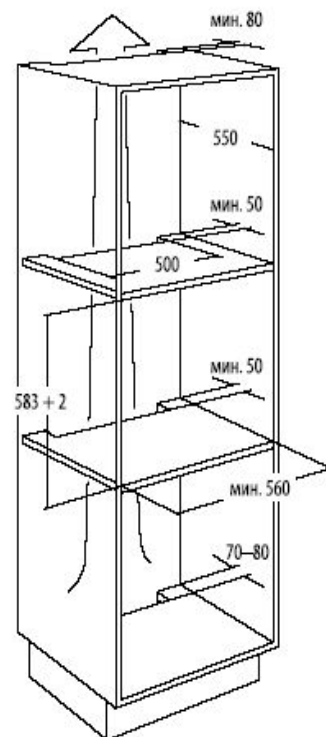

- Утапливаемые поворотные выключатели
- Электронный контроль температуры
- 3-слойное остекление дверцы духовки
- Блокировка доступа детей
- Таймер и цифровые часы
- Каталитические панели (опция)
- Полезный объем духовки 67 л
- Размер техники (ВхШхГ, мм) 595x595x564
- Мощность подключения 2700 Вт
- Мощность гриля 2450 Вт
- 2 x Эмалированный противень
- 1 x Универсальная решетка

PL (не вкл. НДС)	РРЦ
13 300	21 590