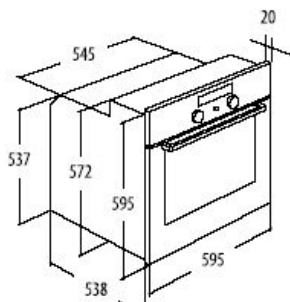

- Утапливаемые поворотные выключатели
- Электронный контроль температуры
- 3-слойное остекление дверцы духовки
- Рецепты «6-ое чувство»
- Блокировка доступа детей
- Таймер и цифровые часы
- Телескопические направляющие (2)
- Каталитические панели
- Полезный объем духовки 67 л
- Размер техники (ВхШхГ, мм) 595x595x564
- Мощность подключения 2700 Вт
- Мощность гриля 2450 Вт
- — 2 x Эмалированный противень
- — 1 x Универсальная решетка

PL (не вкл. НДС)	PPЦ
15 840	25 990