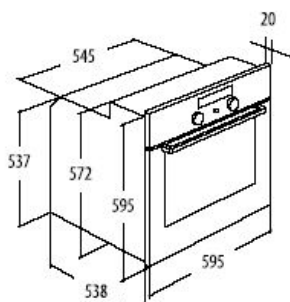

- Утапливаемые поворотные выключатели
- Электронный контроль температуры
- 3-слойное остекление дверцы духовки
- Блокировка доступа детей
- Таймер и цифровые часы
- Каталитические панели (опция)
- Полезный объем духовки 67 л
- Размер техники (ВхШхГ, мм) 595x595x564
- Мощность подключения 2700 Вт
- Мощность гриля 2450 Вт
- 2 x Эмалированный противень
- 1 x Универсальная решетка

PL (не вкл. НДС)	РРЦ
13 300	21 590