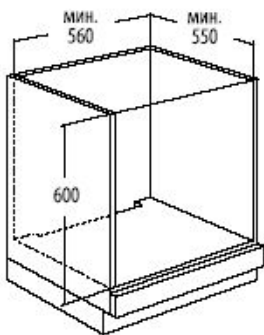

## AKZM 656/IX

12 NC: 852565638000  
EAN code: 8003437817878

**Мультифункциональный духовой шкаф программ, электронный дисплей Jet Menu** 8

- Управление Full Touch
- Электронный контроль температуры
- 3-слойное остекление дверцы духовки
- 30 запрограммированных рецептов «6-ое чувство»
- Блокировка доступа детей
- Таймер и цифровые часы
- Телескопические направляющие (2)
- Каталитические панели
- Полезный объем духовки 67 л
- Размер техники (ВхШхГ, мм)  
595x595x564
- Мощность подключения 2700 Вт
- Мощность гриля 2450 Вт
  - 2 x Эмалированный противень
  - 1 x Универсальная решетка
  - Книга рецептов

## AKZM 657/IX

12 NC: 852565738000  
EAN code: 8003437817885

**Мультифункциональный духовой шкаф  
8 программ, электронный дисплей I Cook**

- Утапливаемые поворотные выключатели
- Электронный контроль температуры
- 4-слойное остекление дверцы духовки
- Вертел
- Блокировка доступа детей
- Таймер и цифровые часы
- Полезный объем духовки 67 л
- Размер техники (ВхШхГ, мм)  
595x595x564
- Мощность подключения 2700 Вт
- Мощность гриля 2450 Вт
- 2 x Эмалированный противень
- 1 x Универсальная решетка