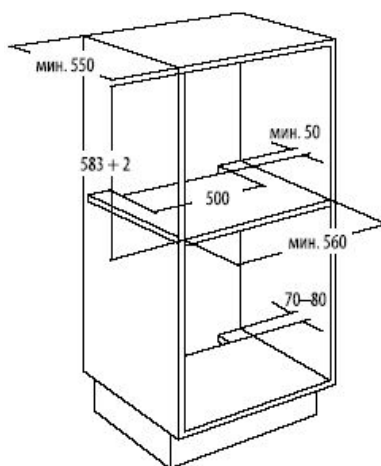

- Утапливаемые поворотные выключатели
- Электронный контроль температуры
- 3-слойное остекление дверцы духовки
- Блокировка доступа детей
- Таймер и цифровые часы
- Каталитические панели (опция)
- Полезный объем духовки 67 л
- Размер техники (ВхШхГ, мм) 595x595x564
- Мощность подключения 2700 Вт
- Мощность гриля 2450 Вт
- 2 x Эмалированный противень
- 1 x Универсальная решетка

PL (не вкл. НДС)	РРЦ
13 300	21 590