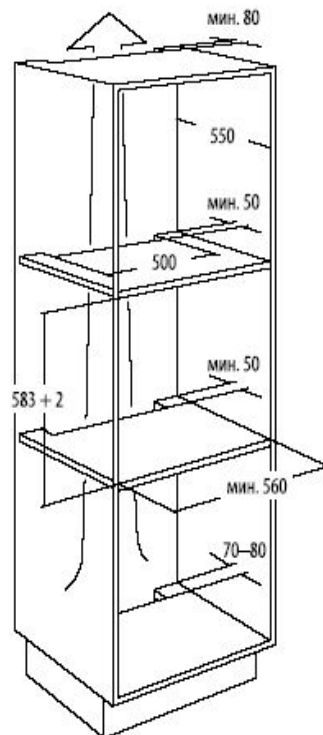

## AKZM 655/IX

12NC: 852565538000  
EAN code: 8003437817861

**Мультифункциональный духовой шкаф программ, электронный дисплей Jet Menu**

8

- Утапливаемые поворотные выключатели
- Электронный контроль температуры
- 3-слойное остекление дверцы духовки
- Рецепты «6-ое чувство»
- Блокировка доступа детей
- Таймер и цифровые часы
- Телескопические направляющие (2)
- Каталитические панели
- Полезный объем духовки 67 л
- Размер техники (ВхШхГ, мм) 595x595x564
- Мощность подключения 2700 Вт
- Мощность гриля 2450 Вт
- — 2 x Эмалированный противень
- — 1 x Универсальная решетка

## AKZM 656/IX

12 NC: 852565638000  
EAN code: 8003437817878

**Мультифункциональный духовой шкаф программ, электронный дисплей Jet Menu** 8

- Управление Full Touch
- Электронный контроль температуры
- 3-слойное остекление дверцы духовки
- 30 запрограммированных рецептов «6-ое чувство»
- Блокировка доступа детей
- Таймер и цифровые часы
- Телескопические направляющие (2)
- Каталитические панели
- Полезный объем духовки 67 л
- Размер техники (ВхШхГ, мм)  
595x595x564
- Мощность подключения 2700 Вт
- Мощность гриля 2450 Вт
  - 2 x Эмалированный противень
  - 1 x Универсальная решетка
  - Книга рецептов