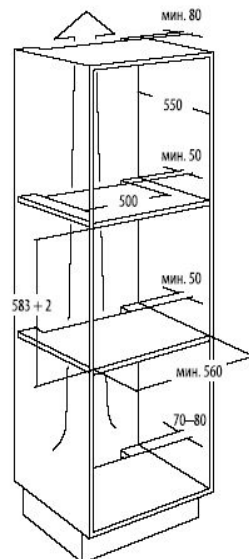

## AKZM 656/IX

12 NC: 852565638000  
EAN code: 8003437817878

**Мультифункциональный духовой шкаф программ, электронный дисплей Jet Menu** 8

- Управление Full Touch
- Электронный контроль температуры
- 3-слойное остекление дверцы духовки
- 30 запрограммированных рецептов «6-ое чувство»
- Блокировка доступа детей
- Таймер и цифровые часы
- Телескопические направляющие (2)
- Каталитические панели
- Полезный объем духовки 67 л
- Размер техники (ВхШхГ, мм)  
595x595x564
- Мощность подключения 2700 Вт
- Мощность гриля 2450 Вт
  - 2 x Эмалированный противень
  - 1 x Универсальная решетка
  - Книга рецептов

## AKZM 657/IX

12 NC: 852565738000  
EAN code: 8003437817885

**Мультифункциональный духовой шкаф  
8 программ, электронный дисплей I Cook**

- Утапливаемые поворотные выключатели
- Электронный контроль температуры
- 4-слойное остекление дверцы духовки
- Вертел
- Блокировка доступа детей
- Таймер и цифровые часы
- Полезный объем духовки 67 л
- Размер техники (ВхШхГ, мм)  
595x595x564
- Мощность подключения 2700 Вт
- Мощность гриля 2450 Вт
- 2 x Эмалированный противень
- 1 x Универсальная решетка