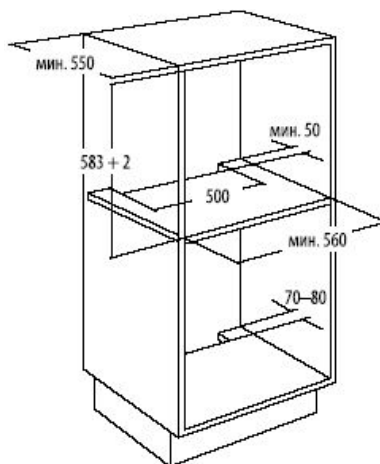

## AKZM 656/IX

12 NC: 852565638000  
EAN code: 8003437817878

**Мультифункциональный духовой шкаф программ, электронный дисплей Jet Menu** 8

- Управление Full Touch
- Электронный контроль температуры
- 3-слойное остекление дверцы духовки
- 30 запрограммированных рецептов «6-ое чувство»
- Блокировка доступа детей
- Таймер и цифровые часы
- Телескопические направляющие (2)
- Каталитические панели
- Полезный объем духовки 67 л
- Размер техники (ВхШхГ, мм)  
595x595x564
- Мощность подключения 2700 Вт
- Мощность гриля 2450 Вт
  - 2 x Эмалированный противень
  - 1 x Универсальная решетка
  - Книга рецептов

## AKZM 657/IX

12 NC: 852565738000  
EAN code: 8003437817885

**Мультифункциональный духовой шкаф  
8 программ, электронный дисплей I Cook**

- Утапливаемые поворотные выключатели
- Электронный контроль температуры
- 4-слойное остекление дверцы духовки
- Вертел
- Блокировка доступа детей
- Таймер и цифровые часы
- Полезный объем духовки 67 л
- Размер техники (ВхШхГ, мм)  
595x595x564
- Мощность подключения 2700 Вт
- Мощность гриля 2450 Вт
- 2 x Эмалированный противень
- 1 x Универсальная решетка