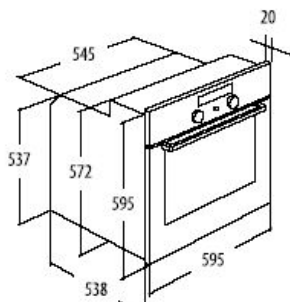

- Управление Full Touch
- Электронный контроль температуры
- 3-слойное остекление дверцы духовки
- 30 запрограммированных рецептов «6-ое чувство»
- Блокировка доступа детей
- Таймер и цифровые часы
- Телескопические направляющие (2)
- Каталитические панели
- Полезный объем духовки 67 л
- Размер техники (ВхШхГ, мм)
  595x595x564
- Мощность подключения 2700 Вт
- Мощность гриля 2450 Вт
  - 2 x Эмалированный противень
  - 1 x Универсальная решетка
  - Книга рецептов

РЛ (не вкл. НДС)	РРЦ
17 741	28 990