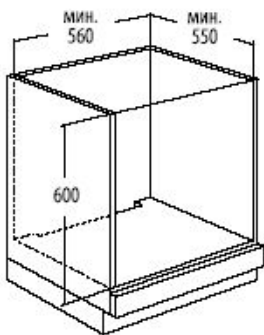

- Утапливаемые поворотные выключатели
- Электронный контроль температуры
- 3-слойное остекление дверцы духовки
- Рецепты «6-ое чувство»
- Блокировка доступа детей
- Таймер и цифровые часы
- Телескопические направляющие (2)
- Каталитические панели
- Полезный объем духовки 67 л
- Размер техники (ВхШхГ, мм) 595x595x564
- Мощность подключения 2700 Вт
- Мощность гриля 2450 Вт
- — 2 x Эмалированный противень
- — 1 x Универсальная решетка

PL (не вкл. НДС)	PPЦ
15 840	25 990