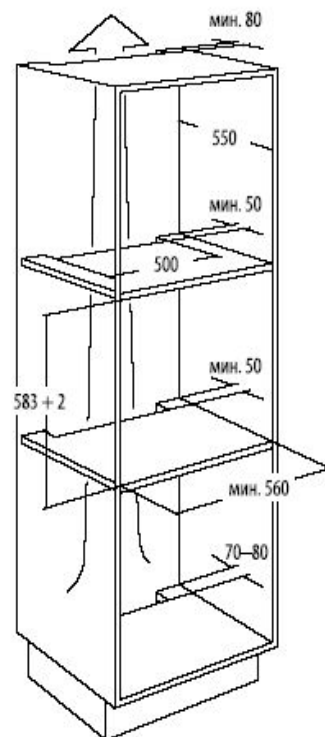

## AKZM 654/IX

12NC: 852565401000  
EAN code: 8003437820403

**Мультифункциональный духовой шкаф  
8 программ, электронный дисплей I Cook**

- Утапливаемые поворотные выключатели
- Электронный контроль температуры
- 3-слойное остекление дверцы духовки
- Блокировка доступа детей
- Таймер и цифровые часы
- Каталитические панели (опция)
- Полезный объем духовки 67 л
- Размер техники (ВхШхГ, мм) 595x595x564
- Мощность подключения 2700 Вт
- Мощность гриля 2450 Вт
- 2 x Эмалированный противень
- 1 x Универсальная решетка

## AKZM 655/IX

12NC: 852565538000  
EAN code: 8003437817861

**Мультифункциональный духовой шкаф программ, электронный дисплей Jet Menu**

8

- Утапливаемые поворотные выключатели
- Электронный контроль температуры
- 3-слойное остекление дверцы духовки
- Рецепты «6-ое чувство»
- Блокировка доступа детей
- Таймер и цифровые часы
- Телескопические направляющие (2)
- Каталитические панели
- Полезный объем духовки 67 л
- Размер техники (ВхШхГ, мм) 595x595x564
- Мощность подключения 2700 Вт
- Мощность гриля 2450 Вт
- — 2 x Эмалированный противень
- — 1 x Универсальная решетка