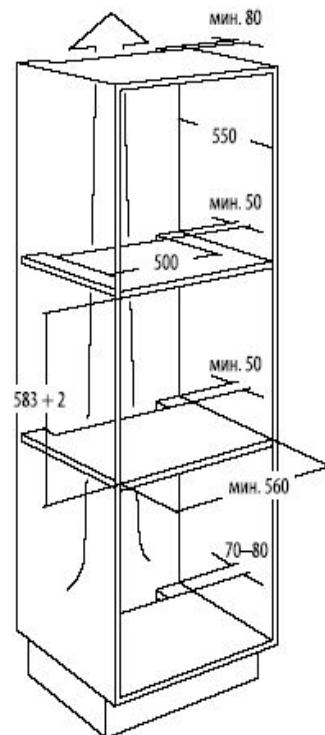

## AKZM 655/IX

12NC: 852565538000  
 EAN code: 8003437817861

**Мультифункциональный духовой шкаф программ, электронный дисплей Jet Menu**

8

- Утапливаемые поворотные выключатели
- Электронный контроль температуры
- 3-слойное остекление дверцы духовки
- Рецепты «6-ое чувство»
- Блокировка доступа детей
- Таймер и цифровые часы
- Телескопические направляющие (2)
- Каталитические панели
- Полезный объем духовки 67 л
- Размер техники (ВхШхГ, мм) 595x595x564
- Мощность подключения 2700 Вт
- Мощность гриля 2450 Вт
- — 2 x Эмалированный противень
- — 1 x Универсальная решетка

## AKZM 656/IX

12 NC: 852565638000  
EAN code: 8003437817878

**Мультифункциональный духовой шкаф программ, электронный дисплей Jet Menu** 8

- Управление Full Touch
- Электронный контроль температуры
- 3-слойное остекление дверцы духовки
- 30 запрограммированных рецептов «6-ое чувство»
- Блокировка доступа детей
- Таймер и цифровые часы
- Телескопические направляющие (2)
- Каталитические панели
- Полезный объем духовки 67 л
- Размер техники (ВхШхГ, мм)  
595x595x564
- Мощность подключения 2700 Вт
- Мощность гриля 2450 Вт
  - 2 x Эмалированный противень
  - 1 x Универсальная решетка
  - Книга рецептов