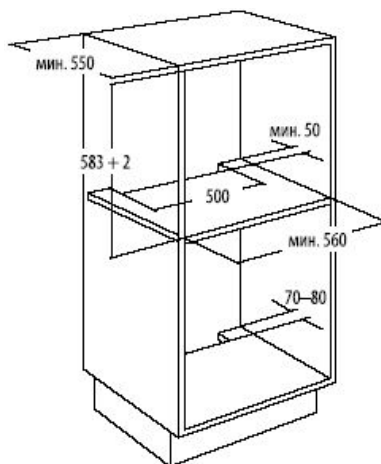

- Утапливаемые поворотные выключатели
- Электронный контроль температуры
- 3-слойное остекление дверцы духовки
- Рецепты «6-ое чувство»
- Блокировка доступа детей
- Таймер и цифровые часы
- Телескопические направляющие (2)
- Каталитические панели
- Полезный объем духовки 67 л
- Размер техники (ВхШхГ, мм) 595x595x564
- Мощность подключения 2700 Вт
- Мощность гриля 2450 Вт
- — 2 x Эмалированный противень
- — 1 x Универсальная решетка

PL (не вкл. НДС)	PPЦ
15 840	25 990