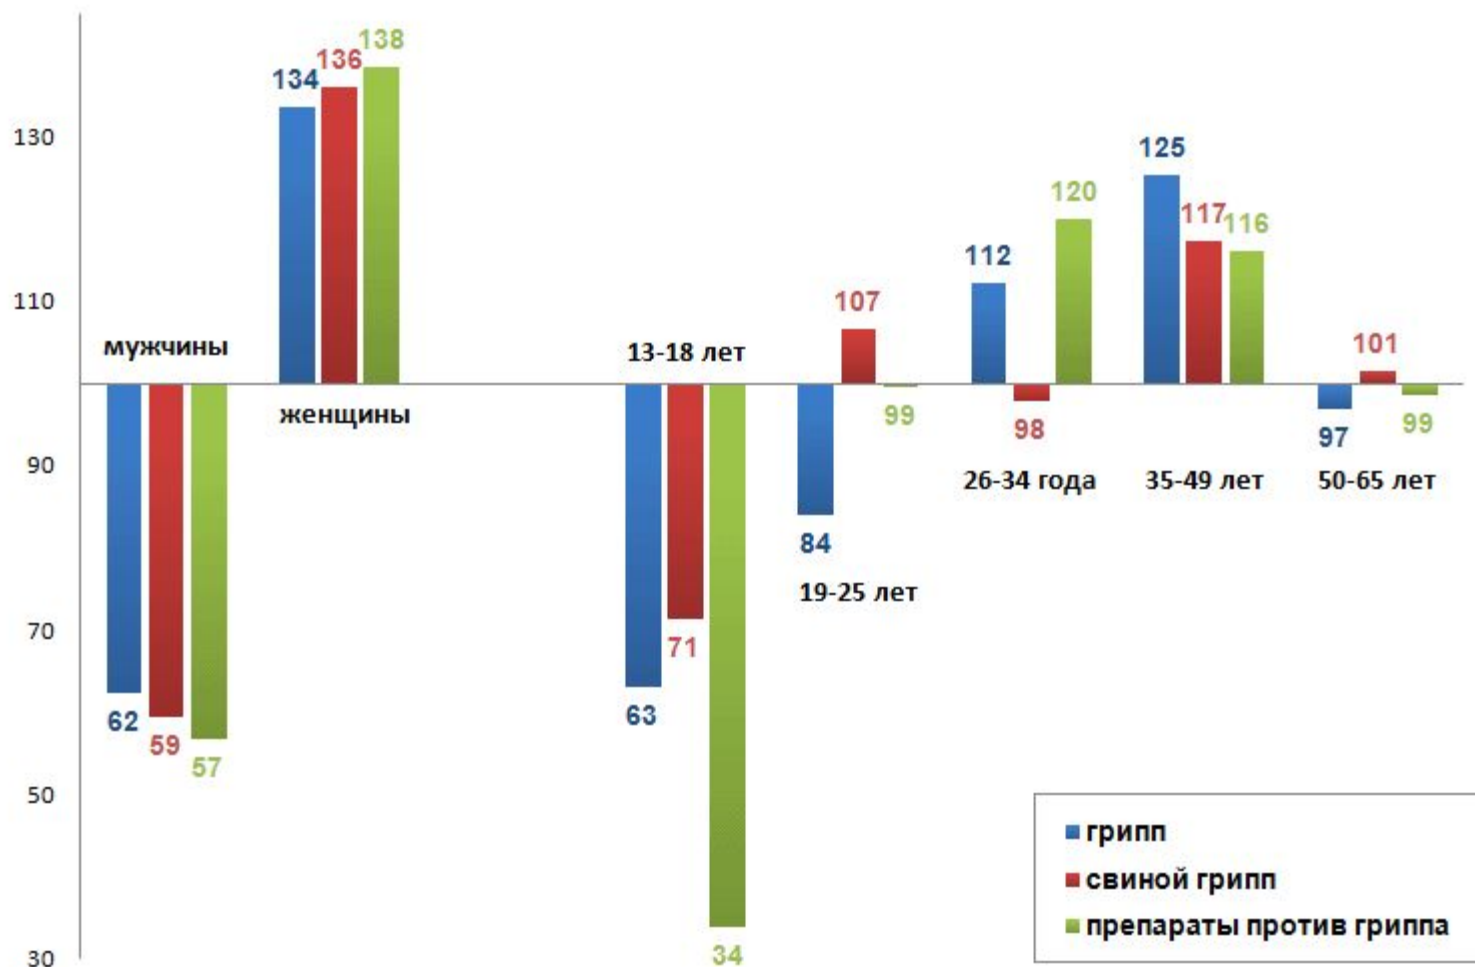

Поисковый интерес к гриппу