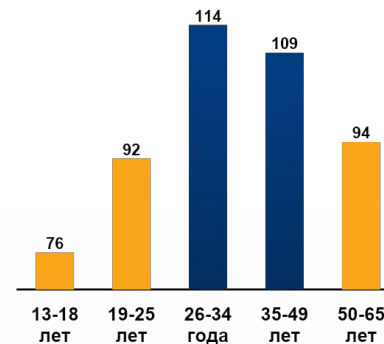

## Мужчины

27.4%

## Поисковый интерес к гриппу

поиск@mail.ru

Самые "мужские" и "женские" породы собак

Интерес к собакам

Интерес к кошкам

Интерес к черепахам

## А как мне узнать про мой сайт?

Тор.mail.ru показывает эту статистику для любого сайта

показывать по: [дням](#) | [неделям](#) | [месяцам](#)

обновлено: 25.11.2009 : 03.05

◀ [23 ноября](#)

**24 ноября**

[25 ноября](#) ▶

выбрать пол: [Все](#) | [Мужчины](#) | [Женщины](#)

выбрать возраст: [Все](#) | [до 12](#) | [12-18](#) | [19-24](#) | [25-30](#) | [31-35](#) | [36-40](#) | [41-45](#) | [46-50](#) | [старше 50](#)

подробнее о распределении пользователей по демографическим группам читайте в [правилах](#)