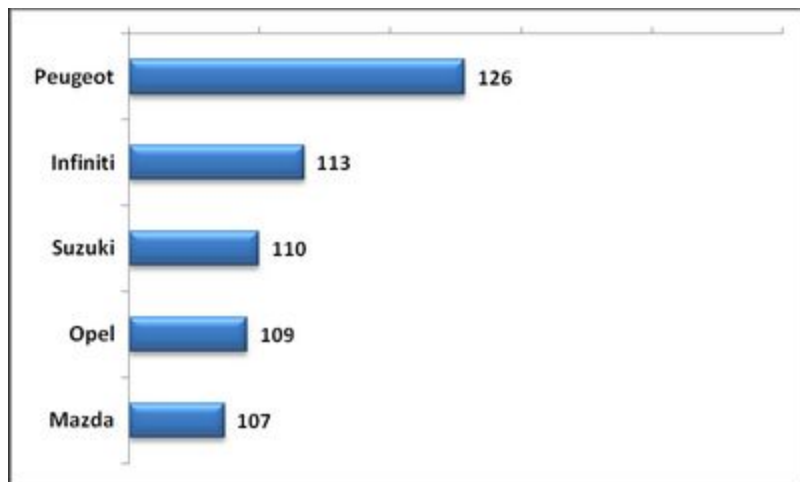

Женщины

Знание соц-дем. статистики помогает эффективнее продвигать сайты и планировать рекламные кампании.

Мужчины

27.4%