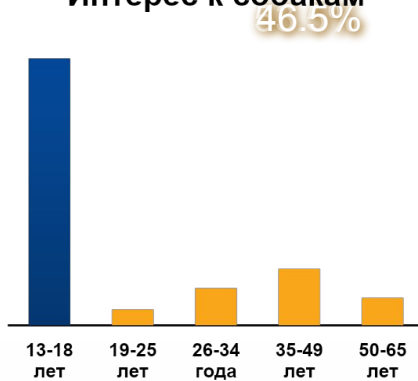

## Мужчины

27.4%

## Поисковый интерес к гриппу

поиск@mail.ru

Самые "мужские" и "женские" породы собак

Интерес к собакам

Интерес к кошкам

Интерес к черепахам

## А как мне узнать про мой сайт?

Тор.mail.ru показывает эту статистику для любого сайта

показывать по: [дням](#) | [неделям](#) | [месяцам](#)

обновлено: 25.11.2009 : 03.05

◀ [23 ноября](#)

**24 ноября**

[25 ноября](#) ▶