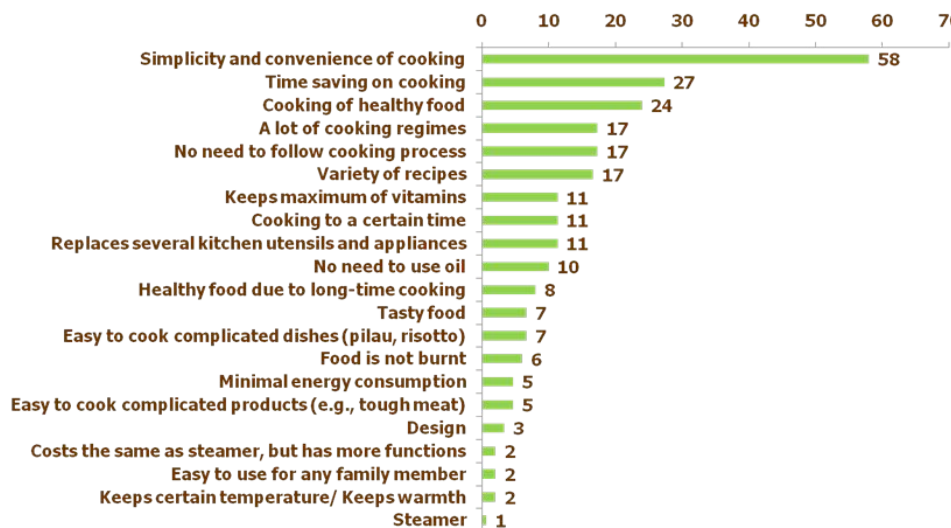

Обзор рынка и понимание потребителя

Новая быстрорастущая категория на российском рынке с высокой концентрацией новых продуктов.

Source: Market Sense Nov, 2011, Multicookers owners 150 respondents

Потребитель:

75% женщины, 25-45 лет со средним и высоким доходом, специалисты или менеджеры среднего звена. Состав семьи : 2 взрослых, либо 2 взрослых и ребенок. Первичная покупка

Основные причины покупки: удобство, экономия времени, не вовлеченность в процесс (нажал кнопку и забыл) помощь в рутинном процессе готовки, универсальность, здоровая пища, стремление к инновациям.

Основные блюда, которые готовятся в мультиварках: рис, гречка, каша, плов, рагу, супы и пироги. Однако потребителей все еще нужно обучать, какие блюда можно готовить с помощью мультиварок

Дерево принятия решений в категории: Бренд-объем-максимум функций – цена

Поскольку знание о категории еще очень маленькое Бренд имеет решающее значение. Даже если люди рассматривают покупку B бренда они финально покупают A бренд, гарантирующий качество.