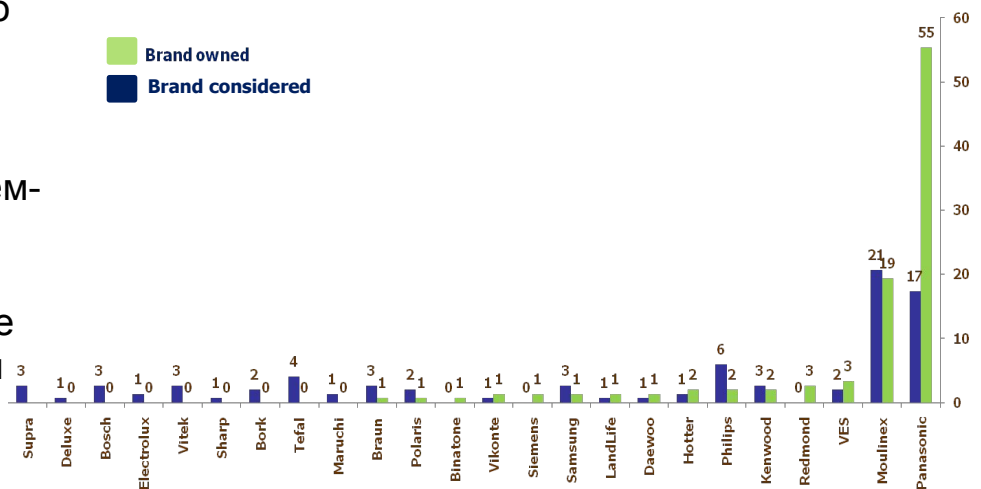

Обзор рынка и понимание потребителя

Новая быстрорастущая категория на российском рынке с высокой концентрацией новых продуктов.

Source: Market Sense Nov, 2011, Multicookers owners 150 respondents

Потребитель:

75% женщины, 25-45 лет со средним и высоким доходом, специалисты или менеджеры среднего звена. Состав семьи : 2 взрослых, либо 2 взрослых и ребенок. Первичная покупка

Основные причины покупки: удобство, экономия времени, не вовлеченность в процесс (нажал кнопку и забыл) помощь в рутинном процессе готовки, универсальность, здоровая пища, стремление к инновациям.

Основные блюда, которые готовятся в мультиварках: рис, гречка, каша, плов, рагу, супы и пироги. Однако потребителей все еще нужно обучать, какие блюда можно готовить с помощью мультиварок

Дерево принятия решений в категории: Бренд-объем-максимум функций – цена

Поскольку знание о категории еще очень маленькое Бренд имеет решающее значение. Даже если люди рассматривают покупку B бренда они финально покупают A бренд, гарантирующий качество.