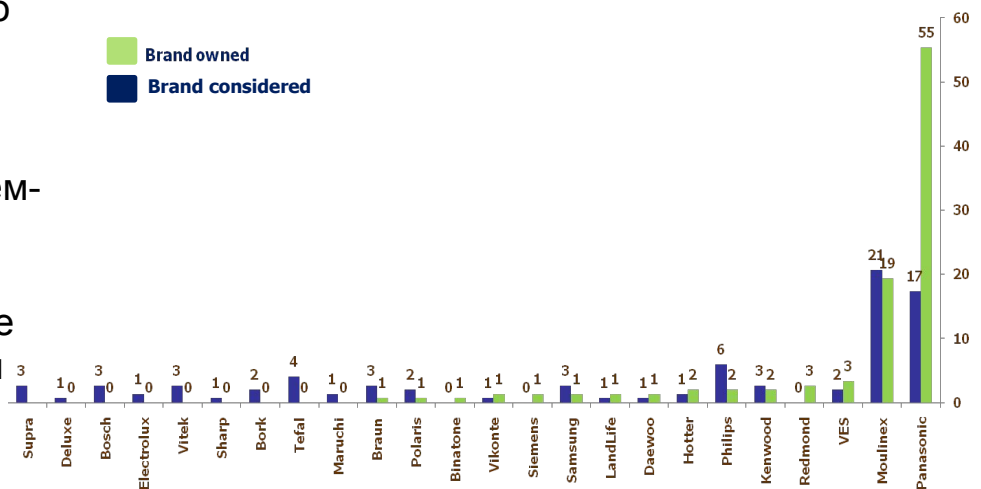

# Обзор рынка и понимание потребителя

Новая быстрорастущая категория на российском рынке с высокой концентрацией новых продуктов.

Source: Market Sense Nov, 2011, Multicookers owners 150 respondents

Потребитель:

75% женщины, 25-45 лет со средним и высоким доходом, специалисты или менеджеры среднего звена. Состав семьи : 2 взрослых, либо 2 взрослых и ребенок. Первичная покупка

Основные причины покупки: удобство, экономия времени, не вовлеченность в процесс ( нажал кнопку и забыл) помощь в рутинном процессе готовки, универсальность, здоровая пища, стремление к инновациям.