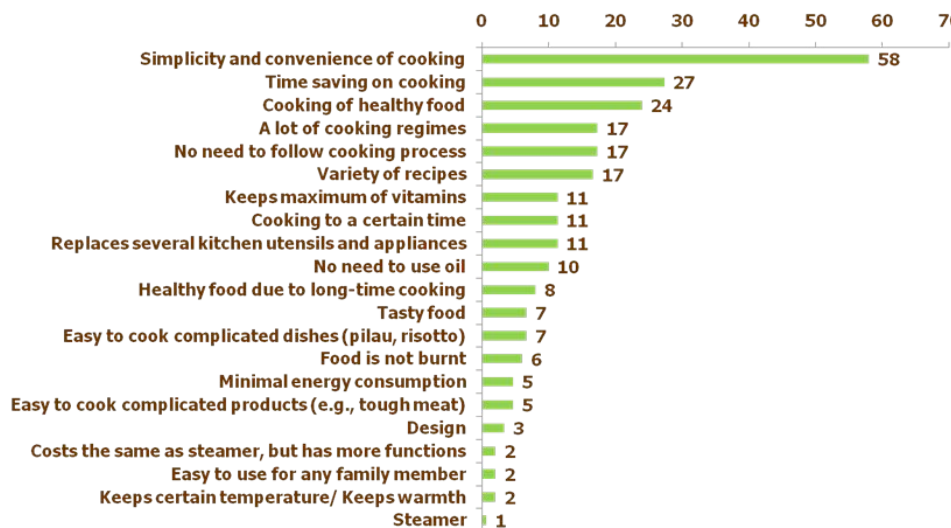

# Обзор рынка и понимание потребителя

Новая быстрорастущая категория на российском рынке с высокой концентрацией новых продуктов.

Source: Market Sense Nov, 2011, Multicookers owners 150 respondents

Потребитель:

75% женщины, 25-45 лет со средним и высоким доходом, специалисты или менеджеры среднего звена. Состав семьи : 2 взрослых, либо 2 взрослых и ребенок. Первичная покупка

Основные причины покупки: удобство, экономия времени, не вовлеченность в процесс ( нажал кнопку и забыл) помощь в рутинном процессе готовки, универсальность, здоровая пища, стремление к инновациям.

Основные блюда, которые готовятся в мультиварках: рис, гречка, каша, плов, рагу, супы и пироги. Однако потребителей все еще нужно обучать, какие блюда можно готовить с помощью мультиварок

Дерево принятия решений в категории: Бренд-объем-максимум функций – цена