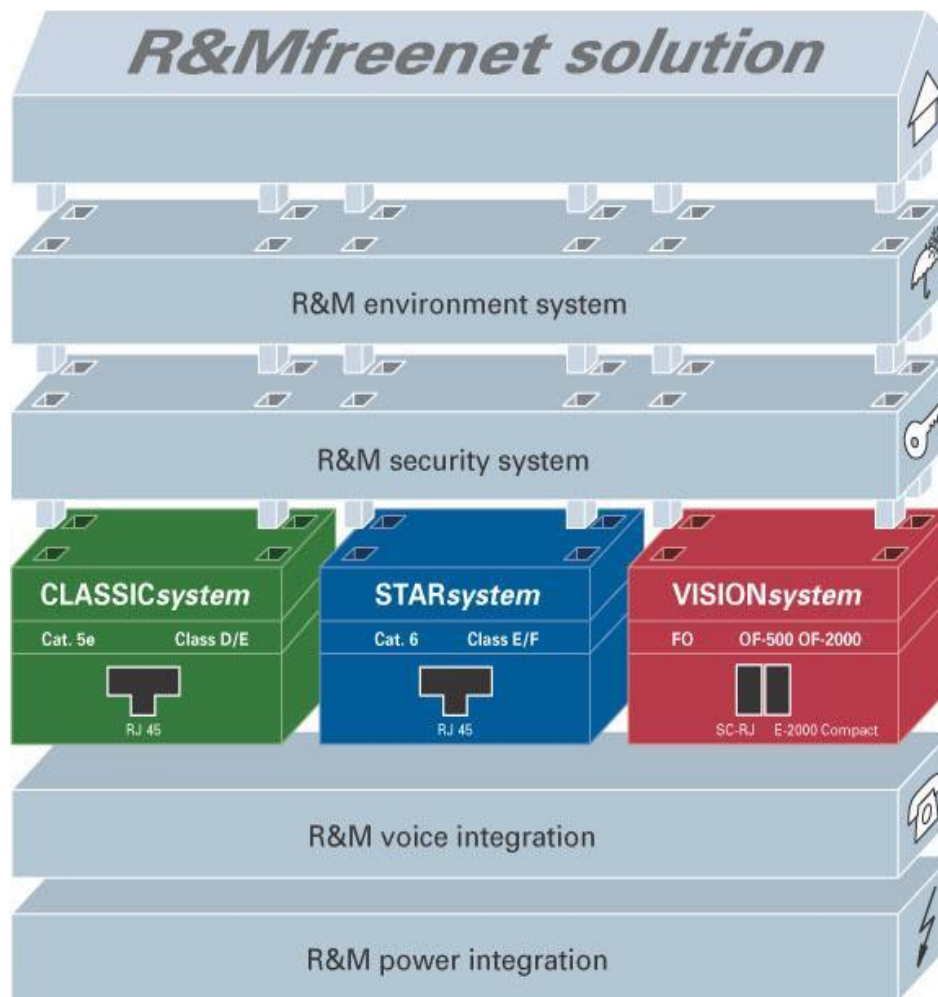

 Единая офисная проводка (объединение с электропитанием)

R&Mfreenet – полнота решений

R&Mfreenet – модульность и гибкость

Конфигурации

- Модульное построение, гибкость конфигурации
- Медь и оптика в одних панелях и розетках
- Гибкая система цветовой кодировки
- Механическая кодировка соединений
- Простота расширения

R&Mfreenet – модульность и гибкость

R&Mfreenet – уникальные решения

Инновации и уникальность

- Система безопасности R&M Security System
- 10-гигабитная проводка Real10 WARP
- Единая офисная проводка
- Промышленные СКС
- Уникальный дизайн компонентов
 - Модули RJ-45
 - Вилки RJ-45

R&Mfreenet – уникальные решения

Система безопасности R&M Security System

Три уровня для безопасности
и удобства эксплуатации

- Визуальный
- Блокировка подключений
- Предотвращение отключений

R&Mfreenet – качество и надежность