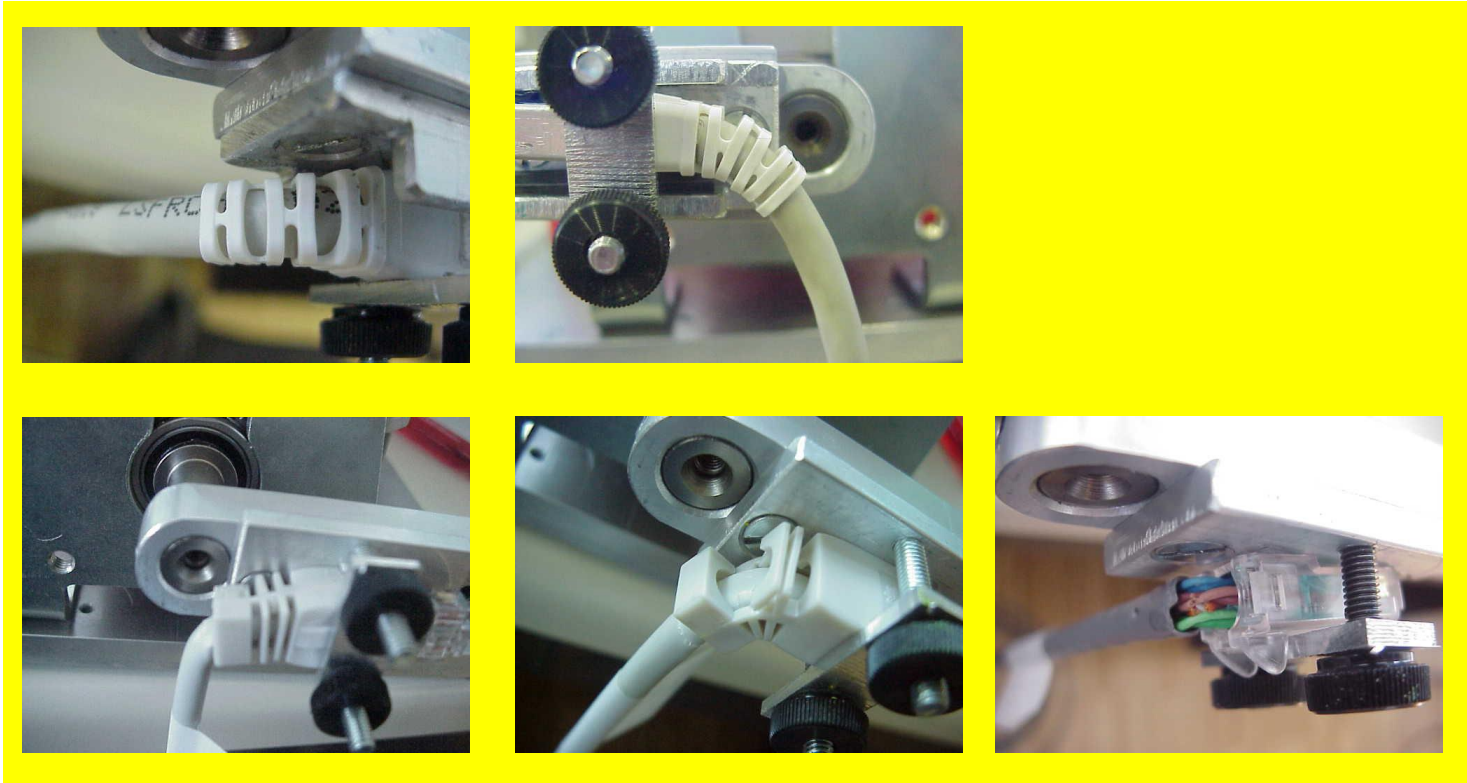

R&Mfreenet – качество и надежность

Уникальная механическая устойчивость шнуров