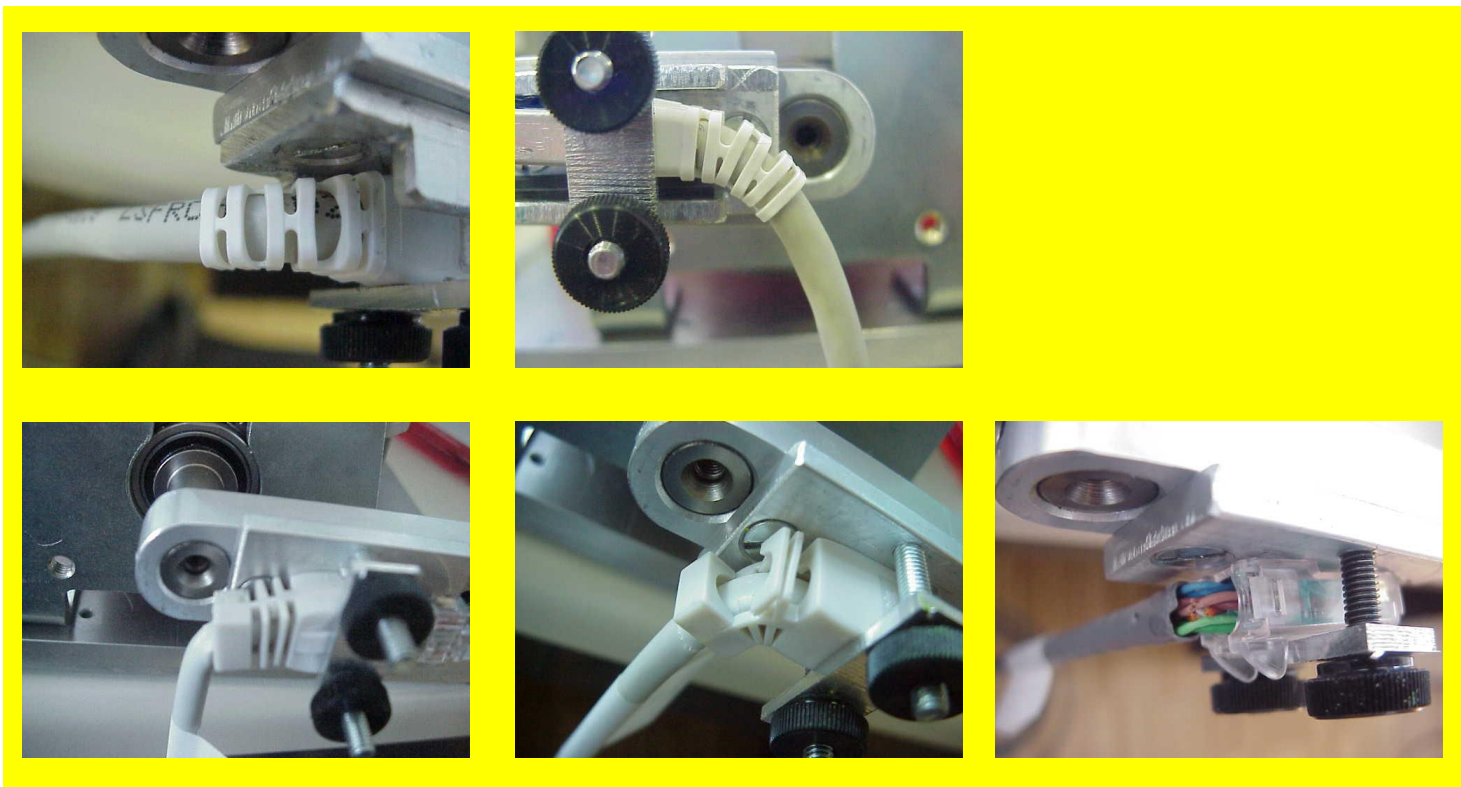

R&Mfreenet – качество и надежность

Уникальная механическая устойчивость шнуров