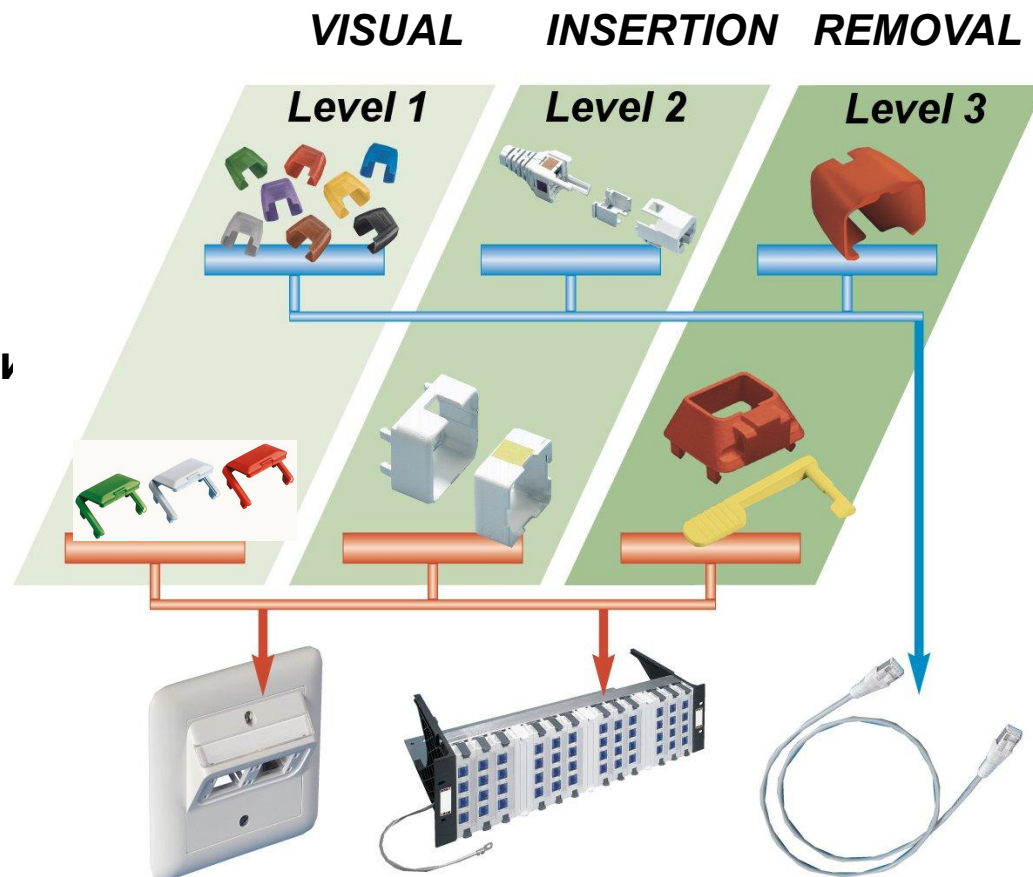

 **R&M** Единая офисная проводка (объединение с электропитанием)

R&Mfreenet – полнота решений

R&Mfreeenet – модульность и гибкость

Конфигурации

- Модульное построение, гибкость конфигурации
- Медь и оптика в одних панелях и розетках
- Гибкая система цветовой кодировки
- Механическая кодировка соединений
- Простота расширения

R&Mfreenet – модульность и гибкость

R&Mfreenet – уникальные решения

Инновации и уникальность

- Система безопасности R&M Security System
- 10-гигабитная проводка Real10 WARP
- Единая офисная проводка
- Промышленные СКС
- Уникальный дизайн компонентов
 - Модули RJ-45
 - Вилки RJ-45

R&Mfreenet – уникальные решения

Система безопасности R&M Security System

Три уровня для безопасности
и удобства эксплуатации

- Визуальный
- Блокировка подключений
- Предотвращение отключений

R&Mfreenet – качество и надежность