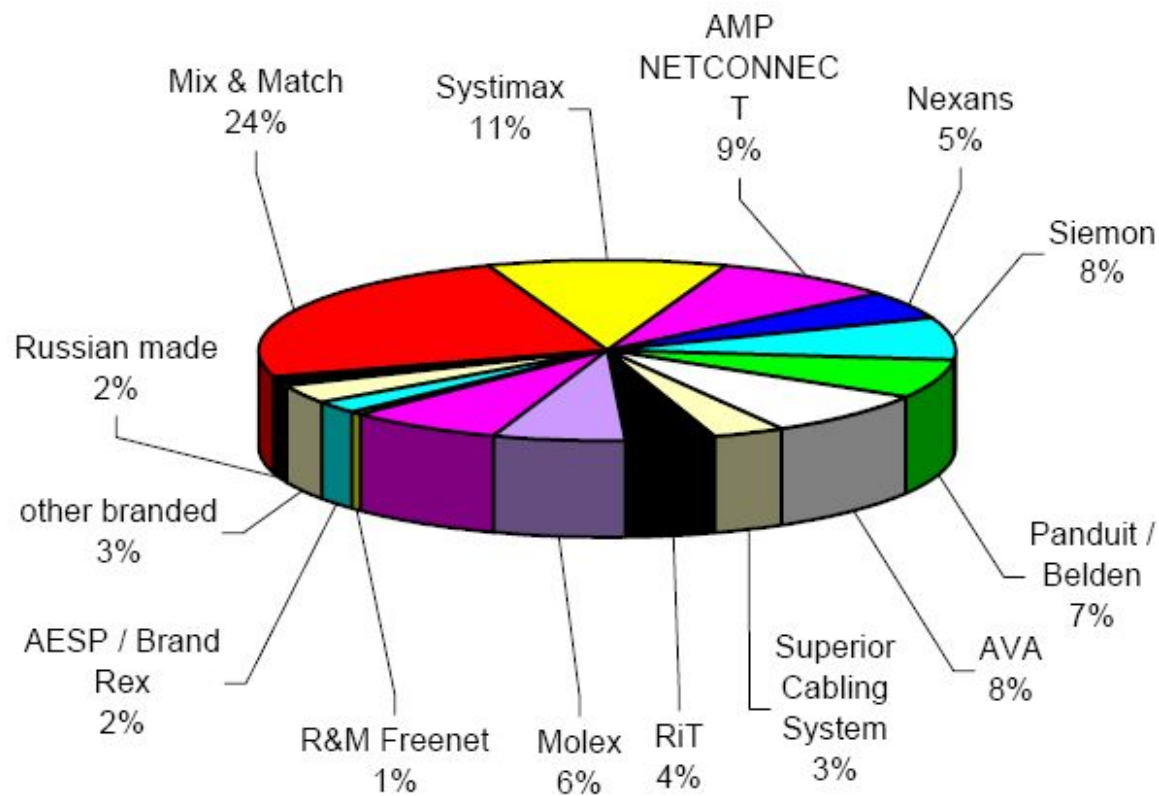

Позиционирование R&Mfreeenet

Решения R&Mfreeenet

Конкурентные преимущества R&Mfreeenet

Рынок СКС в России – объем (млн. \$)

Размер рынка СКС в 2007 году ожидается более 50 миллионов долларов

по данным BSRIA 2004

Рынок СКС в России

по данным BSRIA, 2004

Convincing cabling solutions

Движущие силы рынка СКС

Рост количества подключенных к сети устройств

Рост производительности компьютеров

Рост потребности сетевого трафика