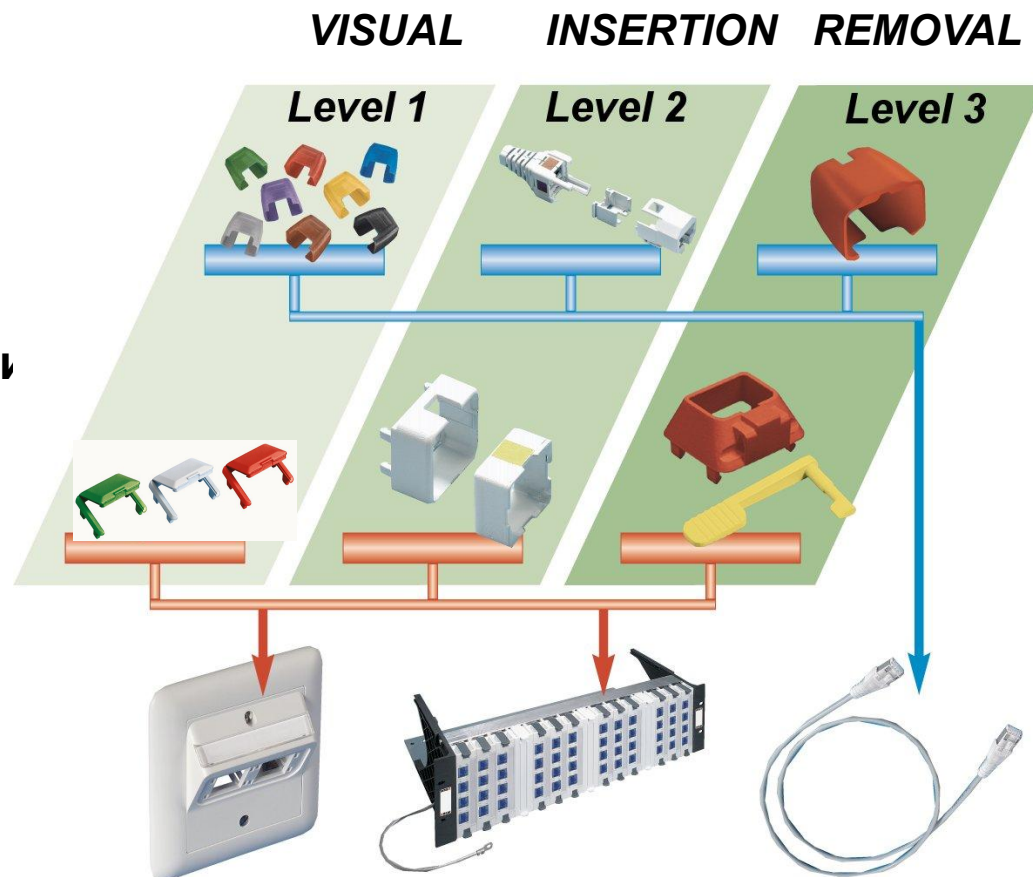

 Единая офисная проводка (объединение с электропитанием)

R&Mfreenet – полнота решений

R&Mfreenet – модульность и гибкость

Конфигурации

- Модульное построение, гибкость конфигурации
- Медь и оптика в одних панелях и розетках
- Гибкая система цветовой кодировки
- Механическая кодировка соединений
- Простота расширения

R&Mfreenet – модульность и гибкость

R&Mfreenet – уникальные решения

Инновации и уникальность

- Система безопасности R&M Security System
- 10-гигабитная проводка Real10 WARP
- Единая офисная проводка
- Промышленные СКС
- Уникальный дизайн компонентов
 - Модули RJ-45
 - Вилки RJ-45

R&Mfreenet – уникальные решения

Система безопасности R&M Security System

Три уровня для безопасности
и удобства эксплуатации

- Визуальный
- Блокировка подключений
- Предотвращение отключений

R&Mfreenet – качество и надежность