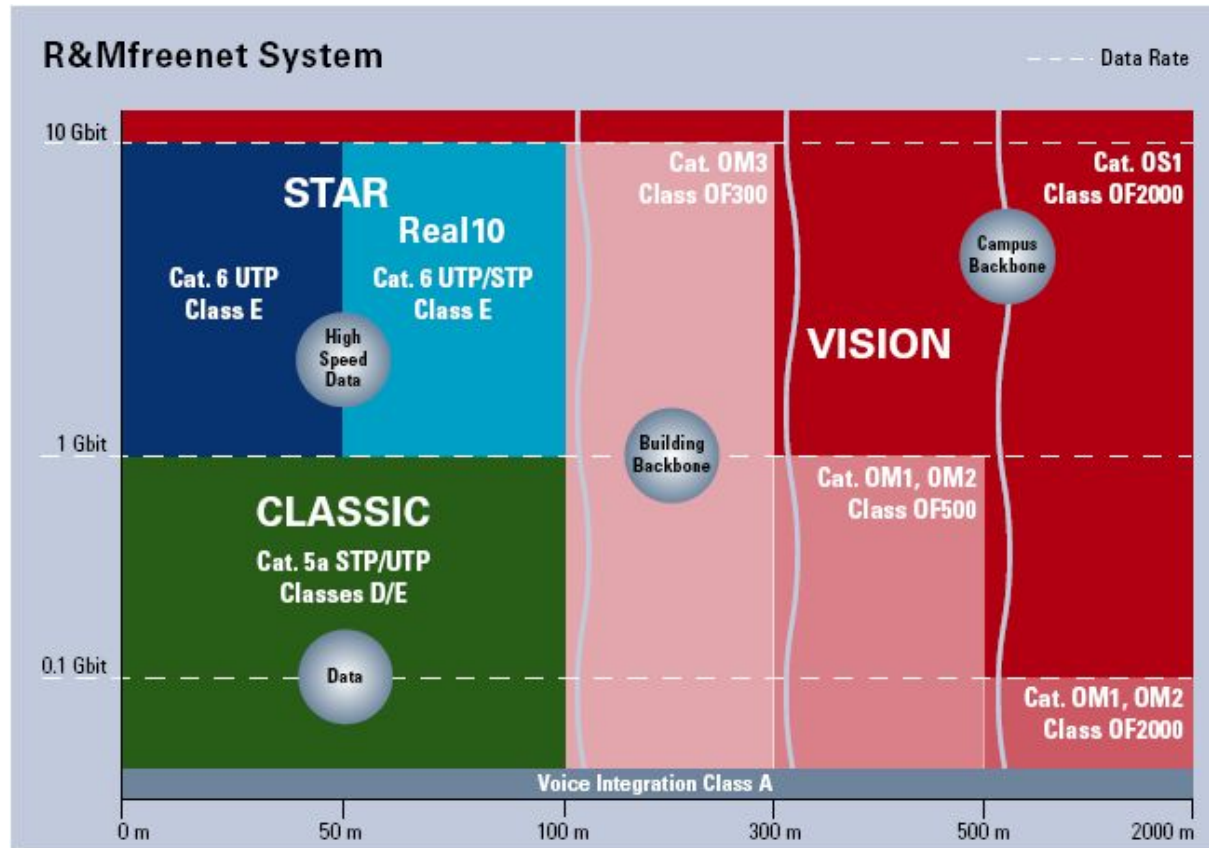

R&Mfreenet – полнота решений