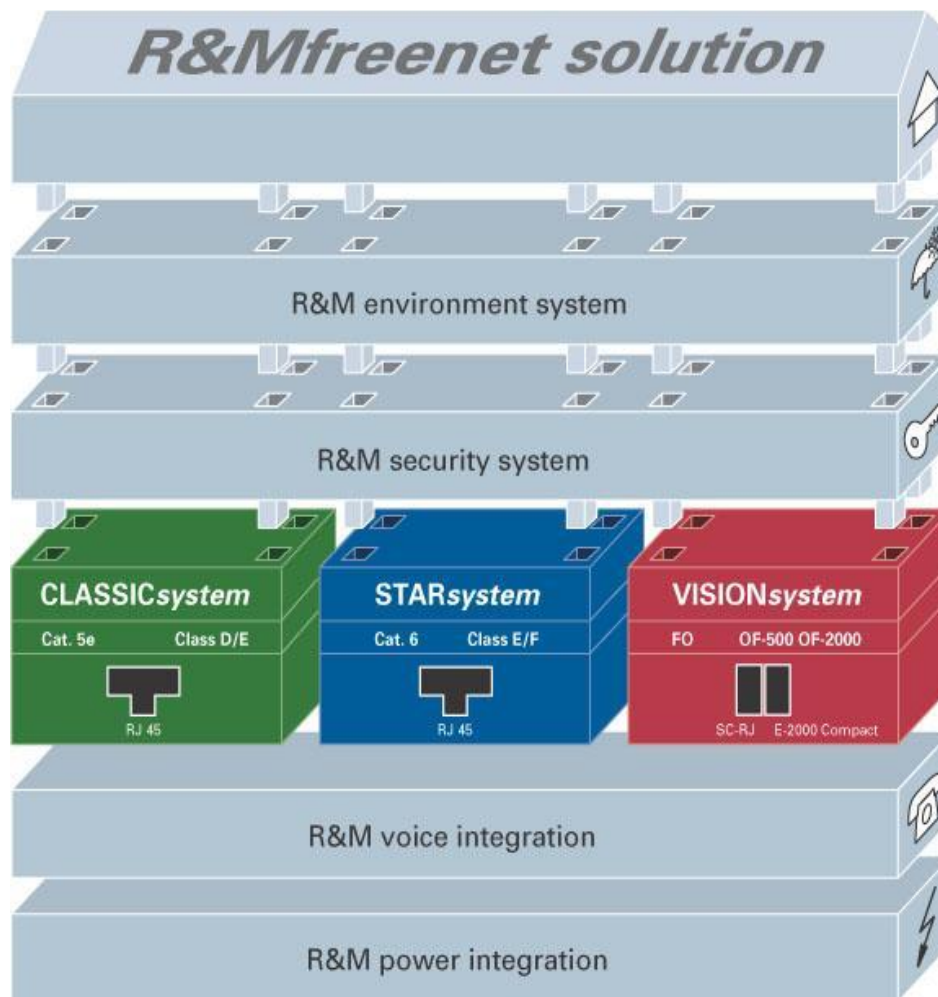

 **R&M** Единая офисная проводка (объединение с электропитанием)

R&Mfreenet – полнота решений

R&Mfreeenet – модульность и гибкость

Конфигурации

- Модульное построение, гибкость конфигурации
- Медь и оптика в одних панелях и розетках
- Гибкая система цветовой кодировки
- Механическая кодировка соединений
- Простота расширения

R&Mfreenet – модульность и гибкость

R&Mfreenet – уникальные решения

Инновации и уникальность

- Система безопасности R&M Security System
- 10-гигабитная проводка Real10 WARP
- Единая офисная проводка
- Промышленные СКС
- Уникальный дизайн компонентов
 - Модули RJ-45
 - Вилки RJ-45

R&Mfreenet – уникальные решения

Система безопасности R&M Security System

Три уровня для безопасности
и удобства эксплуатации

- Визуальный
- Блокировка подключений
- Предотвращение отключений

R&Mfreenet – качество и надежность