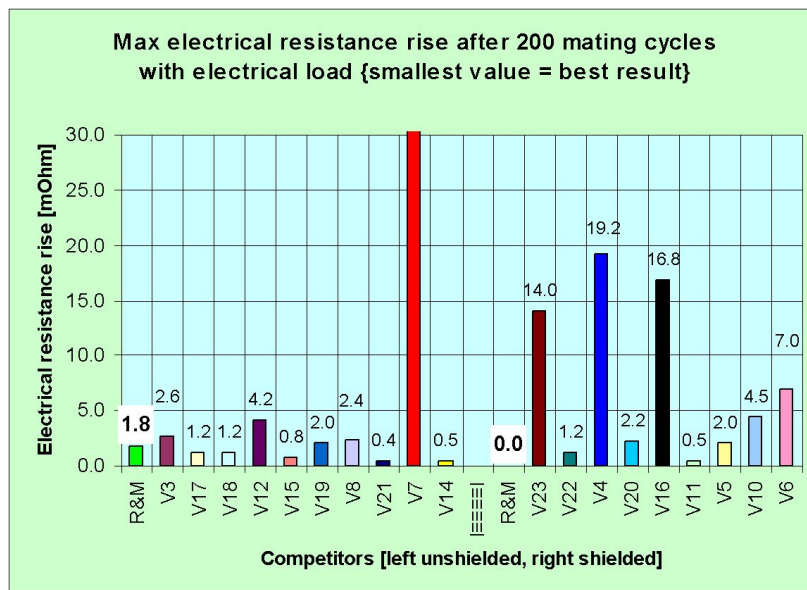

R&Mfreenet – качество и надежность

Уникальная электрическая устойчивость разъемов

- После 200 подключений / отключений под нагрузкой