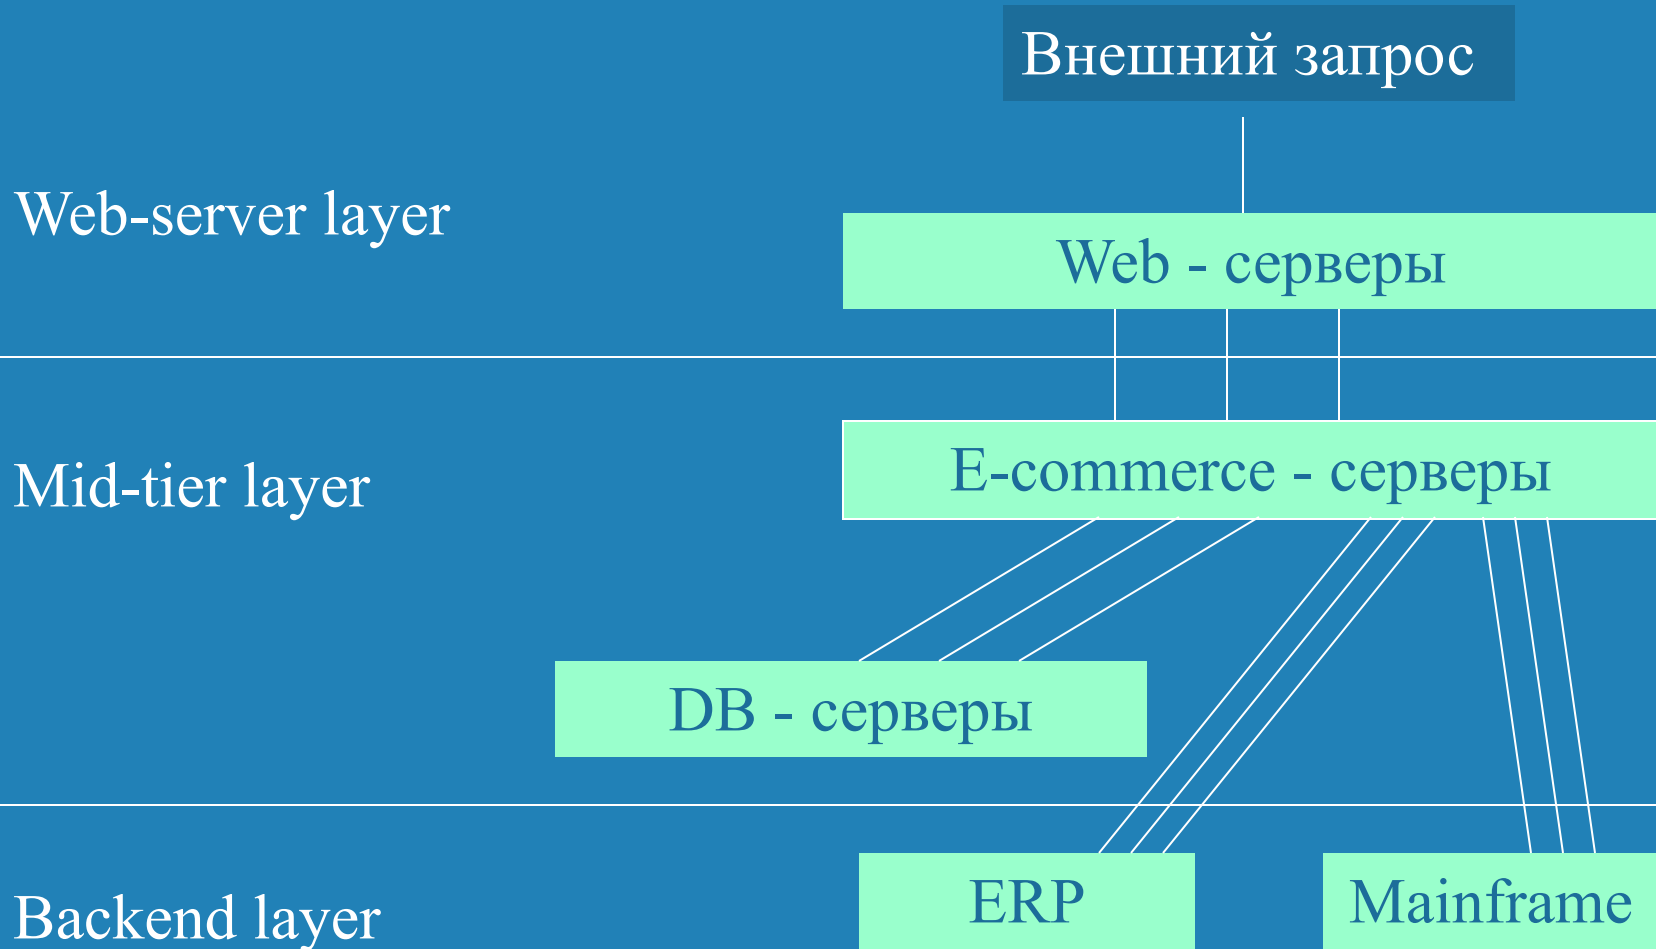

Выбор Web-платформы