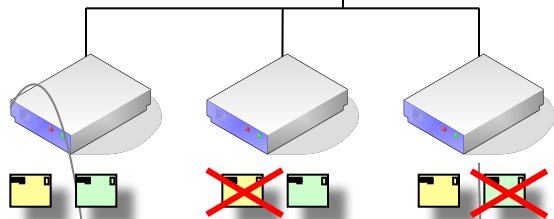

Регистрация карт в соответствующих контроллерах

Картоприемник

Турникет