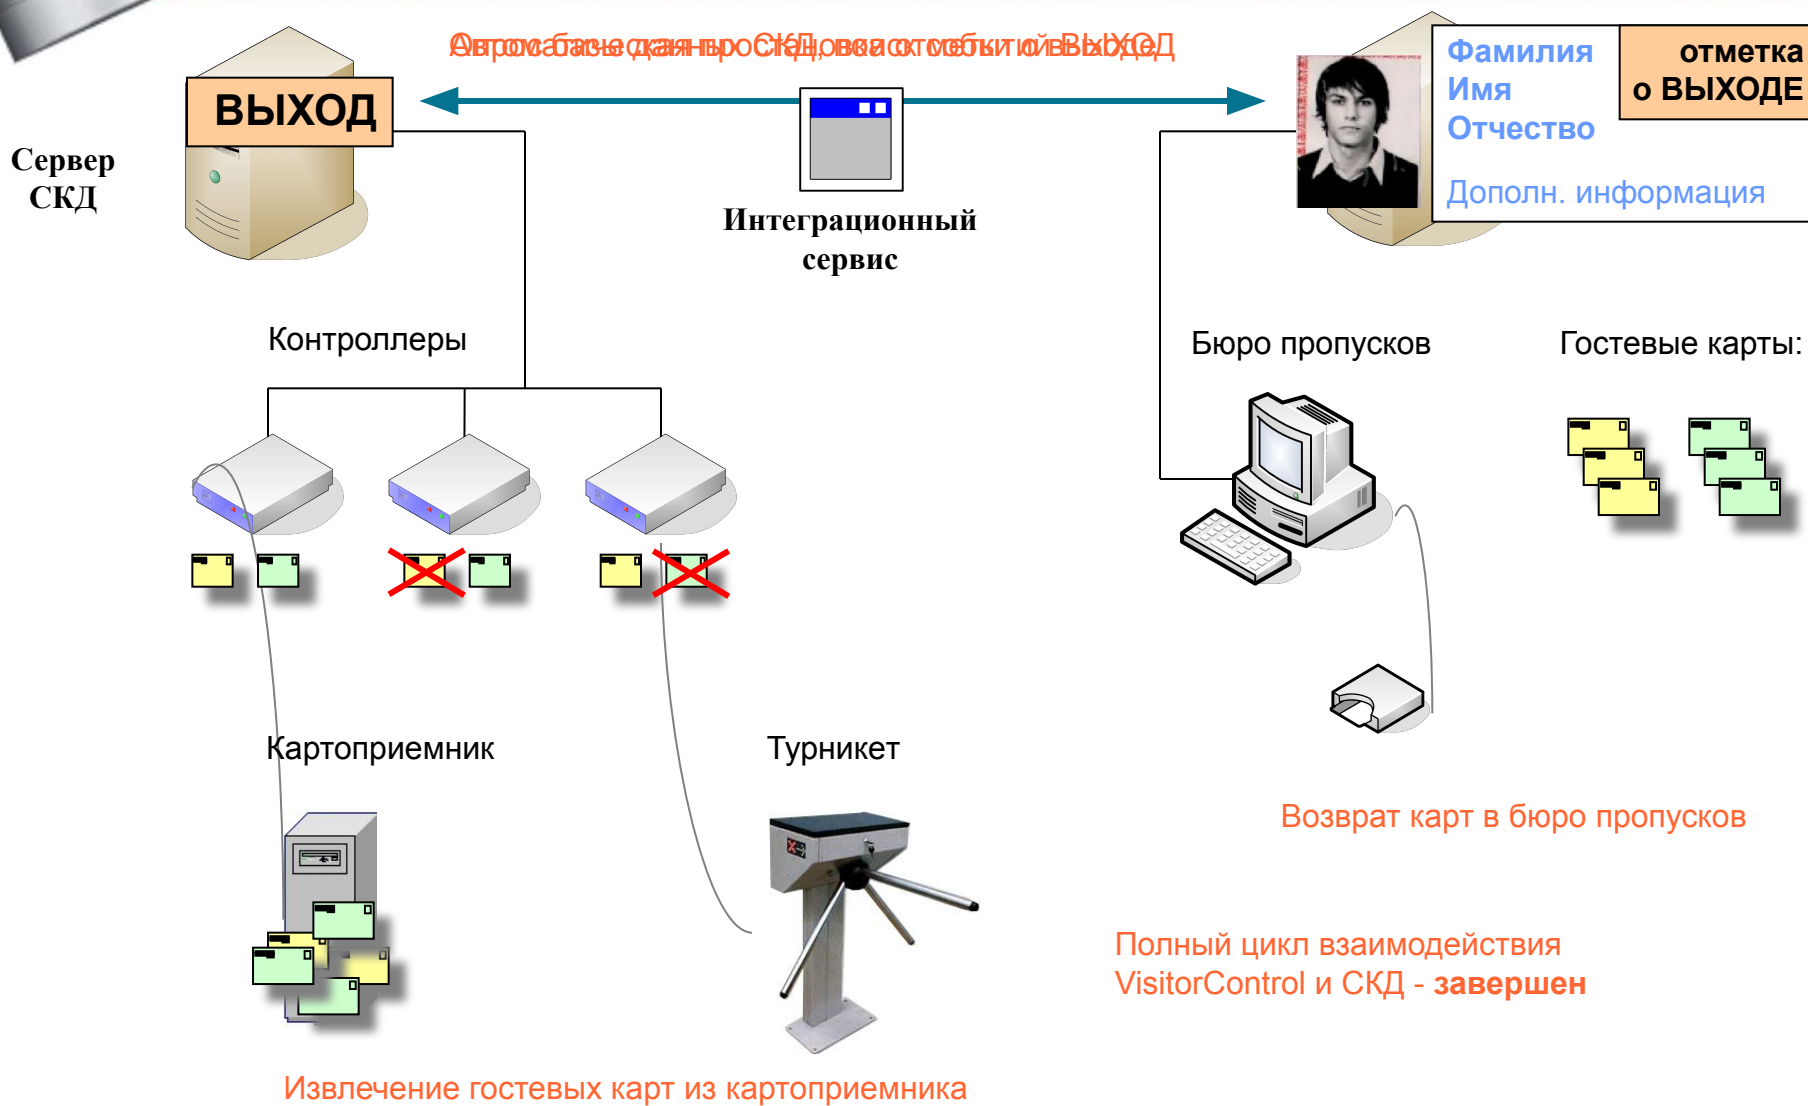

Принципы интеграции VisitorControl и СКД:

- Схематично на следующих слайдах >>>

VisitorControl – интеграция с СКД (отметки о входе/выходе)

Сервер СКД

Выделены все объекты инфраструктуры
по времени карт доступа

Передача карт
в бюро пропусков

VisitorControl – интеграция с СКД (отметки о входе/выходе)

VisitorControl – интеграция с СКД (отметки о входе/выходе)

VisitorControl – интеграция с СКД (отметки о входе/выходе)

Выход с объекта: попадание карты в картоприемник ИЛИ передача ее охране

VisitorControl – интеграция с СКД (отметки о входе/выходе)

VisitorControl – интеграция с СКД (отметки о входе/выходе)

**За более подробной информацией
обращайтесь в компанию Инсайрес:**