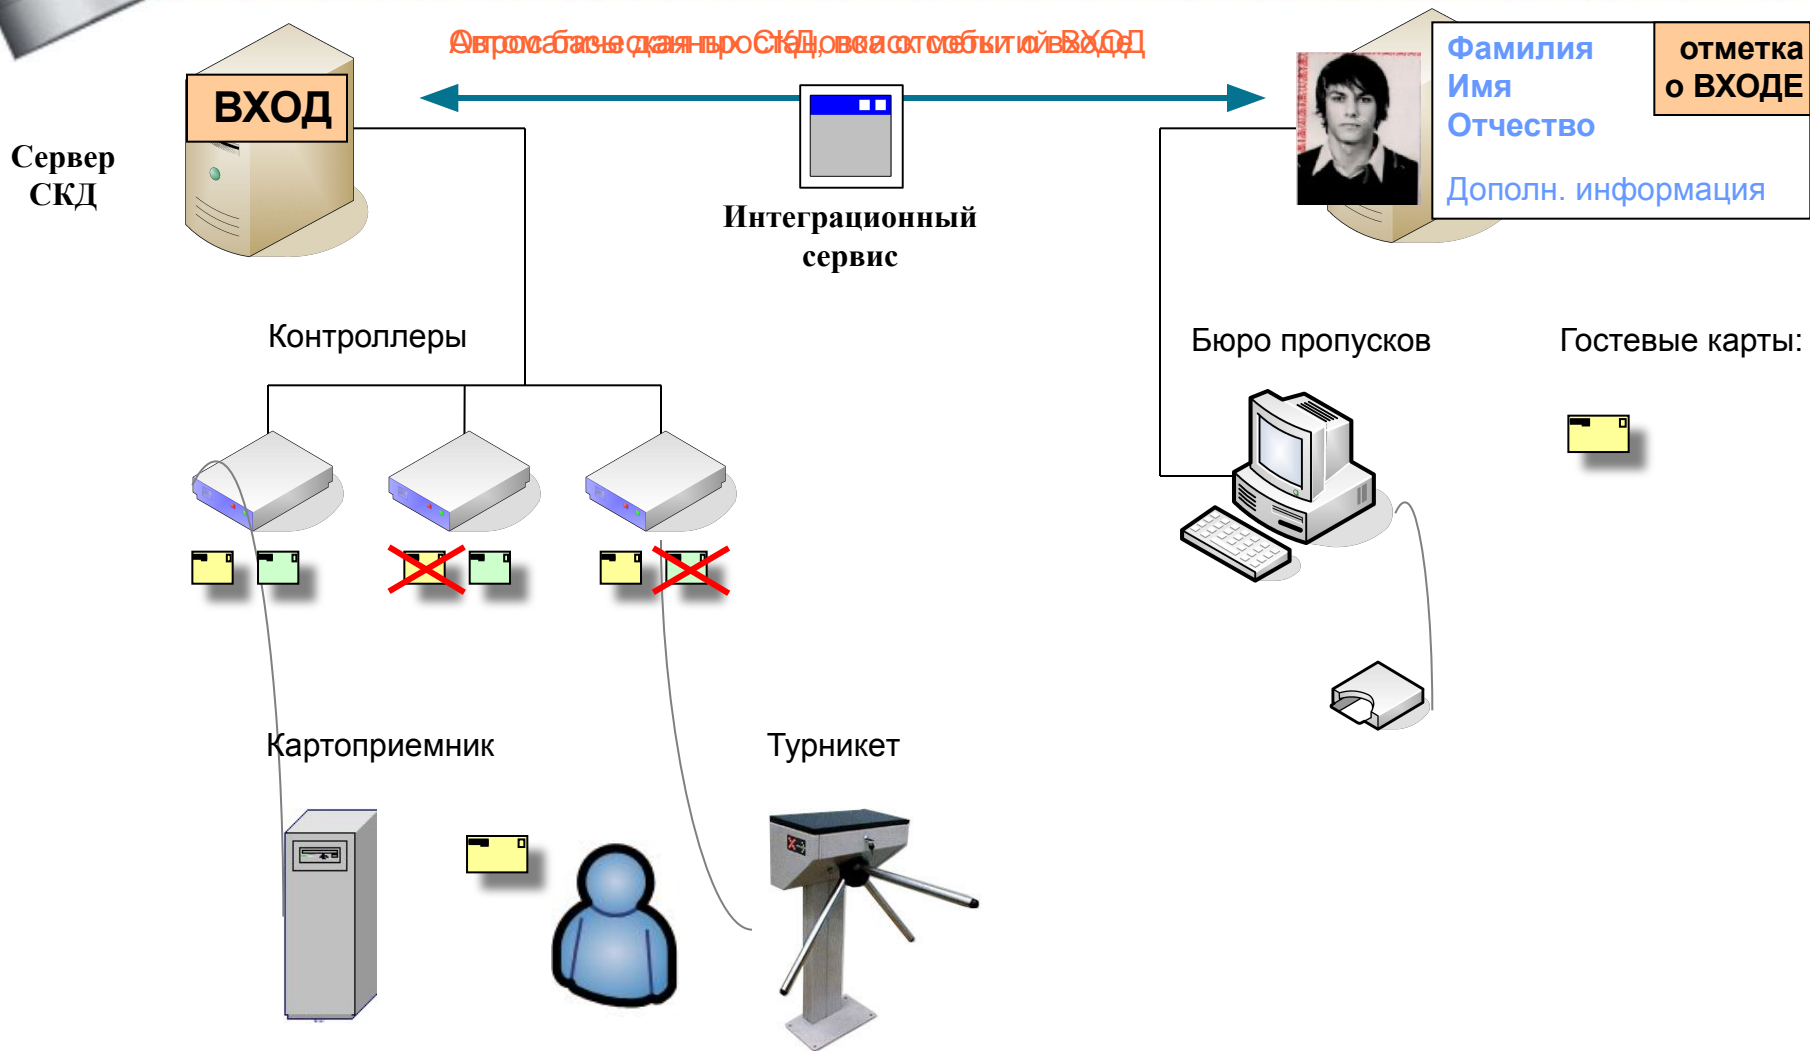

Принципы интеграции VisitorControl и СКД:

- Схематично на следующих слайдах >>>

VisitorControl – интеграция с СКД (отметки о входе/выходе)

Сервер СКД

Выделены все объекты инфраструктуры
повреждения карт зон доступа

Контроллеры

Регистрация карт в соответствующих контроллерах

Картоприемник

Турникет

Сервер VisitorControl

Бюро пропусков

СЧИТЫВАТЕЛЬ

Гостевые карты:

Передача карт
в бюро пропусков

VisitorControl – интеграция с СКД (отметки о входе/выходе)

VisitorControl – интеграция с СКД (отметки о входе/выходе)

VisitorControl – интеграция с СКД (отметки о входе/выходе)