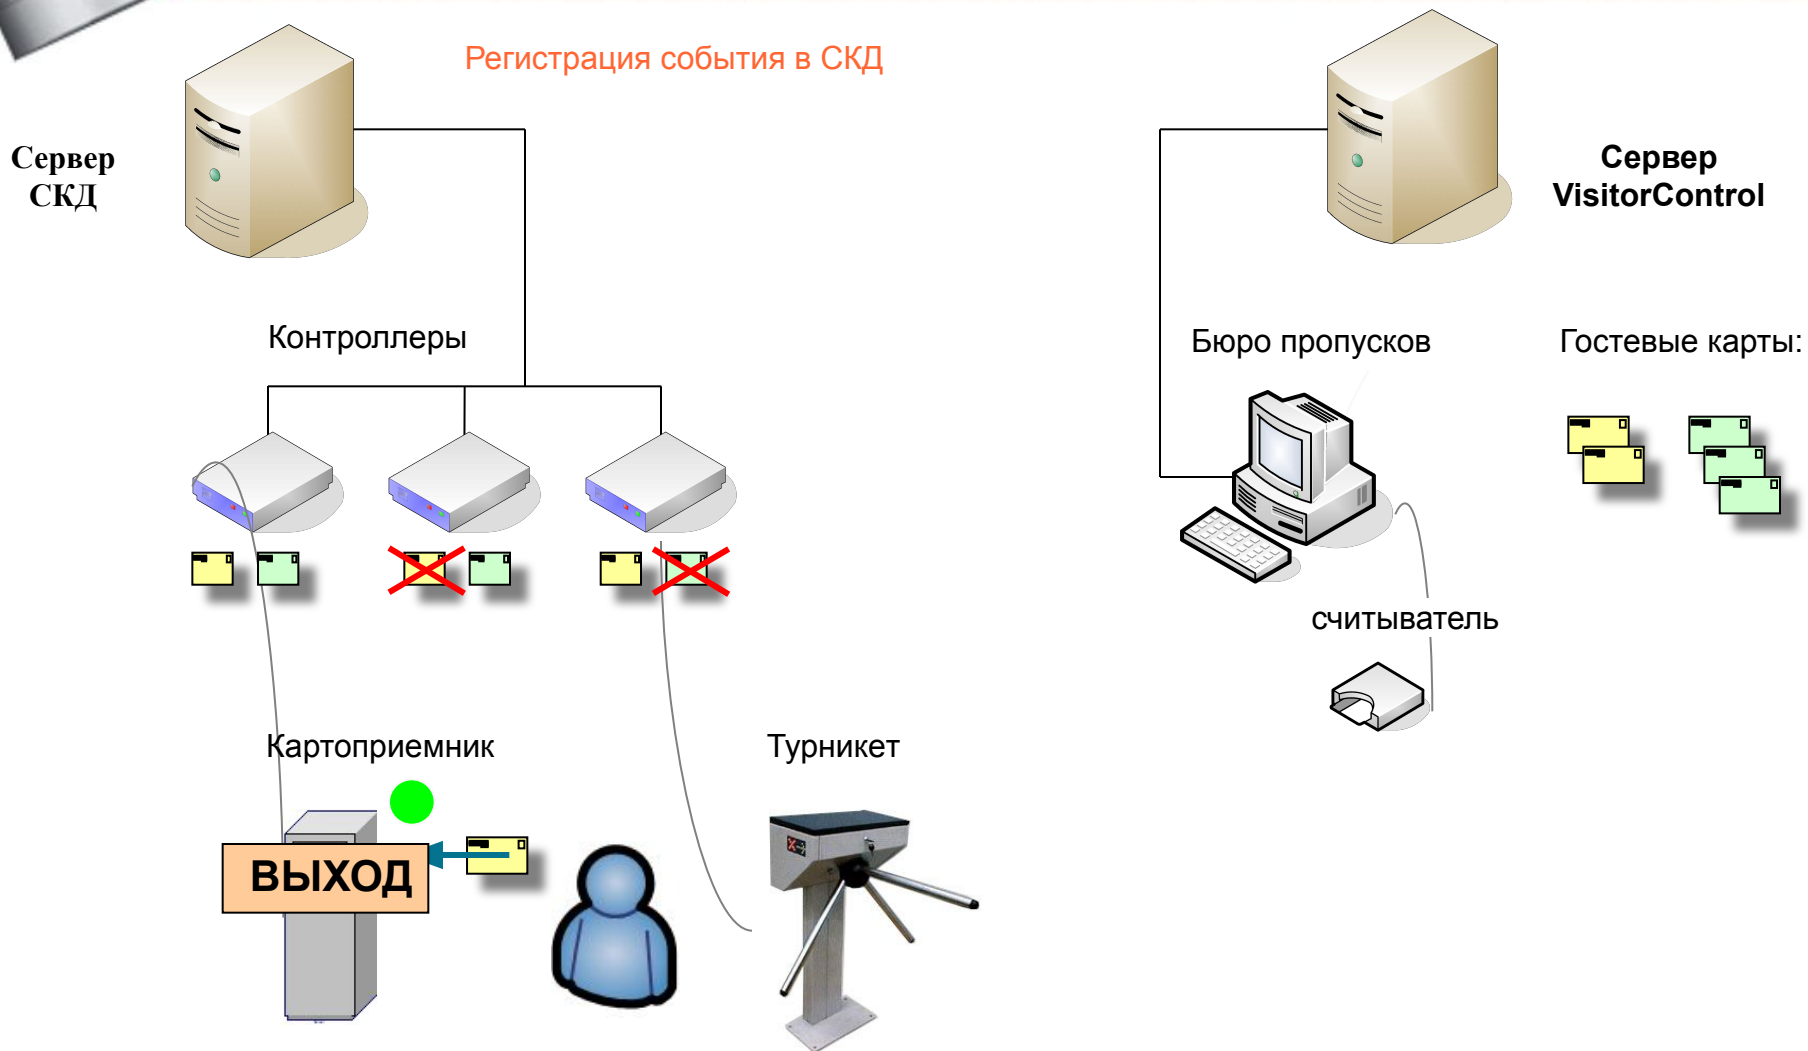

Принципы интеграции VisitorControl и СКД:

- Схематично на следующих слайдах >>>

VisitorControl – интеграция с СКД (отметки о входе/выходе)

Сервер СКД

Выделены все объекты инфраструктуры
повреждения карт зон доступа

Передача карт
в бюро пропусков

VisitorControl – интеграция с СКД (отметки о входе/выходе)

VisitorControl – интеграция с СКД (отметки о входе/выходе)

VisitorControl – интеграция с СКД (отметки о входе/выходе)

Выход с объекта: попадание карты в картоприемник ИЛИ передача ее охране

VisitorControl – интеграция с СКД (отметки о входе/выходе)

VisitorControl – интеграция с СКД (отметки о входе/выходе)

**За более подробной информацией
обращайтесь в компанию Инсайрес:**