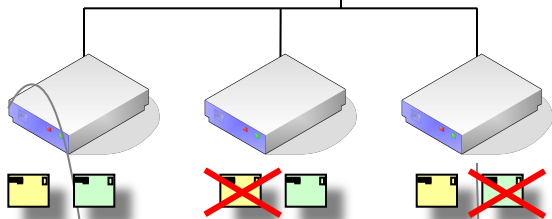

Регистрация карт в соответствующих контроллерах

Картоприемник

Турникет