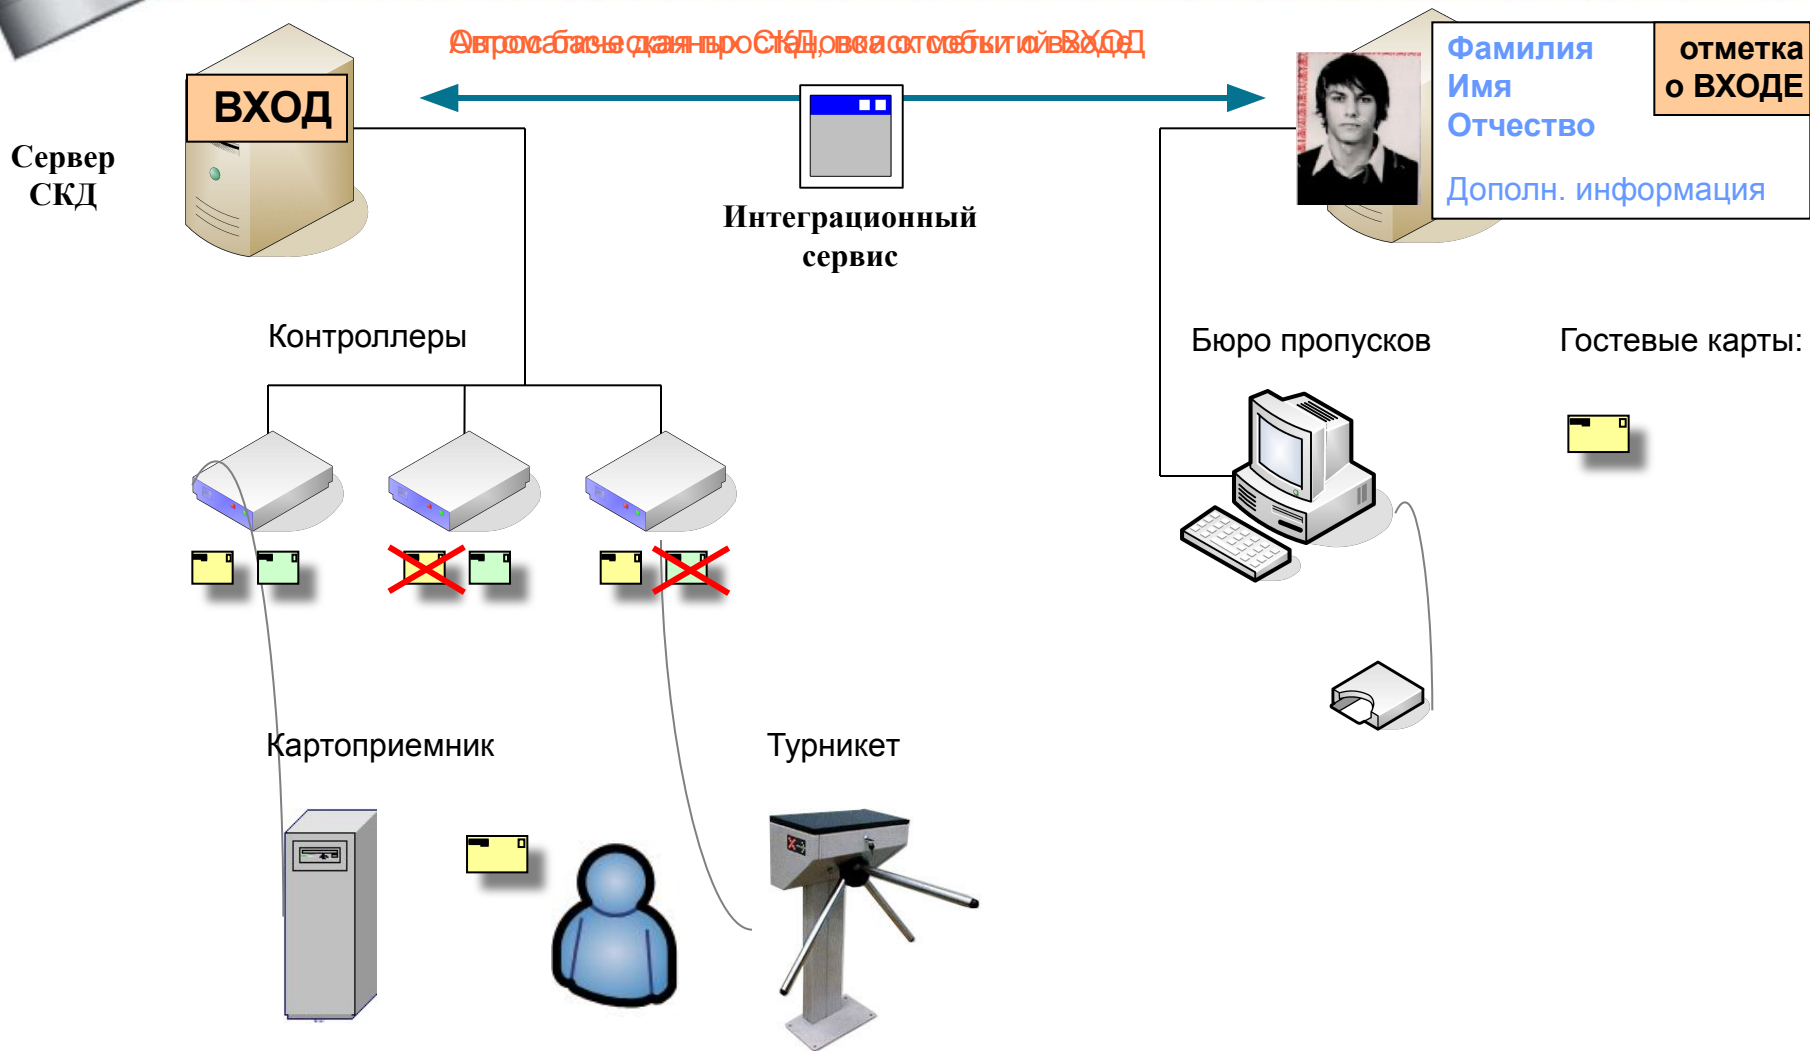

Принципы интеграции VisitorControl и СКД:

- Схематично на следующих слайдах >>>

VisitorControl – интеграция с СКД (отметки о входе/выходе)

Сервер СКД

Выделены все объекты инфраструктуры
по времени карт доступа

Контроллеры

Регистрация карт в соответствующих контроллерах

Картоприемник

Турникет

Сервер VisitorControl

Бюро пропусков

СЧИТЫВАТЕЛЬ

Гостевые карты:

Передача карт
в бюро пропусков

VisitorControl – интеграция с СКД (отметки о входе/выходе)

VisitorControl – интеграция с СКД (отметки о входе/выходе)

VisitorControl – интеграция с СКД (отметки о входе/выходе)