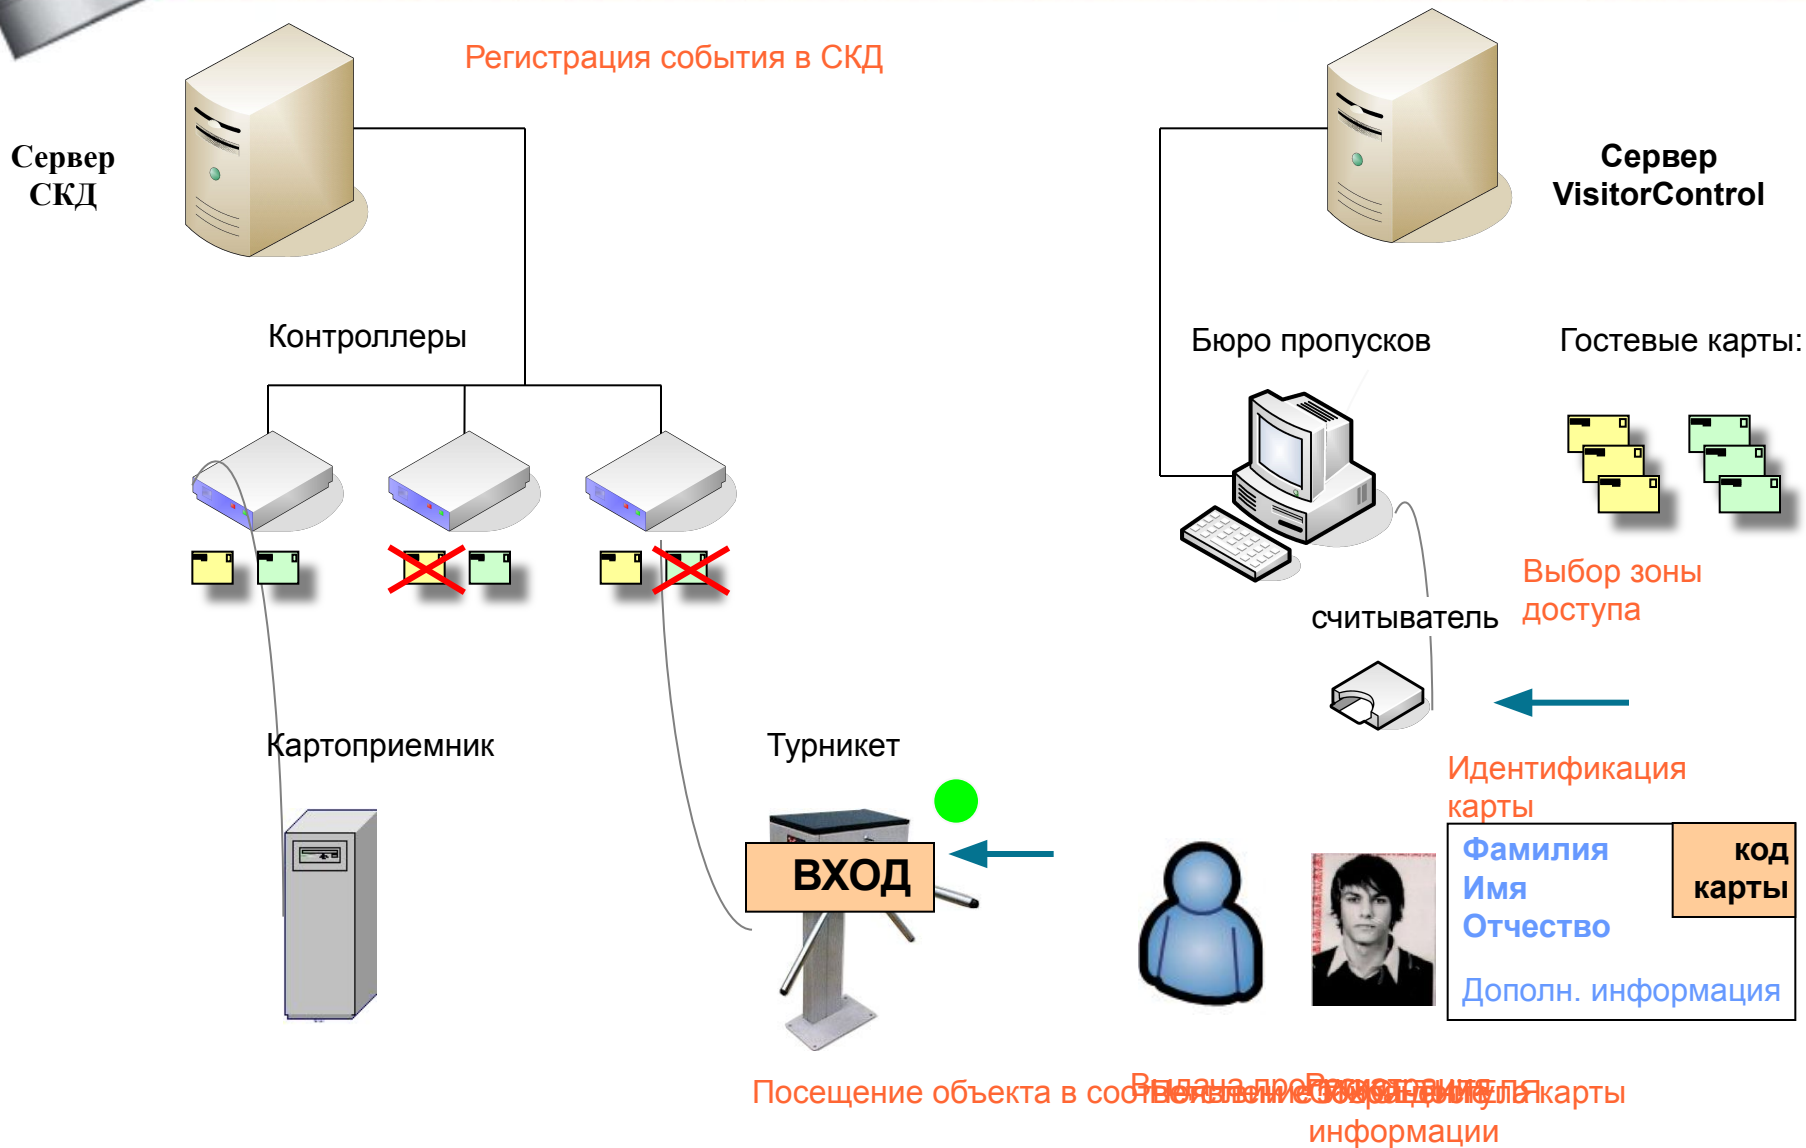

Принципы интеграции VisitorControl и СКД:

- Схематично на следующих слайдах >>>

VisitorControl – интеграция с СКД (отметки о входе/выходе)

Сервер СКД

Выделены все объекты инфраструктуры
повреждения карт зон доступа

Контроллеры

Регистрация карт в соответствующих контроллерах

Картоприемник

Турникет

Сервер VisitorControl

Бюро пропусков

СЧИТЫВАТЕЛЬ

Гостевые карты:

Передача карт
в бюро пропусков

VisitorControl – интеграция с СКД (отметки о входе/выходе)

VisitorControl – интеграция с СКД (отметки о входе/выходе)

VisitorControl – интеграция с СКД (отметки о входе/выходе)

Выход с объекта: попадание карты в картоприемник ИЛИ передача ее охране

VisitorControl – интеграция с СКД (отметки о входе/выходе)

VisitorControl – интеграция с СКД (отметки о входе/выходе)

**За более подробной информацией
обращайтесь в компанию Инсайрес:**