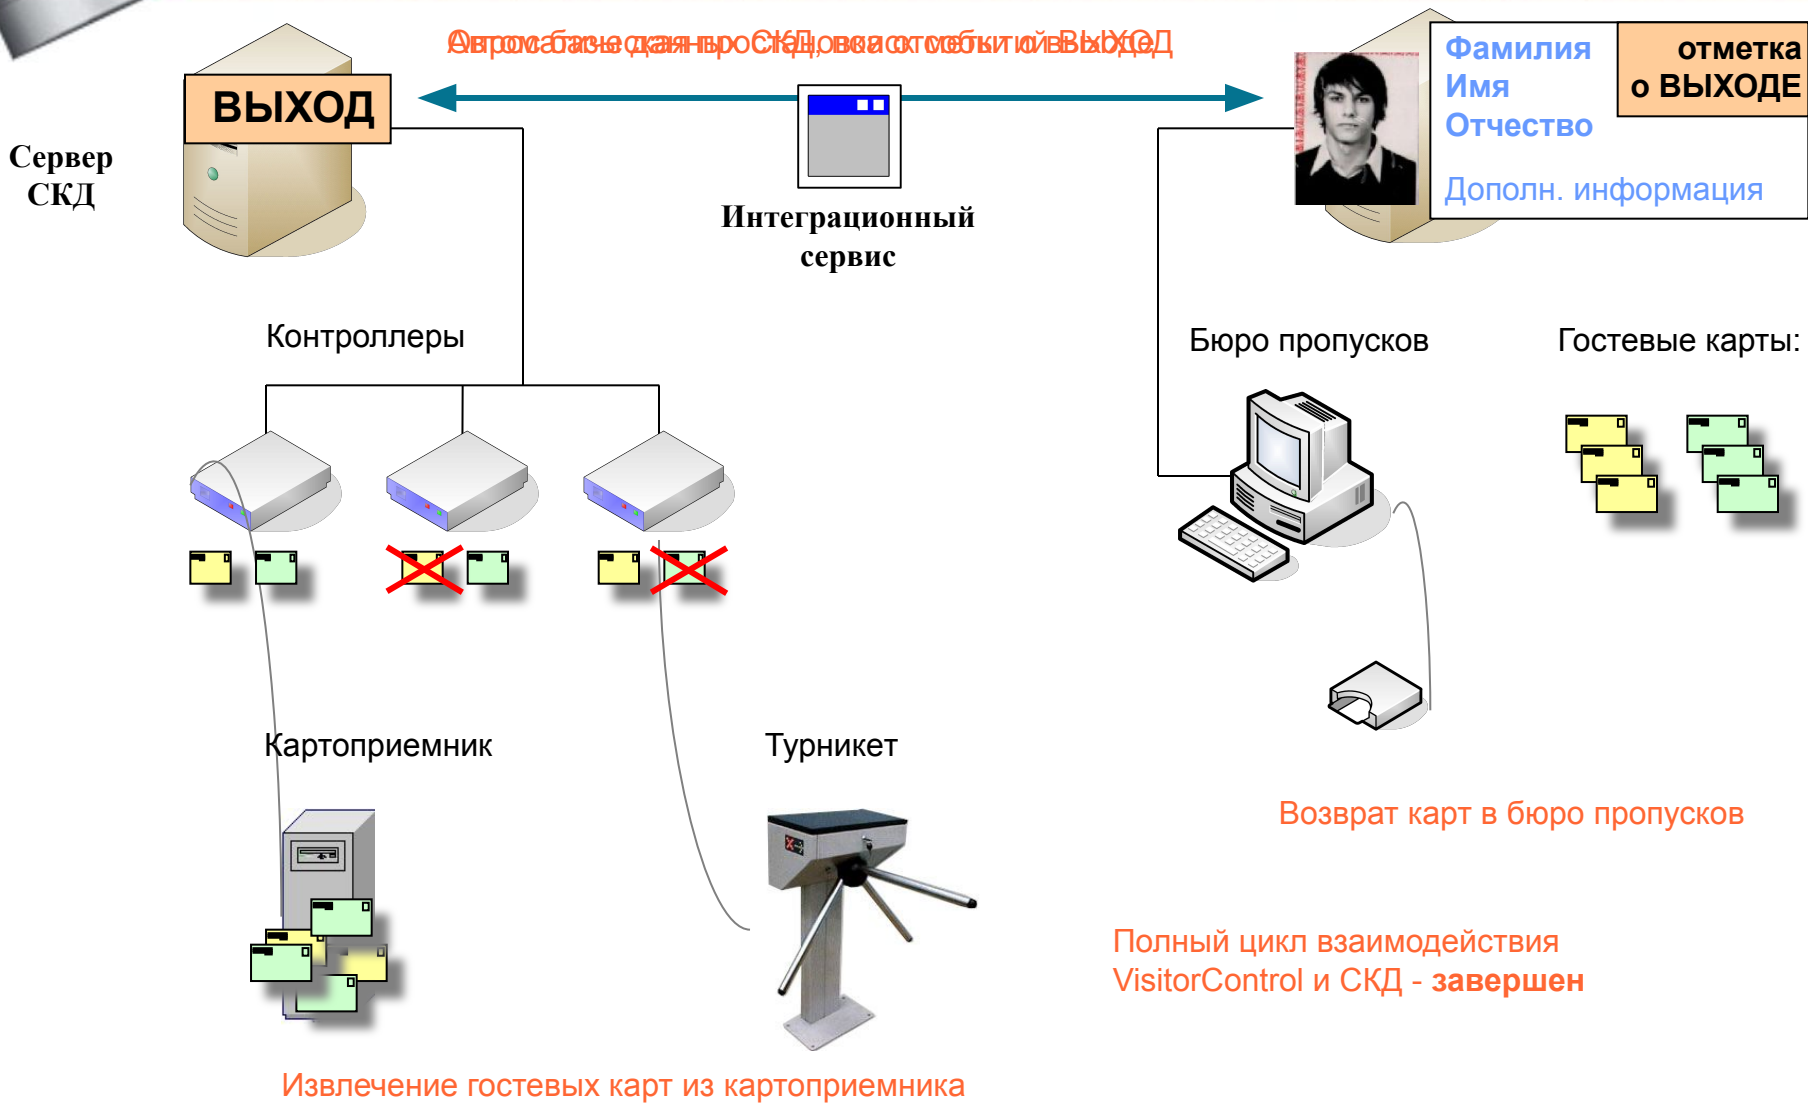

Принципы интеграции VisitorControl и СКД:

- Схематично на следующих слайдах >>>

VisitorControl – интеграция с СКД (отметки о входе/выходе)

Сервер СКД

Выделены все объекты инфраструктуры
повреждения карт зон доступа

Передача карт
в бюро пропусков

VisitorControl – интеграция с СКД (отметки о входе/выходе)

VisitorControl – интеграция с СКД (отметки о входе/выходе)

VisitorControl – интеграция с СКД (отметки о входе/выходе)

Выход с объекта: попадание карты в картоприемник ИЛИ передача ее охране

VisitorControl – интеграция с СКД (отметки о входе/выходе)

VisitorControl – интеграция с СКД (отметки о входе/выходе)

**За более подробной информацией
обращайтесь в компанию Инсайрес:**