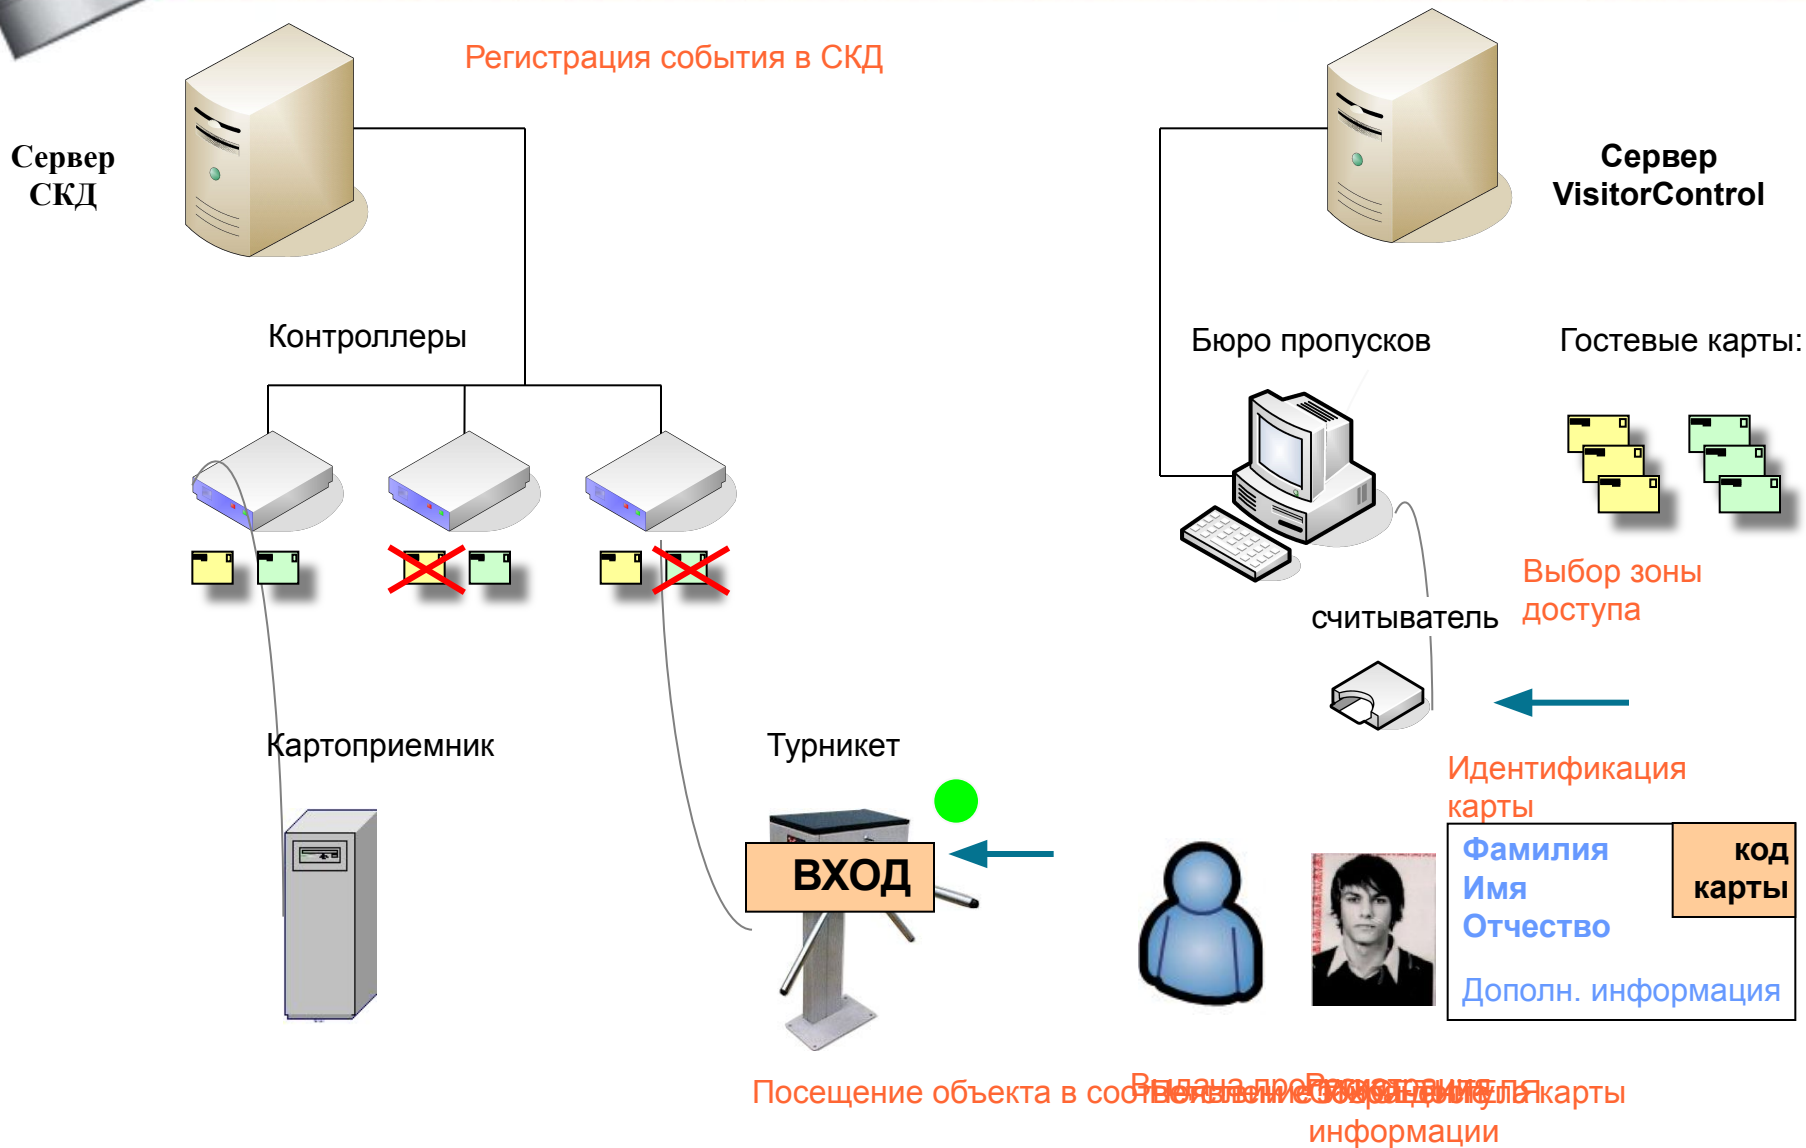

Принципы интеграции VisitorControl и СКД:

- Схематично на следующих слайдах >>>

VisitorControl – интеграция с СКД (отметки о входе/выходе)

Сервер СКД

Выделены все объекты инфраструктуры
по времени карт доступа

Контроллеры

Регистрация карт в соответствующих контроллерах

Картоприемник

Турникет

Сервер VisitorControl

Бюро пропусков

СЧИТЫВАТЕЛЬ

Гостевые карты:

Передача карт
в бюро пропусков

VisitorControl – интеграция с СКД (отметки о входе/выходе)

VisitorControl – интеграция с СКД (отметки о входе/выходе)

VisitorControl – интеграция с СКД (отметки о входе/выходе)

Выход с объекта: попадание карты в картоприемник ИЛИ передача ее охране

VisitorControl – интеграция с СКД (отметки о входе/выходе)

VisitorControl – интеграция с СКД (отметки о входе/выходе)

**За более подробной информацией
обращайтесь в компанию Инсайрес:**