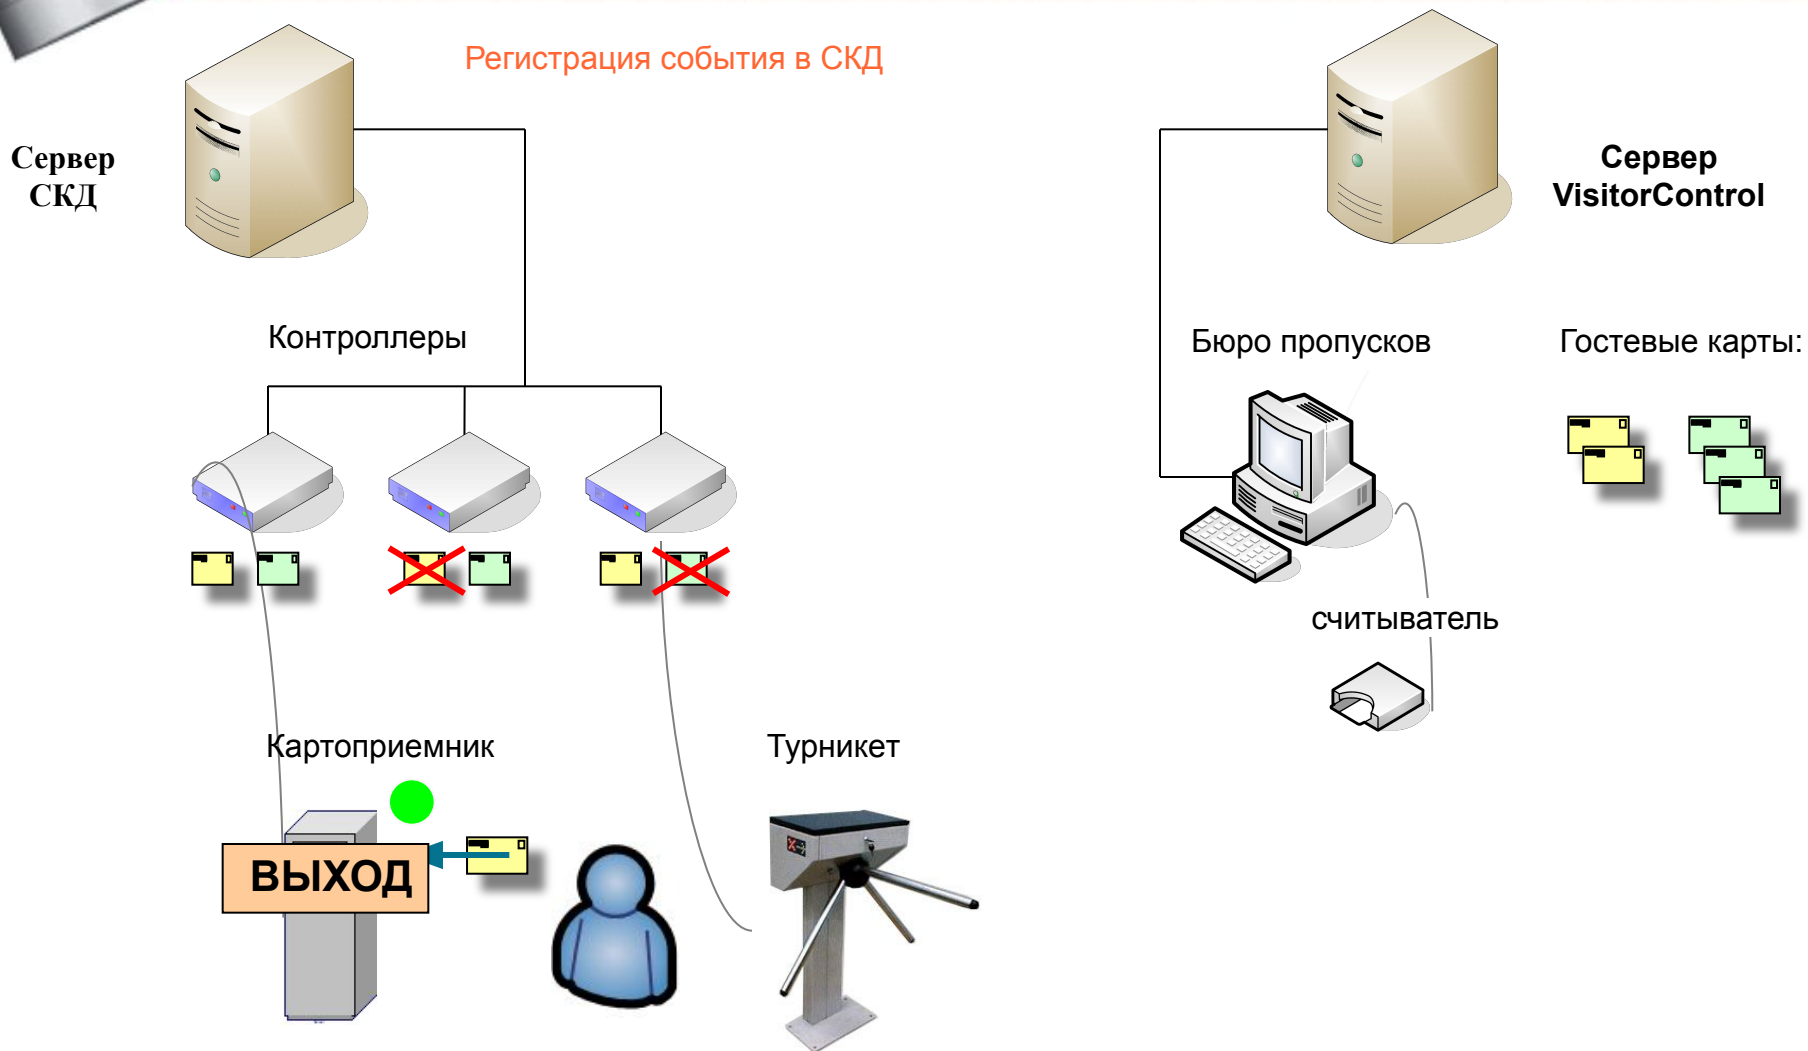

Принципы интеграции VisitorControl и СКД:

- Схематично на следующих слайдах >>>

VisitorControl – интеграция с СКД (отметки о входе/выходе)

Сервер СКД

Выделены все объекты инфраструктуры
по времени карт доступа

Передача карт
в бюро пропусков

VisitorControl – интеграция с СКД (отметки о входе/выходе)

VisitorControl – интеграция с СКД (отметки о входе/выходе)

VisitorControl – интеграция с СКД (отметки о входе/выходе)

Выход с объекта: попадание карты в картоприемник ИЛИ передача ее охране

VisitorControl – интеграция с СКД (отметки о входе/выходе)

VisitorControl – интеграция с СКД (отметки о входе/выходе)

**За более подробной информацией
обращайтесь в компанию Инсайрес:**